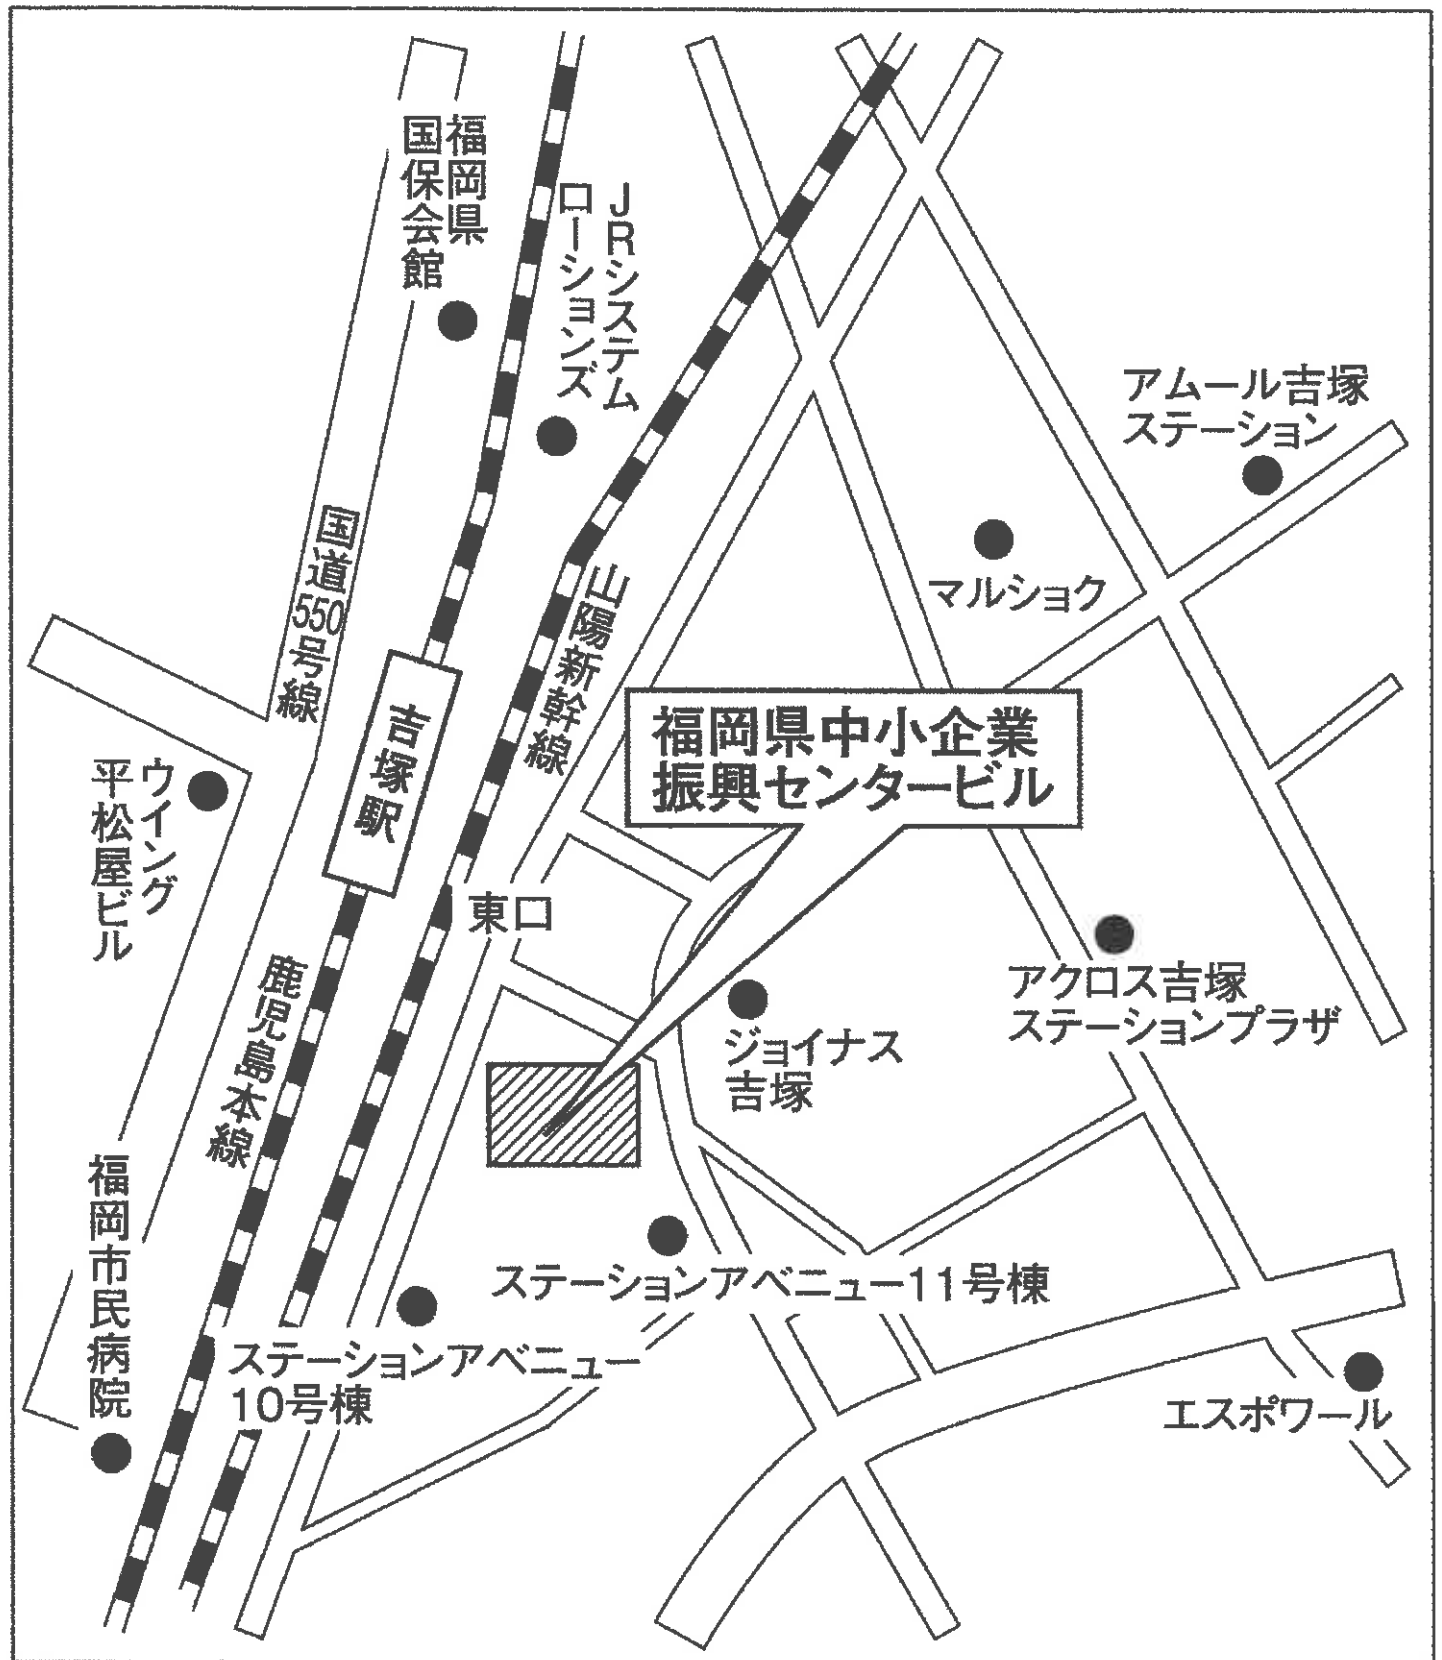

福岡市博多区吉塚本町9-15

交通案内

J R 「吉塚駅」 東口より徒歩1分