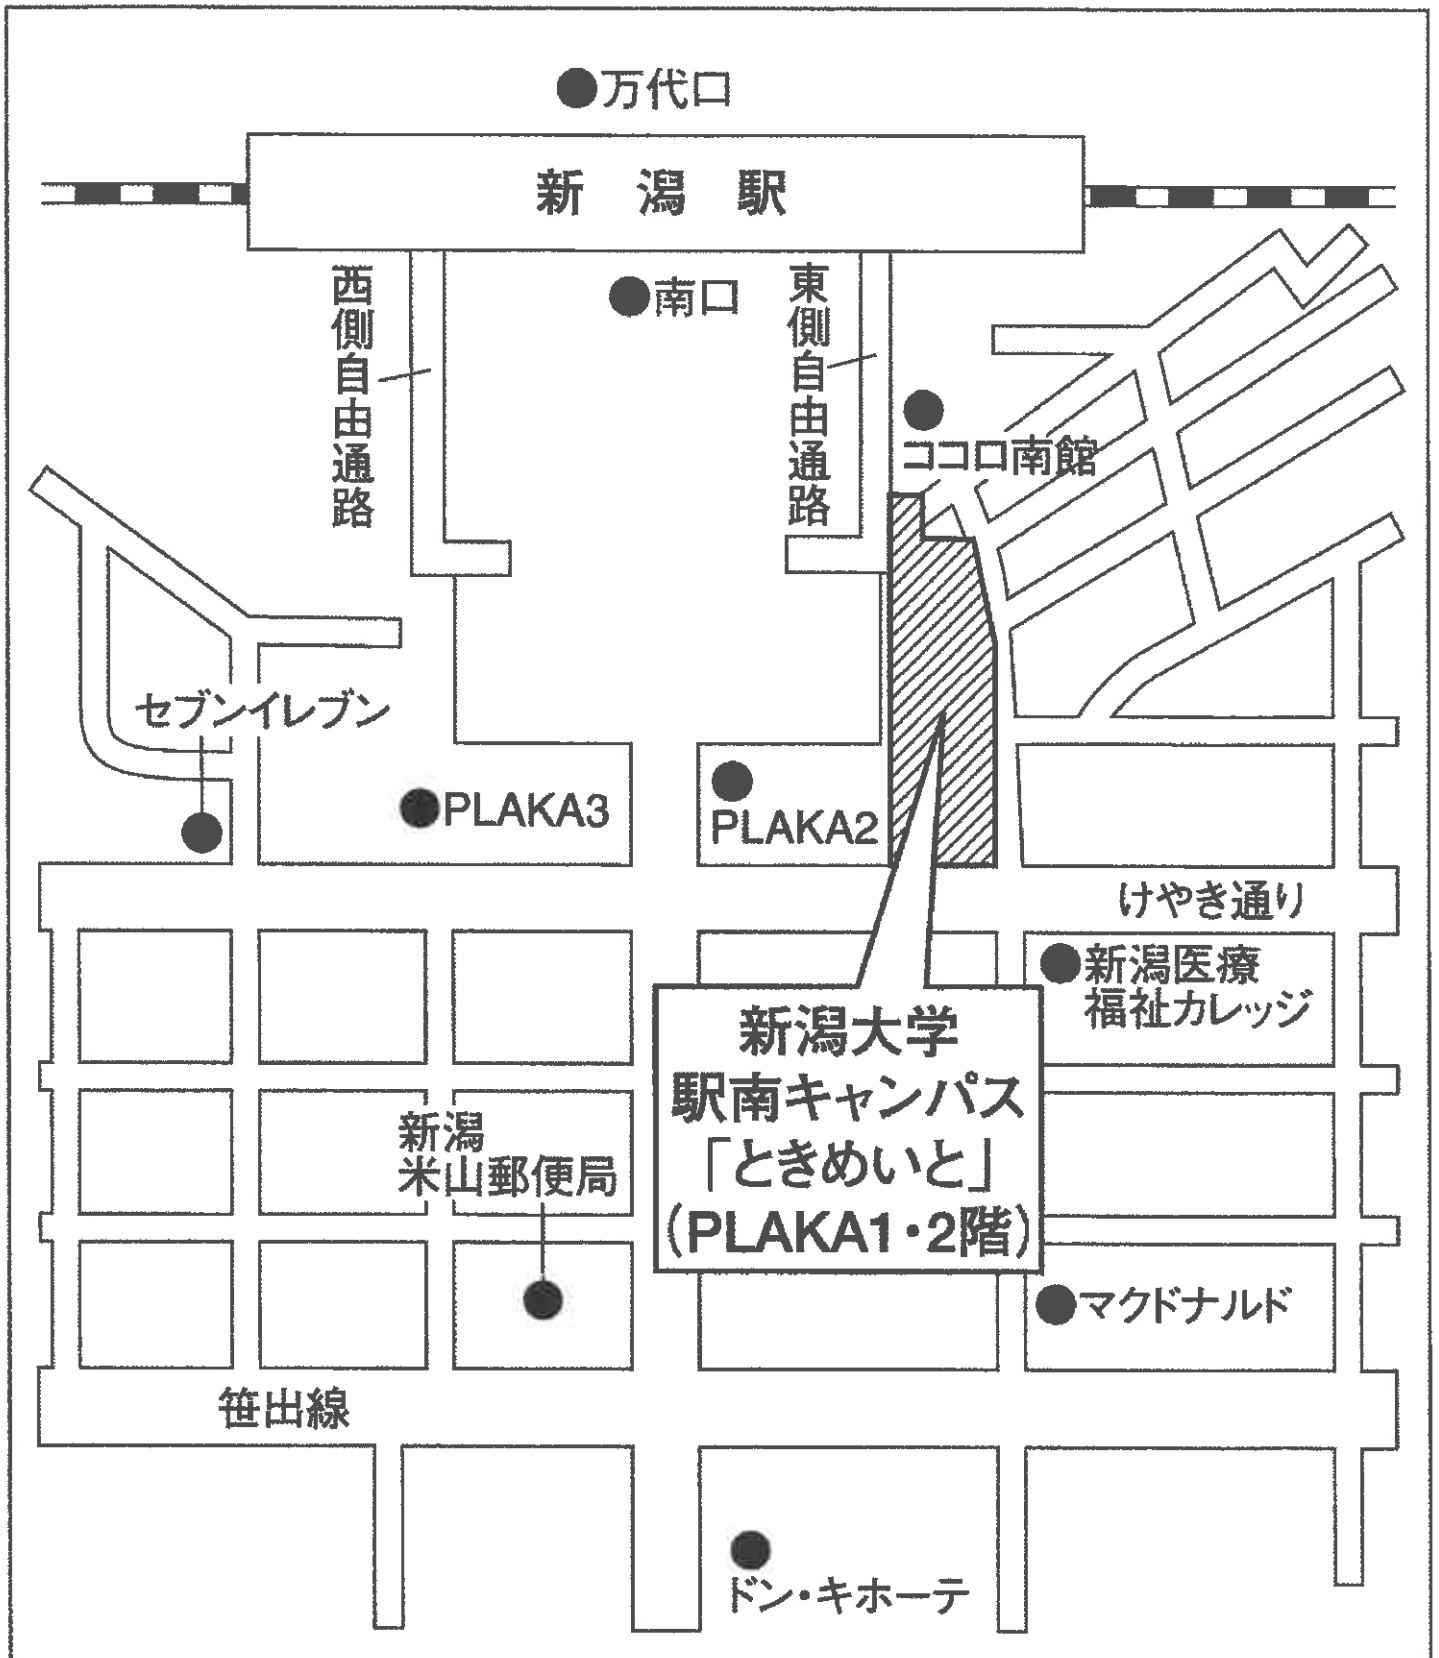

ハーネル仙台

仙台市青葉区本町2-12-7

交通案内

地下鉄南北線「広瀬通駅」西1出口より徒歩3分

JR「仙台駅」よりタクシーで5分

会場案内地図

日本大学 法学部 三崎町キャンパス 本館

千代田区三崎町2-3-1

交通案内

総武線・中央線「水道橋」駅下車東口より徒歩約3分

都営地下鉄三田線「水道橋」駅下車A2出口より徒歩約5分

都営地下鉄新宿線・三田線、東京メトロ半蔵門線「神保町」駅下車A4出口より徒歩約9分

会場案内地図

新潟大学駅南キャンパス「ときめいと」

新潟市中央区笹口1-1PLAKA1（プラーカ1）・2階

交通案内

J R 「新潟駅」 南口より徒歩3分

会場案内地図

名城大学 天白キャンパス共通講義棟北

名古屋市天白区塩釜口1-501

交通案内

地下鉄鶴舞線「塩釜口/名城大学前」駅下車1番出口(右)徒歩約4分

会場案内地図

天満研修センター

大阪市北区錦町2-21

交通案内

JR「天満駅」より徒歩2分

地下鉄堺筋線「扇町駅」1番出口より徒歩7分

会場案内地図

香川県社会福祉総合センター

高松市番町1-10-35

交通案内