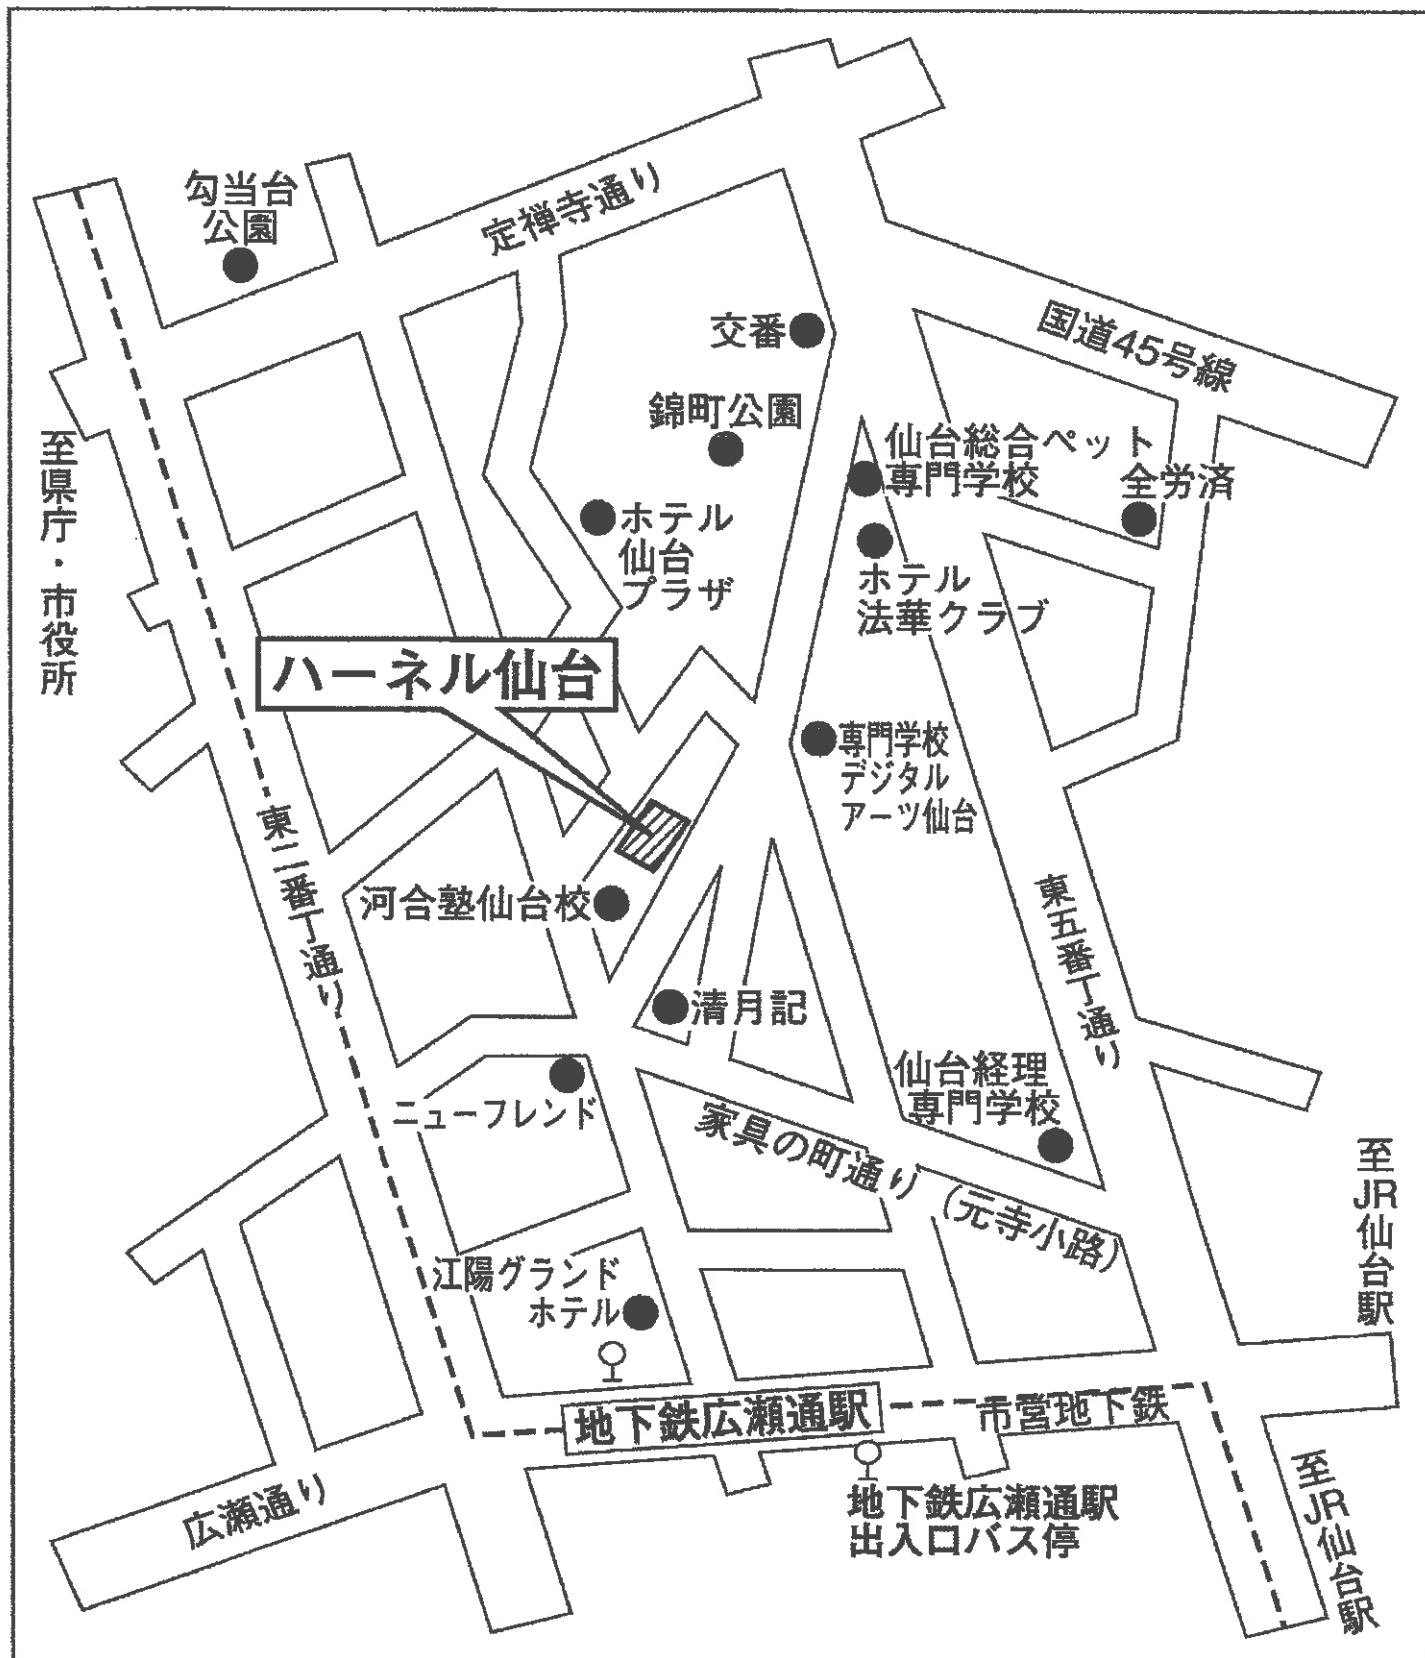

会場案内地図

TKP札幌駅カンファレンスセンター

北海道札幌市北区北7条西2丁目9 ベルヴェオオフィス札幌2F/3F

交通案内

札幌市営東豊線「さっぽろ駅」16出口より徒歩1分

JR函館本線「札幌駅」北口より徒歩2分

【TKP札幌カンファレンスセンター】とは別の会場ですのでご注意ください。

会場案内地図

ハーネル仙台

仙台市青葉区本町2-12-7

交通案内

地下鉄南北線「広瀬通駅」西1出口より徒歩3分

JR「仙台駅」よりタクシーで5分

会場案内地図

日本大学 法学部 三崎町キャンパス 本館

千代田区三崎町2-3-1

交通案内

総武線・中央線「水道橋」駅下車東口より徒歩約3分

都営地下鉄三田線「水道橋」駅下車A2出口より徒歩約5分

都営地下鉄新宿線・三田線、東京メトロ半蔵門線「神保町」駅下車A4出口より徒歩約9分

会場案内地図

新潟大学駅南キャンパス「ときめいと」

新潟市中央区笹口1-1PLAKA1（プラーカ1）・2階

交通案内

大阪市北区錦町2-21

交通案内

JR「天満駅」より徒歩2分

地下鉄堺筋線「扇町駅」1番出口より徒歩7分

会場案内地図

香川県社会福祉総合センター

高松市番町1-10-35

交通案内