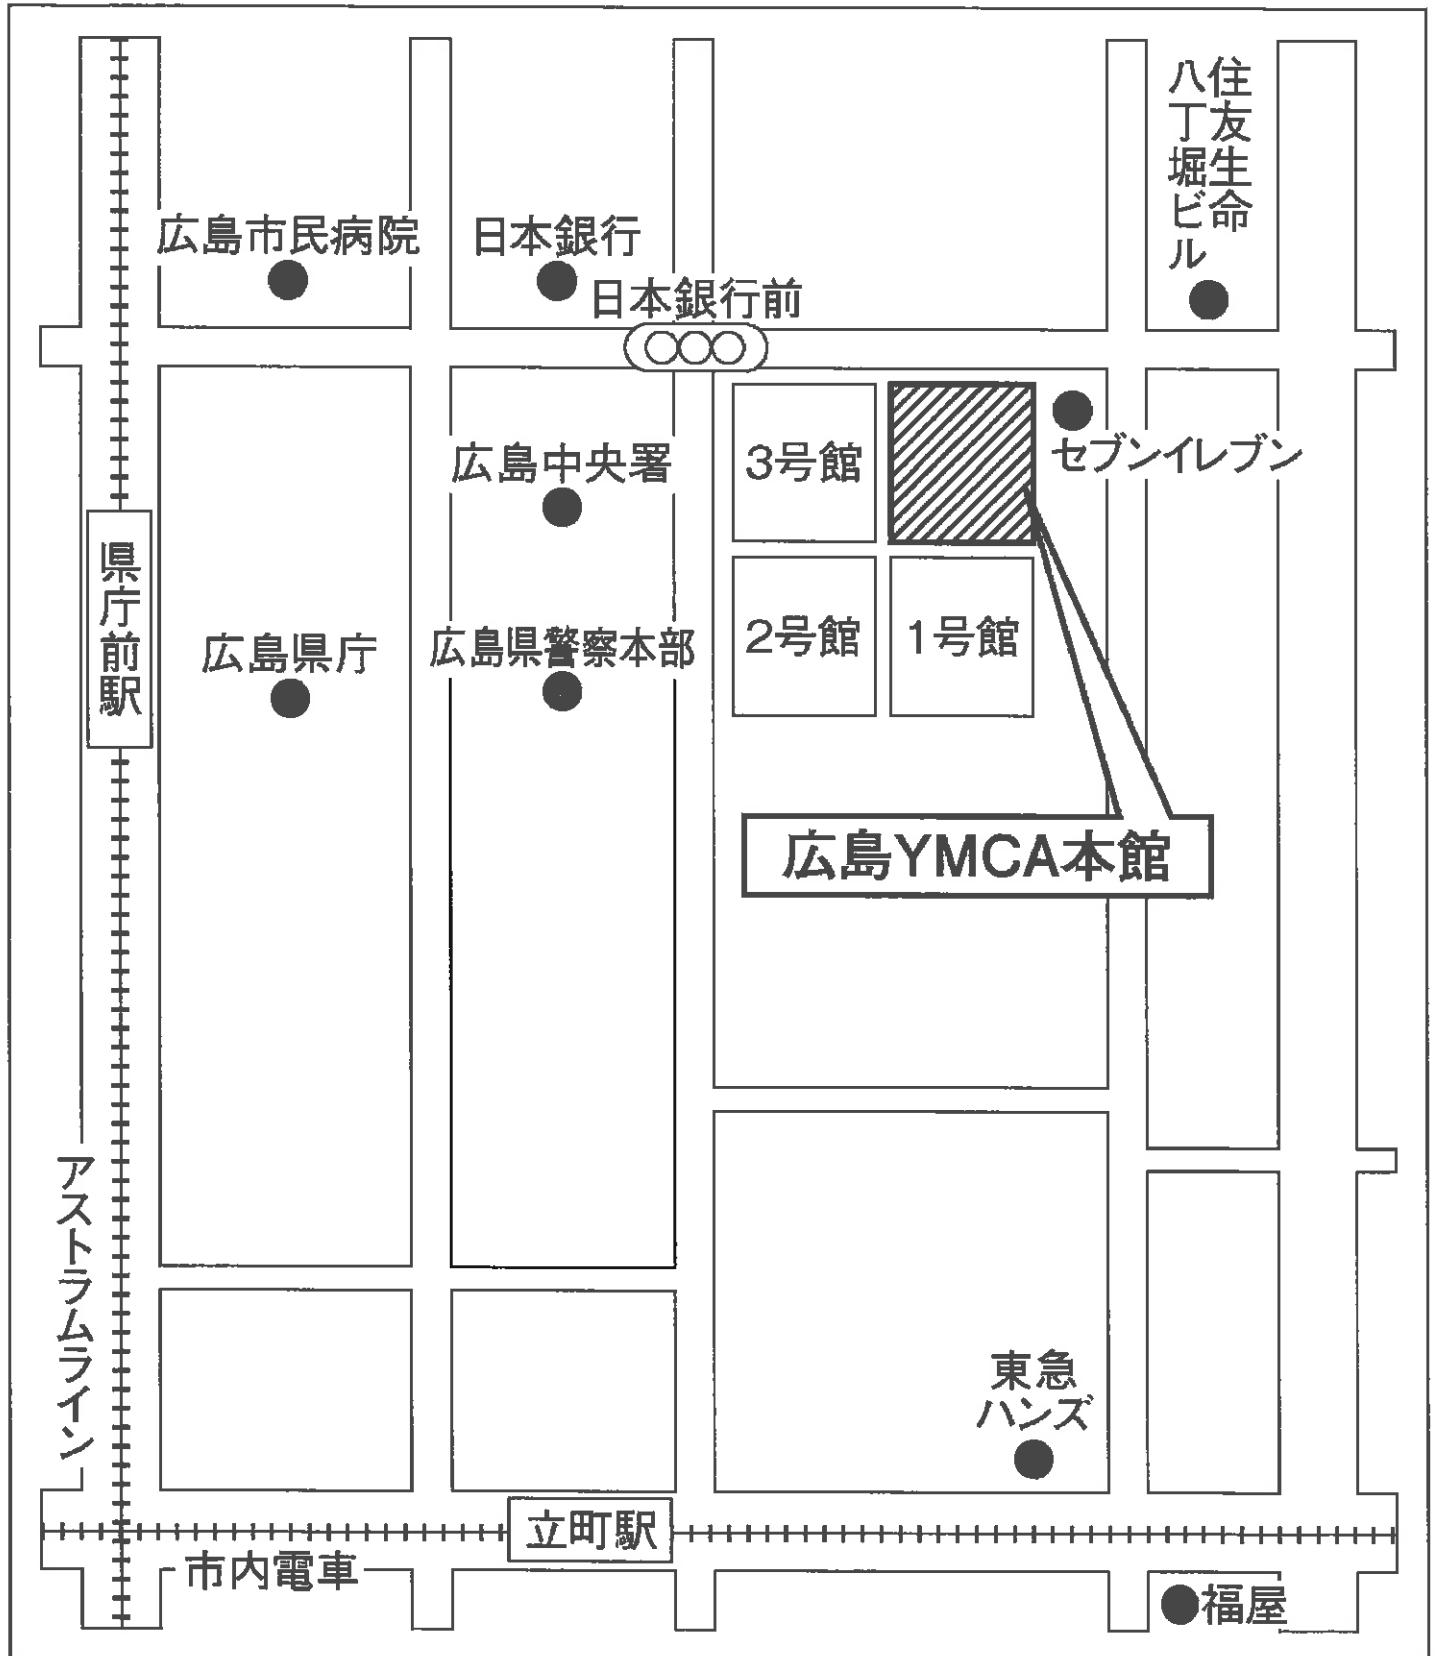

会場案内地図

TKP札幌駅カンファレンスセンター

北海道札幌市北区北7条西2丁目9 ベルヴェオオフィス札幌2F/3F

交通案内

札幌市営東豊線「さっぽろ駅」16出口より徒歩1分

JR函館本線「札幌駅」北口より徒歩2分

【TKP札幌カンファレンスセンター】とは別の会場ですのでご注意ください。

会場案内地図

J R 「新潟駅」 南口より徒歩3分

会場案内地図

名城大学 天白キャンパス共通講義棟北

名古屋市天白区塩釜口1-501

交通案内

地下鉄鶴舞線「塩釜口/名城大学前」駅下車1番出口(右)徒歩約4分

会場案内地図

天満研修センター

大阪市北区錦町2-21

交通案内

JR「天満駅」より徒歩2分

地下鉄堺筋線「扇町駅」1番出口より徒歩7分

会場案内地図

香川県社会福祉総合センター

高松市番町1-10-35

交通案内

- JR「高松駅」より徒歩約15分
- 琴電「瓦町駅」より徒歩約10分

会場案内地図

広島YMCA本館

広島県広島市中区八丁堀7-11

交通案内

市内電車「立町電停」より徒歩3分

アストラムライン「県庁前駅」より徒歩7分

JR「広島駅」よりタクシーで10分