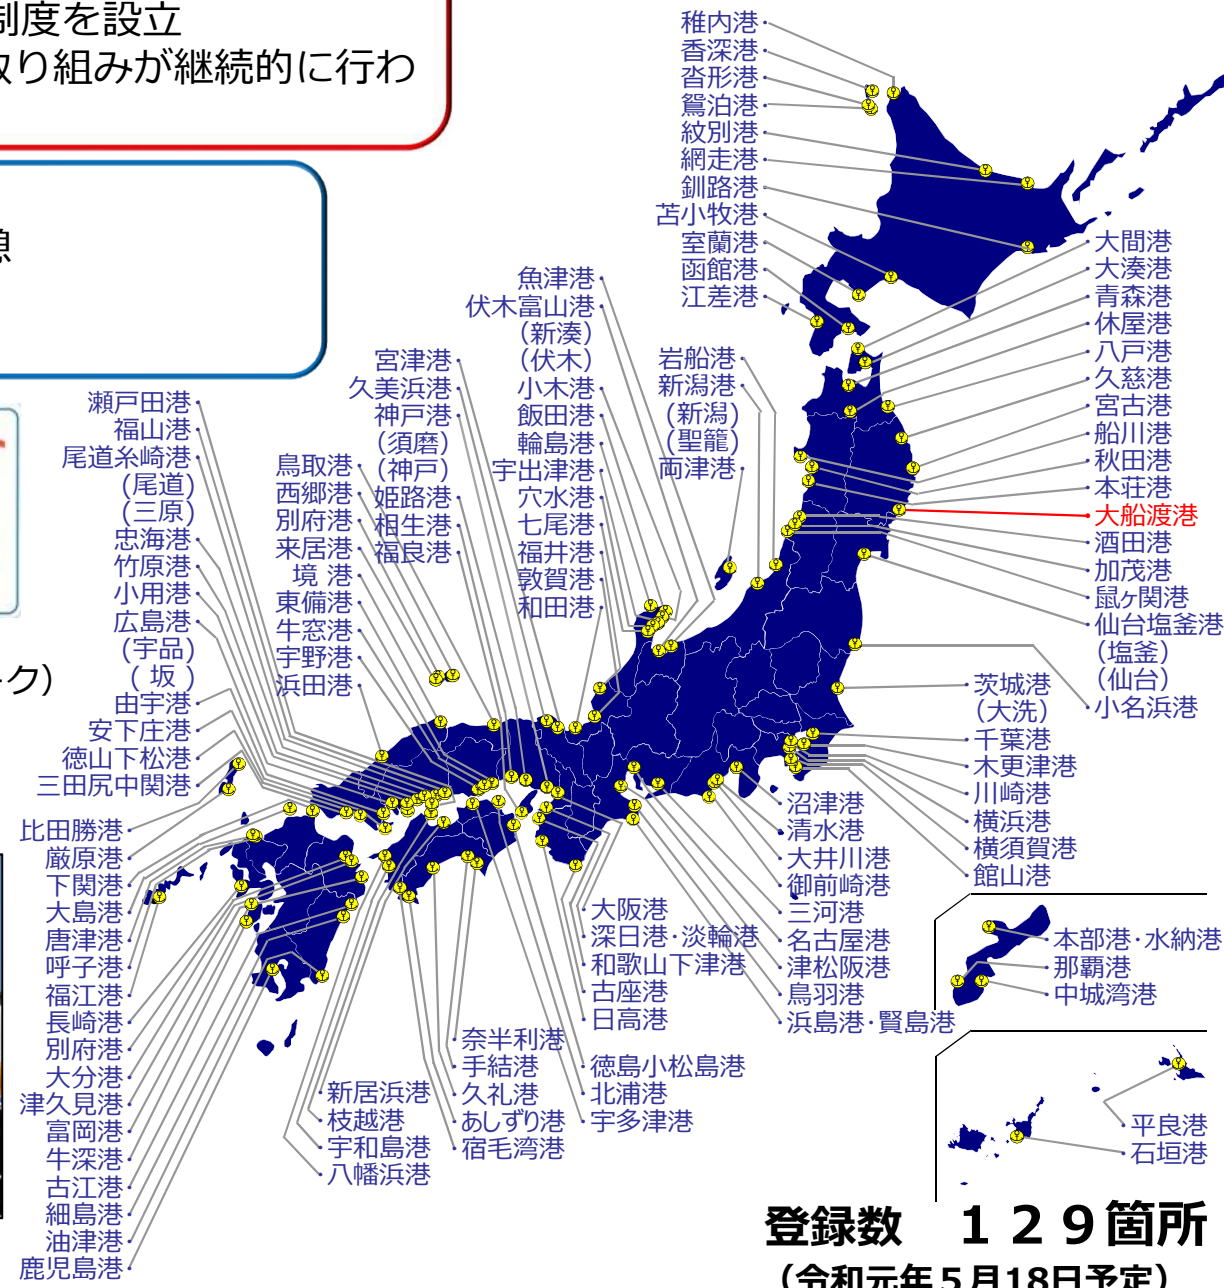

### ○みなとオアシスの担う役割

- ・地域住民、観光客、クルーズ旅客等の交流及び休憩
- ・地域の観光及び交通に関する情報提供
- ・その他（災害時の支援、商業機能 など）

### ○みなとオアシスの構成施設

- ・旅客ターミナル
- ・地元産品の物販飲食店
- ・文化交流施設 など

標章  
(シンボルマーク)

### ○みなとオアシスの設置者・運営者

- ・地方公共団体（港湾管理者含む）
- ・NPO団体、協議会 など

構成施設のイメージ

地域振興イベントの開催状況

登録数 129箇所  
(令和元年5月18日予定)