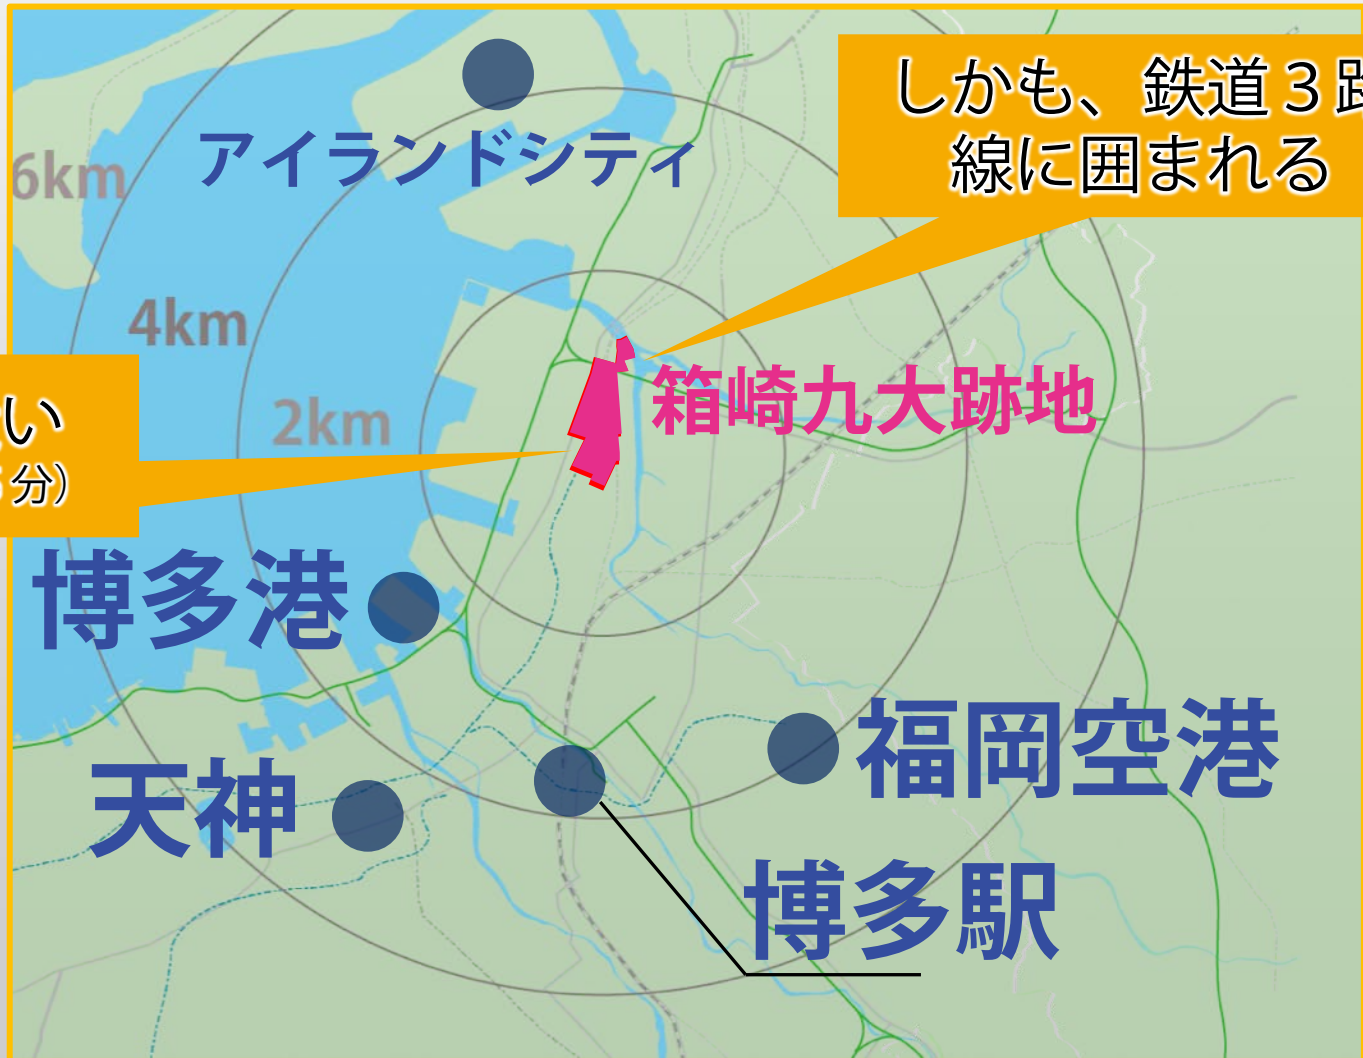

# **Fukuoka Smart East**

# 位置

都心に近い  
(博多駅まで5分)

# 面積比較