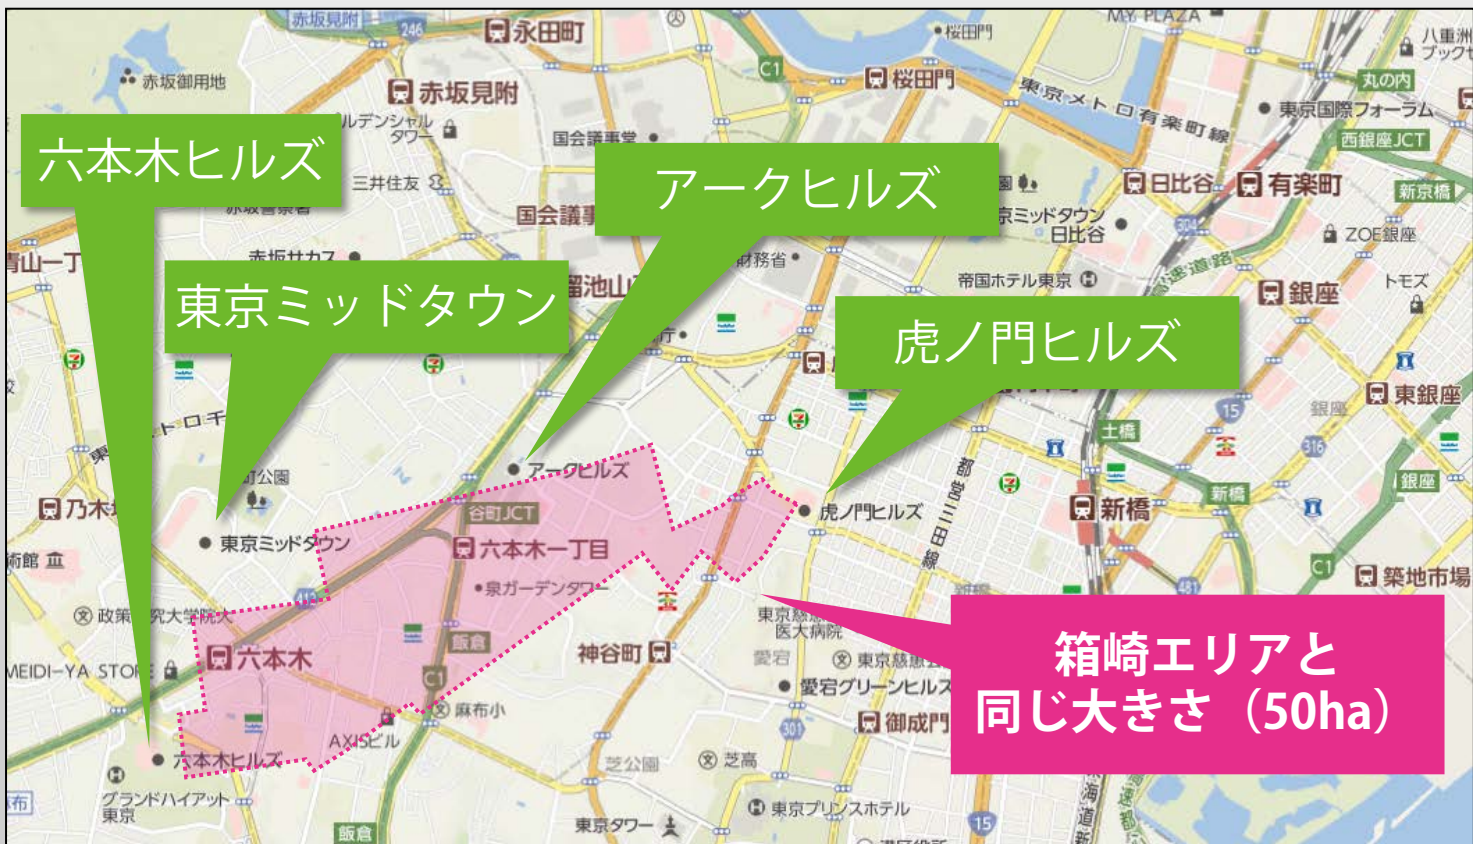

# **Fukuoka Smart East**

# 位置

都心に近い  
(博多駅まで5分)

# 面積比較