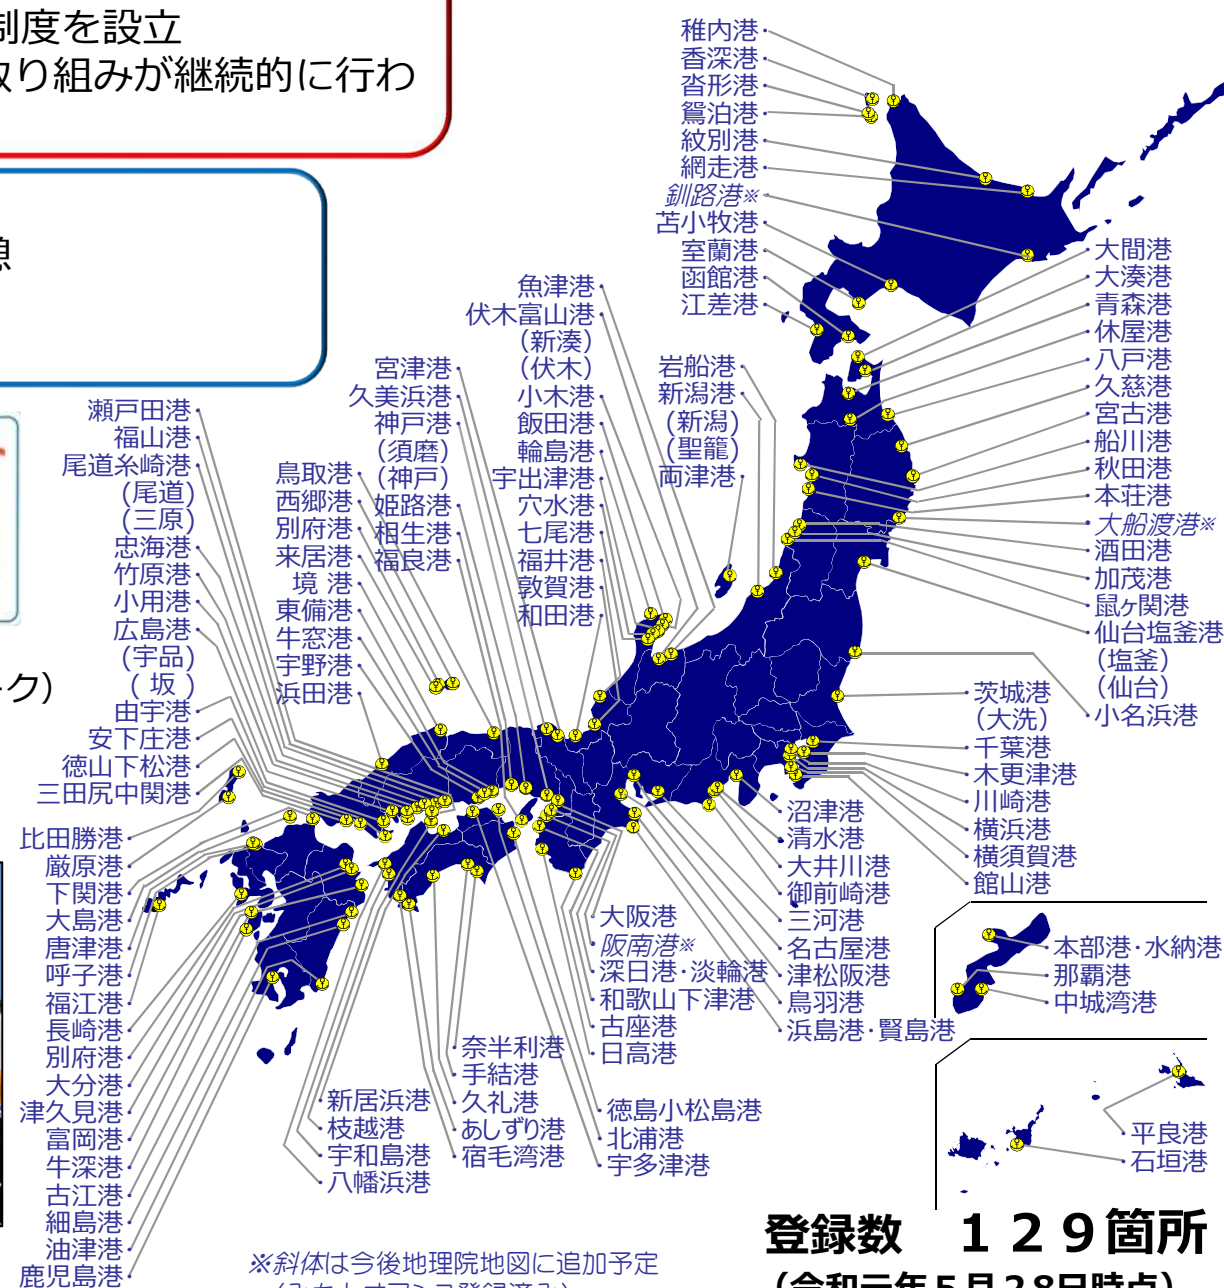

# 「みなとオアシス」の概要

## みなとオアシス所在港湾の一覧

標章 (シンボルマーク)

### ○みなとオアシスとは

- ・地域住民の交流や観光の振興を通じた地域の活性化に資する「みなと」を核としたまちづくりを促進するため、平成15年に制度を設立
- ・国土交通省港湾局長が住民参加による地域振興の取り組みが継続的に行われる施設を登録するもの

### ○みなとオアシスの担う役割

- ・地域住民、観光客、クルーズ旅客等の交流及び休憩
- ・地域の観光及び交通に関する情報提供
- ・その他 (災害時の支援、商業機能 など)