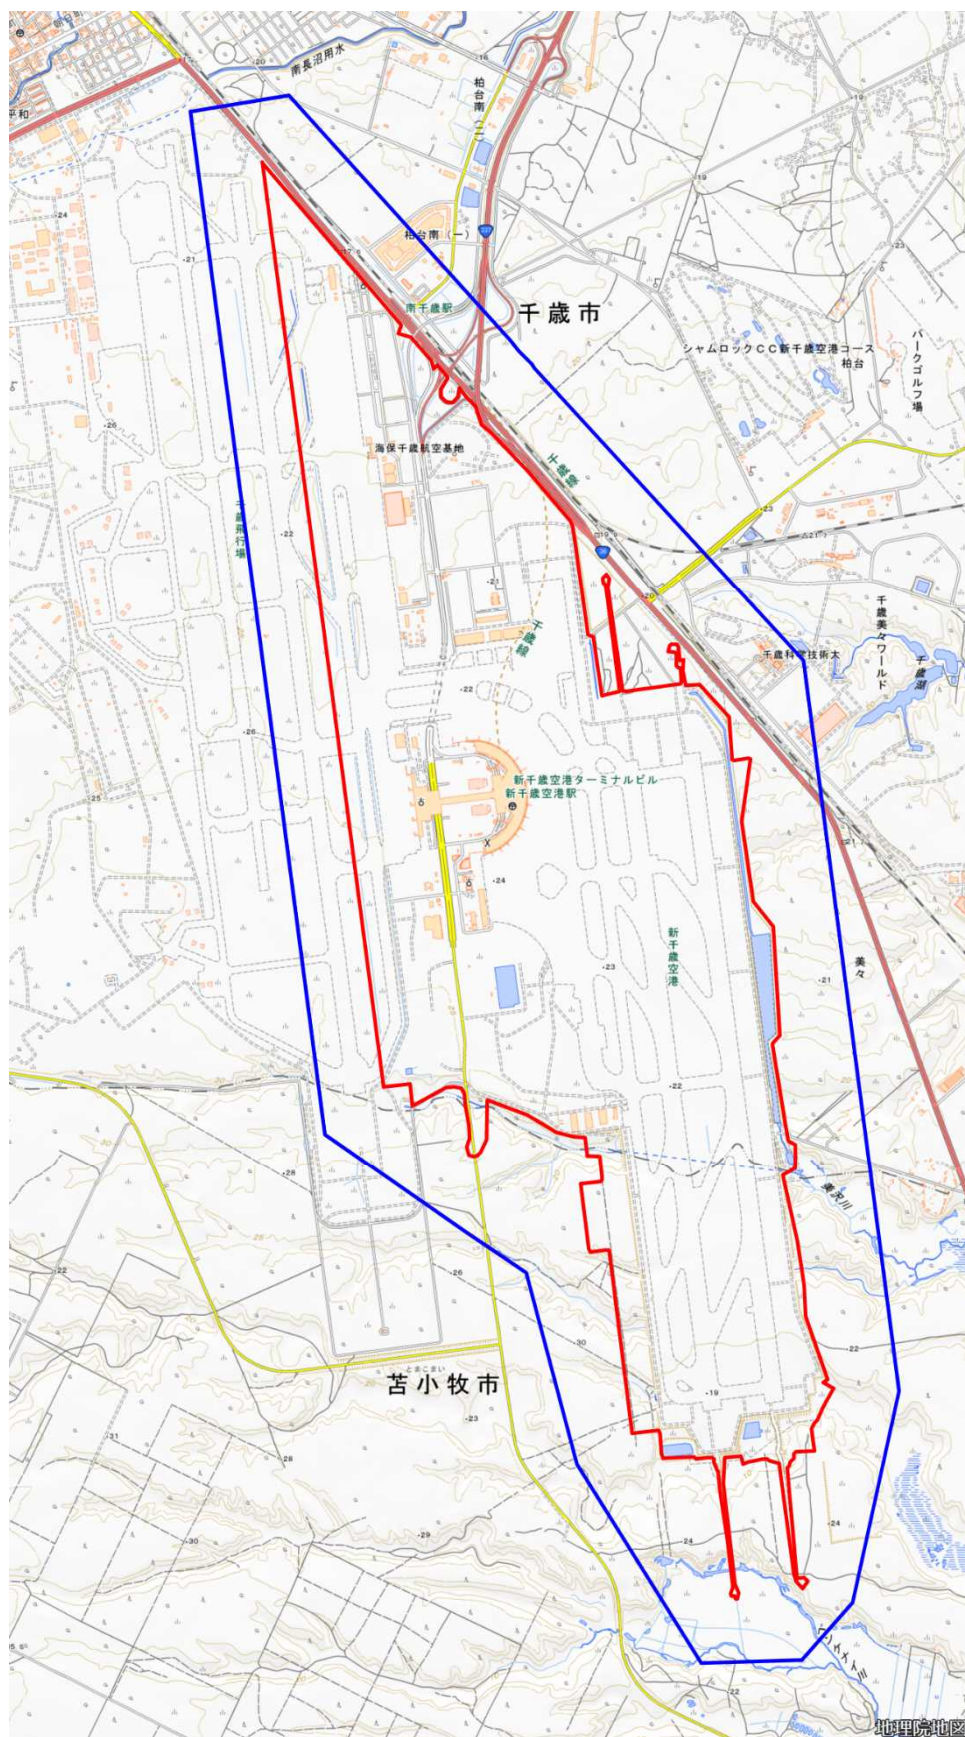

新千歳空港 対象空港周辺地域図

国土地理院の地理院
地図を利用

この地図は、縮尺2万
5000分の1の地形図相当
の誤差を有しております。
また、地図上に記載した
区域を示す線は、データ
作成上の誤差を含んで
います。そのため、区域
の概略の位置を示す参
考図としてご利用ください。

対象空港の区域 
対象空港周辺地域 