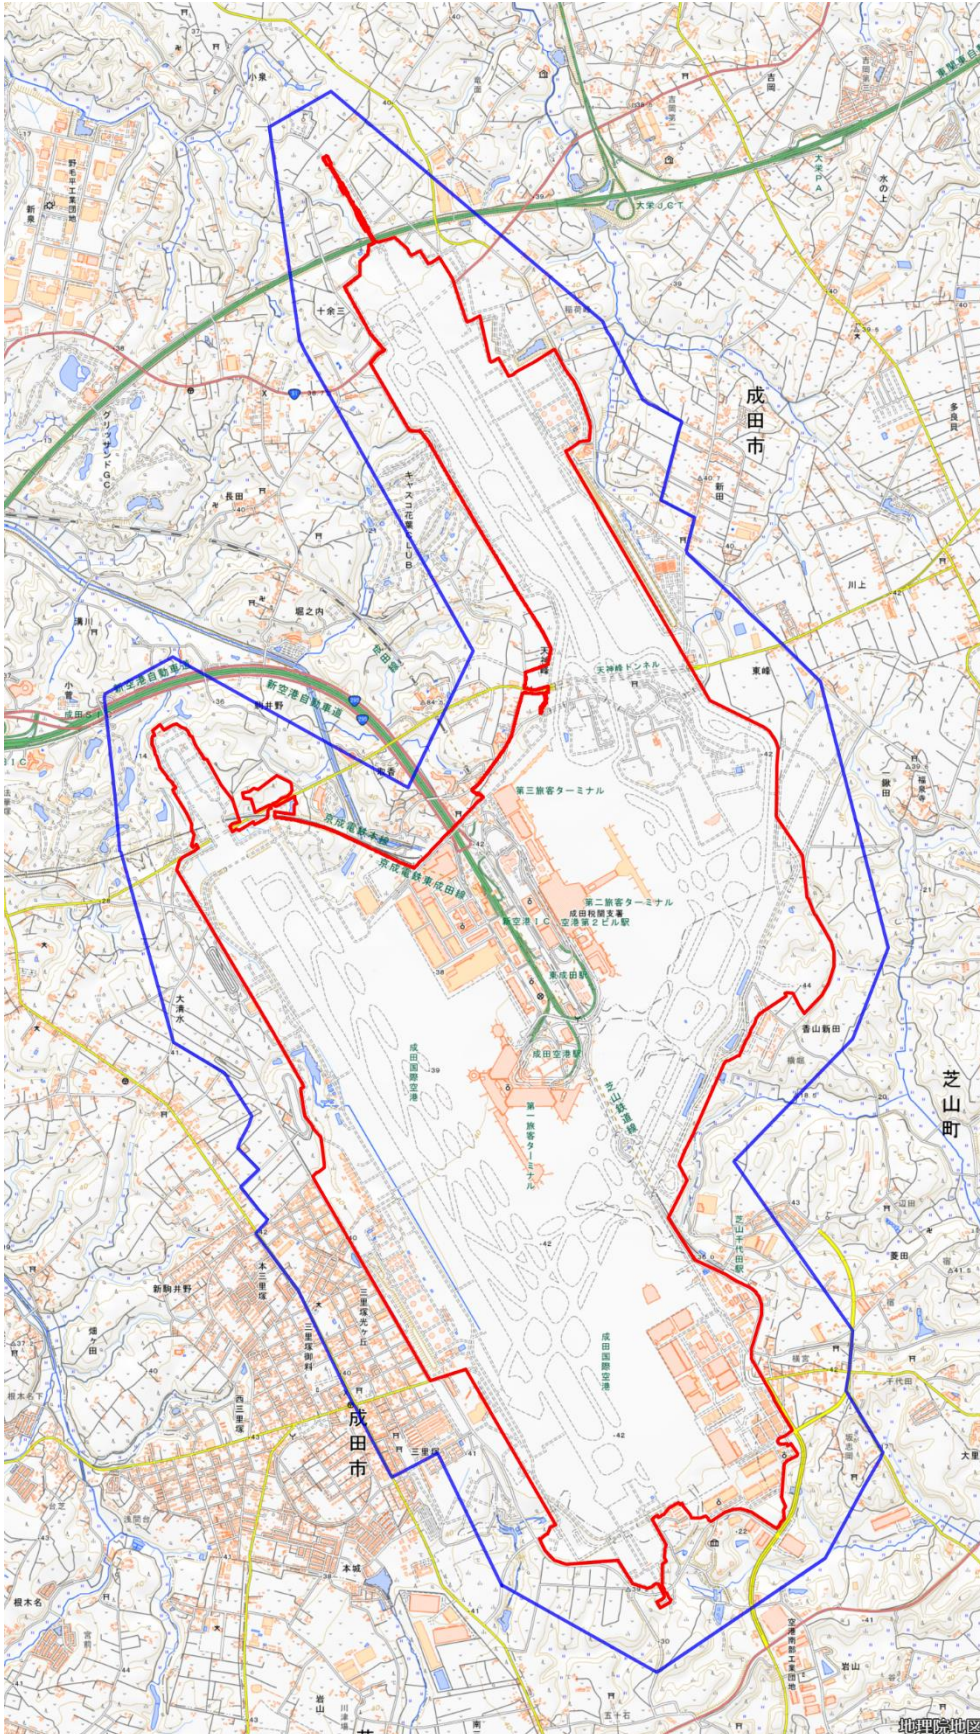

成田国際空港 対象空港周辺地域図

国土地理院の地理院
地図を利用

この地図は、縮尺2万5000分の1の地形図相当の誤差を有しております。また、地図上に記載した区域を示す線は、データ作成上の誤差を含んでいます。そのため、区域の概略の位置を示す参考図としてご利用ください。

対象空港の区域

対象空港周辺地域