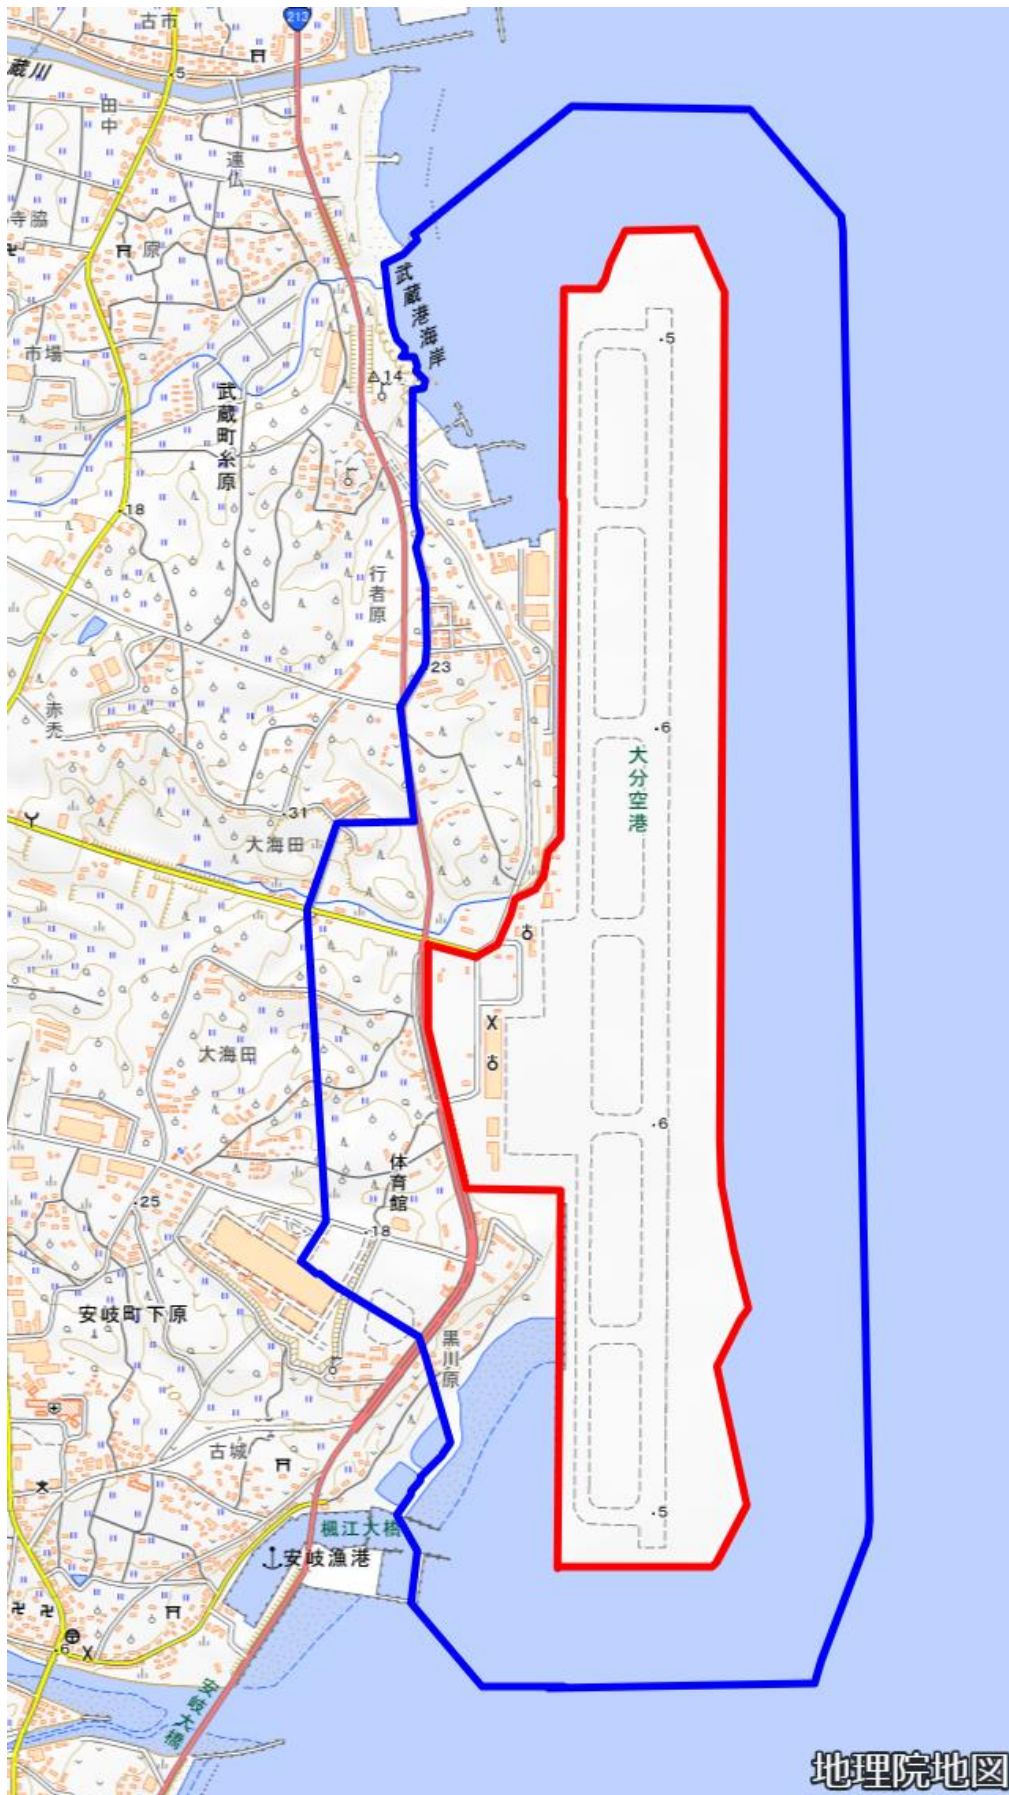

大分空港 対象空港周辺地域図

この地図は、縮尺2万5000分の1の地形図相当の誤差を有しております。また、地図上に記載した区域を示す線は、データ作成上の誤差を含んでいます。そのため、区域の概略の位置を示す参考図としてご利用ください。

対象空港の区域

対象空港周辺地域

国土地理院の
地理院地図
を利用