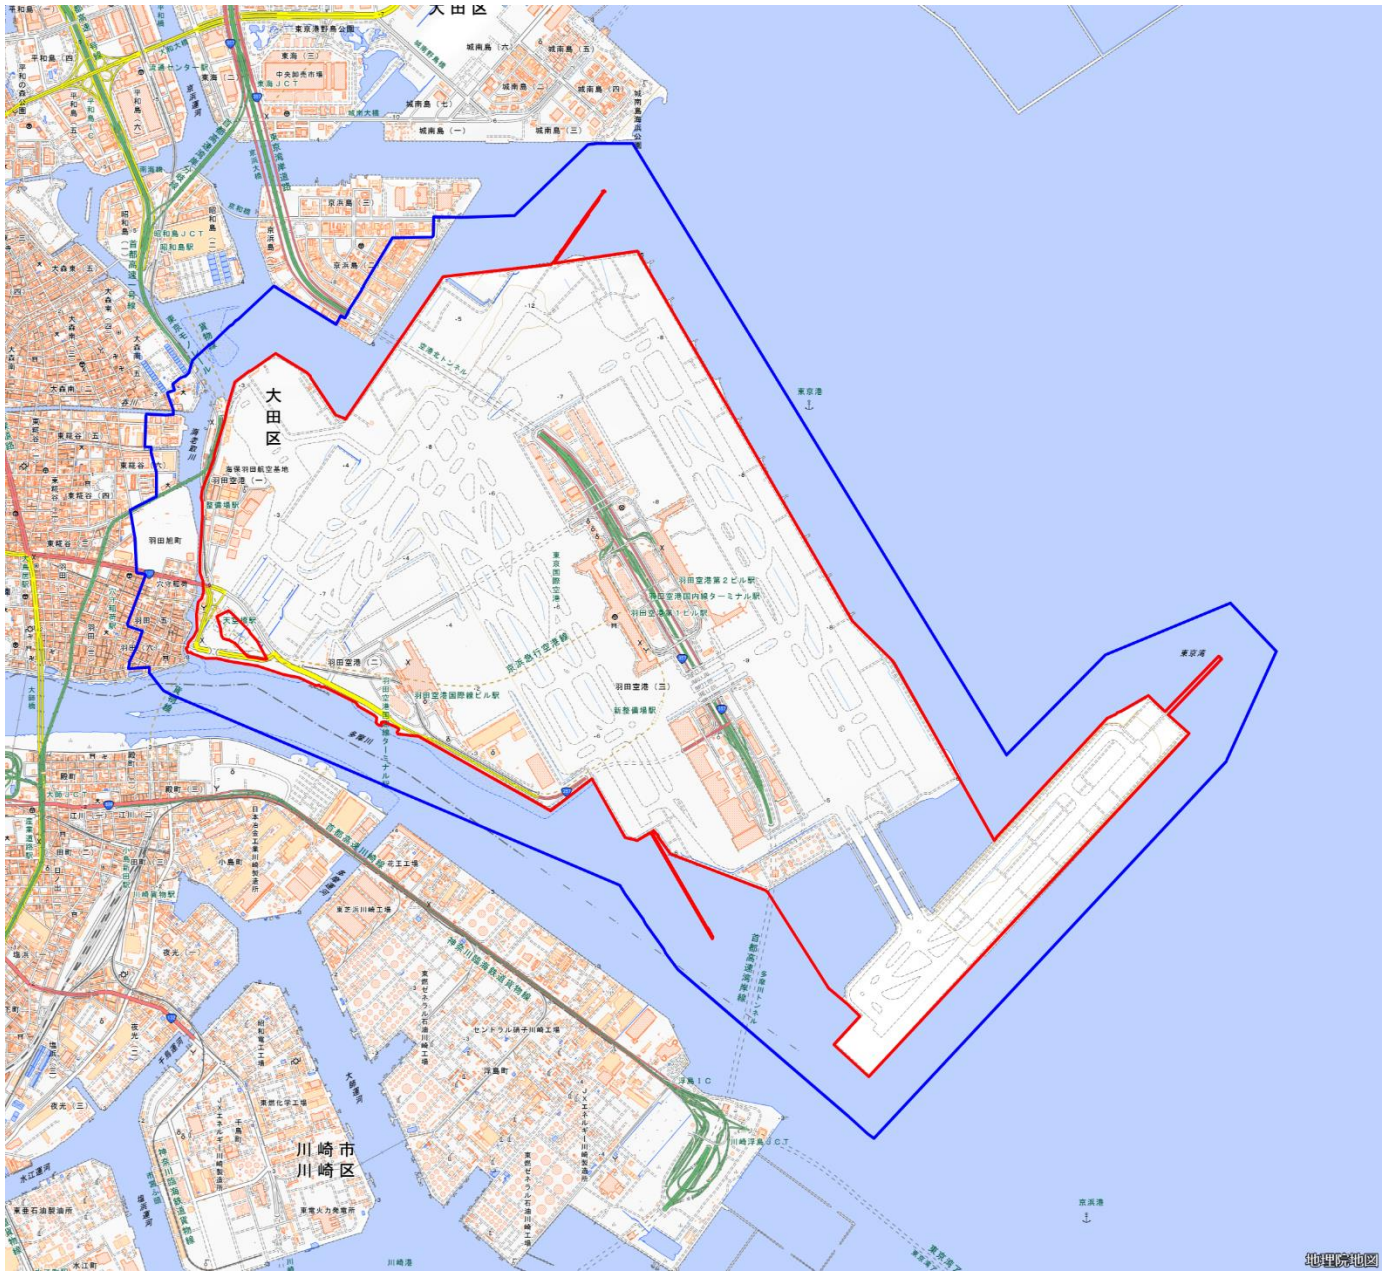

東京国際空港 対象空港周辺地域図

国土地理院の地理院地図を利用

この地図は、縮尺2万5000分の1の地形図相当の誤差を有しております。また、地図上に記載した区域を示す線は、データ作成上の誤差を含んでいません。そのため、区域の概略の位置を示す参考図としてご利用ください。

対象空港の区域

対象空港周辺地域