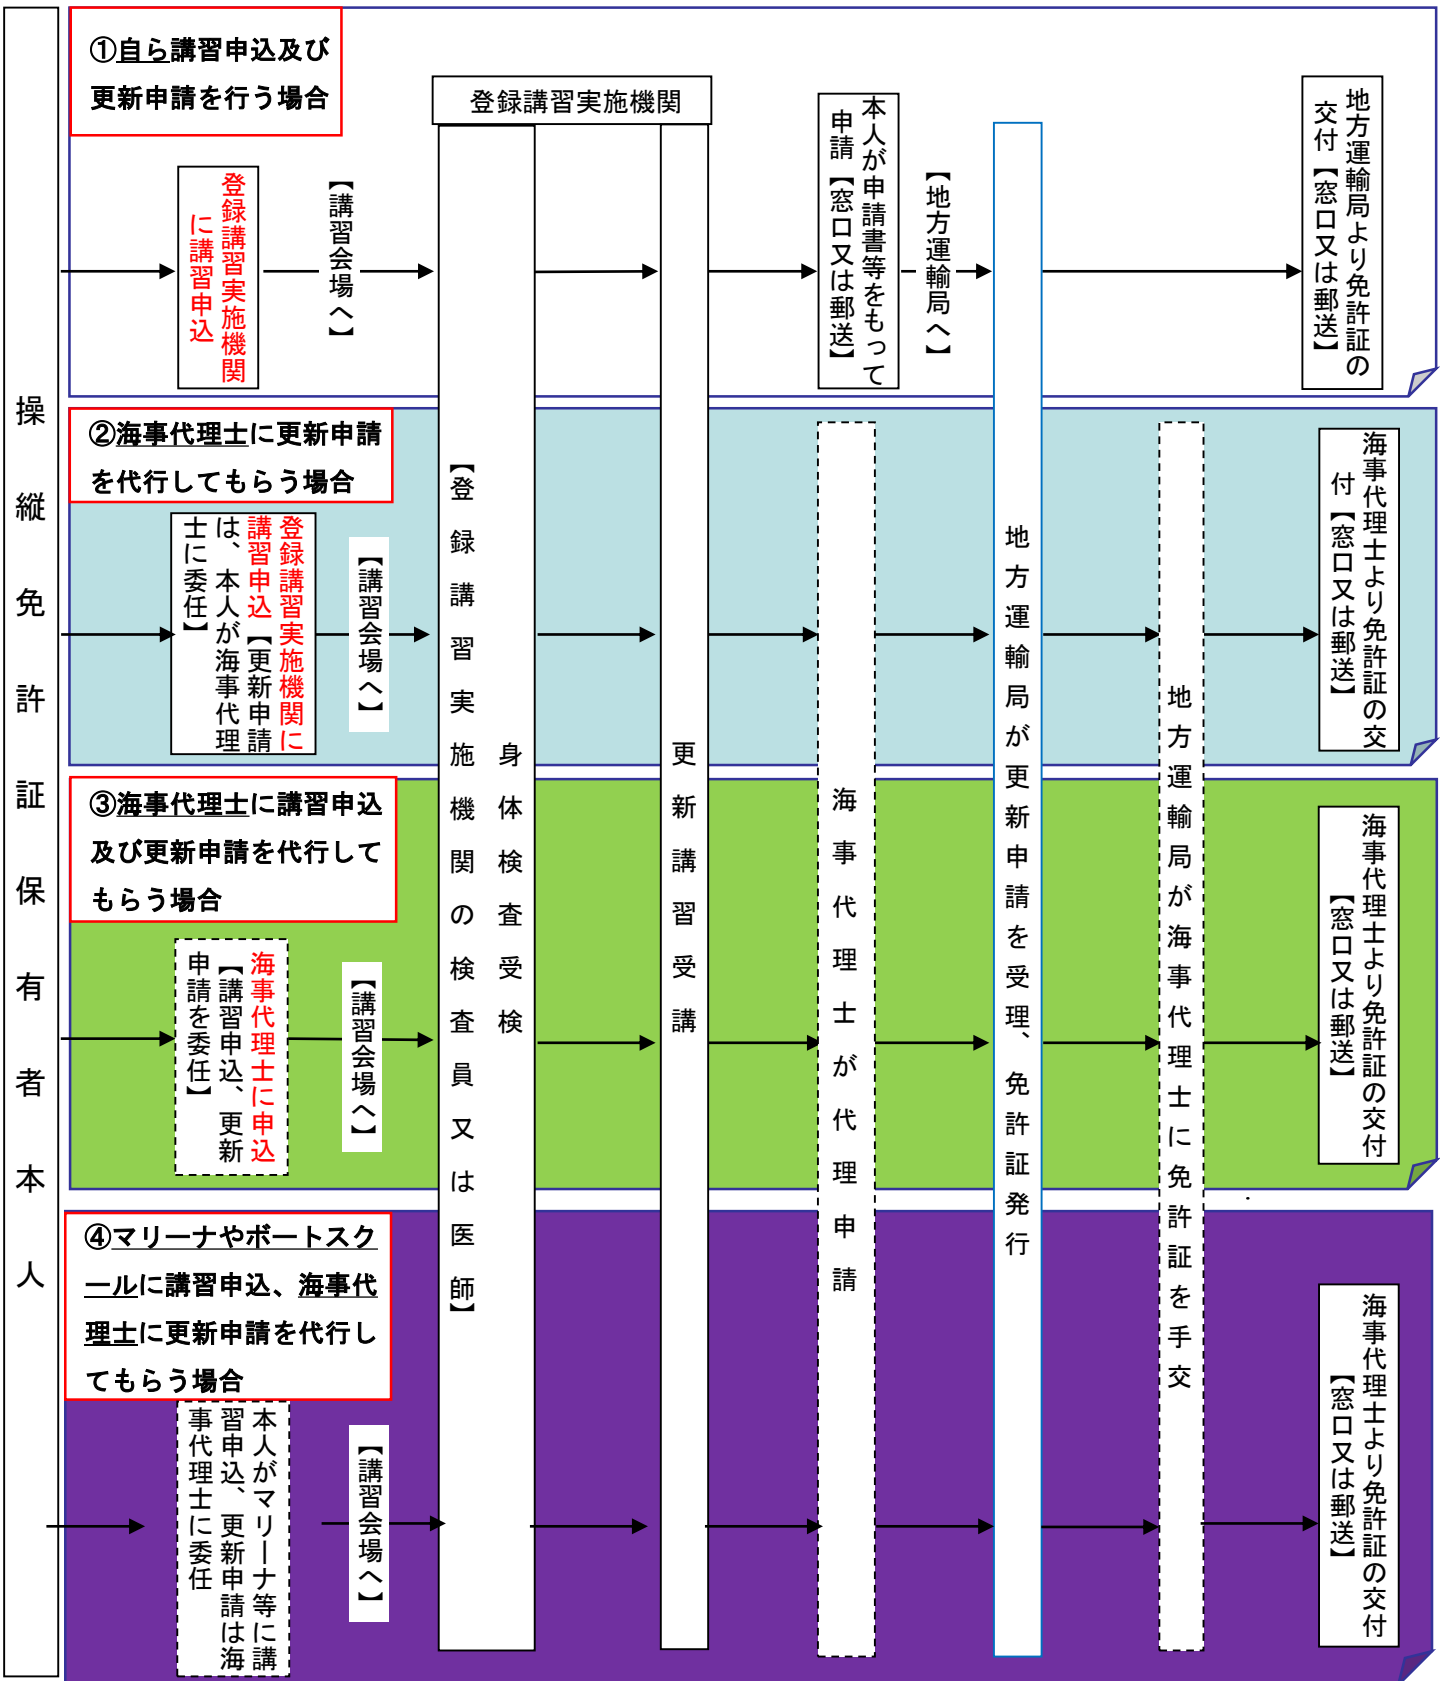

操縦免許証の更新の流れ

※上記①による申込みは、委託費がかからないため、一般的に②～④より費用を抑えられます。