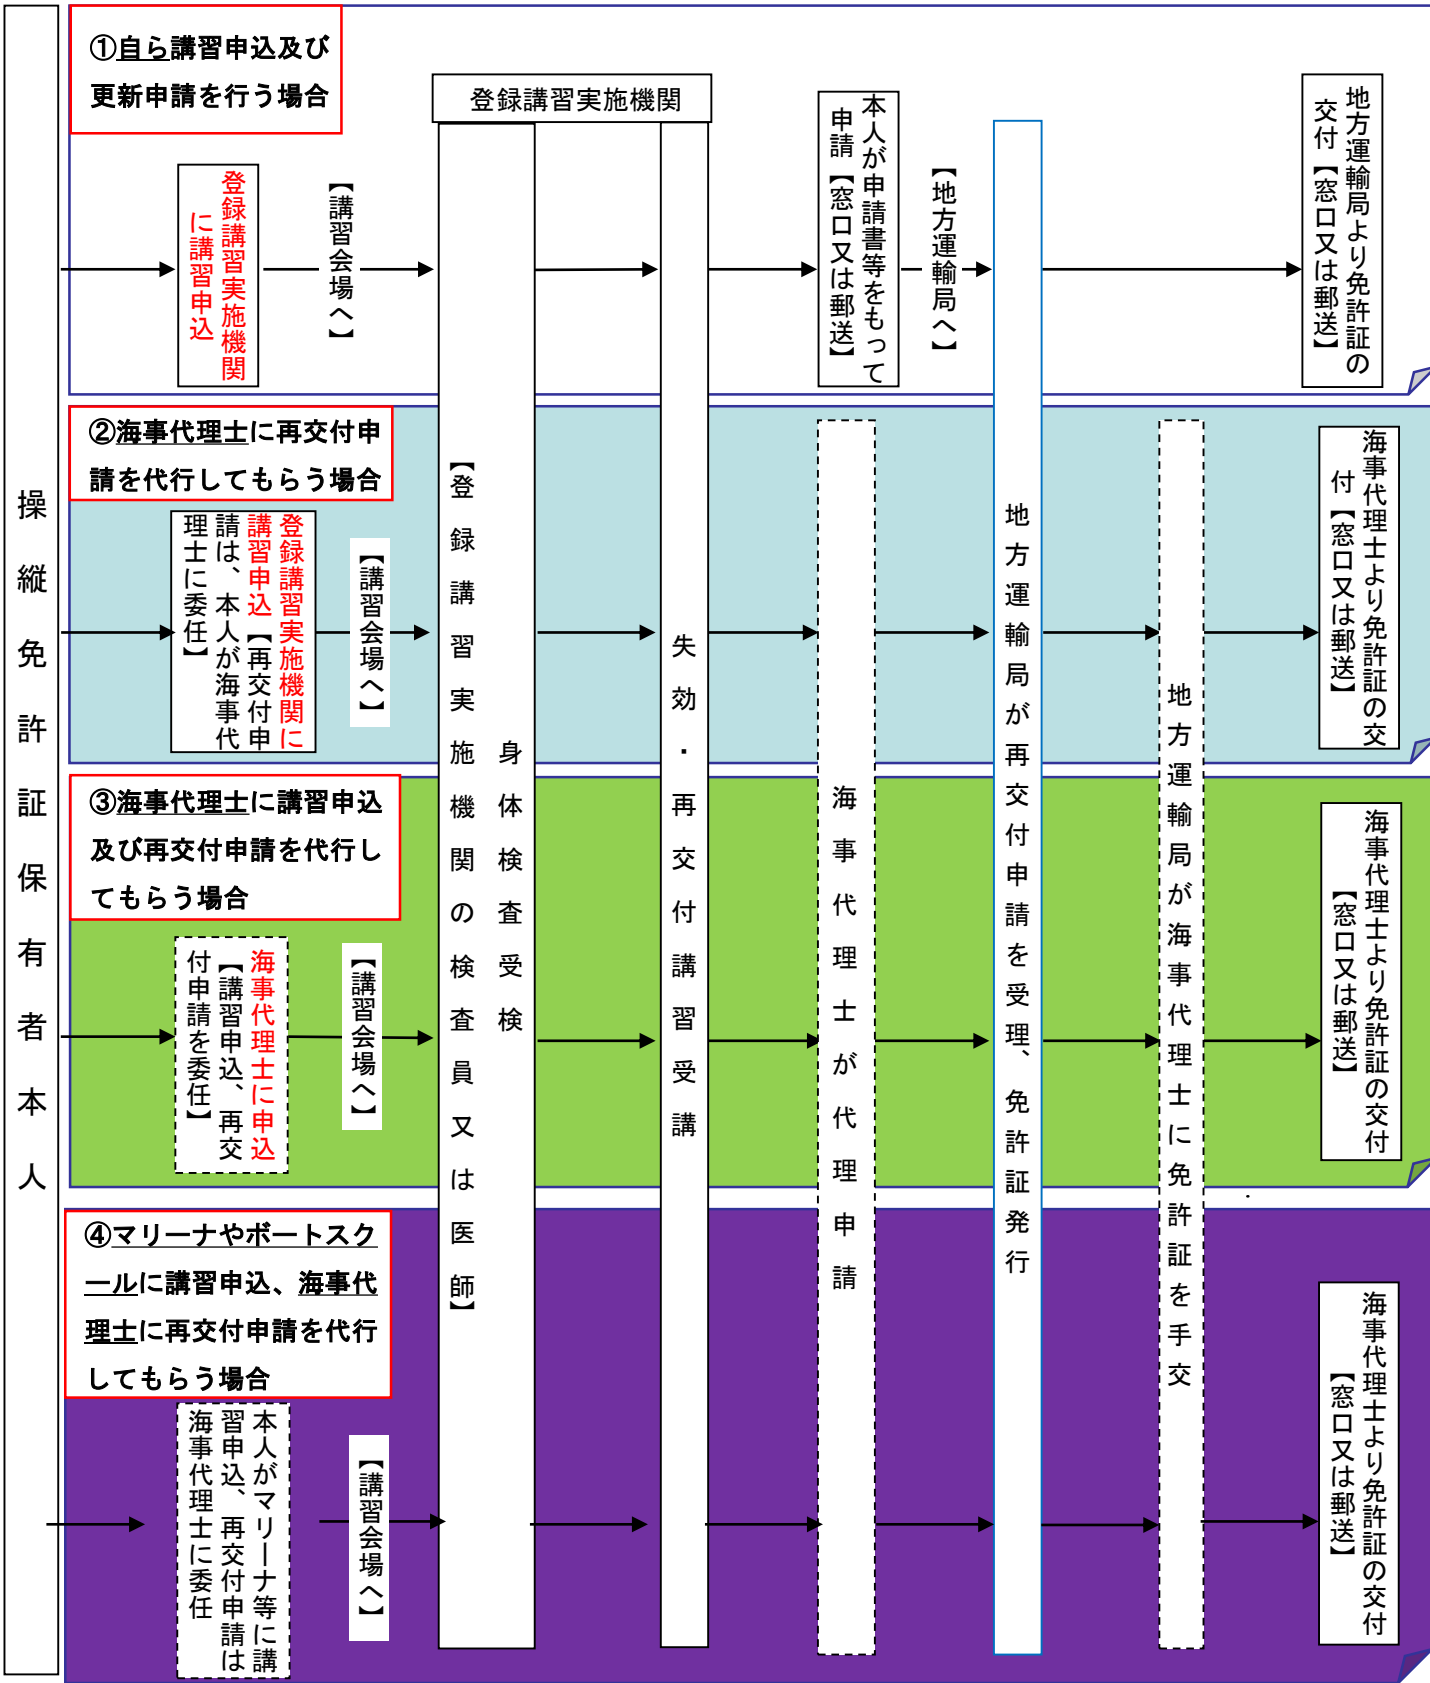

# 操縦免許証の失効再交付の流れ

※上記①による申込みは、委託費がかからないため、一般的に②～④より費用を抑えられます。