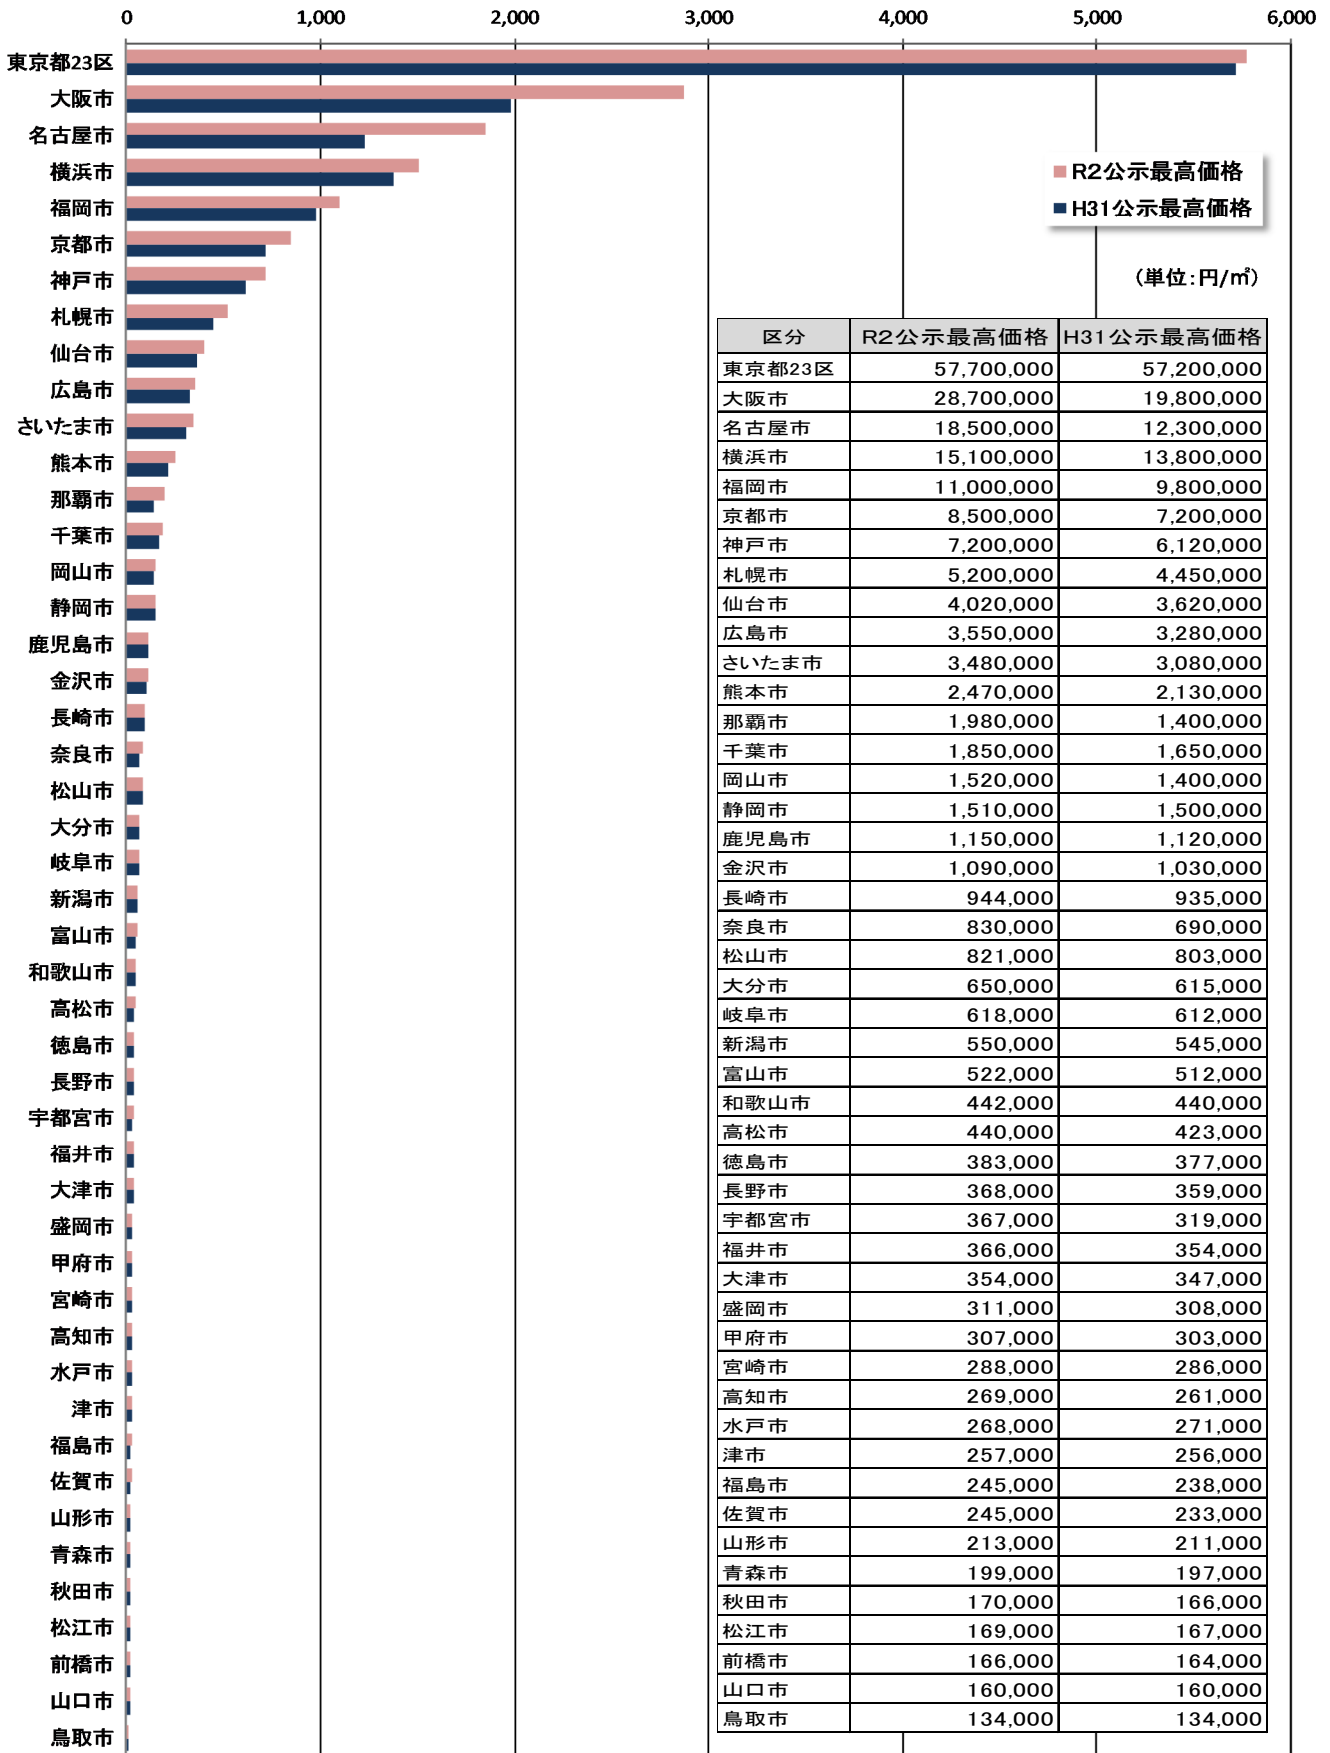

# 都道府県庁所在地の商業地「最高」価格

(単位:万円/m<sup>2</sup>)

(注) 名古屋市及び宇都宮市は、調査地点の変更により最高価格地  
が変更になっている。