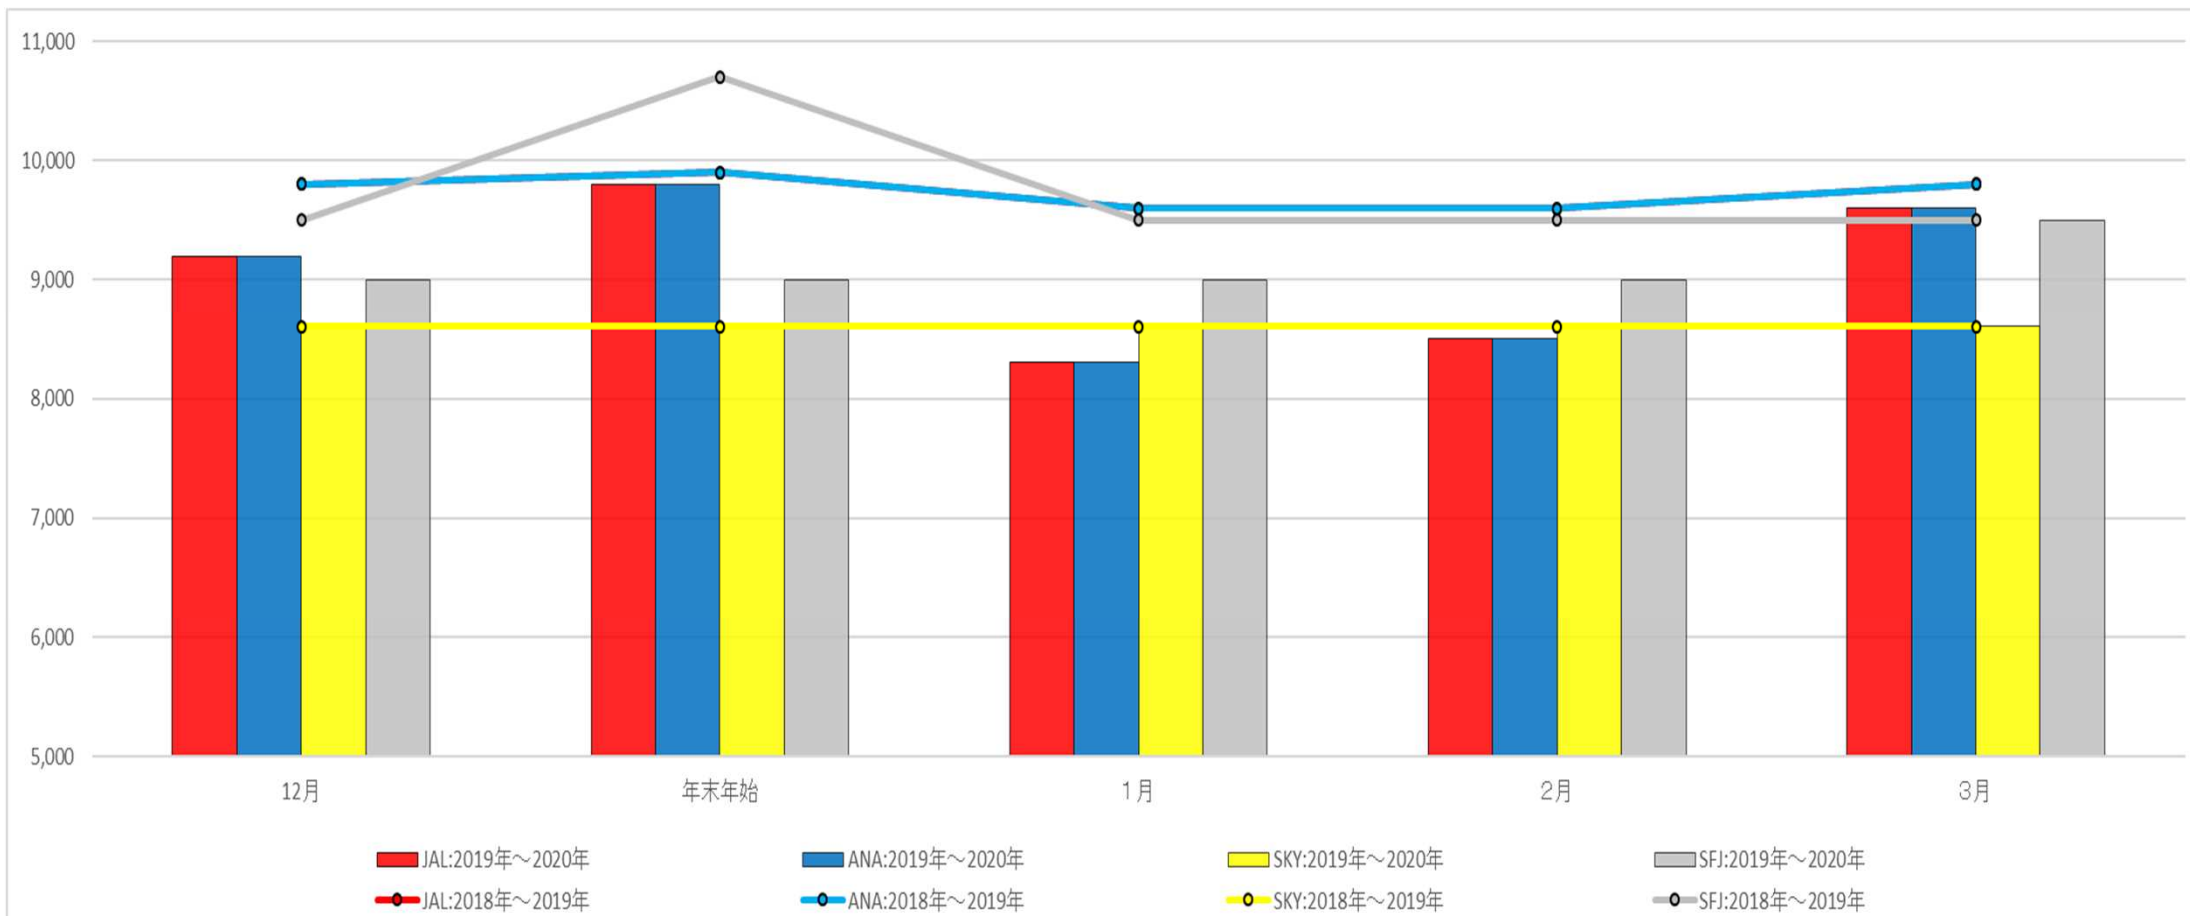

羽田=新千歳路線 最安運賃

大手2社は概ね同水準で設定されており、その他2社は大手と同水準又は大手を下回る水準で設定されている。

(円)

- (注) 1. 全設定運賃のうち最安運賃額。(2020年2月末現在)
 2. 期間設定は航空輸送サービスに係る情報公開「運賃設定状況に関する情報」に準じる。

羽田=福岡路線 最安運賃

大手2社は概ね同水準で設定されており、その他2社は一部の月を除き、大手と同水準で設定されている。

(円)

- (注) 1. 全設定運賃のうち最安運賃額。(2020年2月末現在)
 2. 期間設定は航空輸送サービスに係る情報公開「運賃設定状況に関する情報」に準じる。

羽田=鹿児島路線 最安運賃

大手2社は概ね同水準で設定されており、その他2社は一部の月を除き、大手と同水準で設定されている。

(円)

- (注) 1. 全設定運賃のうち最安運賃額。(2020年2月末現在)
 2. 期間設定は航空輸送サービスに係る情報公開「運賃設定状況に関する情報」に準じる。