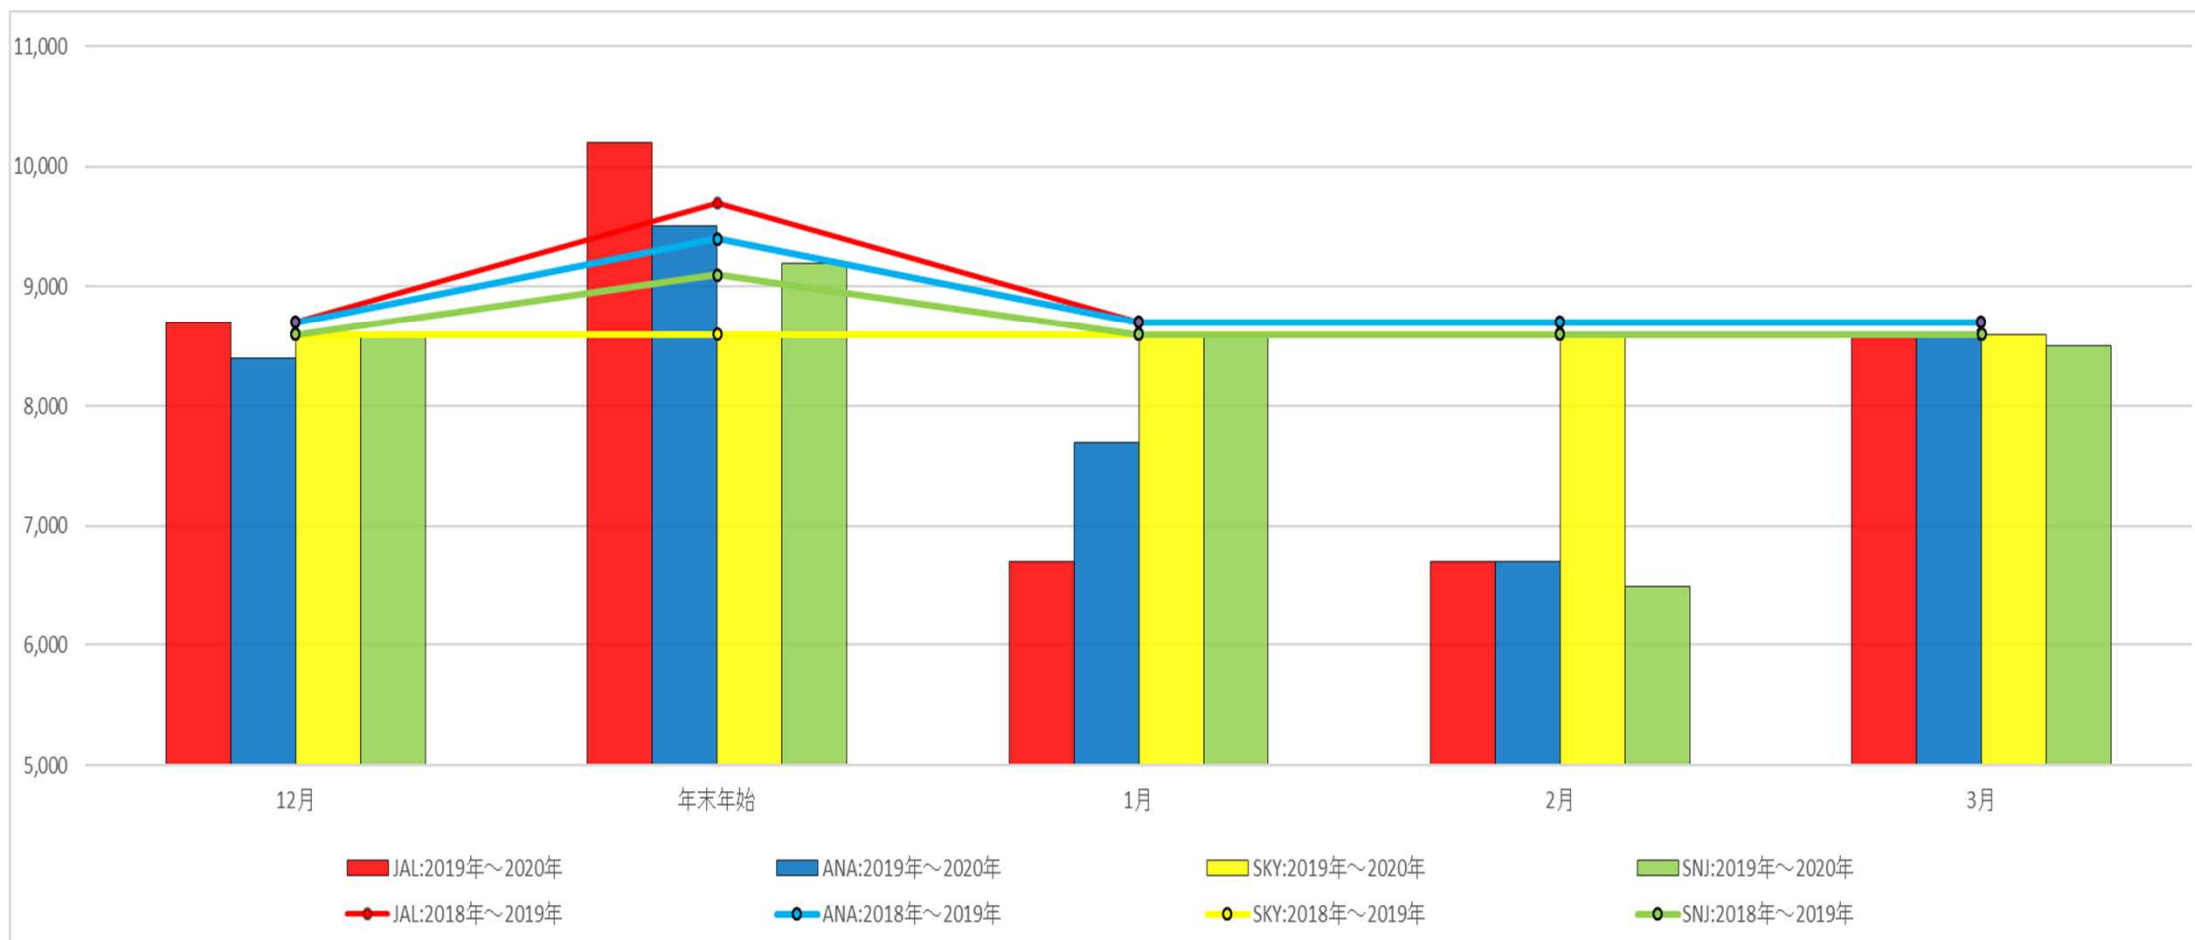

羽田=新千歳路線 最安運賃

大手2社は概ね同水準で設定されており、その他2社は大手と同水準又は大手を下回る水準で設定されている。

(円)

- (注) 1. 全設定運賃のうち最安運賃額。(2020年2月末現在)
 2. 期間設定は航空輸送サービスに係る情報公開「運賃設定状況に関する情報」に準じる。

羽田=福岡路線 最安運賃

大手2社は概ね同水準で設定されており、その他2社は一部の月を除き、大手と同水準で設定されている。

(円)

- (注) 1. 全設定運賃のうち最安運賃額。(2020年2月末現在)
 2. 期間設定は航空輸送サービスに係る情報公開「運賃設定状況に関する情報」に準じる。

羽田=鹿児島路線 最安運賃

大手2社は概ね同水準で設定されており、その他2社は一部の月を除き、大手と同水準で設定されている。

(円)

- (注) 1. 全設定運賃のうち最安運賃額。(2020年2月末現在)
 2. 期間設定は航空輸送サービスに係る情報公開「運賃設定状況に関する情報」に準じる。