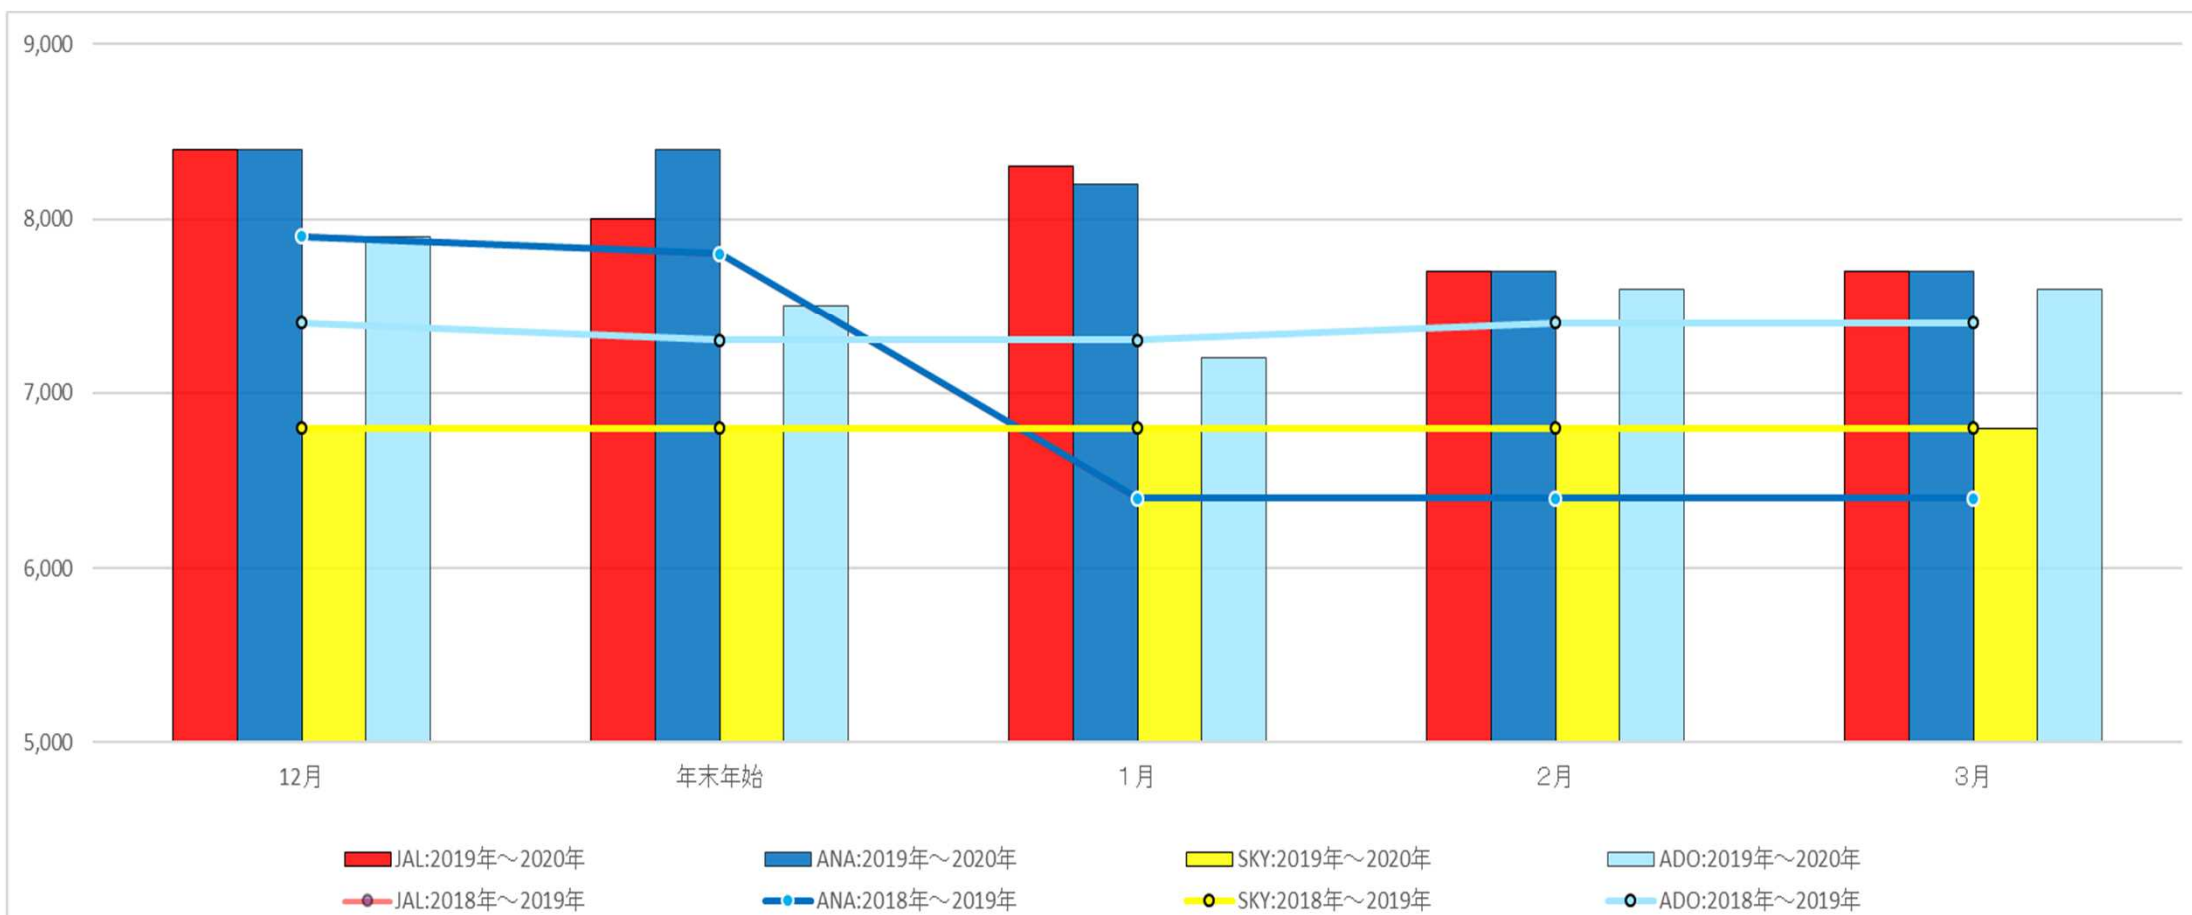

羽田=新千歳路線 最安運賃

大手2社は概ね同水準で設定されており、その他2社は大手と同水準又は大手を下回る水準で設定されている。

(円)

- (注) 1. 全設定運賃のうち最安運賃額。(2020年2月末現在)
 2. 期間設定は航空輸送サービスに係る情報公開「運賃設定状況に関する情報」に準じる。

羽田=福岡路線 最安運賃

大手2社は概ね同水準で設定されており、その他2社は一部の月を除き、大手と同水準で設定されている。

(円)

- (注) 1. 全設定運賃のうち最安運賃額。(2020年2月末現在)
 2. 期間設定は航空輸送サービスに係る情報公開「運賃設定状況に関する情報」に準じる。

羽田=鹿児島路線 最安運賃

大手2社は概ね同水準で設定されており、その他2社は一部の月を除き、大手と同水準で設定されている。

(円)

- (注) 1. 全設定運賃のうち最安運賃額。(2020年2月末現在)
 2. 期間設定は航空輸送サービスに係る情報公開「運賃設定状況に関する情報」に準じる。