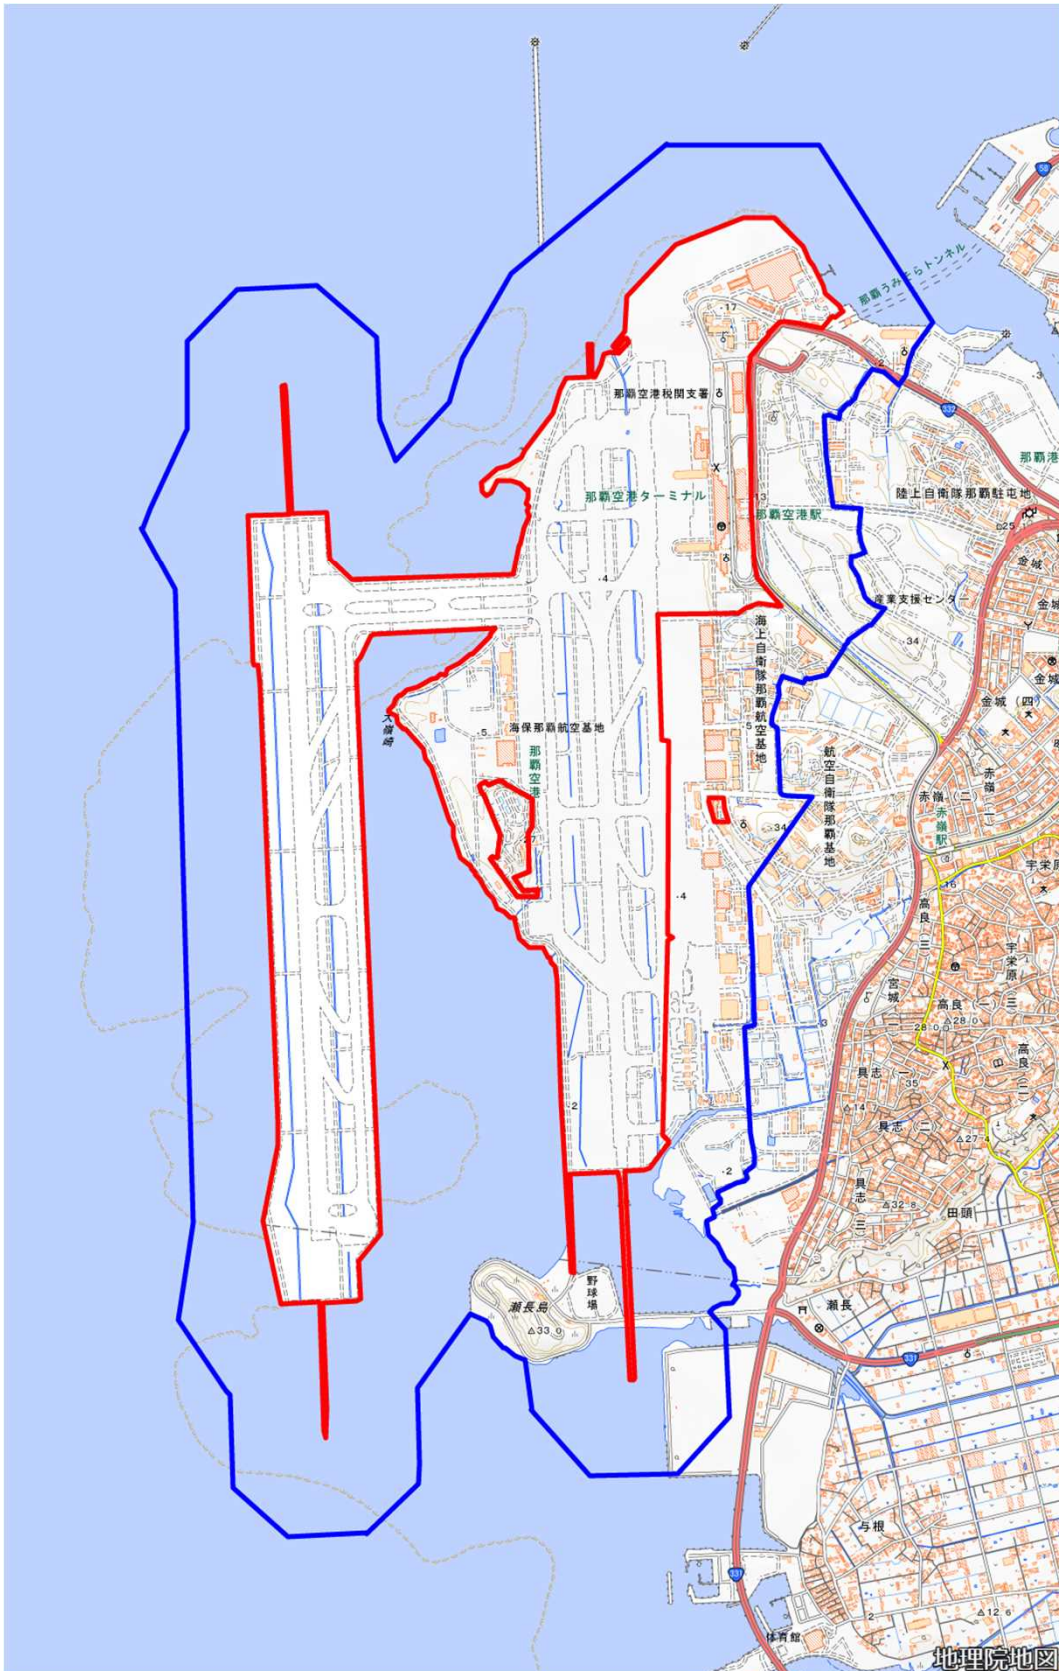

# 那覇空港 対象施設周辺地域図

## 国土地理院の 地理院地図を利用

この地図は、縮尺2万5000分の1の地形図相当の誤差を有しております。また、地図上に記載した区域を示す線は、データ作成上の誤差を含んでいます。そのため、区域の概略の位置を示す参考図としてご利用ください。

対象空港の区域

対象施設周辺地域