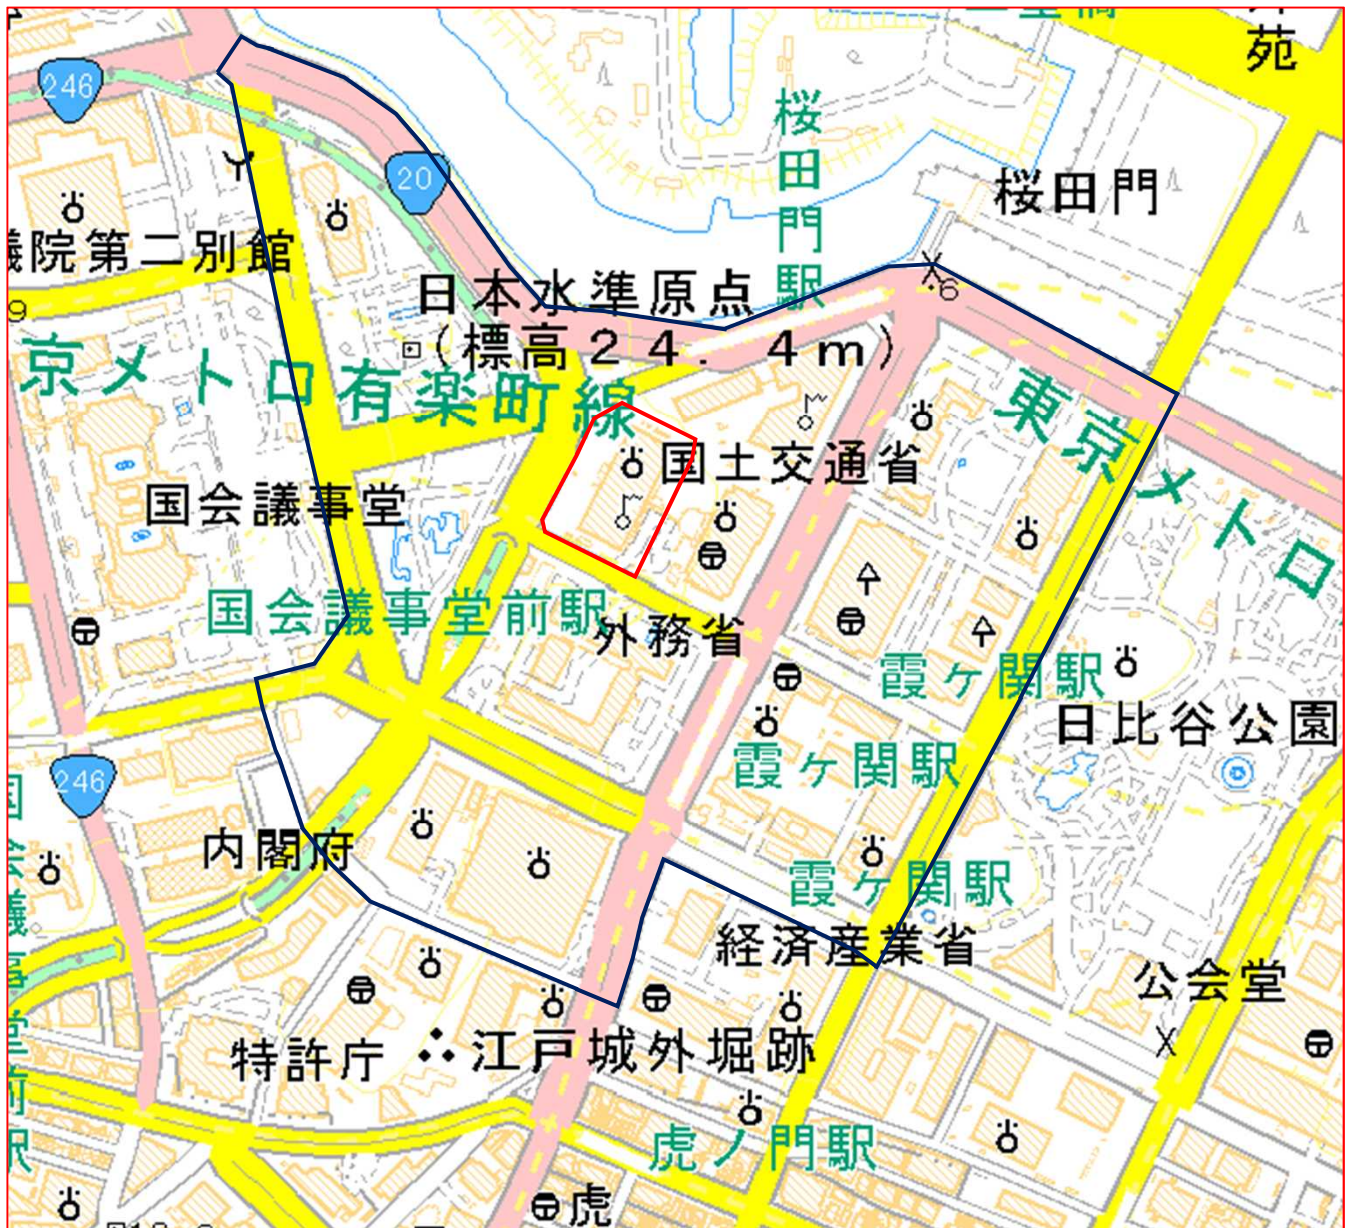

国土交通省周辺地域

(東京都千代田区霞が関2丁目1番3号)

この地図は、縮尺2万5,000分の1の地形図相当の誤差を有しております。また、地図上に記載した区域を示す線はデータ作成上の誤差を含んでいます。そのため、区域の概略の位置を示す参考図として御利用ください。

国土地理院の地理院地図を利用

対象施設の敷地

対象施設周辺地域

国土交通省周辺地域

(東京都港区虎ノ門三丁目6番9号)

この地図は、縮尺2万5,000分の1の地形図相当の誤差を有しております。また、地図上に記載した区域を示す線はデータ作成上の誤差を含んでいます。そのため、区域の概略の位置を示す参考図として御利用ください。

国土地理院の地理院地図を利用

対象施設の敷地

対象施設周辺地域