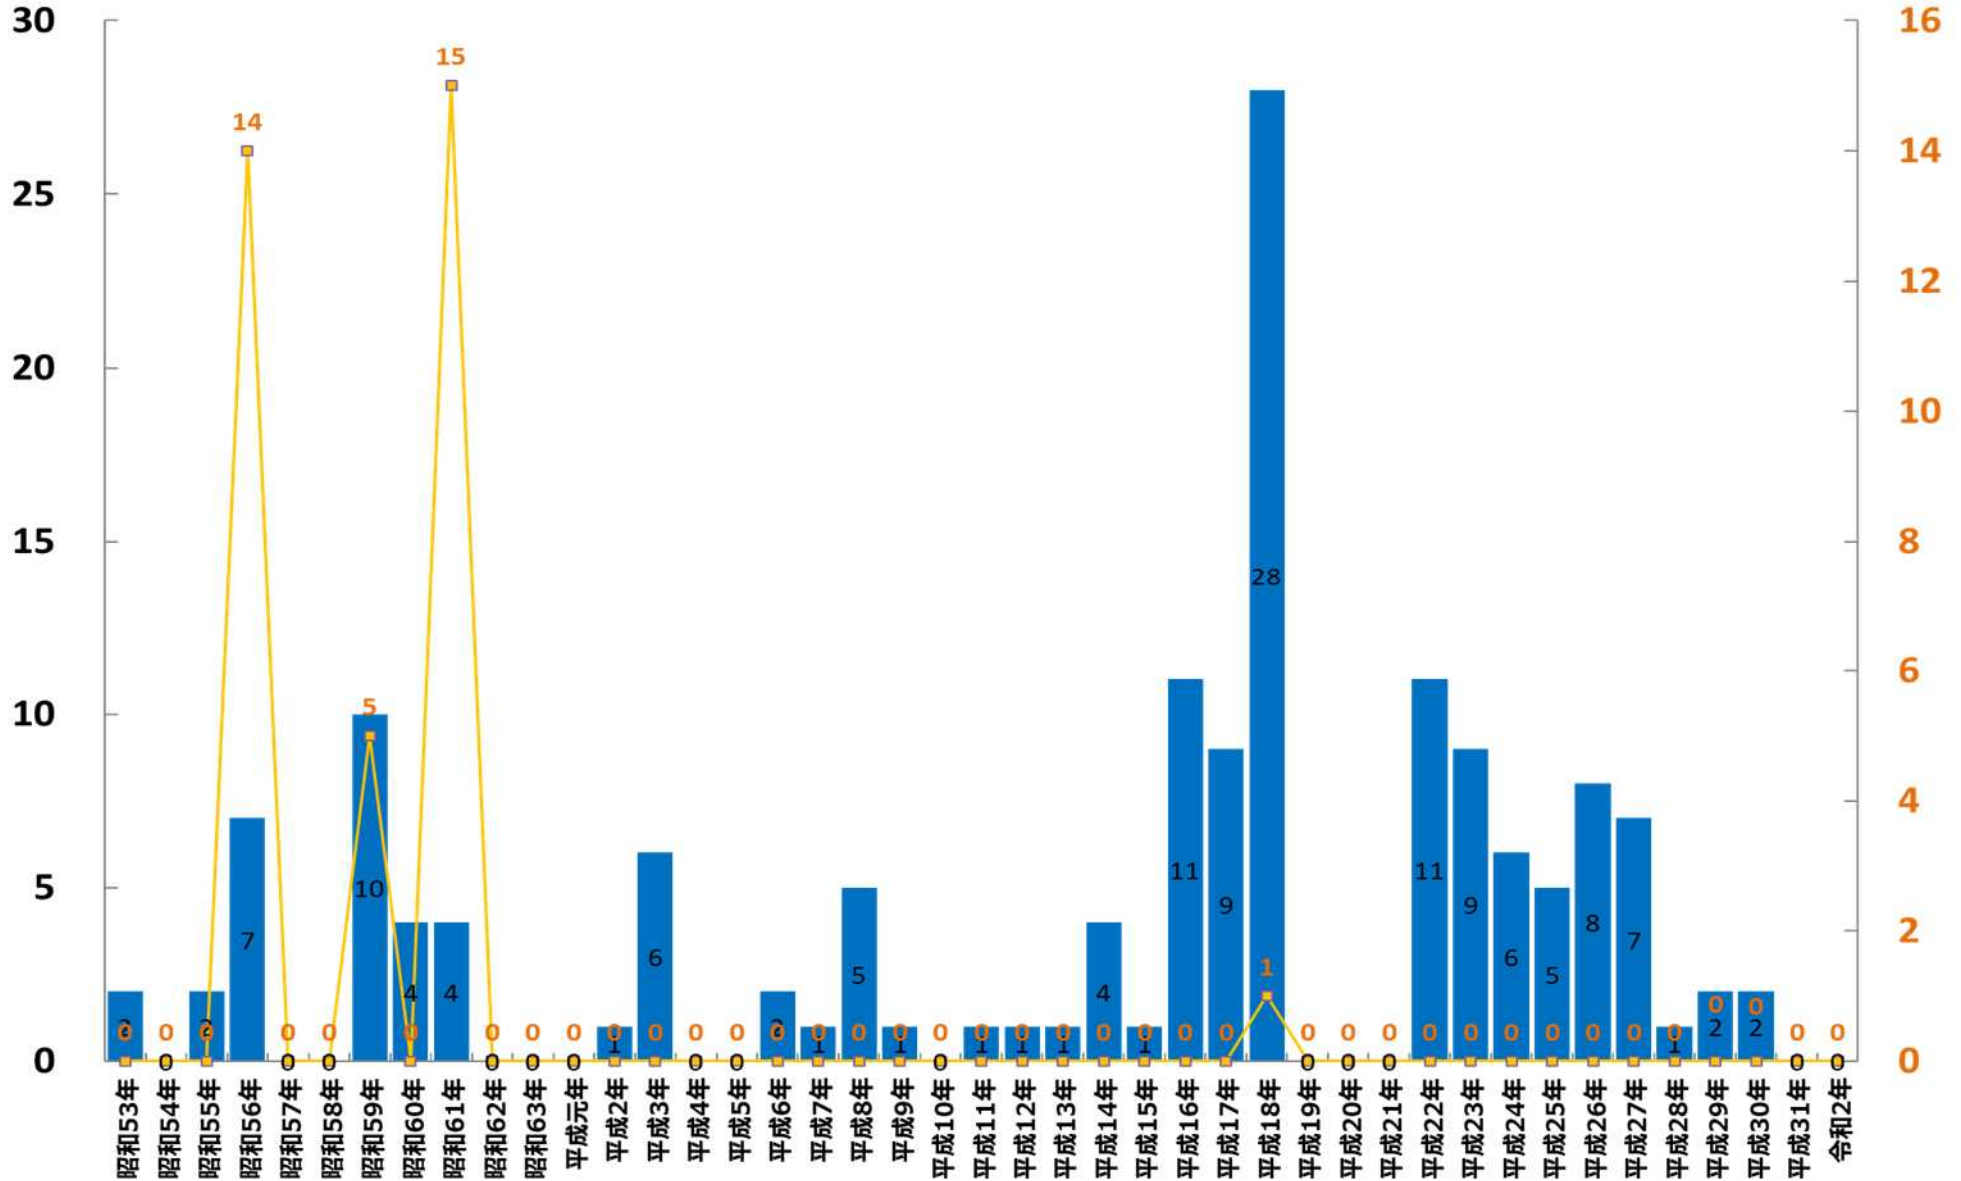

## 全国の集落雪崩発生件数と死者・行方不明者数

(昭和63年までは(社)雪センター調べ、平成元年から国土交通省砂防部調べ)

令和2年6月時点

	発生件数	死者・行方不明者数	時期別の発生件数							
			前年		当年					
			~11月	12月	1月	2月	3月	4月	5月~	
1978	昭和53年	2	0	0	0	0	2	0	0	0
1979	昭和54年	0	0	0	0	0	0	0	0	0
1980	昭和55年	2	0	0	0	1	1	0	0	0
1981	昭和56年	7	14	0	0	3	4	0	0	0
1982	昭和57年	0	0	0	0	0	0	0	0	0
1983	昭和58年	0	0	0	0	0	0	0	0	0
1984	昭和59年	10	5	0	0	1	9	0	0	0
1985	昭和60年	4	0	0	0	3	1	0	0	0
1986	昭和61年	4	15	0	0	3	0	1	0	0
1987	昭和62年	0	0	0	0	0	0	0	0	0
1988	昭和63年	0	0	0	0	0	0	0	0	0
1989	平成元年	0	0	0	0	0	0	0	0	0
1990	平成2年	1	0	0	0	0	1	0	0	0
1991	平成3年	6	0	0	0	0	5	1	0	0
1992	平成4年	0	0	0	0	0	0	0	0	0
1993	平成5年	0	0	0	0	0	0	0	0	0
1994	平成6年	2	0	0	0	0	2	0	0	0
1995	平成7年	1	0	0	0	1	0	0	0	0
1996	平成8年	5	0	0	0	1	4	0	0	0
1997	平成9年	1	0	0	0	1	0	0	0	0
1998	平成10年	0	0	0	0	0	0	0	0	0
1999	平成11年	1	0	0	0	0	1	0	0	0
2000	平成12年	1	0	0	0	0	0	1	0	0
2001	平成13年	1	0	0	0	1	0	0	0	0
2002	平成14年	4	0	0	0	4	0	0	0	0
2003	平成15年	1	0	0	0	1	0	0	0	0
2004	平成16年	11	0	0	0	0	11	0	0	0
2005	平成17年	9	0	0	0	0	5	4	0	0
2006	平成18年	28	1	0	4	13	10	1	0	0
2007	平成19年	0	0	0	0	0	0	0	0	0
2008	平成20年	0	0	0	0	0	0	0	0	0
2009	平成21年	0	0	0	0	0	0	0	0	0
2010	平成22年	11	0	0	0	5	6	0	0	0
2011	平成23年	9	0	0	0	0	6	3	0	0
2012	平成24年	6	0	0	0	1	4	1	0	0
2013	平成25年	5	0	0	0	1	3	1	0	0
2014	平成26年	8	0	0	0	0	8	0	0	0
2015	平成27年	7	0	0	0	2	3	2	0	0
2016	平成28年	1	0	0	0	0	0	1	0	0
2017	平成29年	2	0	0	0	1	0	1	0	0
2018	平成30年	2	0	0	0	0	2	0	0	0
2019	平成31年	0	0	0	0	0	0	0	0	0
2020	令和2年	0	0	0	0	0	0	0	0	0

※ 各年の集計期間はおおむね前年の11月から当年の6月までとしています。

# 全国の集落雪崩発生件数と死者・行方不明者数 (R2.6.30時点) 国土交通省

雪崩発生件数 ■ 発生件数 ■ 死者・行方不明者数

## 全国の集落雪崩発生件数と死者・行方不明者数

死者行方不明者数

※各年の集計期間はおおむね前年の11月から当年の6月までとしています。