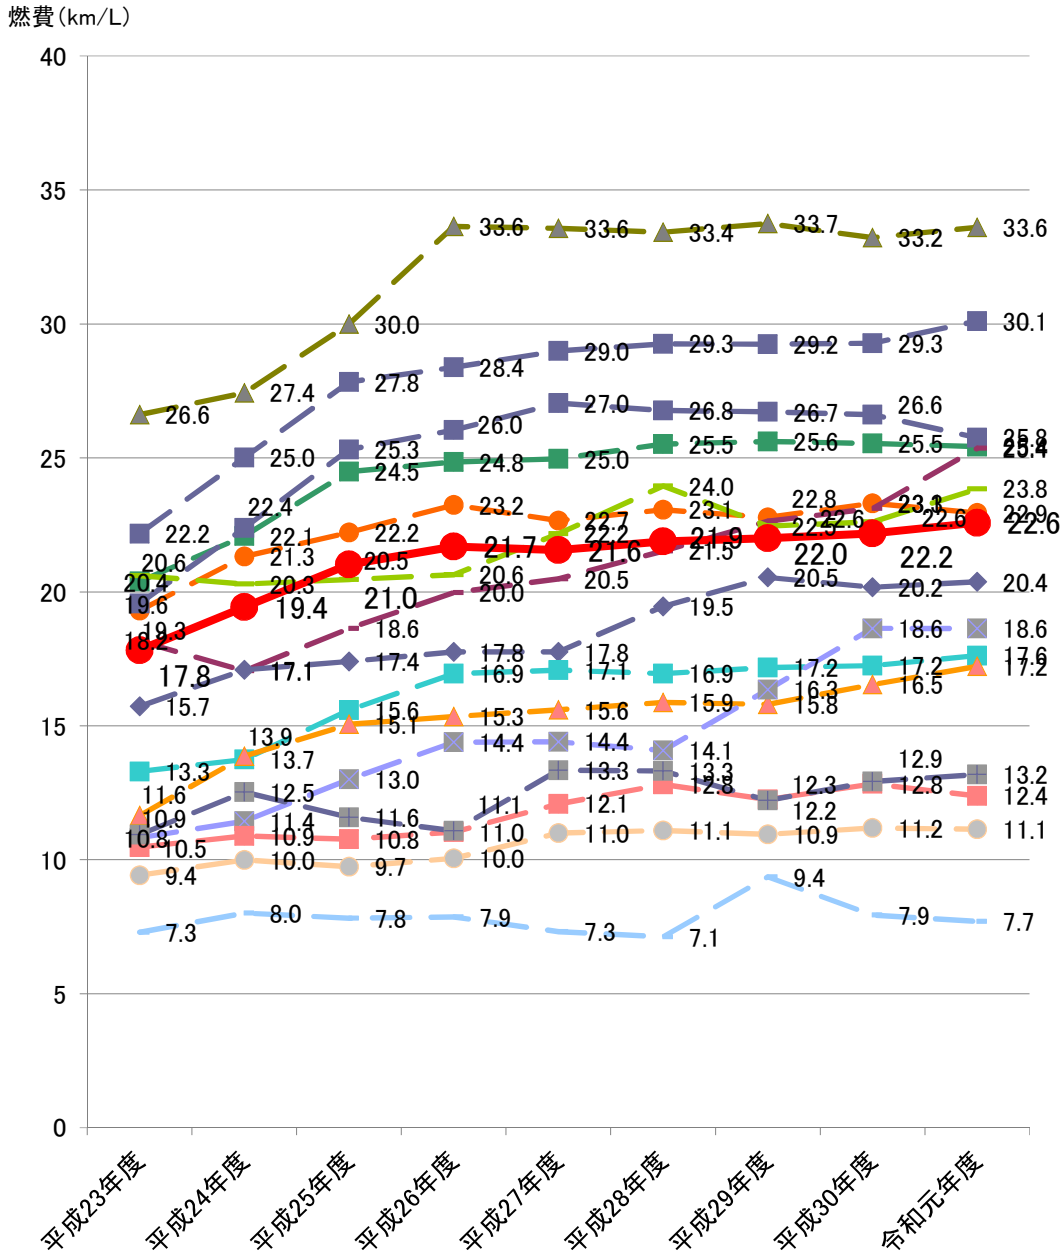

### 3. ガソリン乗用車のJC08モード燃費平均値の推移

車両重量による区分

※燃費基準値は、この車両重量区分毎に定められています。