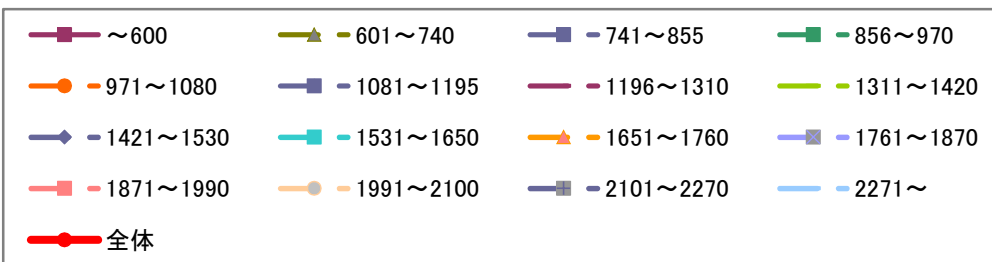

### 3. ガソリン乗用車のJC08モード燃費平均値の推移

車両重量による区分

※燃費基準値は、この車両重量区分毎に定められています。