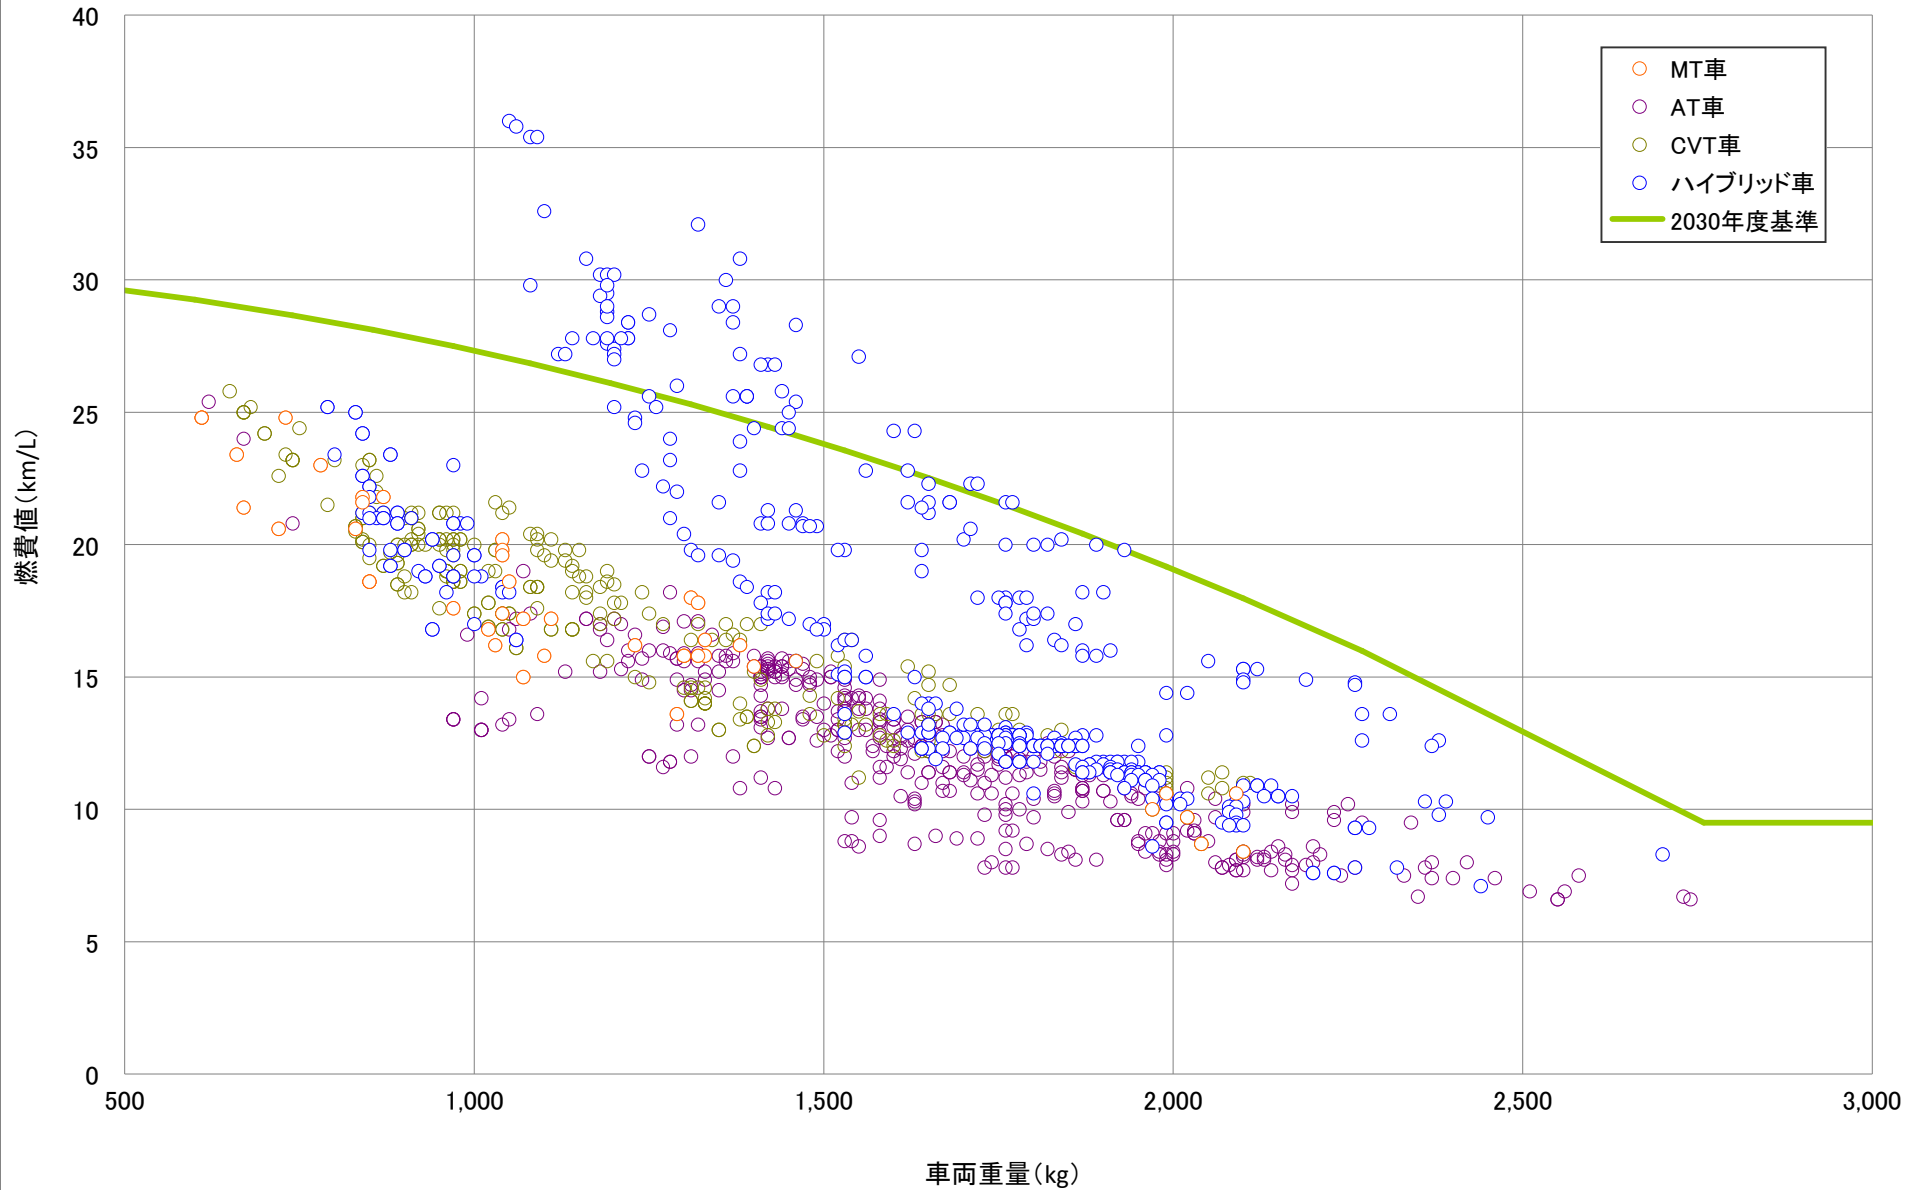

4. 乗用車の燃費・CO2排出量

(1) ガソリン乗用車車両重量別燃費 (WLTCモード)

(2) 乗用車車両重量別CO2排出量(WLTCモード)