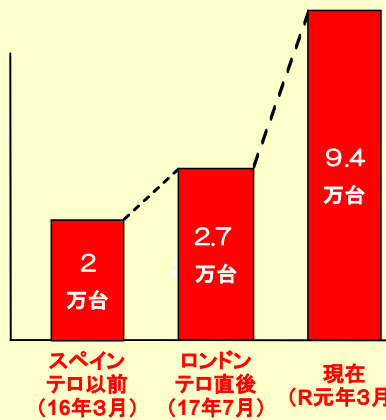

駅構内における警戒強化

駅係員・ガードマン等による巡回警備

駅係員・ガードマンによる
日々の定期的な巡回警備

腕章等の着用により、
「目に見える」巡回警備

警察官による巡回・立哨

不審物発見に係る電子掲示板・構内放送等による協力要請

ポスターの掲示

電子掲示板の
テロップ表示

カメラによるモニタリング

駅構内の
重要ポイント
にカメラ設置

録画機能付きモニタ
で保存・チェック

ロンドンの地下鉄等同時爆発テロにおいても、カメラの映像記録が容疑者特定の有効な手がかりとなった。

◆我が国の駅構内におけるカメラの設置状況

ゴミ箱の集約・撤去

駅係員の目の届く場所に設置

中身が見える透明ゴミ箱