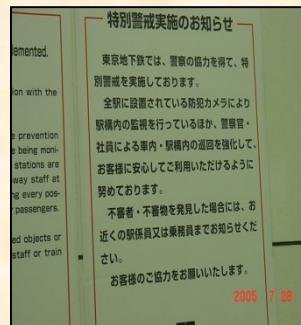

駅構内における警戒強化

駅係員・ガードマン等による巡回警備

駅係員・ガードマンによる
日々の定期的な巡回警備

腕章等の着用により、
「目に見える」巡回警備

警察官による巡回・立哨

不審物発見に係る電子掲示板・構内放送等による協力要請

ポスターの掲示

電子掲示板の
テロップ表示

カメラによるモニタリング

駅構内の
重要ポイント
にカメラ設置

録画機能付きモニタ
で保存・チェック

ロンドンの地下鉄等同時爆発テロにおいても、カメラの映像記録が容疑者特定の有効な手がかりとなった。

◆我が国の駅構内におけるカメラの設置状況

ゴミ箱の集約・撤去

駅係員の目の届く場所に設置

中身が見える透明ゴミ箱