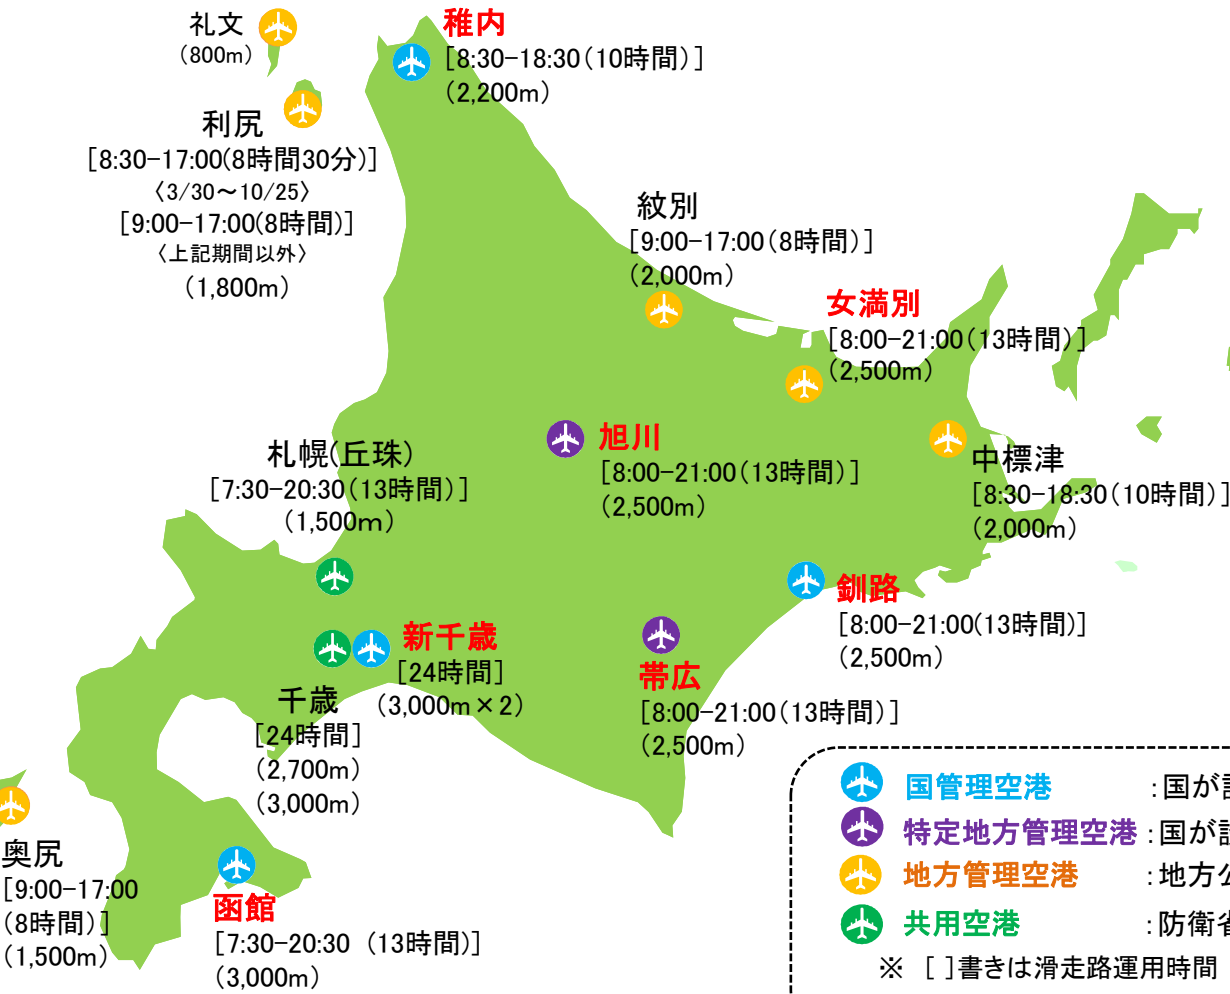

北海道の空港

○令和7年9月現在、北海道内には14の空港が所在
 空港種別では、「**国管理空港**」が4空港、「**特定地方管理空港**」が2空港、「**地方管理空港**」が6空港、「**共用空港**」が2空港となっている。
 ○令和2年、道内7空港で民間事業者による空港運営事業開始

平成21年4月から供用休止中

〈空港数〉

種別	北海道	全国
拠点空港	6	28
会社管理空港	0	4
国管理空港	4	19
特定地方管理空港	2	5
地方管理空港	6	54
その他の空港	0	7
共用空港	2	8
合計	14	97

- 国管理空港** : 国が設置・管理する空港
- 特定地方管理空港** : 国が設置し、地方公共団体が管理する空港
- 地方管理空港** : 地方公共団体が設置・管理する空港
- 共用空港** : 防衛省が設置・管理する自衛隊との共用空港

※ []書きは滑走路運用時間 ()書きは滑走路長

空港名称赤字: 空港運営事業対象空港(7空港)