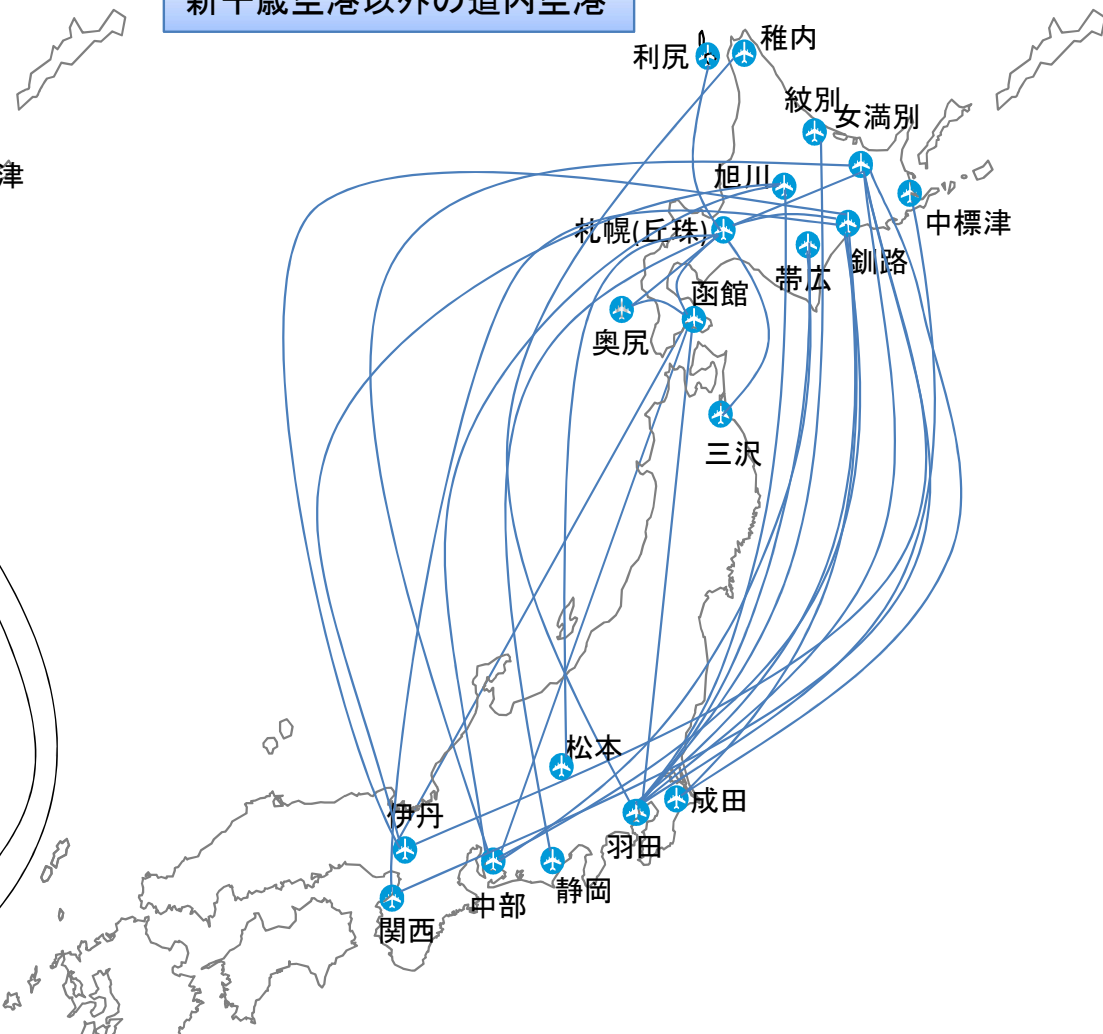

# 北海道の航空ネットワーク(国内線)

新千歳空港

新千歳空港から道外に25路線1日177便、道内に6路線1日17便の定期便が就航。  
 ※新型コロナウイルス感染症の影響により一部運休あり。(令和3年8月1日現在)

新千歳空港以外の道内空港

新千歳空港以外の道内空港から道外に24路線1日59便、道内に6路線1日15便の定期便が就航。  
 ※新型コロナウイルス感染症の影響により一部運休あり。(令和3年8月1日現在)

※上記ネットワーク図については、令和3年8月時点のJTB時刻表・各空港ビルホームページの情報を元に国土交通省北海道局作成

# 北海道の航空ネットワーク(国際線)

新千歳空港から国外に24路線週228便の定期便が就航。  
函館、旭川からも計2路線、週16便が就航。  
※新型コロナウイルス感染症の影響により  
全便運休(令和3年9月1日現在)

※上記ネットワーク図については、令和2年1月時点のデータに基づき国土交通省北海道局作成