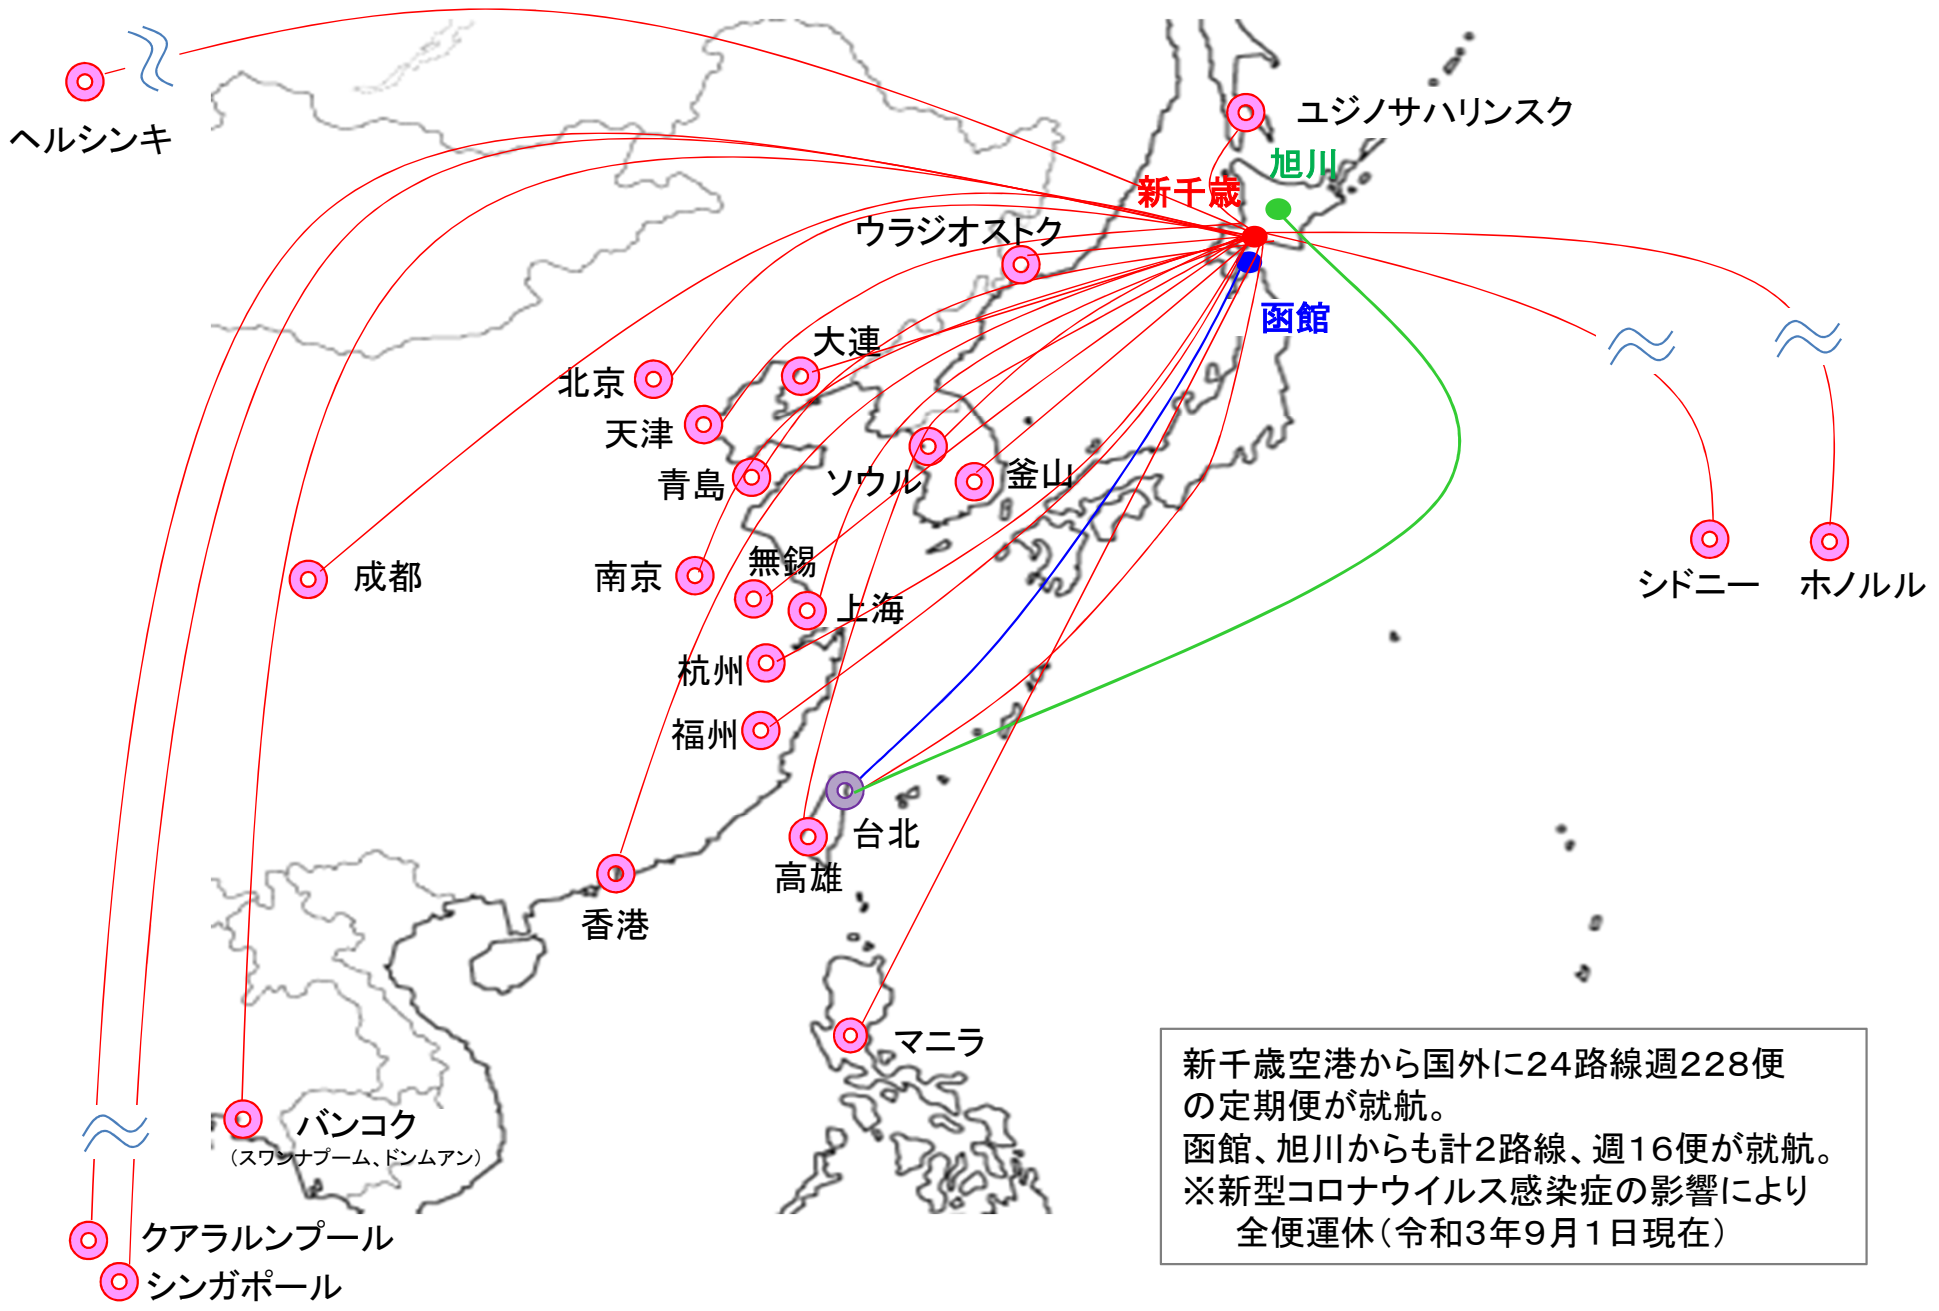

# 北海道の航空ネットワーク(国内線)

新千歳空港

新千歳空港から道外に25路線1日177便、道内に6路線1日17便の定期便が就航。  
 ※新型コロナウイルス感染症の影響により一部運休あり。(令和3年8月1日現在)

新千歳空港以外の道内空港

新千歳空港以外の道内空港から道外に24路線1日59便、道内に6路線1日15便の定期便が就航。  
 ※新型コロナウイルス感染症の影響により一部運休あり。(令和3年8月1日現在)

※上記ネットワーク図については、令和3年8月時点のJTB時刻表・各空港ビルホームページの情報を元に国土交通省北海道局作成

# 北海道の航空ネットワーク(国際線)

新千歳空港から国外に24路線週228便の定期便が就航。  
函館、旭川からも計2路線、週16便が就航。  
※新型コロナウイルス感染症の影響により  
全便運休(令和3年9月1日現在)

※上記ネットワーク図については、令和2年1月時点のデータに基づき国土交通省北海道局作成