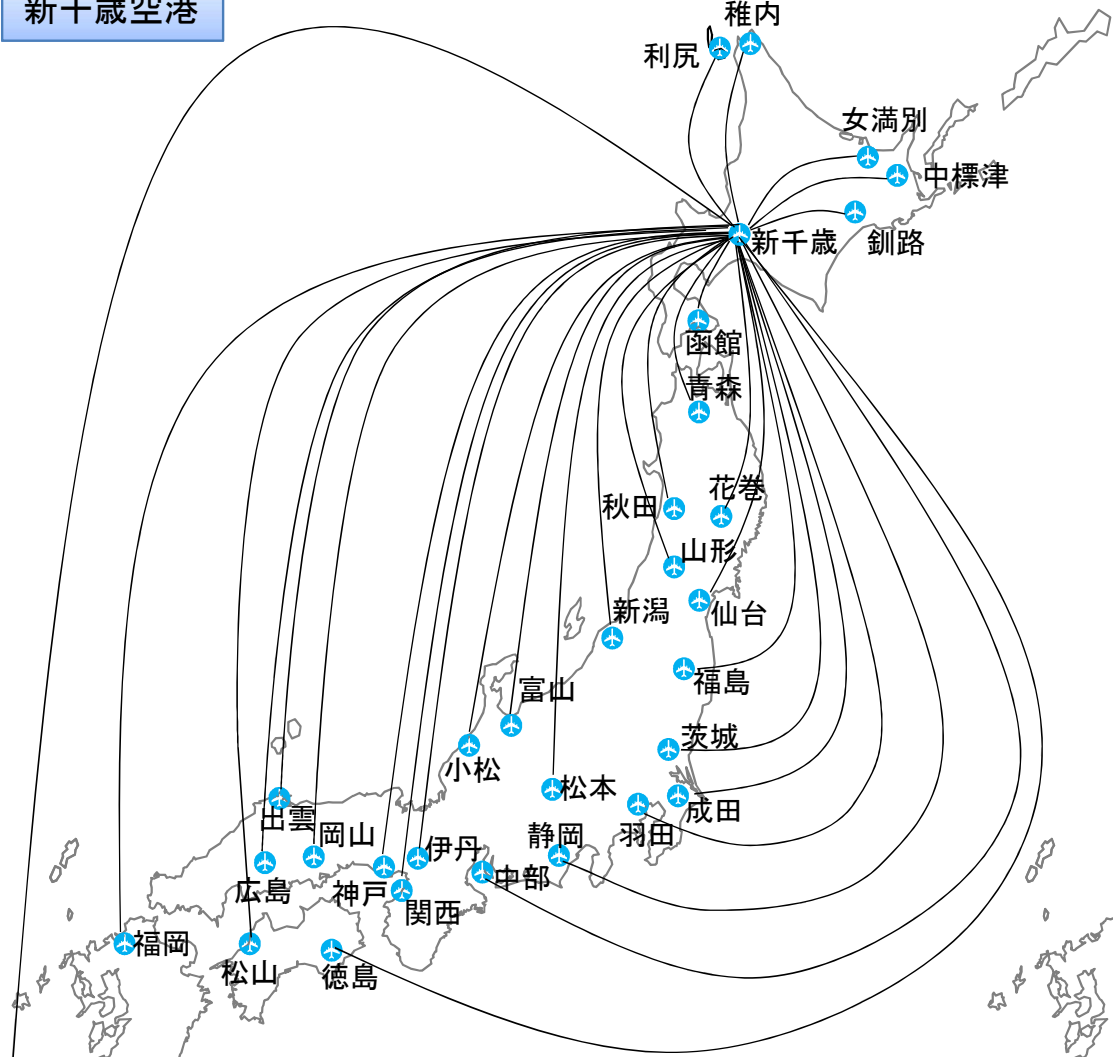

# 北海道の航空ネットワーク(国内線)

新千歳空港

新千歳空港から道外に25路線1日177便、道内に6路線1日17便の定期便が就航。  
 ※新型コロナウイルス感染症の影響により一部運休あり。(令和3年8月1日現在)

新千歳空港以外の道内空港

新千歳空港以外の道内空港から道外に24路線1日59便、道内に6路線1日15便の定期便が就航。  
 ※新型コロナウイルス感染症の影響により一部運休あり。(令和3年8月1日現在)

※上記ネットワーク図については、令和3年8月時点のJTB時刻表・各空港ビルホームページの情報を元に国土交通省北海道局作成

# 北海道の航空ネットワーク(国際線)

新千歳空港から国外に24路線週228便の定期便が就航。  
函館、旭川からも計2路線、週16便が就航。  
※新型コロナウイルス感染症の影響により  
全便運休(令和3年9月1日現在)

※上記ネットワーク図については、令和2年1月時点のデータに基づき国土交通省北海道局作成