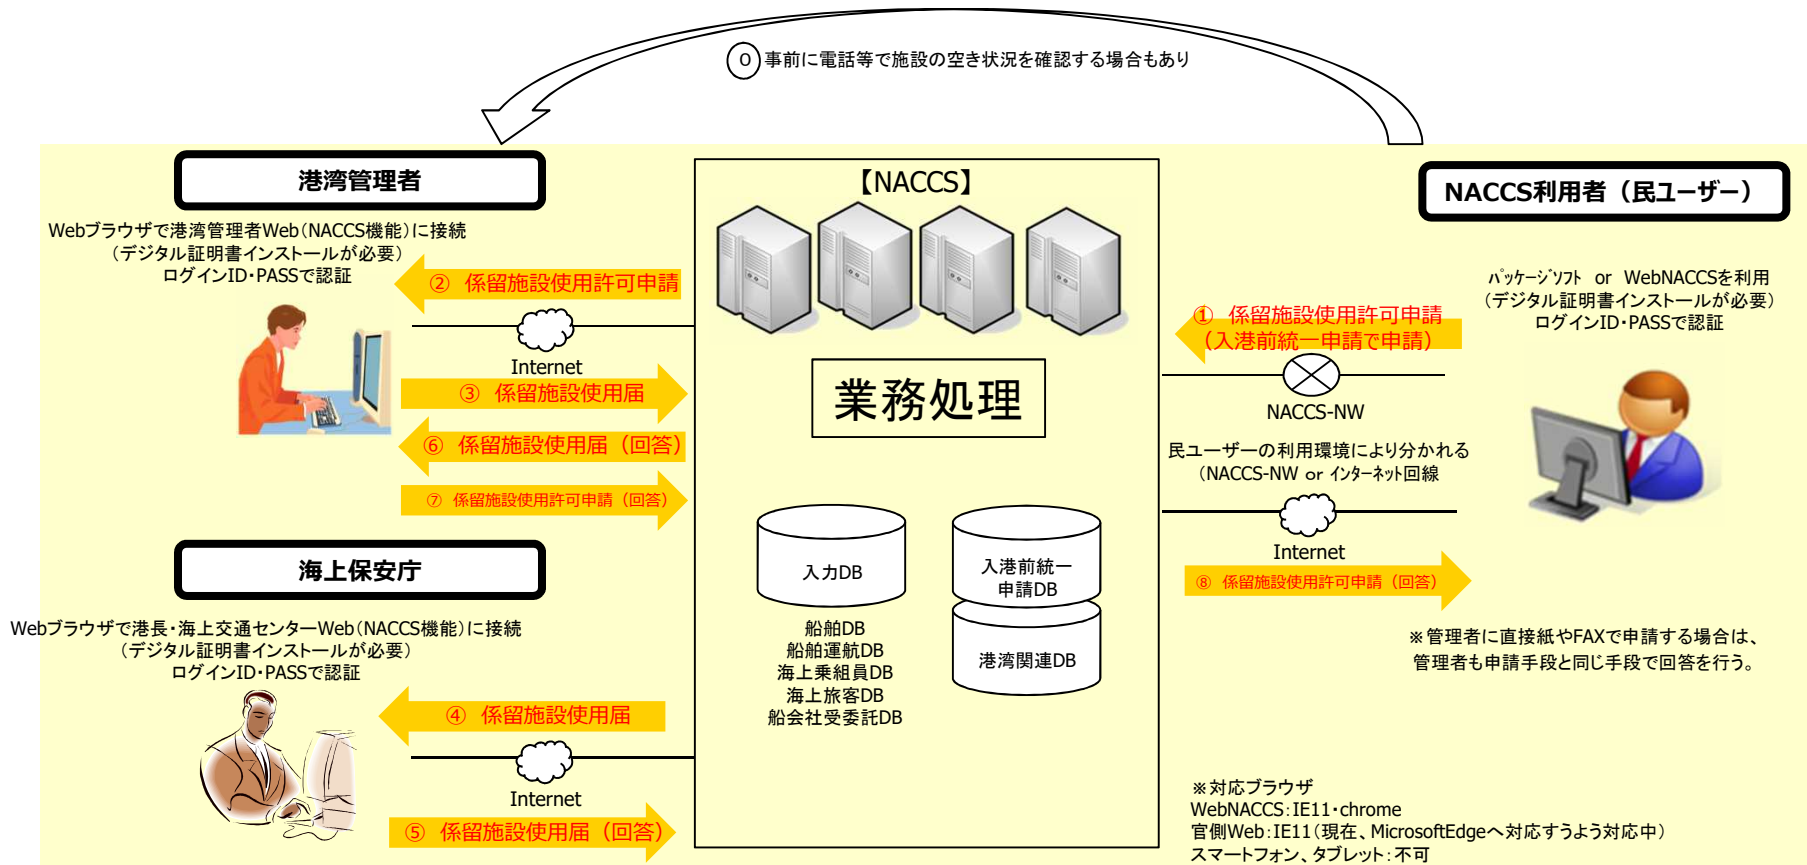

係留施設使用許可申請業務フロー(港湾管理者業務)

— 凡例 —

→ NACCSを利用する作業

NACCSネットワーク(専用回線)

Internet回線
※利用者側が準備

■ NACCSの範囲

NACCS民ユーザー(船会社・船舶代理店等)
端末(PC)は民ユーザー自らが準備

NACCS官ユーザー(港湾管理者)
端末(PC)は港湾管理者自らが準備

NACCS官ユーザー(海上保安庁)
端末(PC)は海上保安庁自らが準備

入出港届等申請業務フロー(港湾管理者業務)