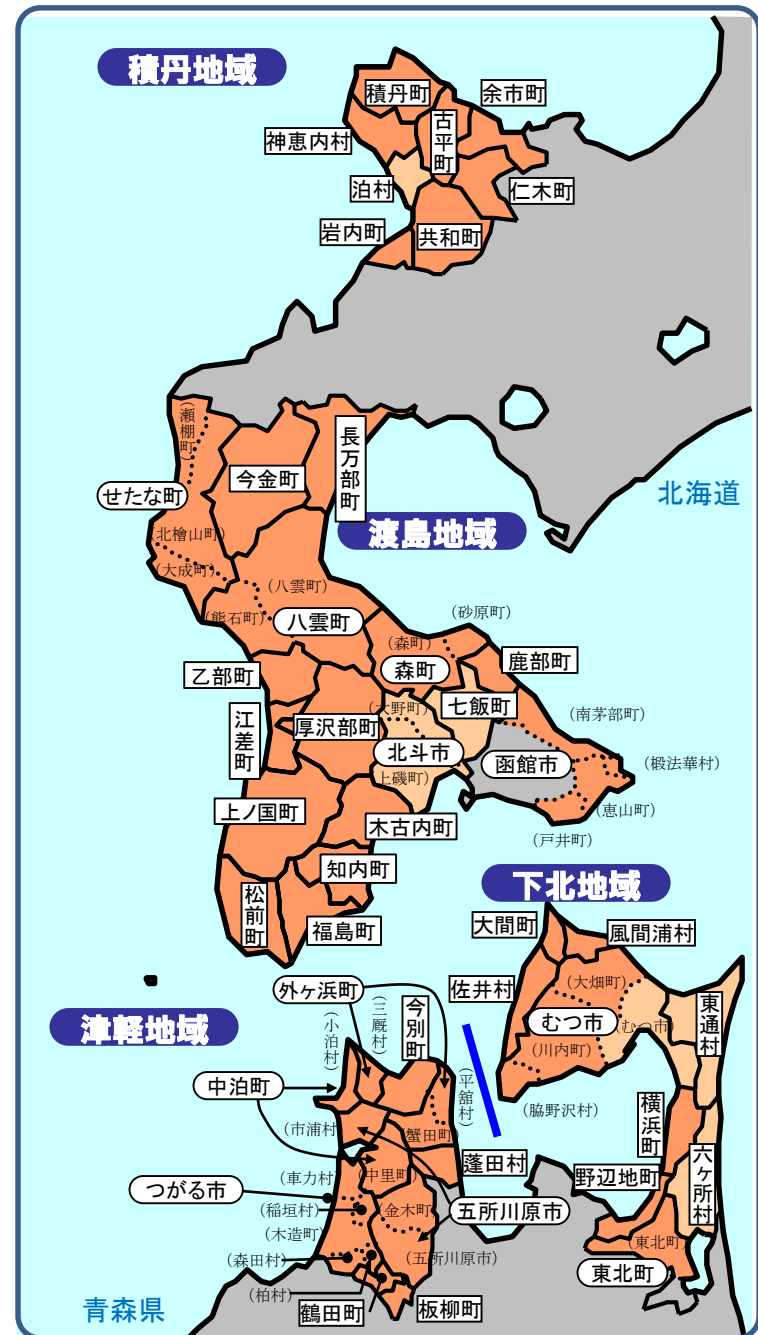

# 半島地域の地図

## 凡例

- 半島振興対策実施地域
- 半島地域のうち過疎地域と重複指定(みなし過疎含む)

- 市町村の境界線
- ..... 旧市町村(合併前)の境界線
- .... 都道府県の境界線
- 半島地域の境界線

- 困い 町村名
- 丸困い 市町村名(合併後)
- ( ) 旧市町村名(合併前)

令和4年4月1日現在

丹後地域

島根地域