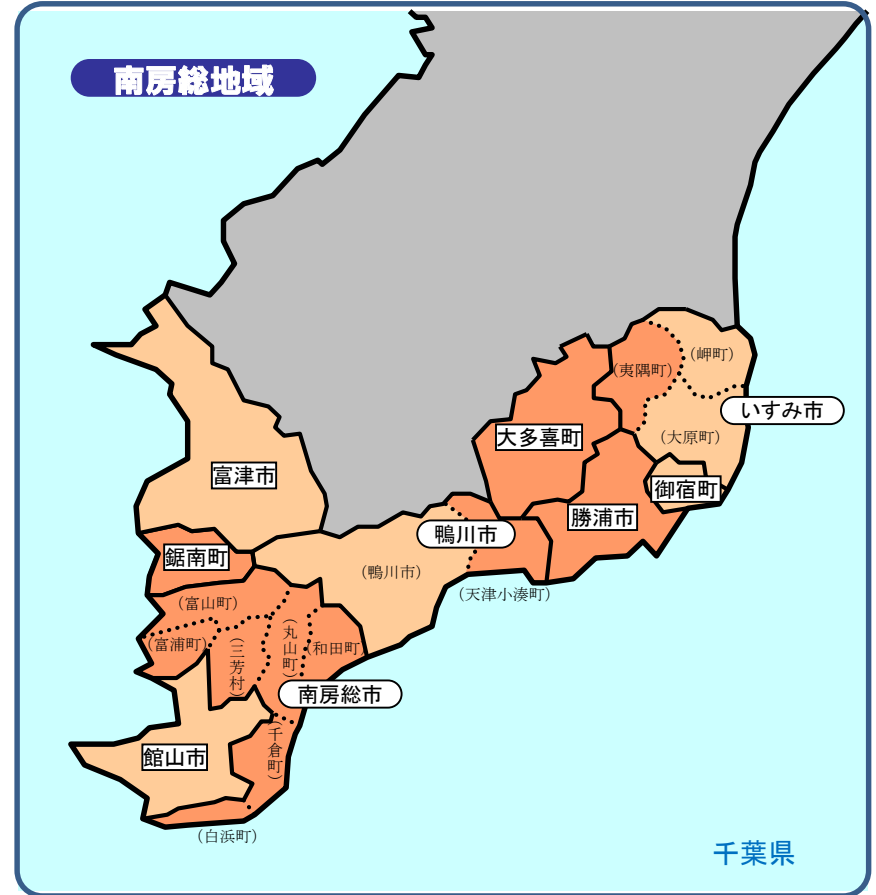

# 半島地域の地図

## 凡例

- 半島振興対策実施地域
- 半島地域のうち過疎地域と重複指定(みなし過疎含む)

- 市町村の境界線
- ..... 旧市町村(合併前)の境界線
- .... 都道府県の境界線
- 半島地域の境界線

- 困い 町村名
- 丸困い 市町村名(合併後)
- ( ) 旧市町村名(合併前)

令和4年4月1日現在

丹後地域

島根地域