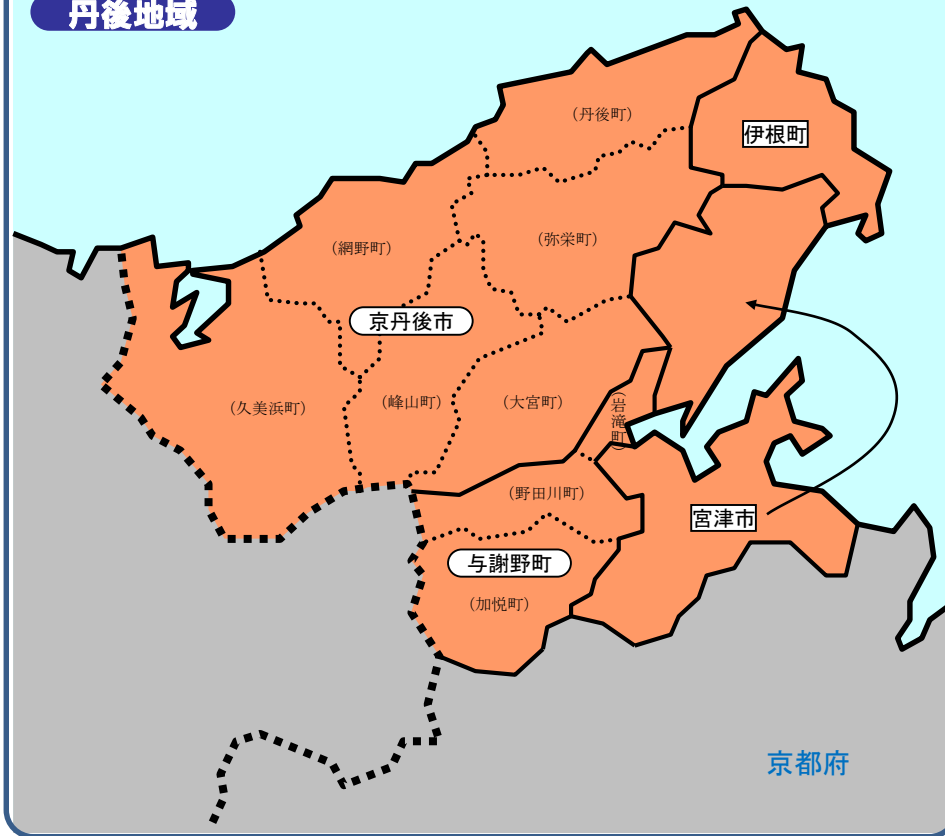

# 半島地域の地図

## 凡例

- 半島振興対策実施地域
- 半島地域のうち過疎地域と重複指定(みなし過疎含む)

- 市町村の境界線
- ..... 旧市町村(合併前)の境界線
- .... 都道府県の境界線
- 半島地域の境界線

- 困い 町村名
- 丸困い 市町村名(合併後)
- ( ) 旧市町村名(合併前)

令和4年4月1日現在

丹後地域

島根地域