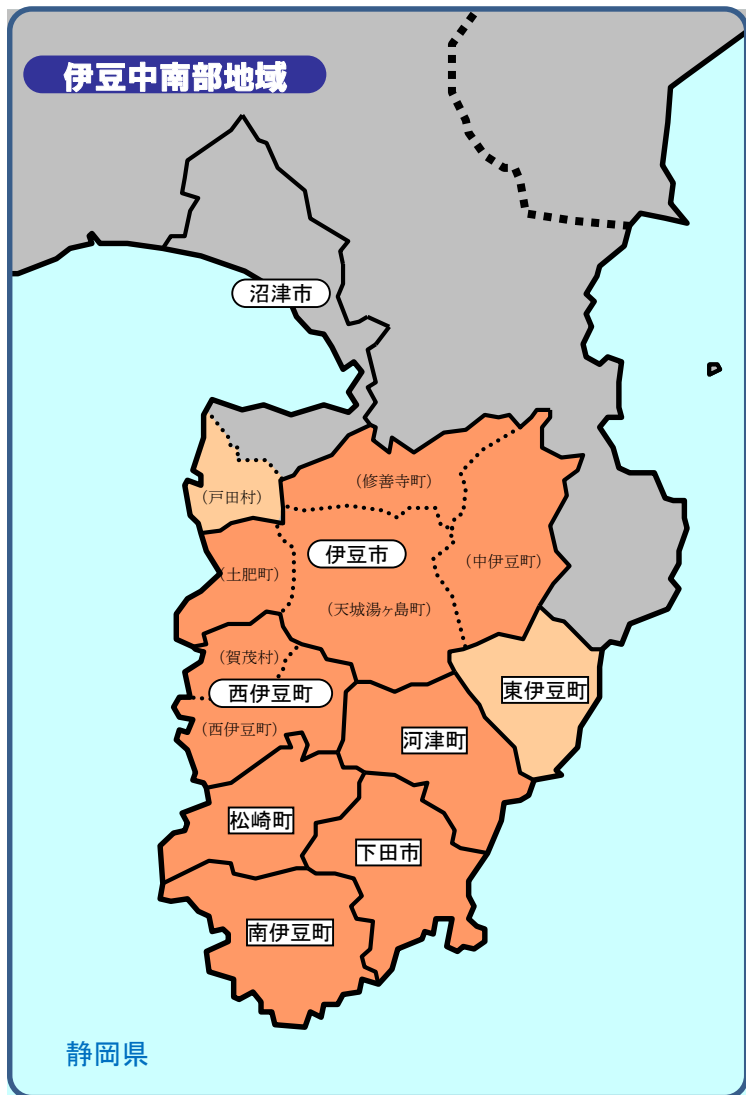

# 半島地域の地図

## 凡例

- 半島振興対策実施地域
- 半島地域のうち過疎地域と重複指定(みなし過疎含む)

- 市町村の境界線
- ..... 旧市町村(合併前)の境界線
- .... 都道府県の境界線
- 半島地域の境界線

- 困い 町村名
- 丸困い 市町村名(合併後)
- ( ) 旧市町村名(合併前)

令和4年4月1日現在

丹後地域

島根地域