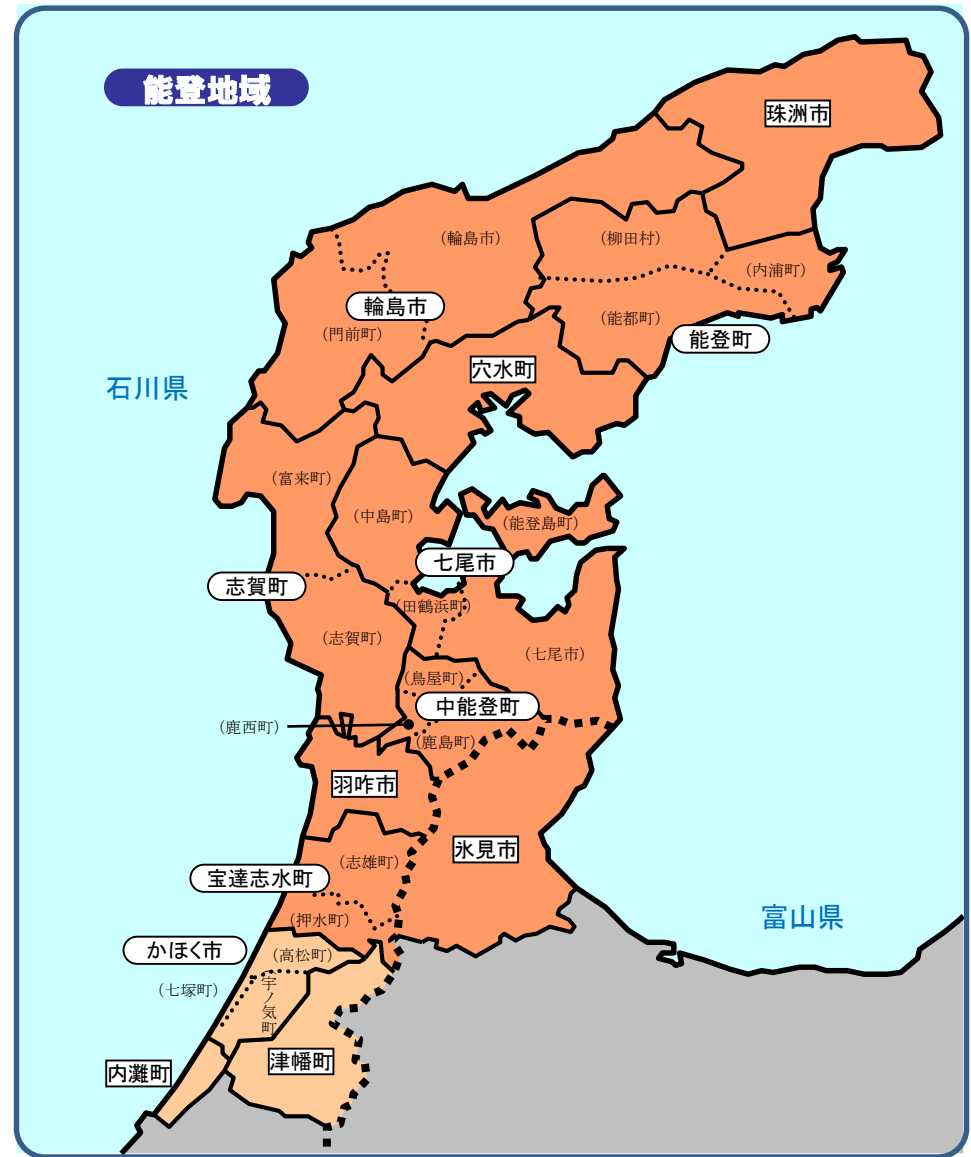

# 半島地域の地図

## 凡例

- 半島振興対策実施地域
- 半島地域のうち過疎地域と重複指定(みなし過疎含む)

- 市町村の境界線
- ..... 旧市町村(合併前)の境界線
- .... 都道府県の境界線
- 半島地域の境界線

- 困い 町村名
- 丸困い 市町村名(合併後)
- ( ) 旧市町村名(合併前)

令和4年4月1日現在

丹後地域

島根地域