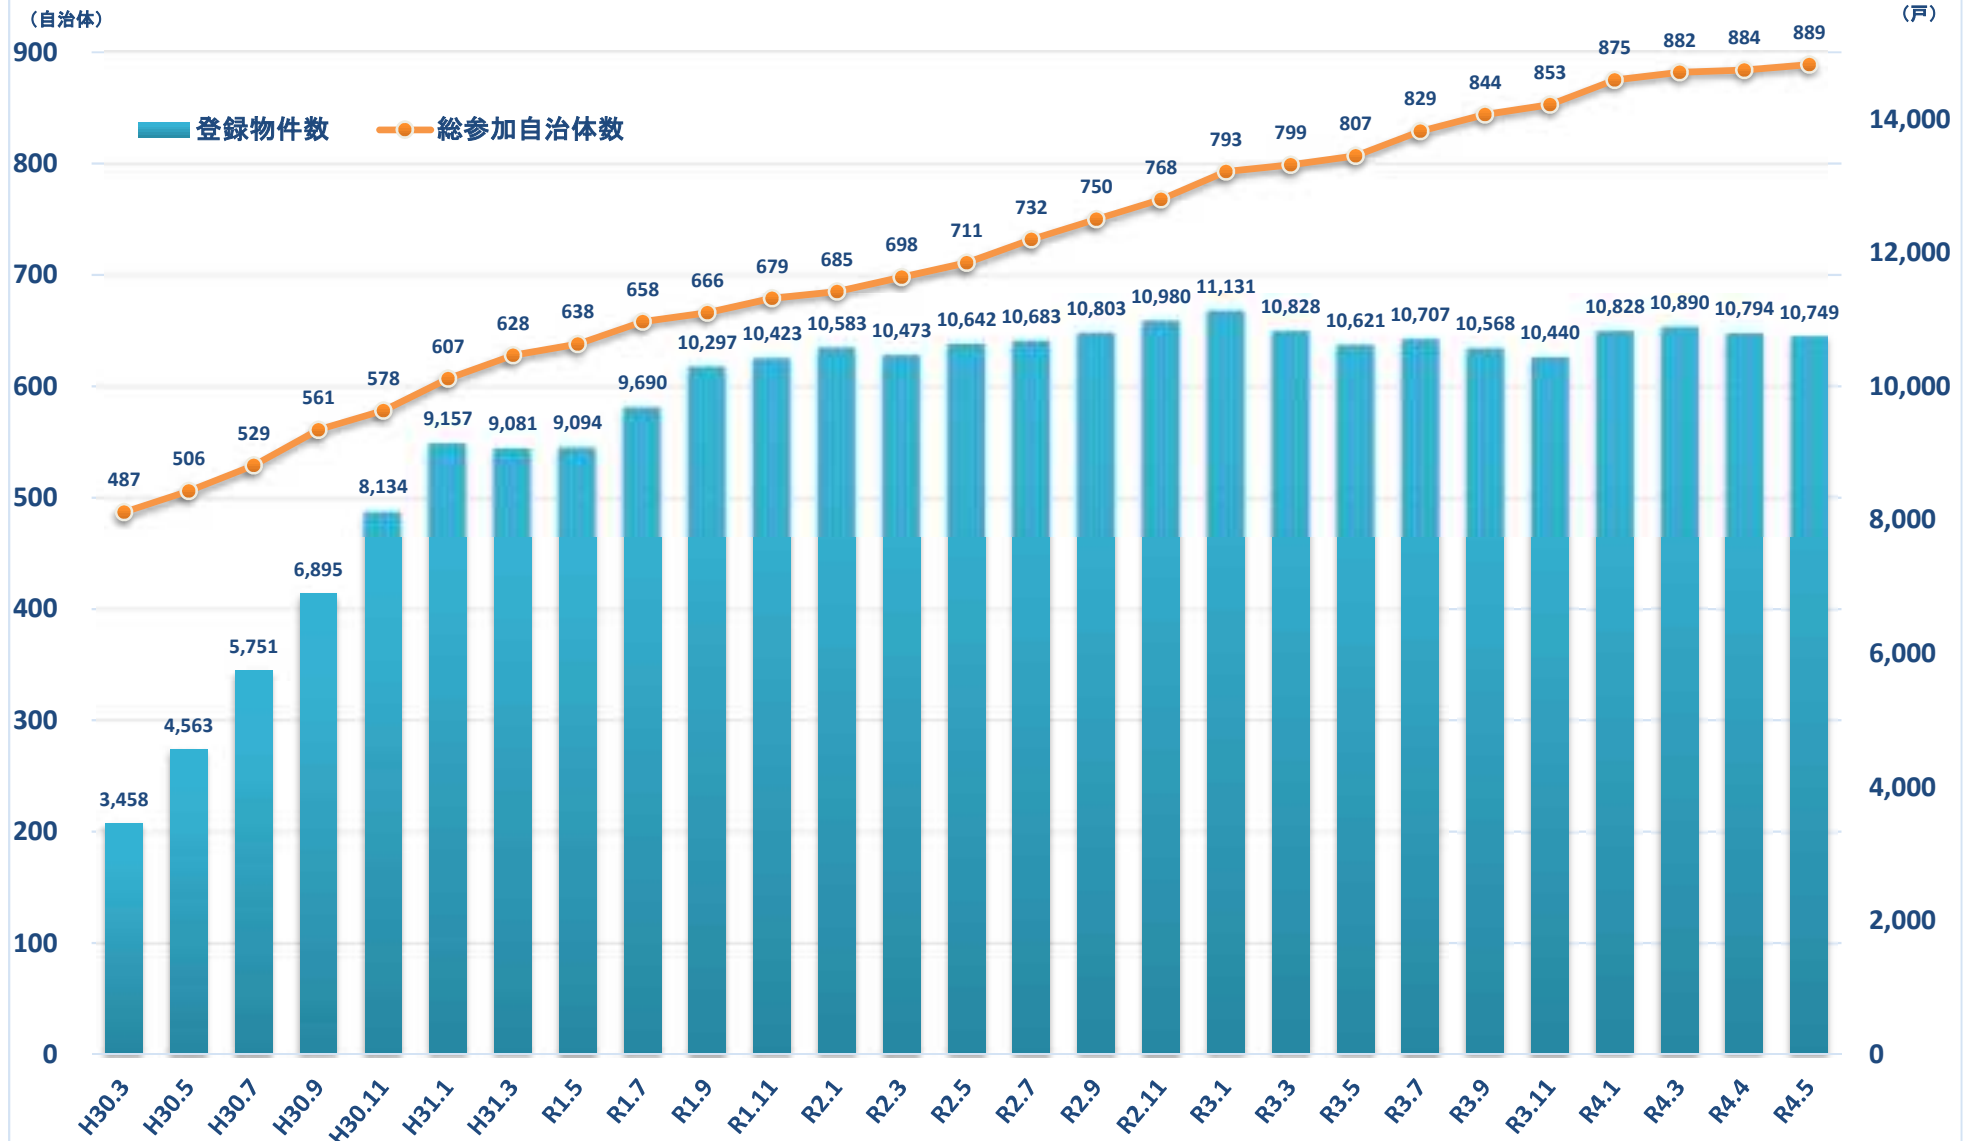

全国版空き家・空き地バンク 参加自治体・登録物件数 推移

※登録物件数は、各月の末日時点での掲載中の物件数(2社合計・物件の重複あり)