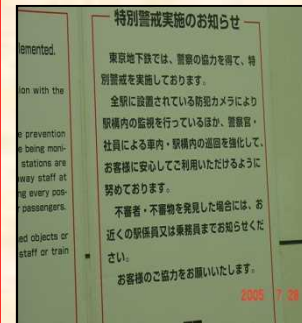

## 駅係員・ガードマン等による巡回警備

駅係員・ガードマンによる  
日々の定期的な巡回警備

腕章等の着用により、  
「目に見える」巡回警備

警察官による巡回・立哨

## 不審物発見に係る電子掲示板・構内放送等による協力要請

ポスターの掲示

電子掲示板の  
テロップ表示

## カメラによるモニタリング

駅構内の  
重要ポイント  
にカメラ設置

録画機能付きモニター  
で保存・チェック

ロンドンの地下鉄等同時爆発テロにおいても、カメラ  
の映像記録が容疑者特定の有効な手がかりとなった。