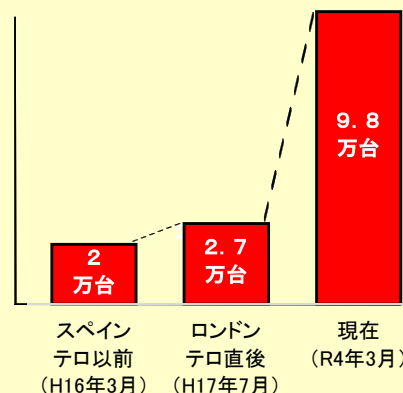

## 不審物発見に係る電子掲示板・構内放送等による協力要請

ポスターの掲示

電子掲示板の  
テロップ表示

## カメラによるモニタリング

駅構内の  
重要ポイント  
にカメラ設置

録画機能付きモニター  
で保存・チェック

ロンドンの地下鉄等同時爆発テロにおいても、カメラ  
の映像記録が容疑者特定の有効な手がかりとなった。

### ◆我が国の駅構内における カメラの設置状況