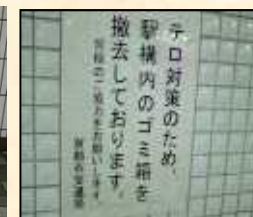

## カメラによるモニタリング

駅構内の  
重要ポイント  
にカメラ設置

録画機能付きモニター  
で保存・チェック

ロンドンの地下鉄等同時爆発テロにおいても、カメラ  
の映像記録が容疑者特定の有効な手がかりとなった。

### ◆我が国の駅構内における カメラの設置状況

## ゴミ箱の集約・撤去

駅係員の目の届く場所に設置

中身が見える透明ゴミ箱

ゴミ箱撤去の貼り紙