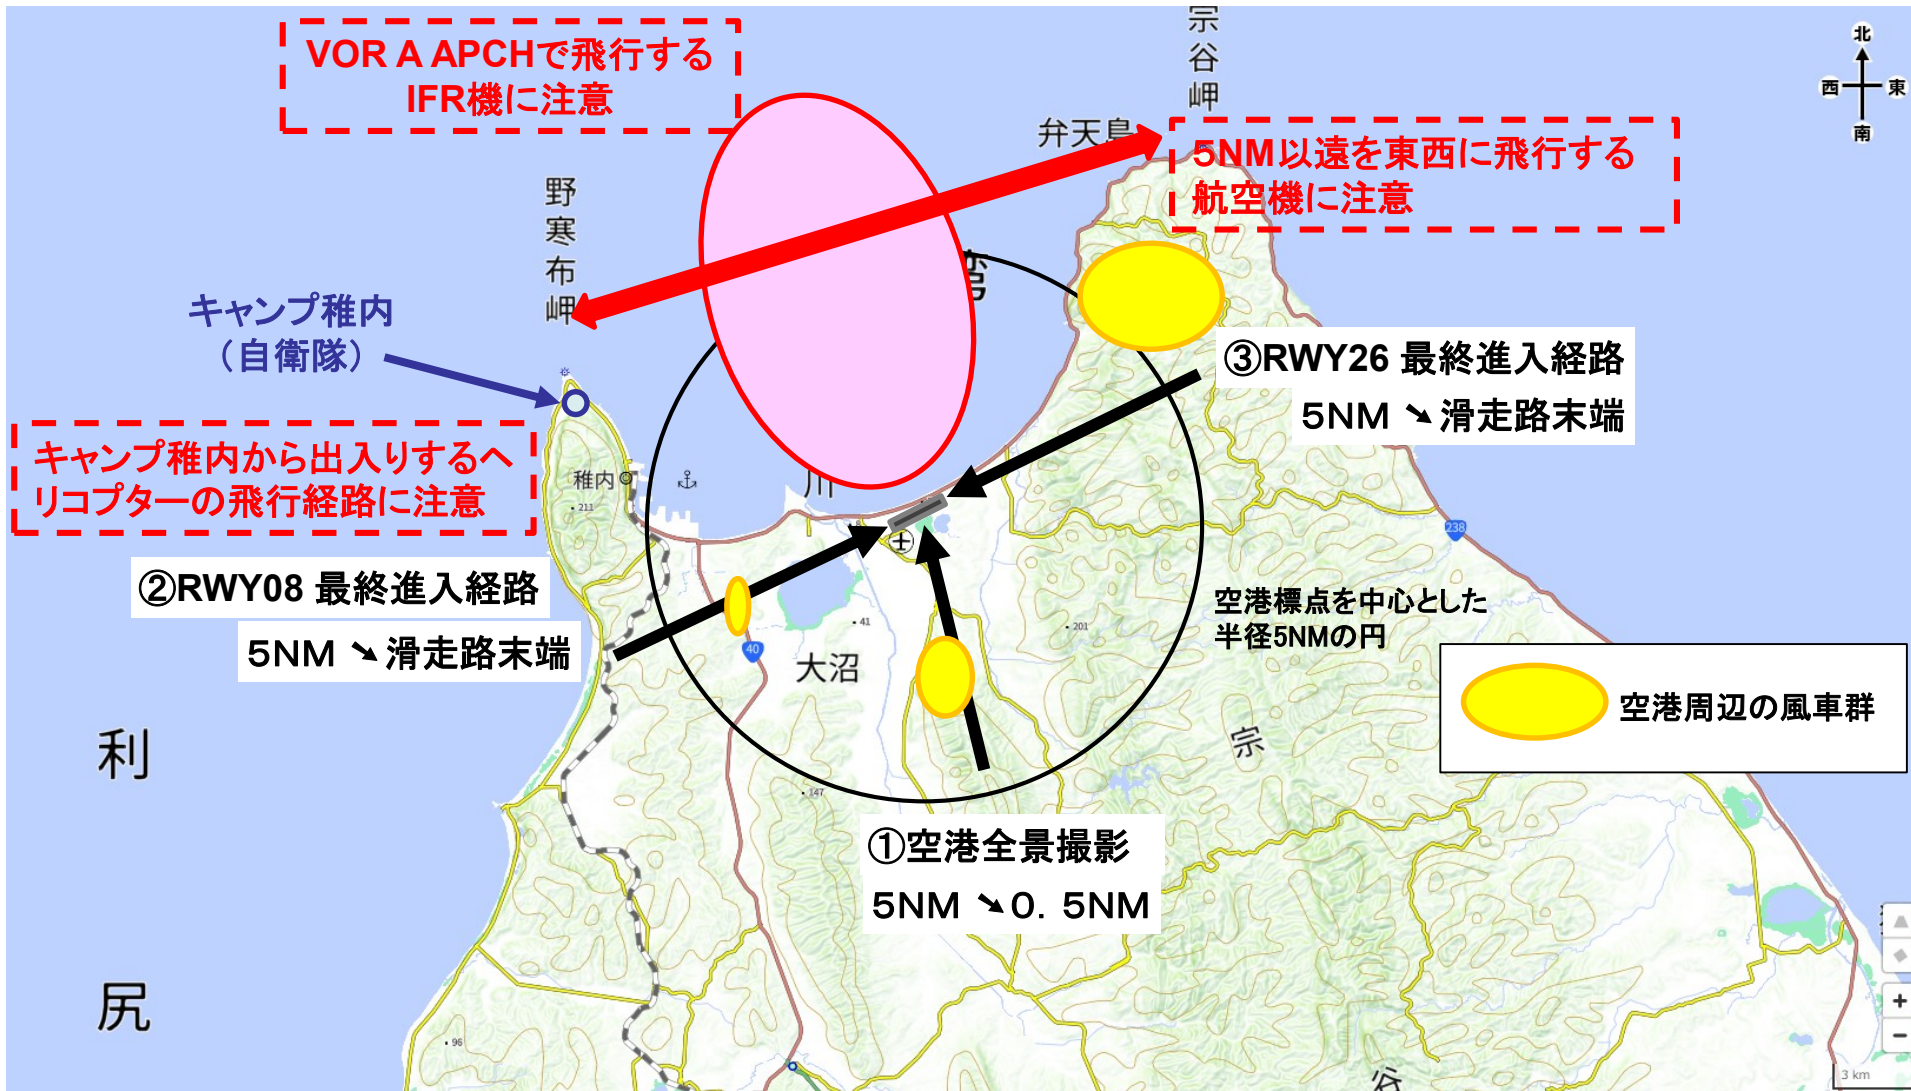

# 【稚内空港】飛行経路図＋安全情報

6月～9月ぐらいまで空港周辺にカモメ類が多数飛来するので注意

(地理院地図Vectorを加工して作成)