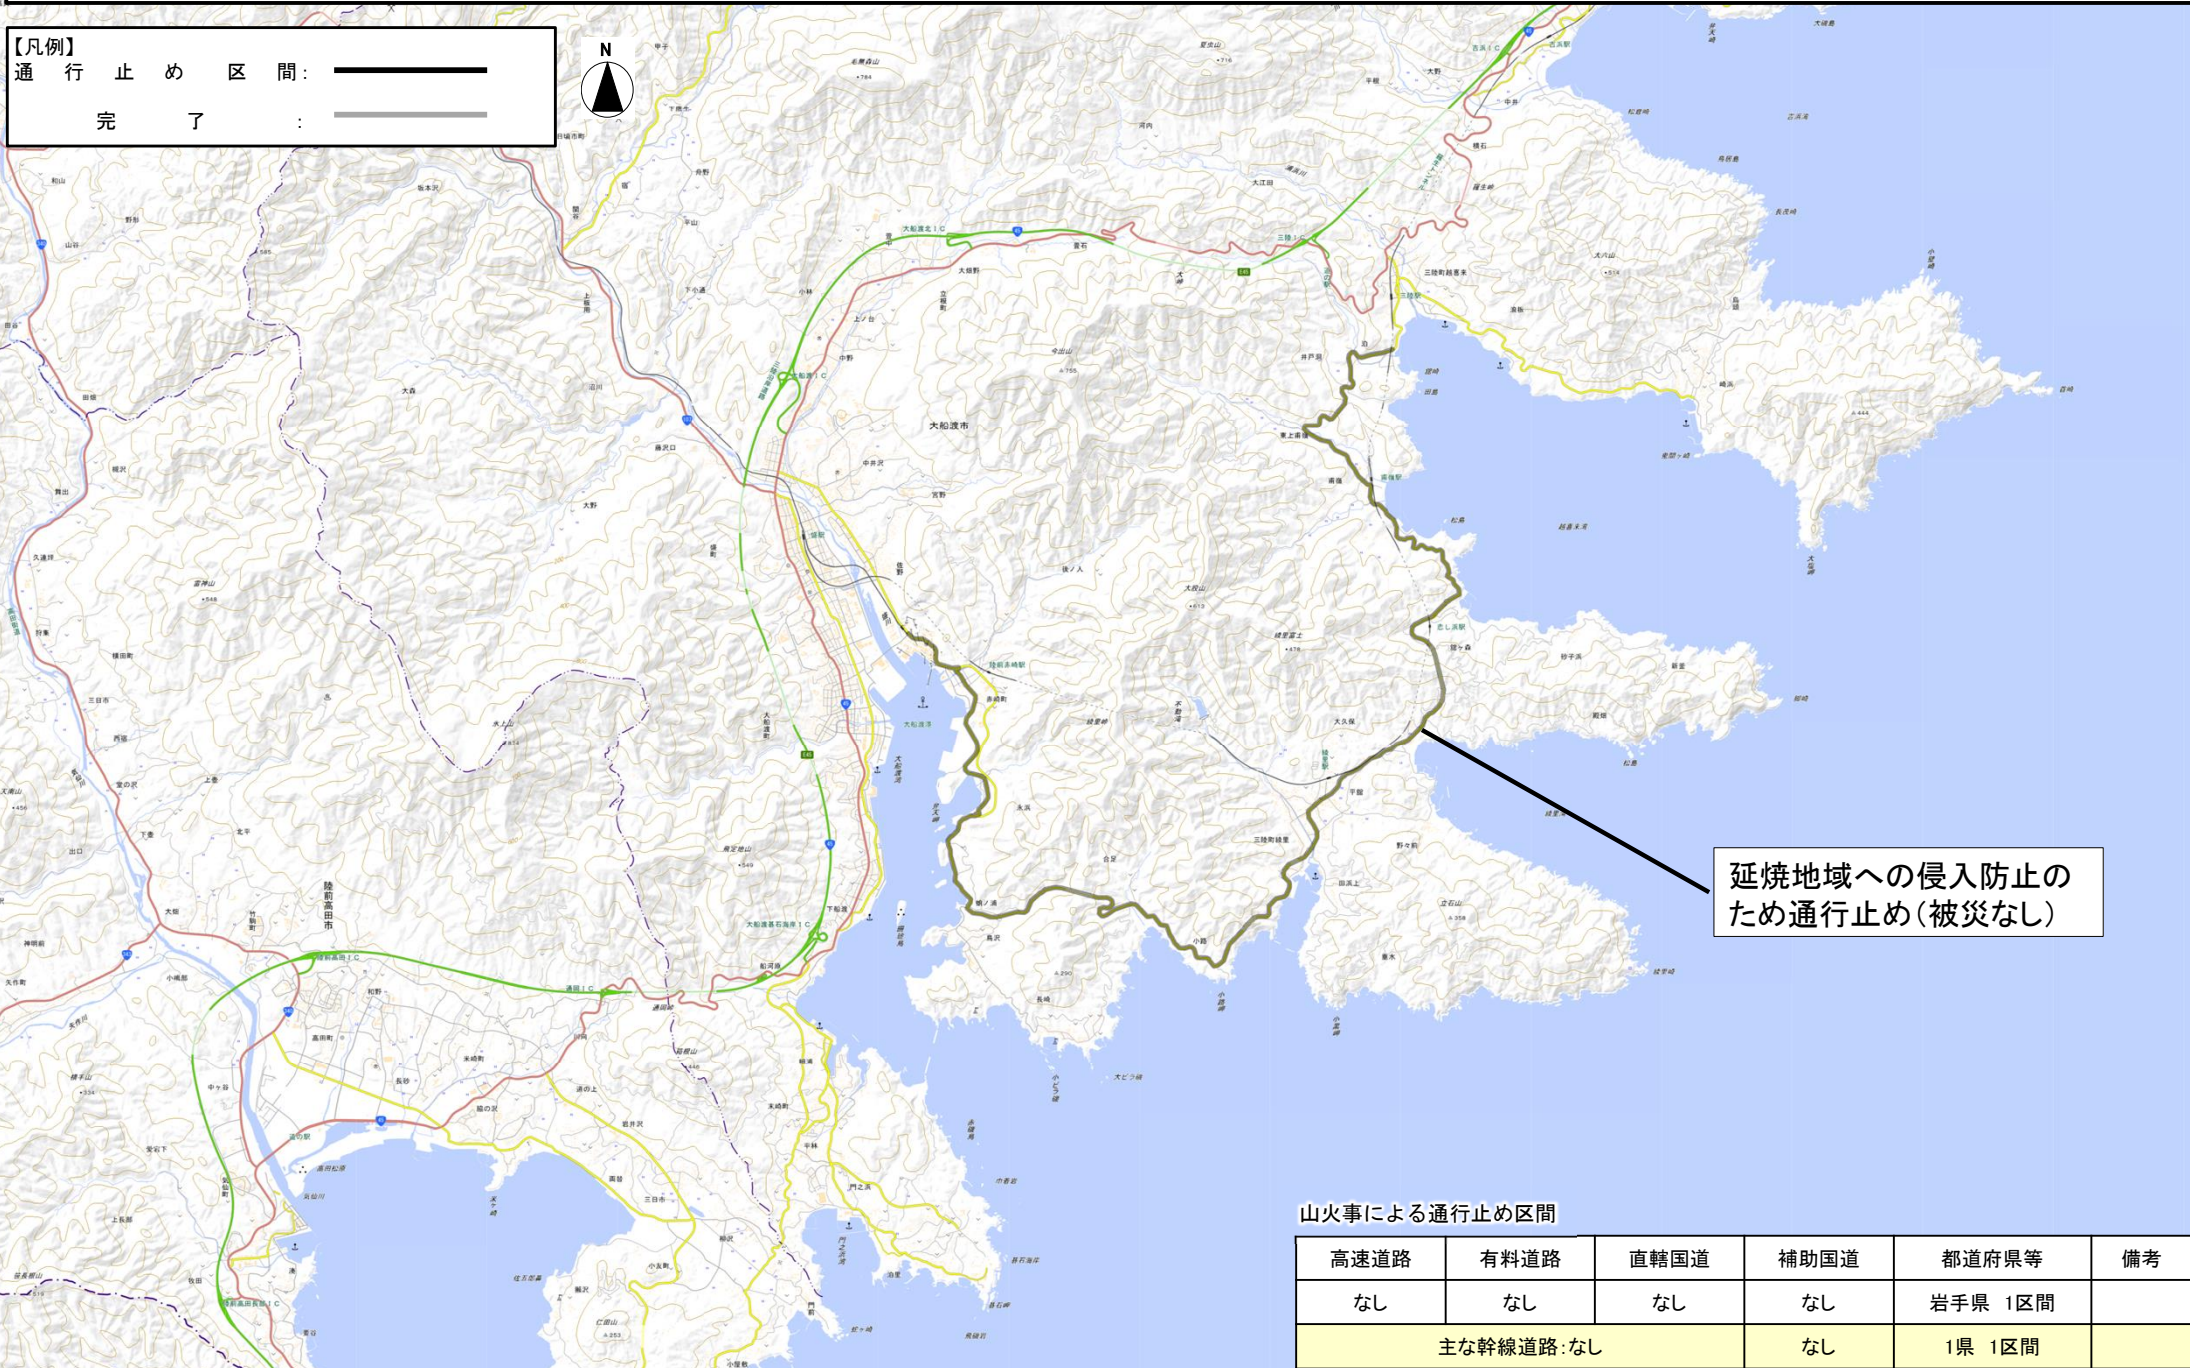

2月27日からの岩手県大船渡市における山火事による被災状況（道路）

- 主な幹線道路（高速道路や直轄国道など）は通行止めなし。
- 県道1区間において、延長地域への侵入防止のために通行止め実施中。

【凡例】
通行止め区間： 
完了： 

延焼地域への侵入防止のため通行止め(被災なし)

山火事による通行止め区間

高速道路	有料道路	直轄国道	補助国道	都道府県等	備考
なし	なし	なし	なし	岩手県 1区間	
主な幹線道路:なし			なし	1県 1区間	

【都市局】岩手県大船渡市の林野火災による被災状況