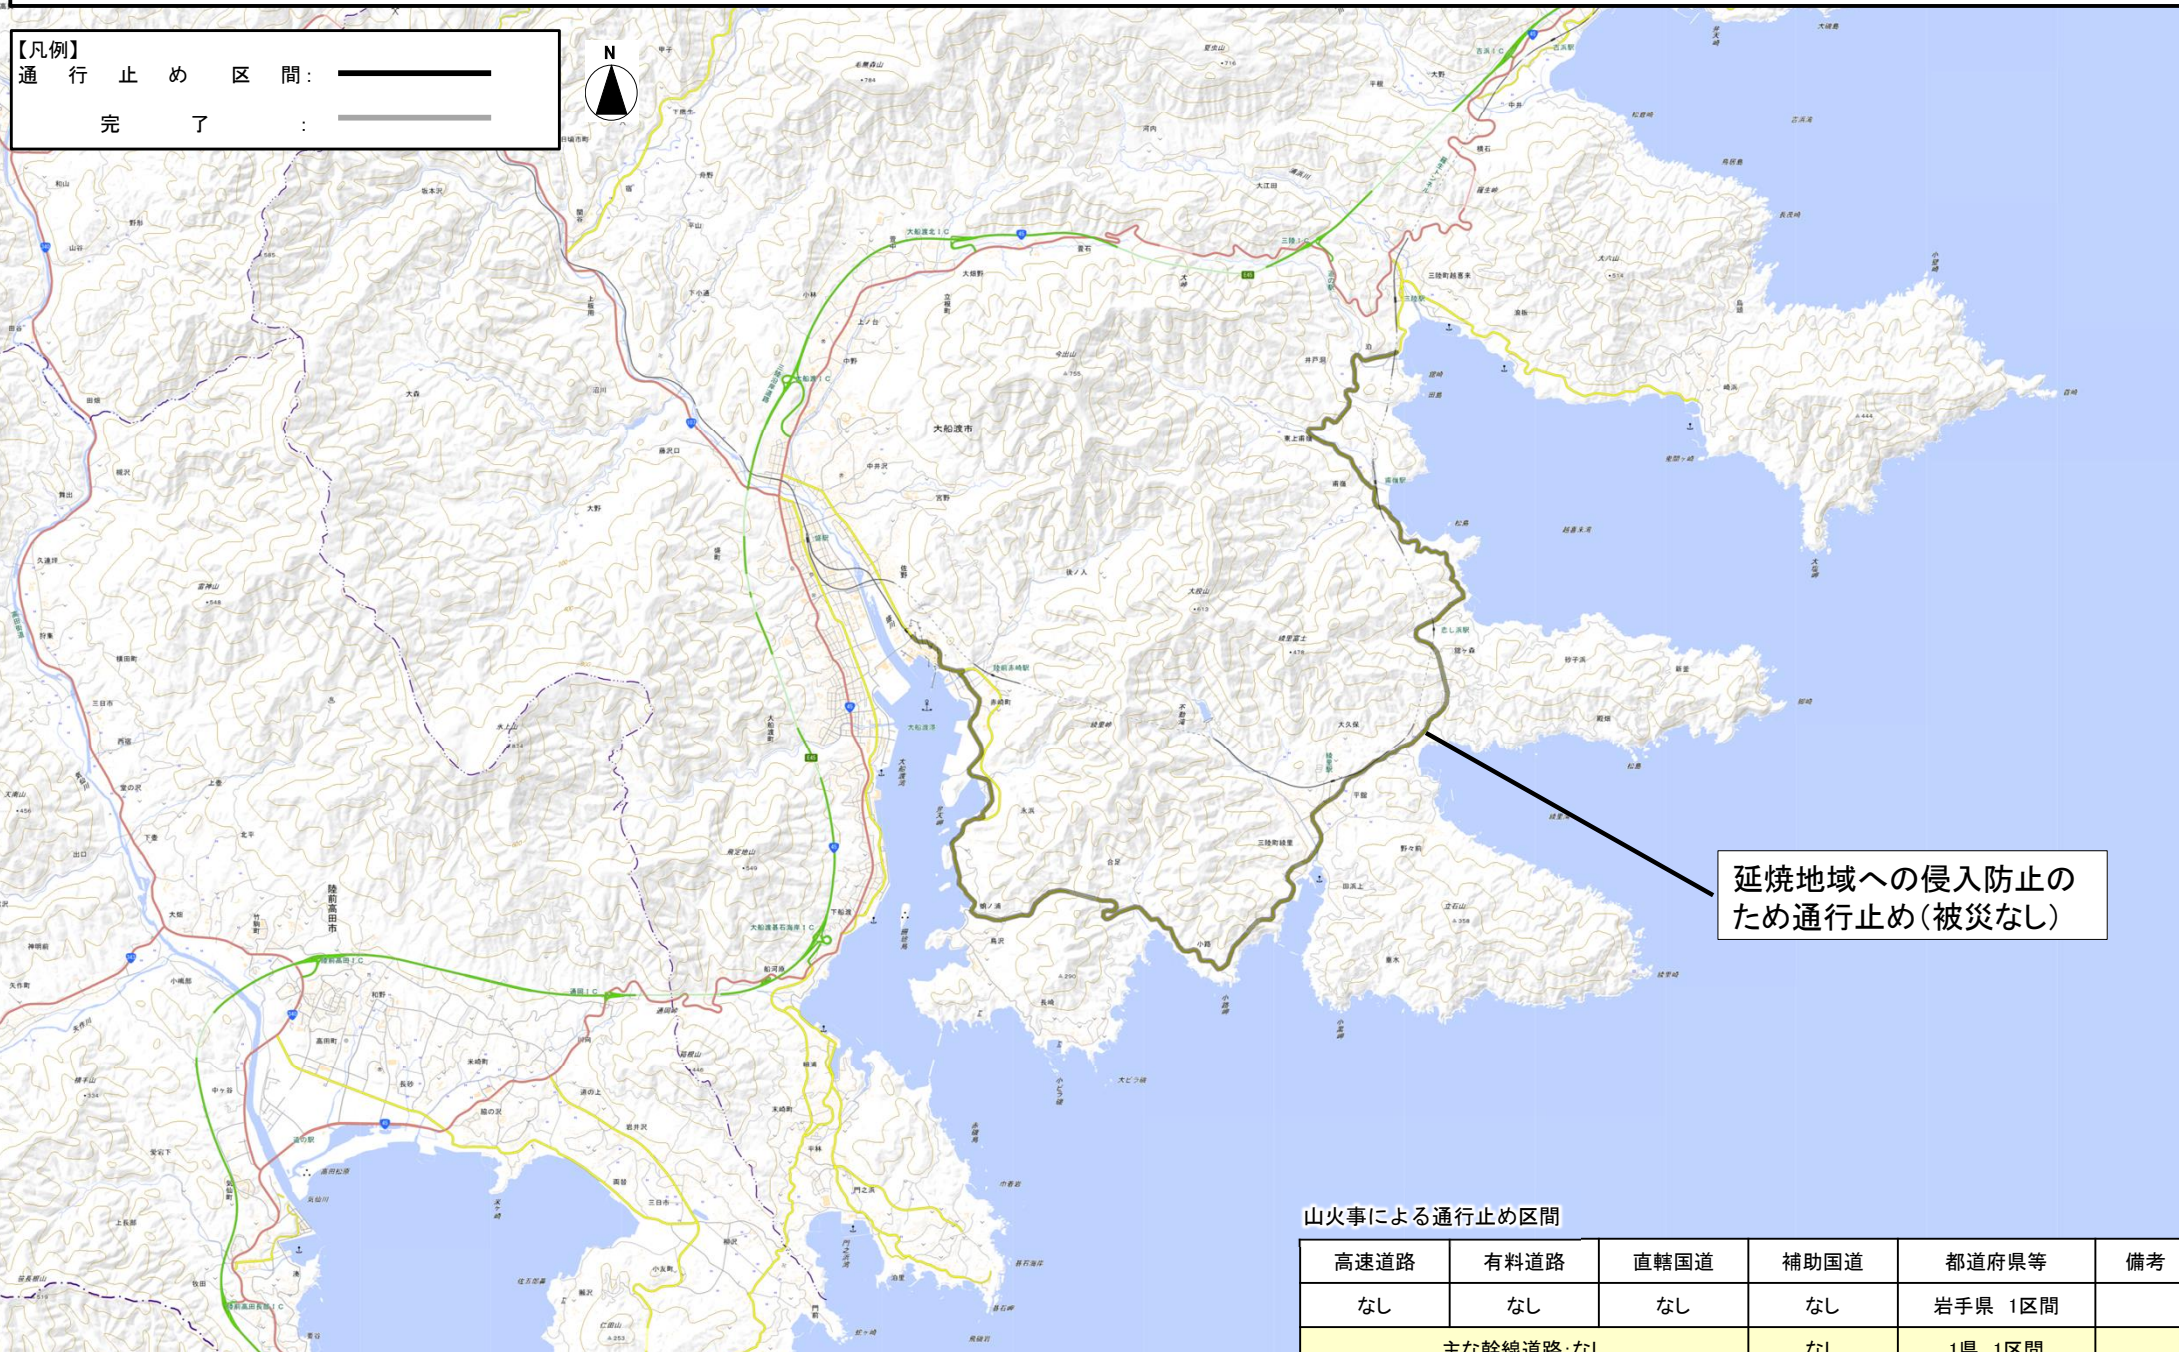

# 2月27日からの岩手県大船渡市における山火事による被災状況（道路）

国土交通省  
250305\_1200時点

- 主な幹線道路（高速道路や直轄国道など）は通行止めなし。
- 県道1区間において、延長地域への侵入防止のために通行止め実施中。

【凡例】  
通行止め区間：   
完了： 

延焼地域への侵入防止のため通行止め(被災なし)

山火事による通行止め区間

高速道路	有料道路	直轄国道	補助国道	都道府県等	備考
なし	なし	なし	なし	岩手県 1区間	
主な幹線道路:なし			なし	1県 1区間	

# 【都市局】岩手県大船渡市の林野火災による被災状況

被災(見込)箇所数  
都市公園：1件

高田松原津波復興祈念公園(県)  
園内一部の立入禁止  
(消火活動に伴うヘリコプターの離  
発着のため)

長崎公園(市)  
(延焼の可能性あり。立入不可  
区域のため、調査実施不可)