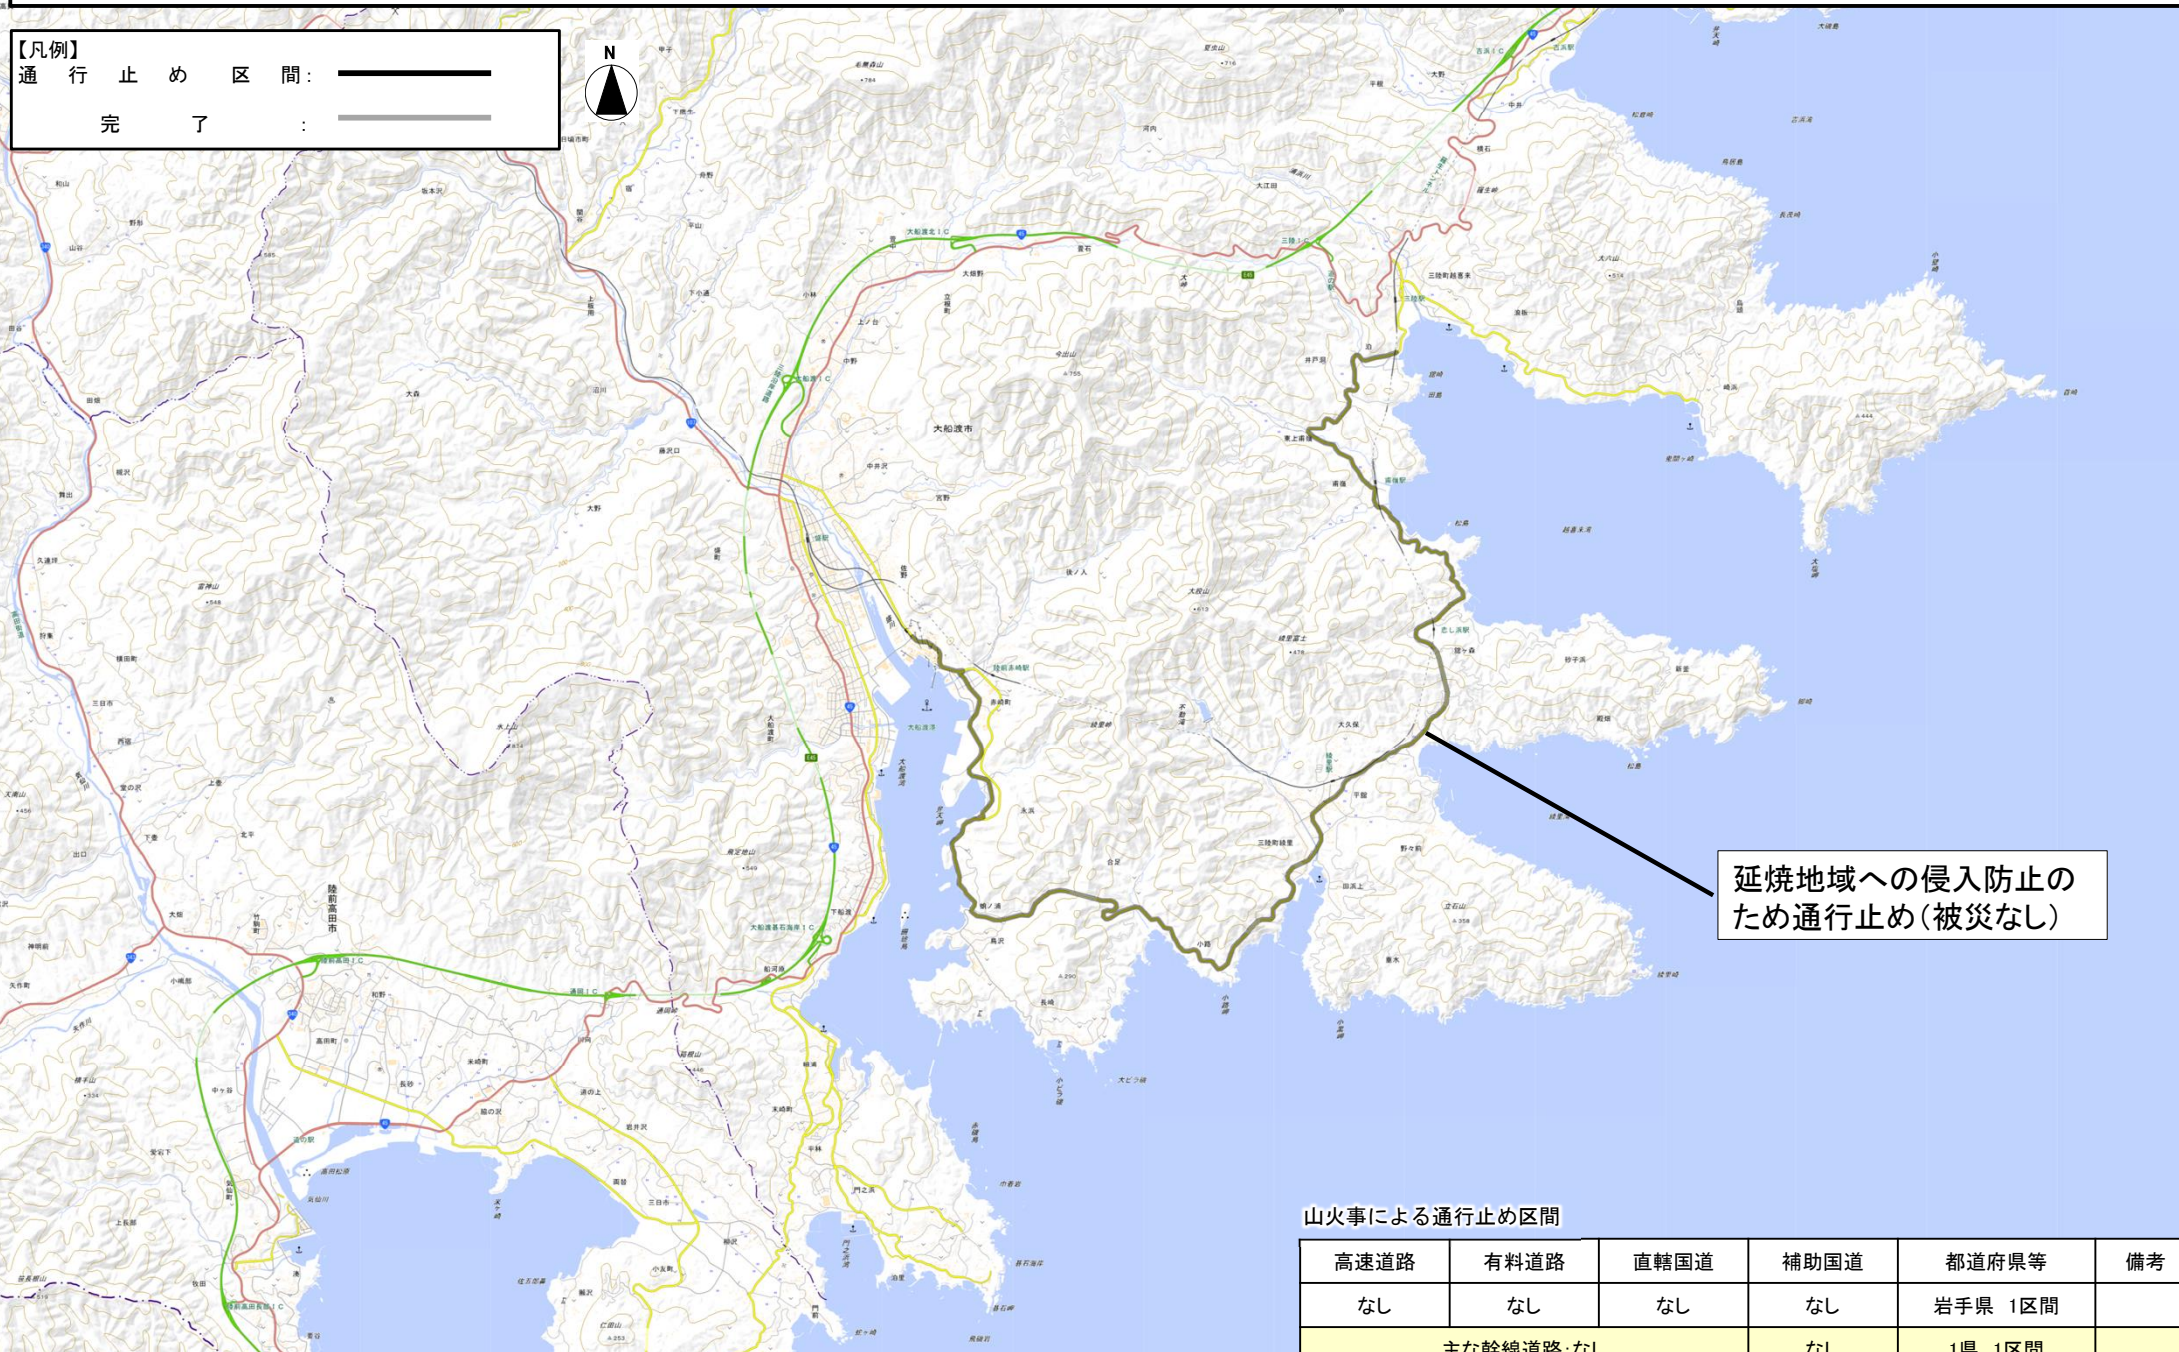

2月27日からの岩手県大船渡市における山火事による被災状況（道路）

- 主な幹線道路（高速道路や直轄国道など）は通行止めなし。
- 県道1区間において、延長地域への侵入防止のために通行止め実施中。

【凡例】
通行止め区間： 
完了： 

延焼地域への侵入防止のため通行止め(被災なし)

山火事による通行止め区間

高速道路	有料道路	直轄国道	補助国道	都道府県等	備考
なし	なし	なし	なし	岩手県 1区間	
主な幹線道路:なし			なし	1県 1区間	

【都市局】岩手県大船渡市の林野火災による被災状況