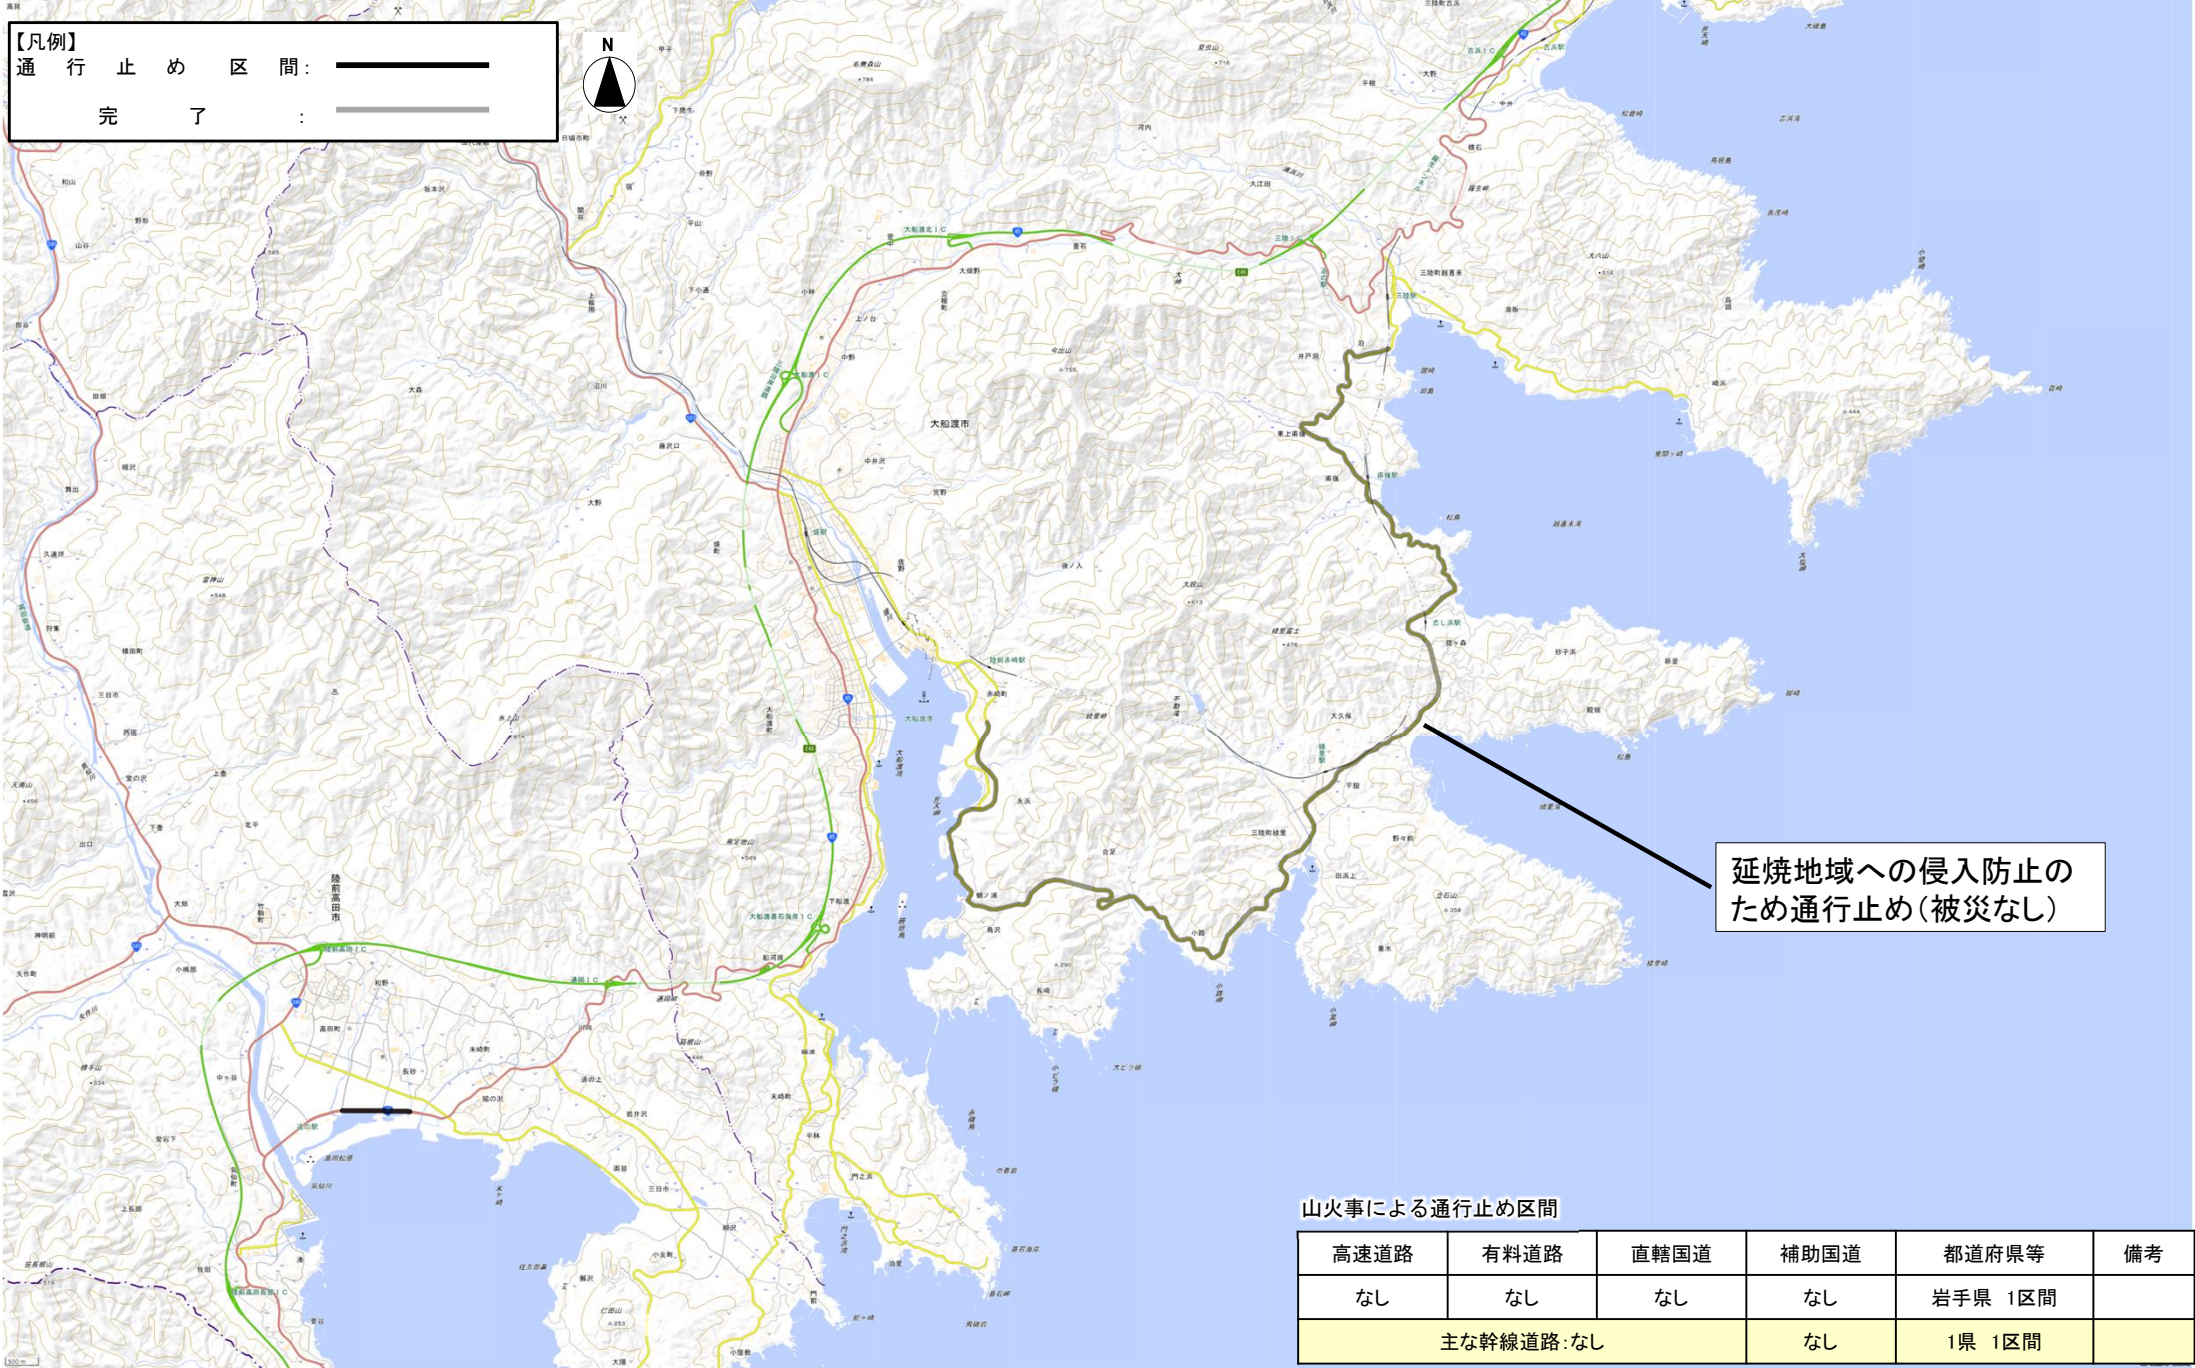

2月27日からの岩手県大船渡市における山火事による被災状況（道路）

- 主な幹線道路（高速道路や直轄国道など）は通行止めなし。
- 県道1区間において、延長地域への侵入防止のために通行止め実施中。

【凡例】
通行止め区間： 
完了： 

延焼地域への侵入防止のため通行止め(被災なし)

山火事による通行止め区間

高速道路	有料道路	直轄国道	補助国道	都道府県等	備考
なし	なし	なし	なし	岩手県 1区間	
主な幹線道路:なし			なし	1県 1区間	

【都市局】岩手県大船渡市の林野火災による被災状況