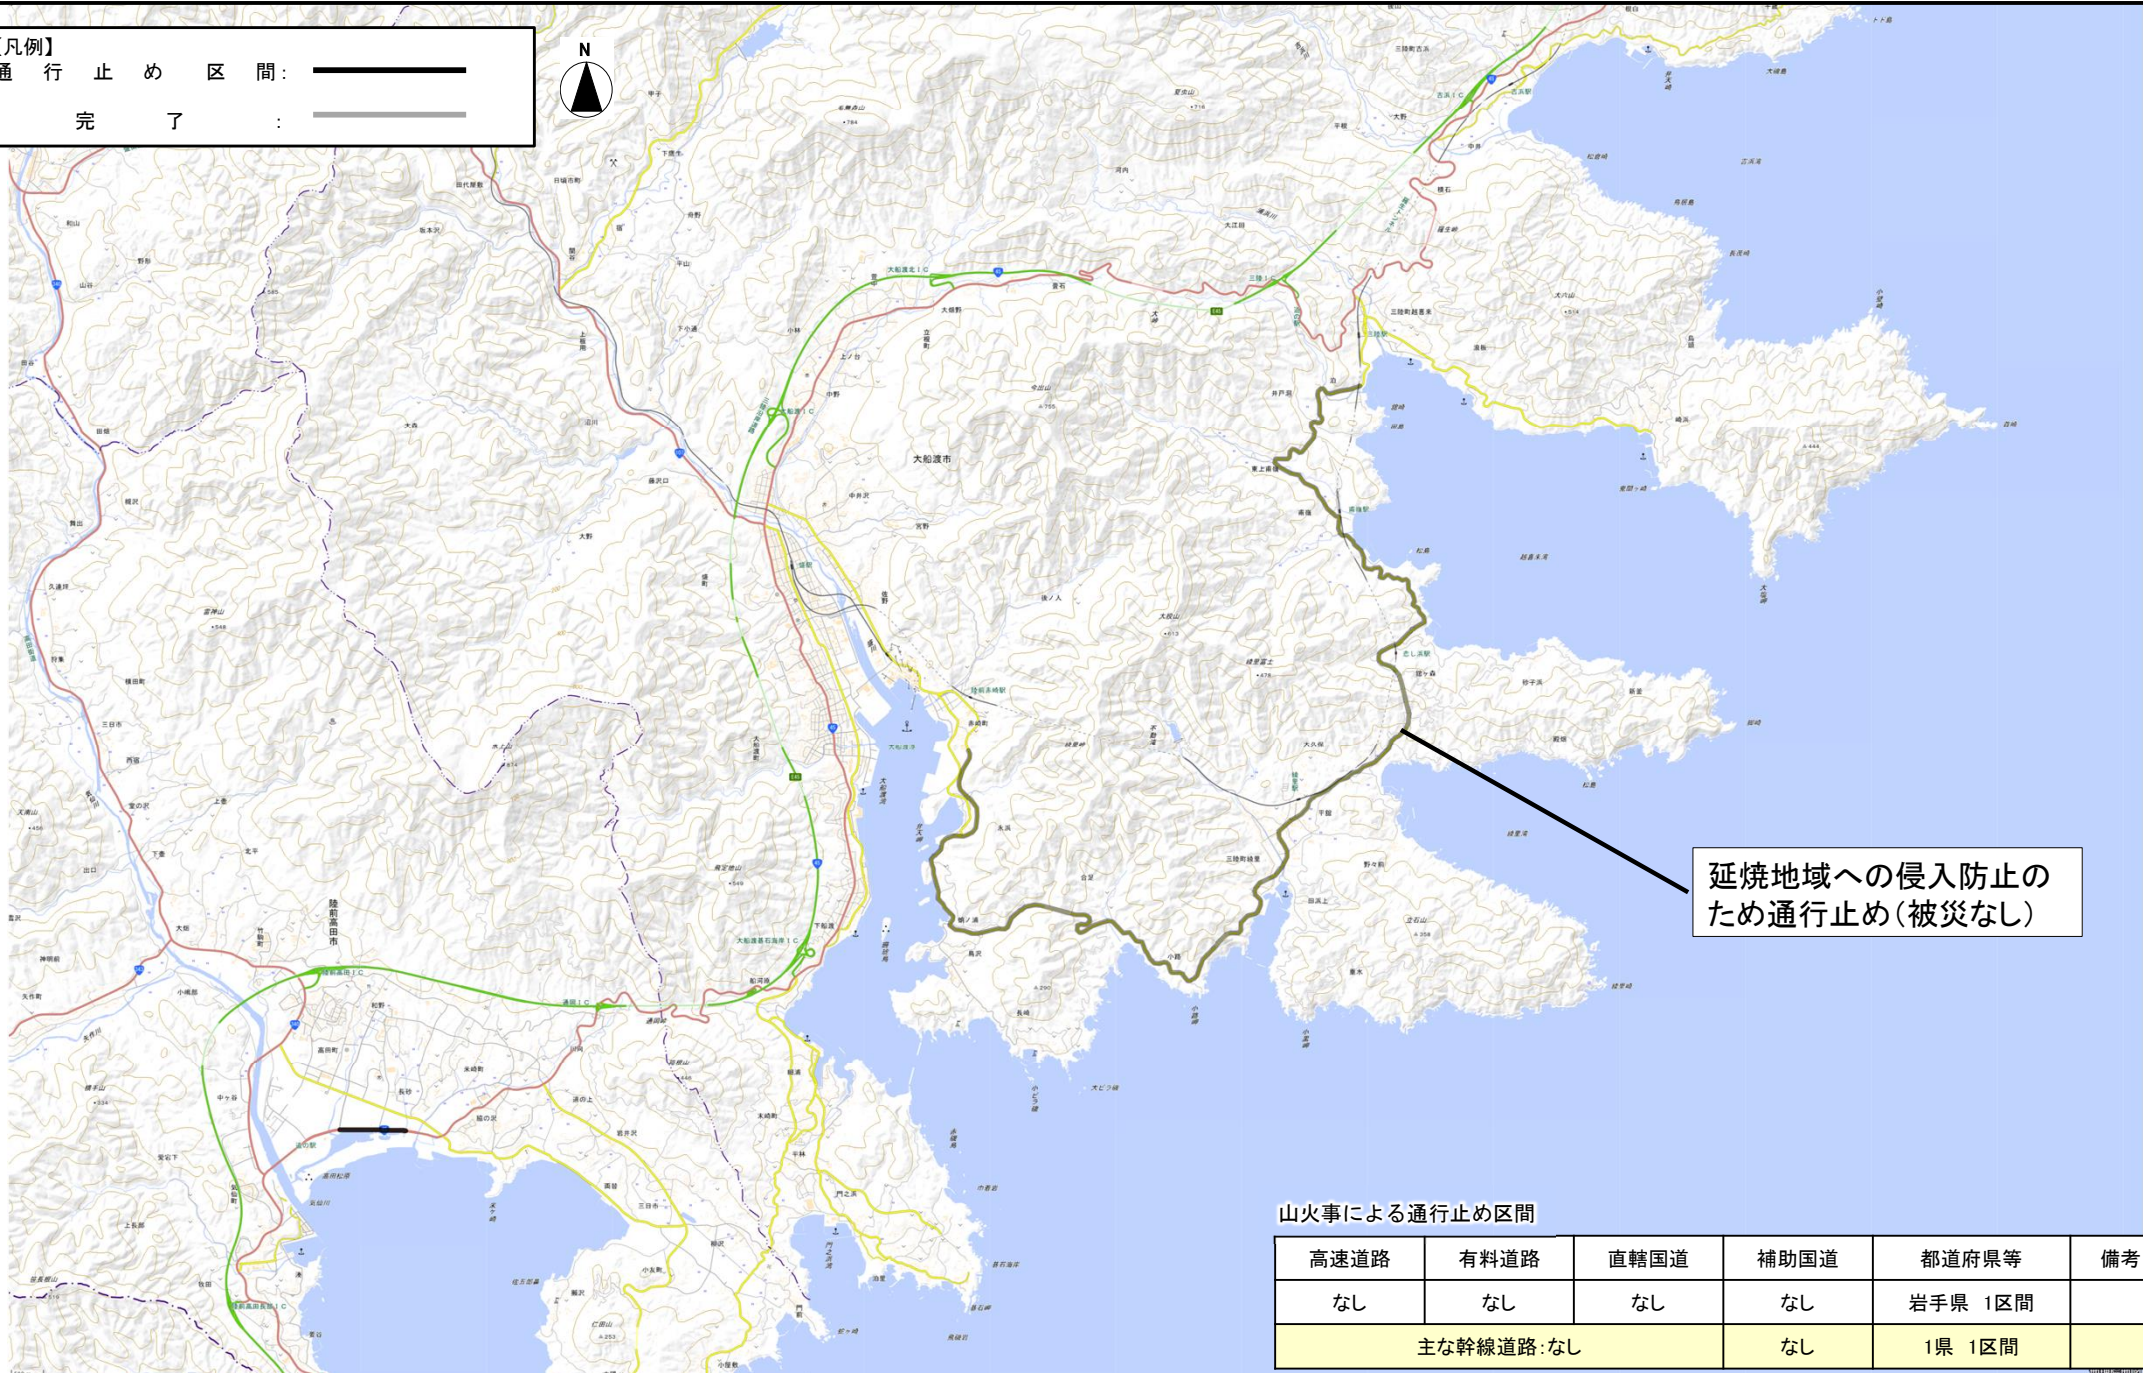

# 2月27日からの岩手県大船渡市における山火事による被災状況（道路）

- 主な幹線道路（高速道路や直轄国道など）は通行止めなし。
- 県道1区間において、延長地域への侵入防止のために通行止め実施中。

【凡例】  
 通行止め区間：   
 完了： 

延焼地域への侵入防止のため通行止め(被災なし)

山火事による通行止め区間

高速道路	有料道路	直轄国道	補助国道	都道府県等	備考
なし	なし	なし	なし	岩手県 1区間	
主な幹線道路:なし			なし	1県 1区間	

# 【都市局】岩手県大船渡市の林野火災による被災状況