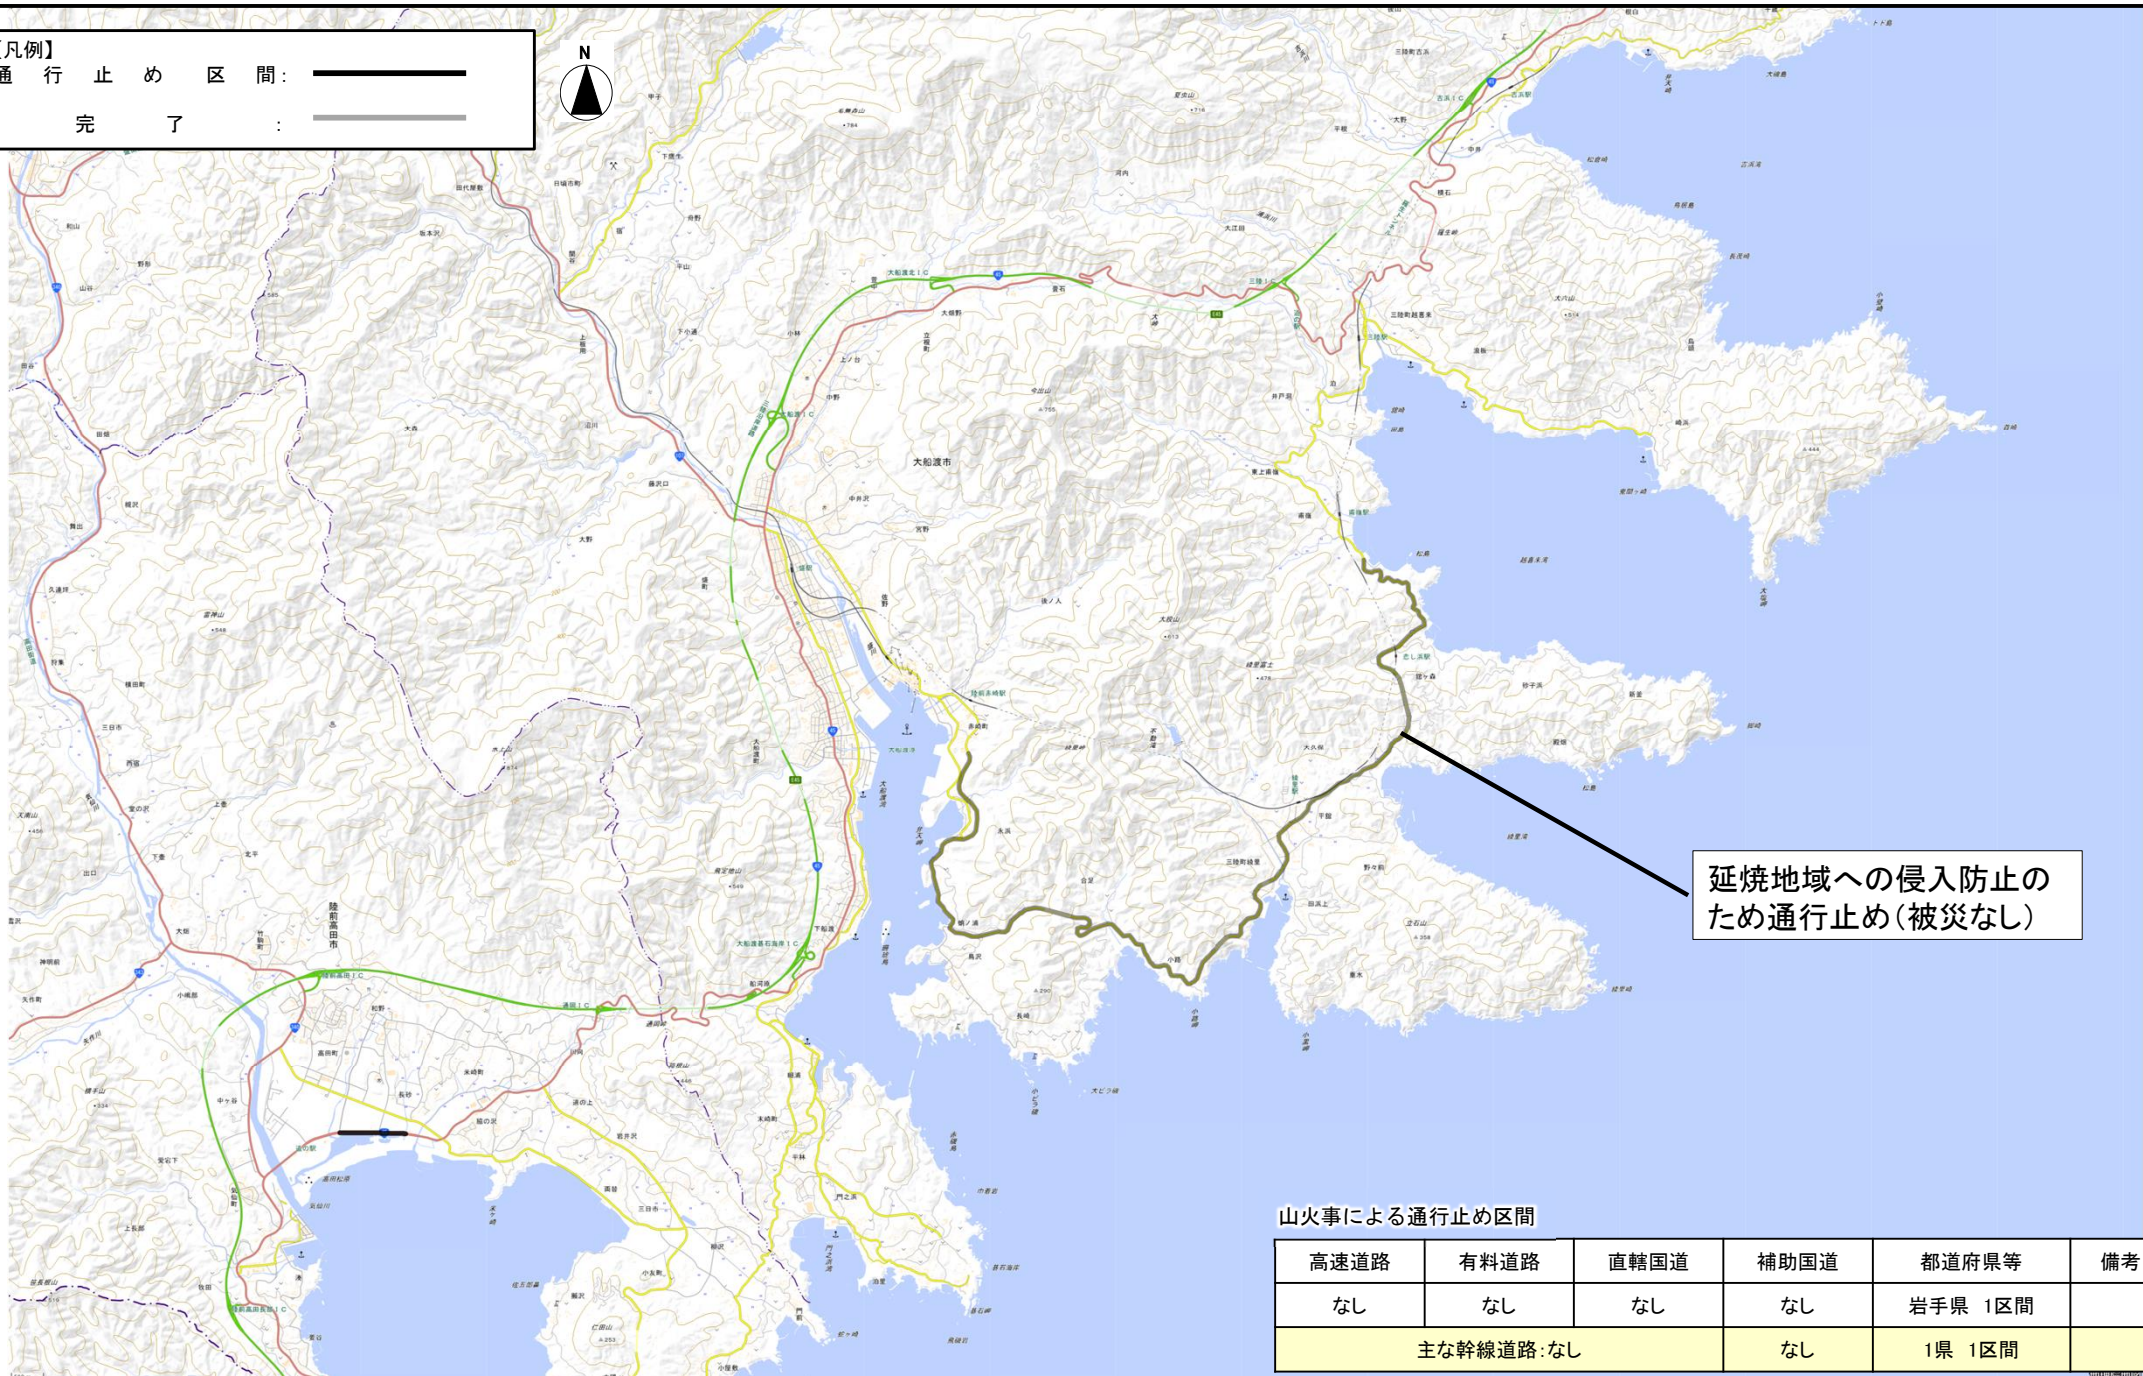

2月27日からの岩手県大船渡市における山火事による被災状況（道路）

- 主な幹線道路（高速道路や直轄国道など）は通行止めなし。
- 県道1区間において、延長地域への侵入防止のために通行止め実施中。

【凡例】
 通行止め区間： 
 完了： 

延焼地域への侵入防止のため通行止め(被災なし)

山火事による通行止め区間

高速道路	有料道路	直轄国道	補助国道	都道府県等	備考
なし	なし	なし	なし	岩手県 1区間	
主な幹線道路:なし			なし	1県 1区間	

【都市局】岩手県大船渡市の林野火災による被災状況