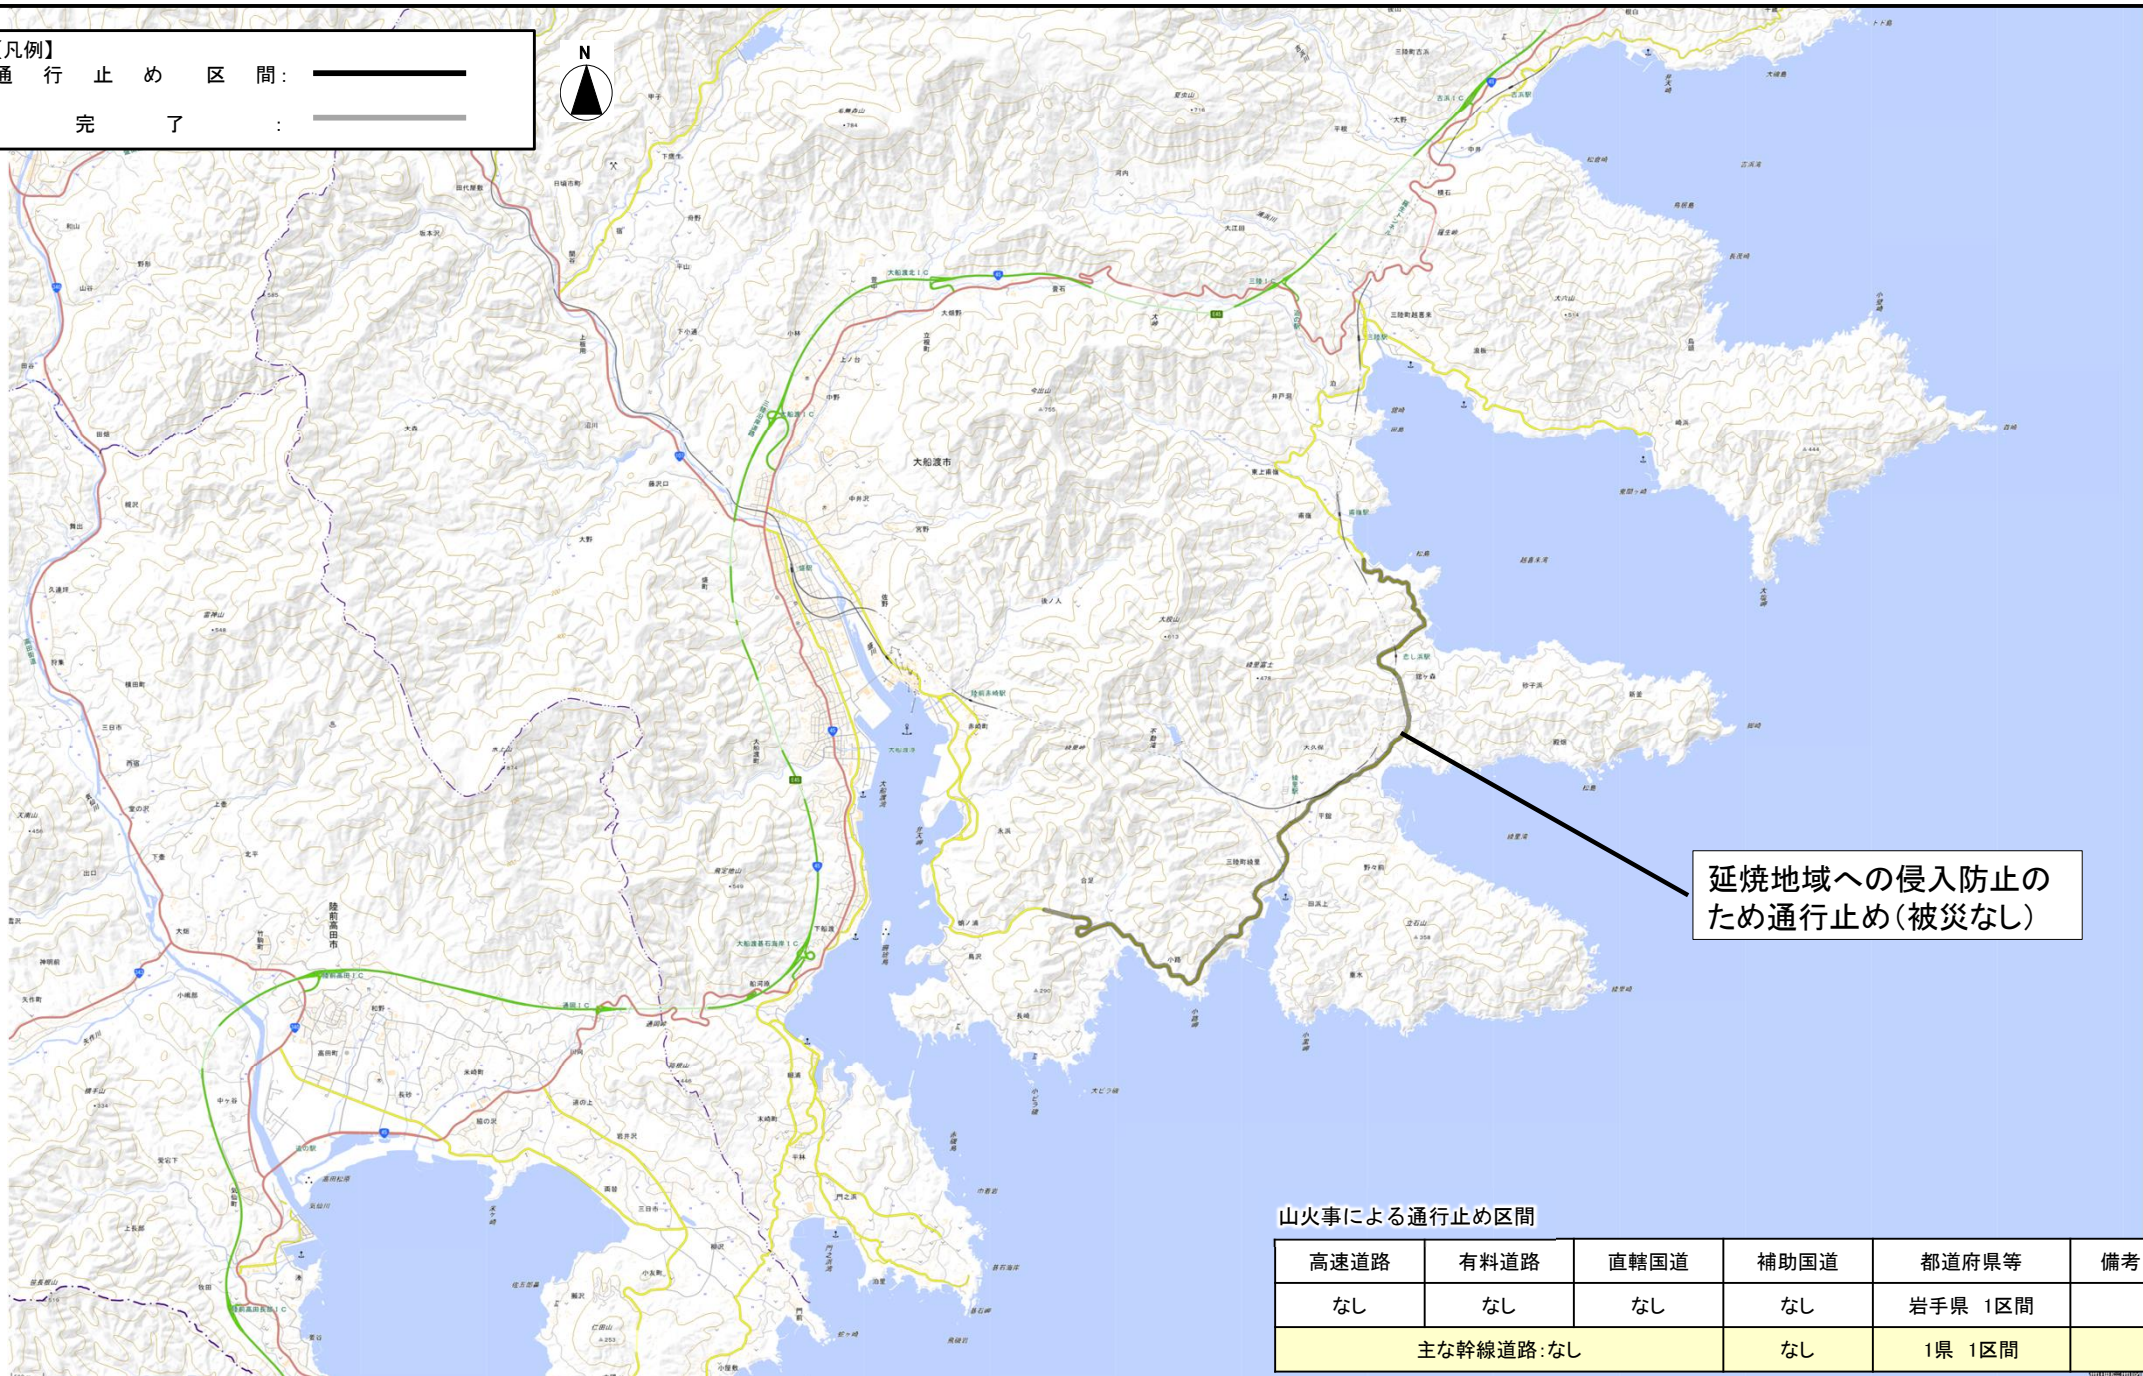

# 2月27日からの岩手県大船渡市における山火事による被災状況（道路）

- 主な幹線道路（高速道路や直轄国道など）は通行止めなし。
- 県道1区間において、延長地域への侵入防止のために通行止め実施中。

【凡例】  
 通行止め区間：   
 完了： 

延焼地域への侵入防止のため通行止め(被災なし)

山火事による通行止め区間

高速道路	有料道路	直轄国道	補助国道	都道府県等	備考
なし	なし	なし	なし	岩手県 1区間	
主な幹線道路:なし			なし	1県 1区間	

# 【都市局】岩手県大船渡市の林野火災による被災状況