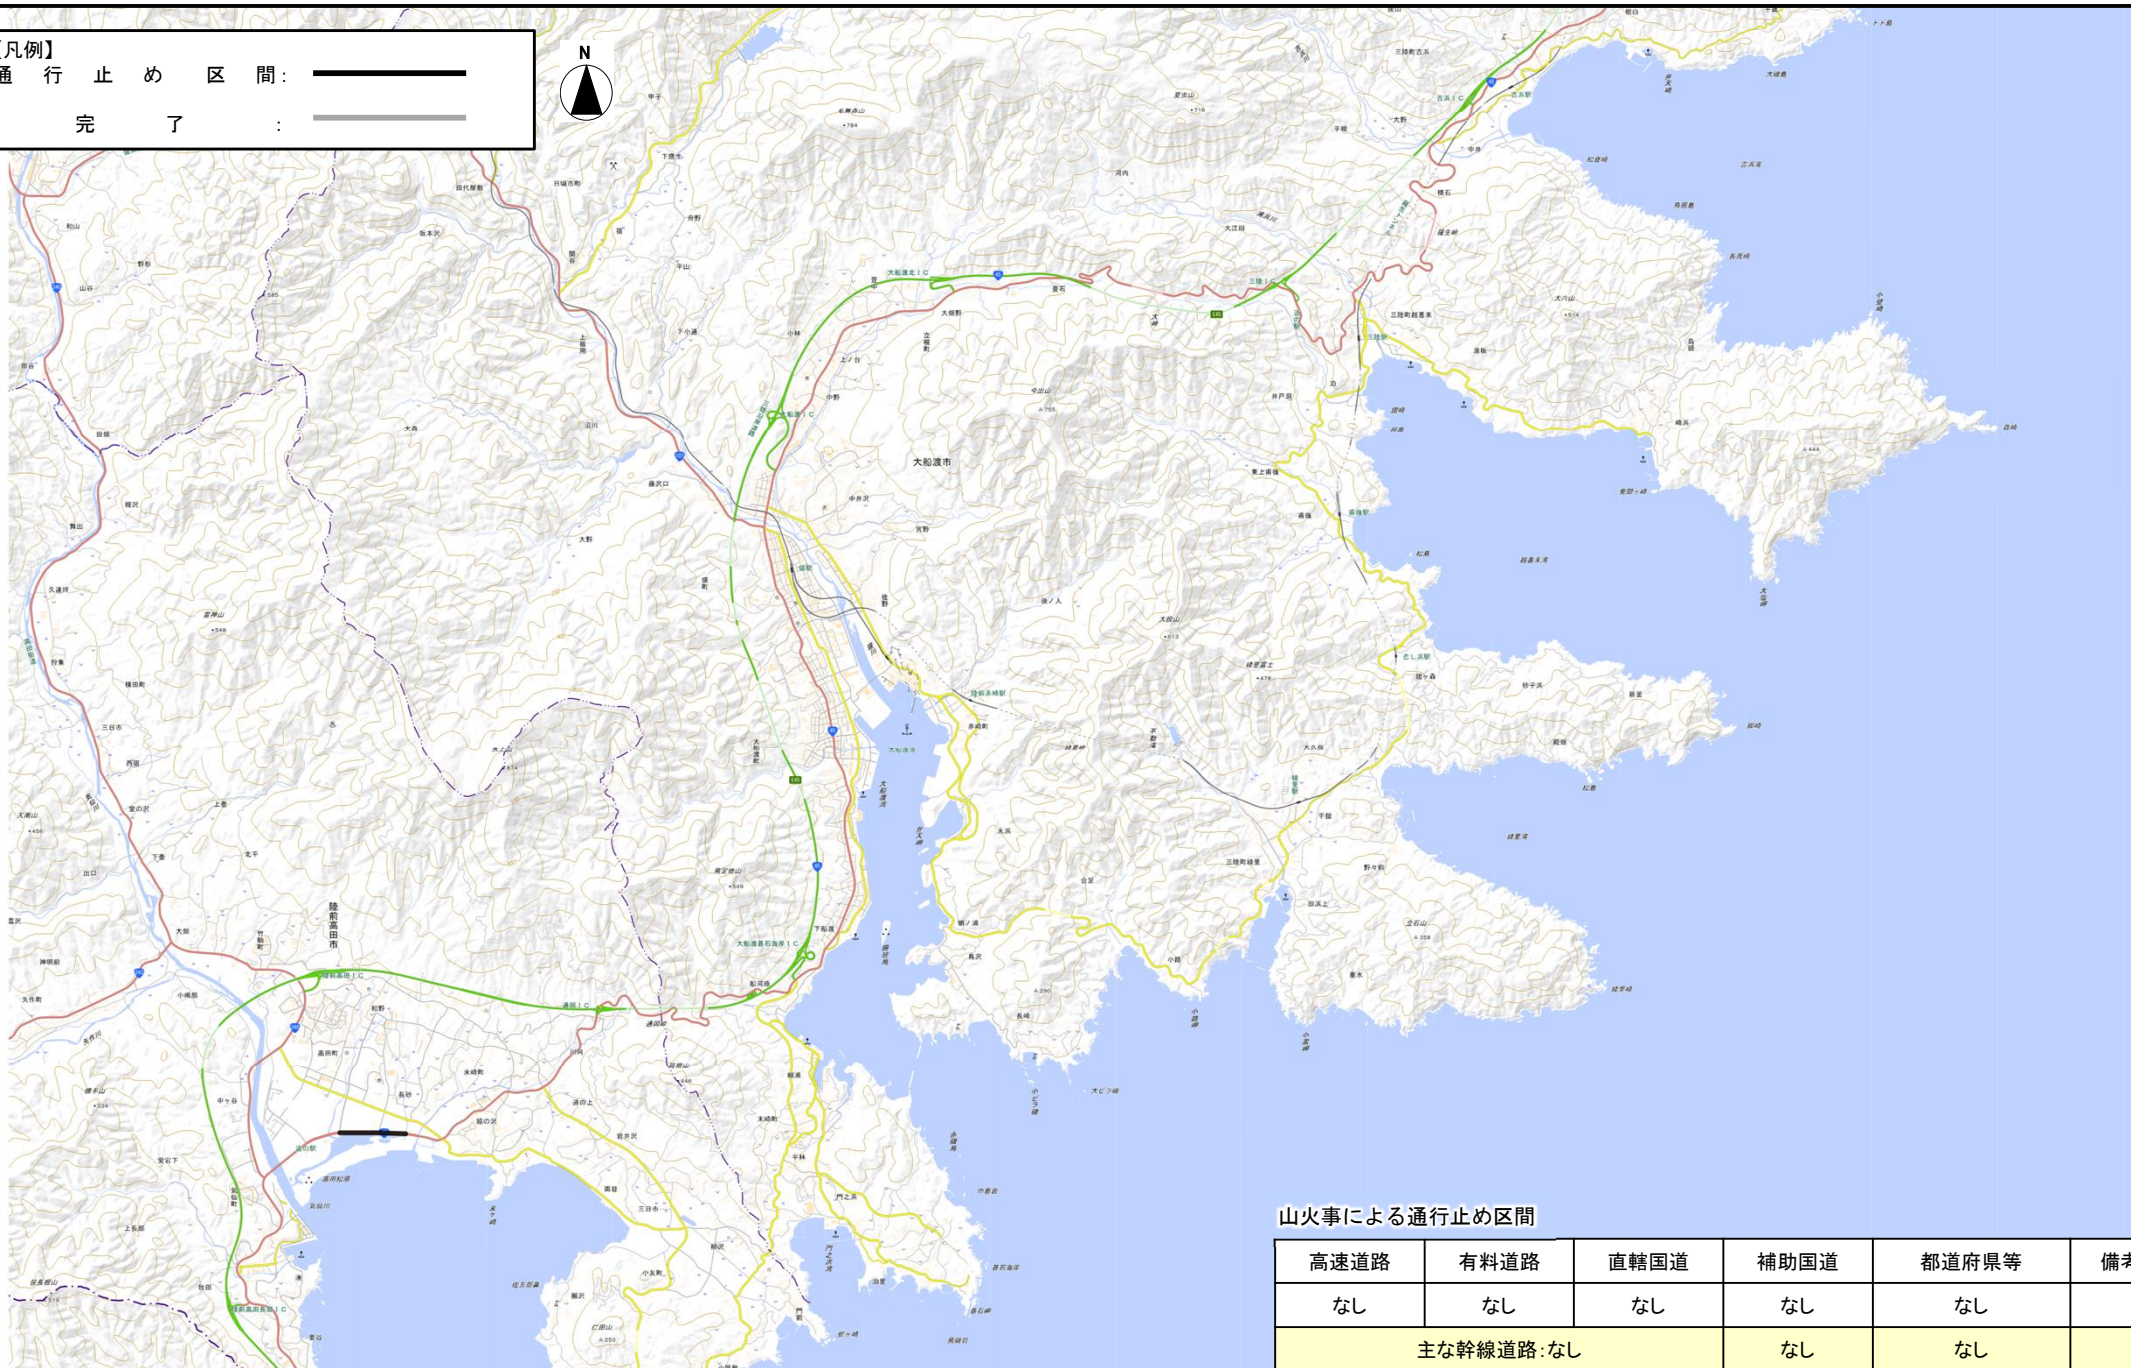

# 2月27日からの岩手県大船渡市における山火事による被災状況（道路）

- 主な幹線道路（高速道路や直轄国道など）は通行止めなし。
- 消火にあたる自衛隊ヘリなどの離着陸のために国道45号（岩手県陸前高田市）の通行止め実施（通行止めの時間は現地で調整）

【凡例】  
通行止め区間：   
完了： 

山火事による通行止め区間

高速道路	有料道路	直轄国道	補助国道	都道府県等	備考
なし	なし	なし	なし	なし	
主な幹線道路：なし			なし	なし	

# 【都市局】岩手県大船渡市の林野火災による被災状況

被災(見込)箇所数  
都市公園：0件

高田松原津波復興祈念公園(県)  
園内一部の立入禁止※当面の間  
(消火活動等に伴うヘリコプターの離発着のため)

長崎公園(市)  
⇒被害無し(上空より確認)