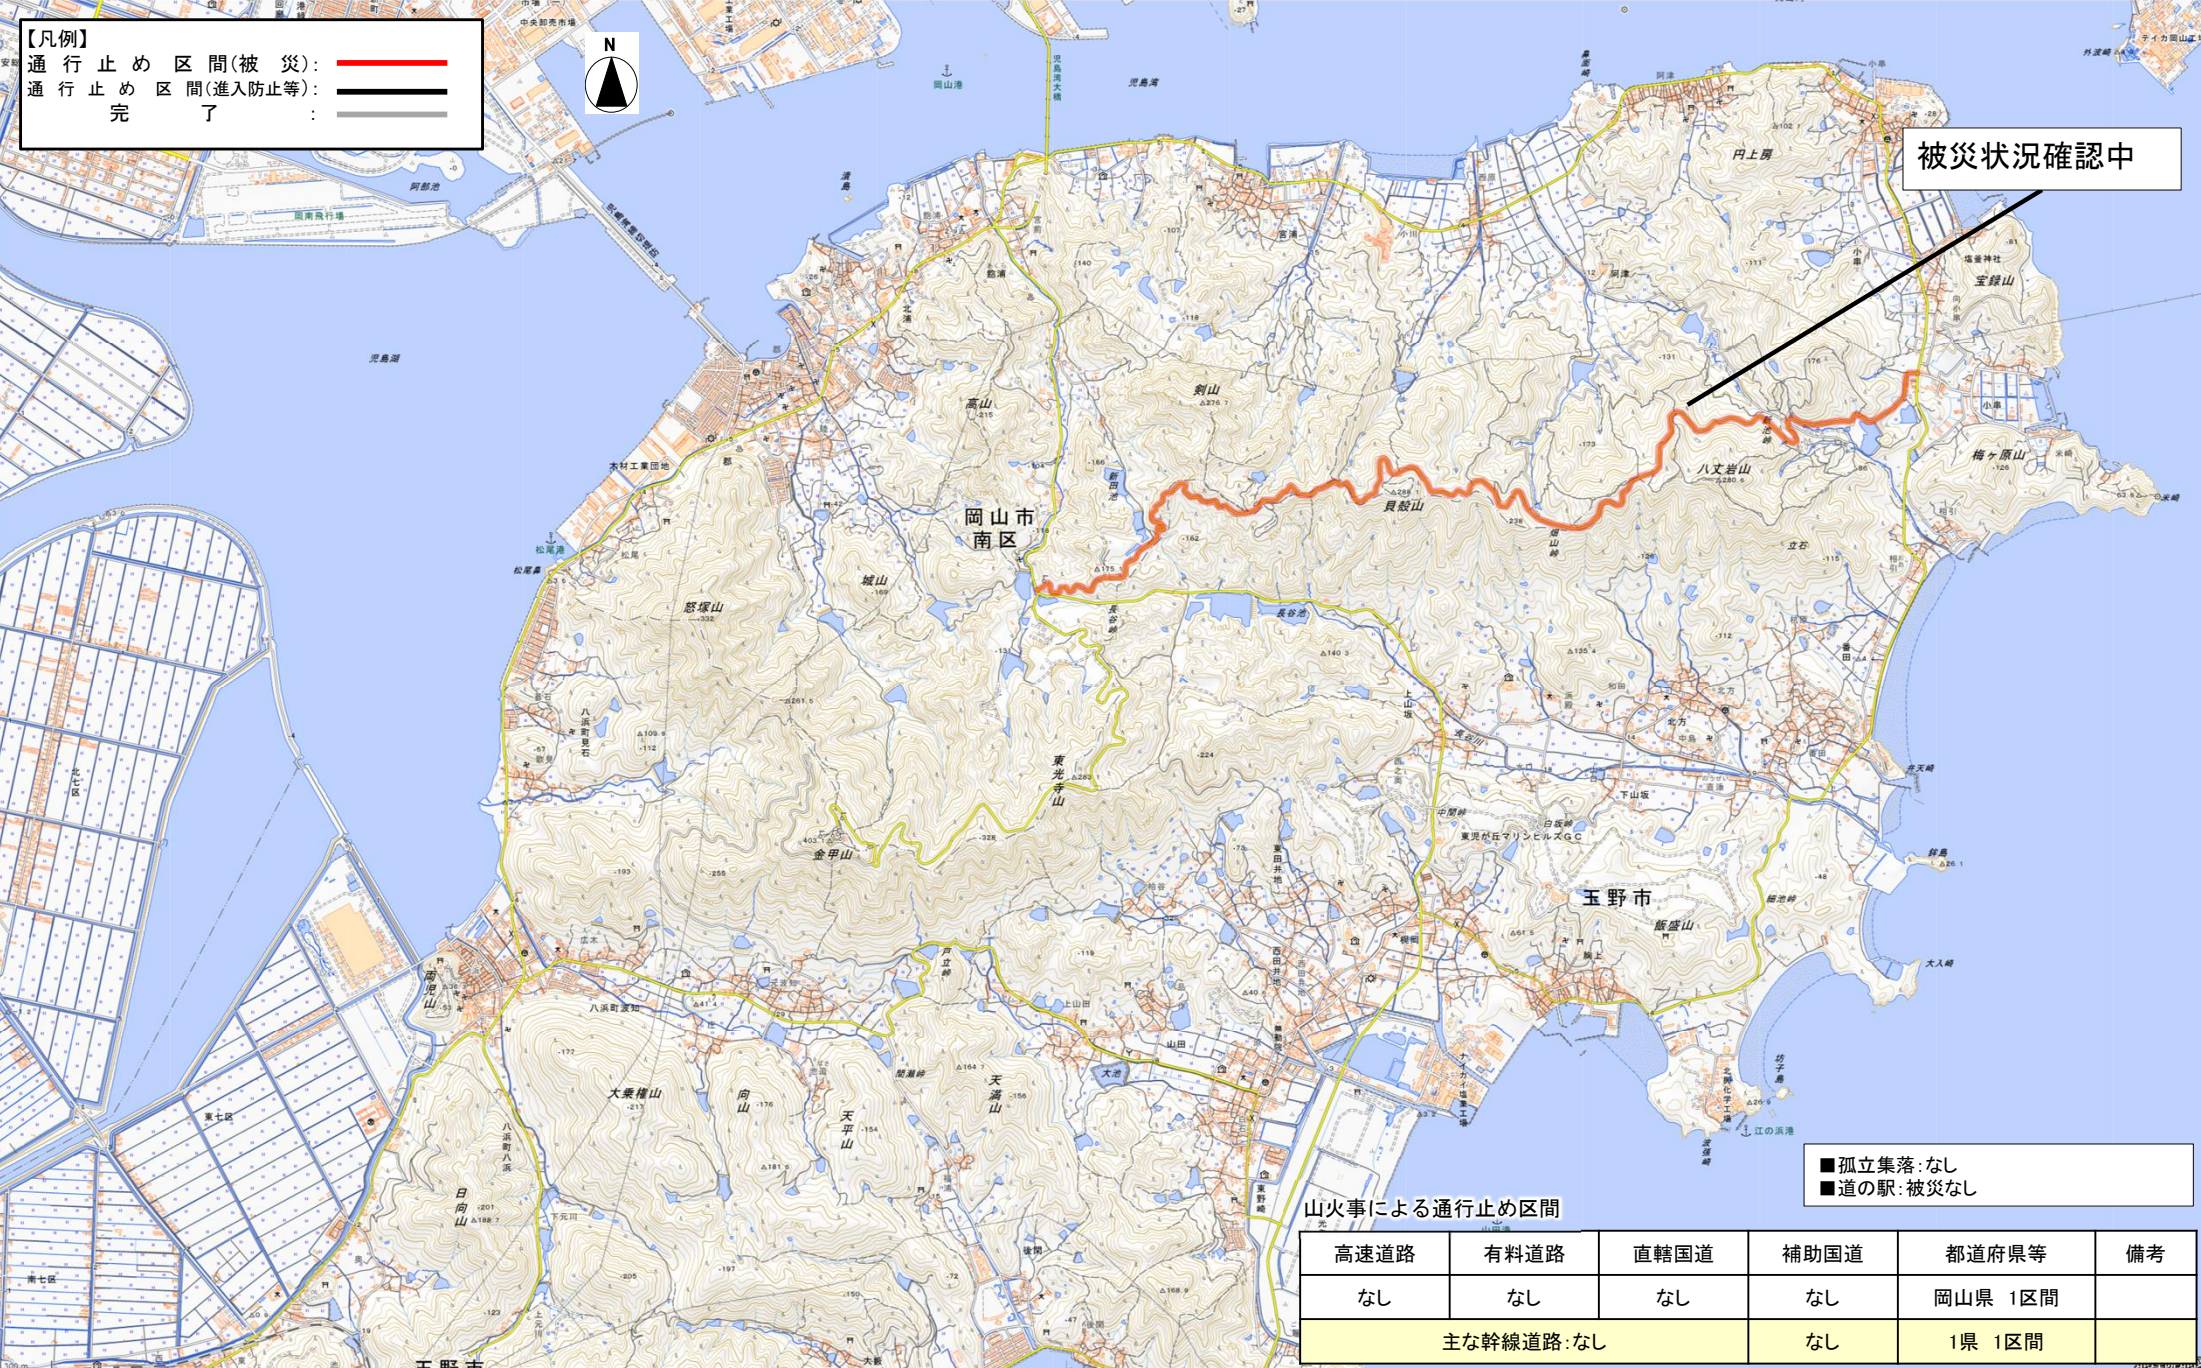

# 岡山県岡山市の林野火災に関する被害状況（道路）

- 主な幹線道路（高速道路や直轄国道など）は通行止めなし。
- 県道1区間において、通行止め実施中。

【凡例】

- 通行止め区間(被災): 
- 通行止め区間(進入防止等): 
- 完了: 

被災状況確認中

■ 孤立集落: なし  
■ 道の駅: 被災なし

山火事による通行止め区間

高速道路	有料道路	直轄国道	補助国道	都道府県等	備考
なし	なし	なし	なし	岡山県 1区間	
主な幹線道路: なし			なし	1県 1区間	