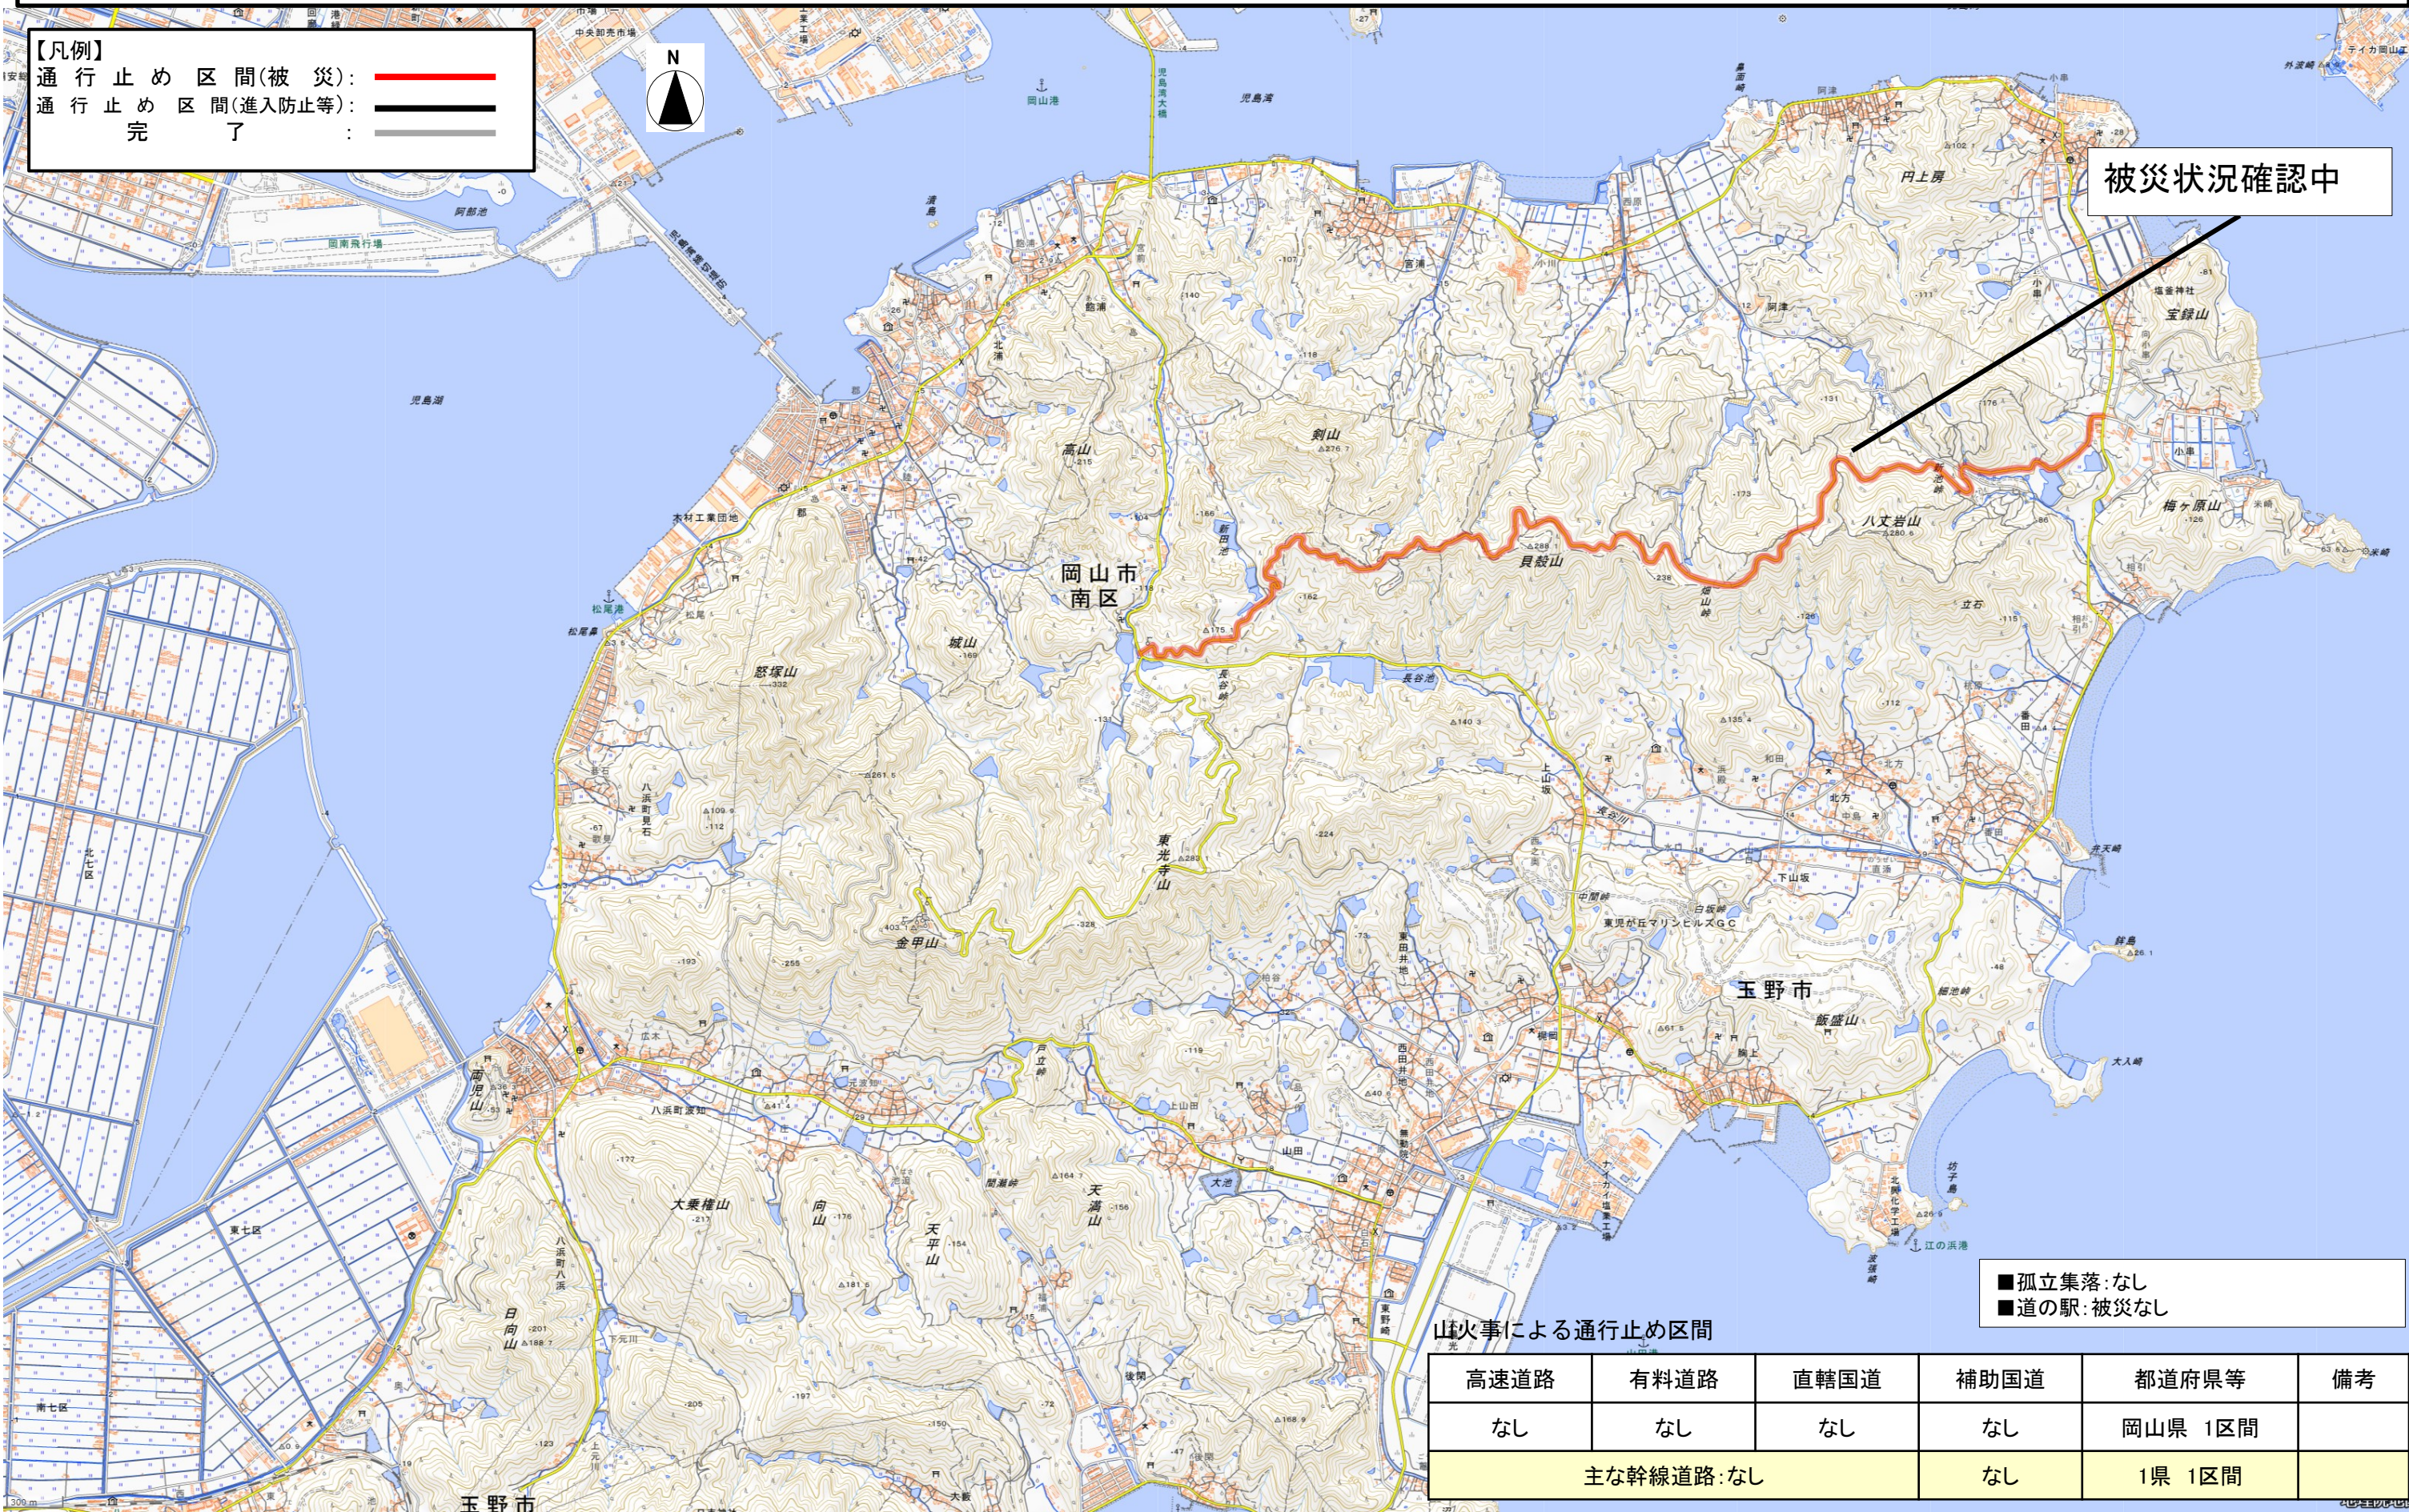

岡山県岡山市の林野火災に関する被害状況（道路）

- 主な幹線道路（高速道路や直轄国道など）は通行止めなし。
- 県道1区間において、通行止め実施中。

【凡例】

通行止め区間(被災): —

通行止め区間(進入防止等): —

完了: —

被災状況確認中

■ 孤立集落: なし

■ 道の駅: 被災なし

山火事による通行止め区間

高速道路	有料道路	直轄国道	補助国道	都道府県等	備考
なし	なし	なし	なし	岡山県 1区間	
主な幹線道路: なし			なし	1県 1区間	