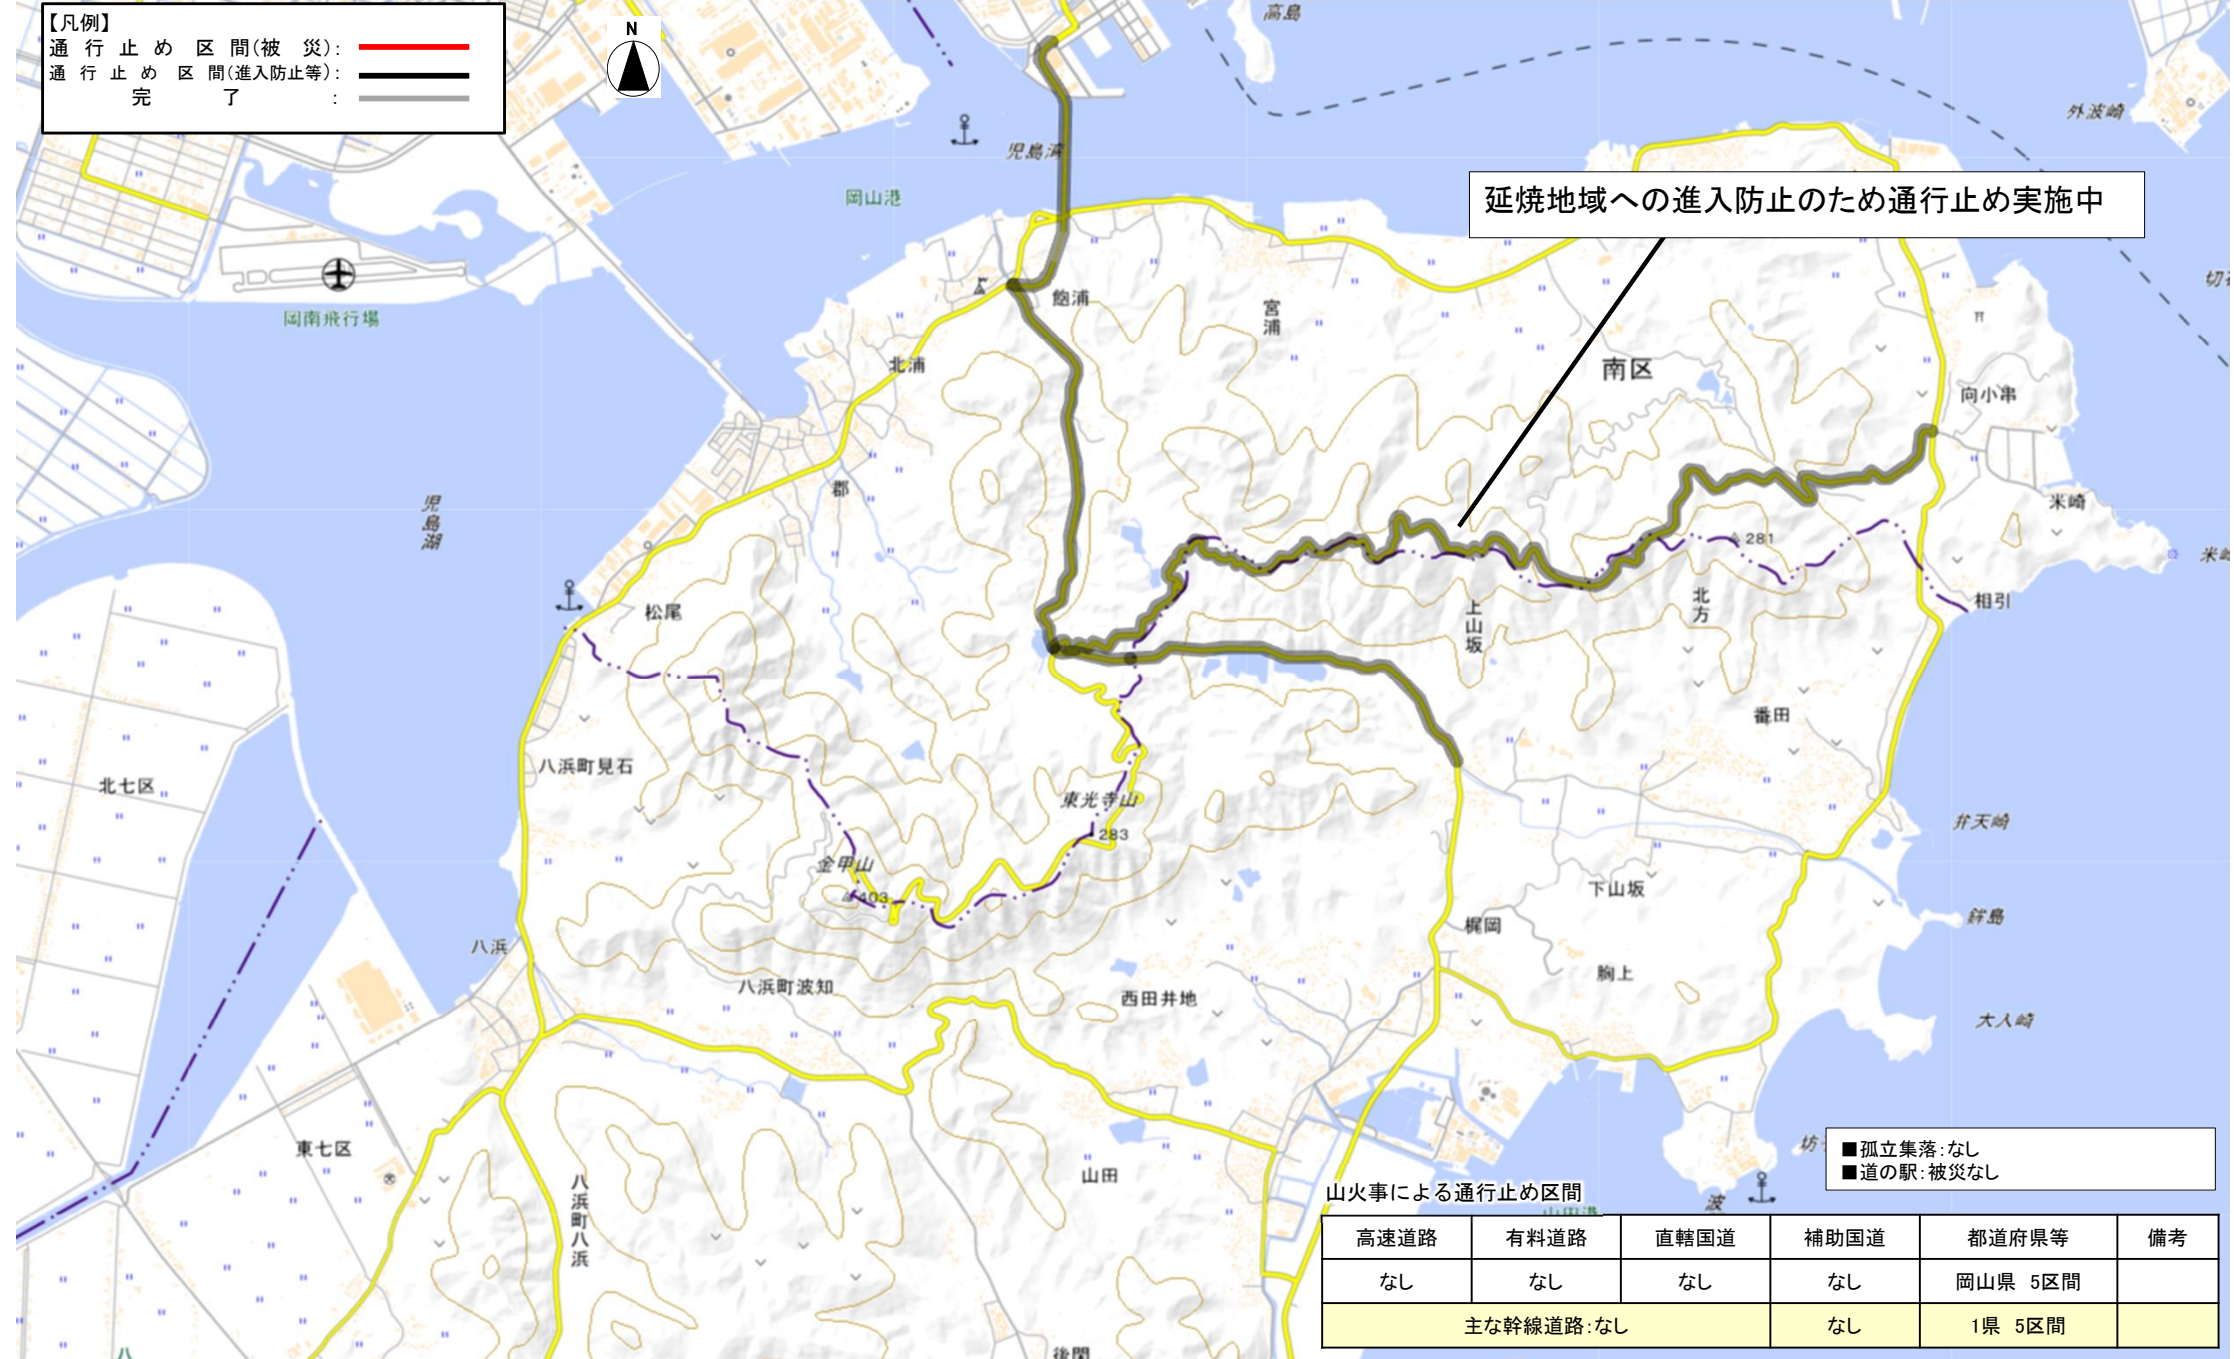

岡山県岡山市の林野火災に関する被害状況（道路）

- 主な幹線道路（高速道路や直轄国道など）は通行止めなし。
- 県道5区間において、延焼地域への進入防止のため通行止め実施中。

【凡例】

- 通行止め区間(被災): —
- 通行止め区間(進入防止等): —
- 完了: —

延焼地域への進入防止のため通行止め実施中

■ 孤立集落: なし
■ 道の駅: 被災なし

山火事による通行止め区間

高速道路	有料道路	直轄国道	補助国道	都道府県等	備考
なし	なし	なし	なし	岡山県 5区間	
主な幹線道路: なし			なし	1県 5区間	