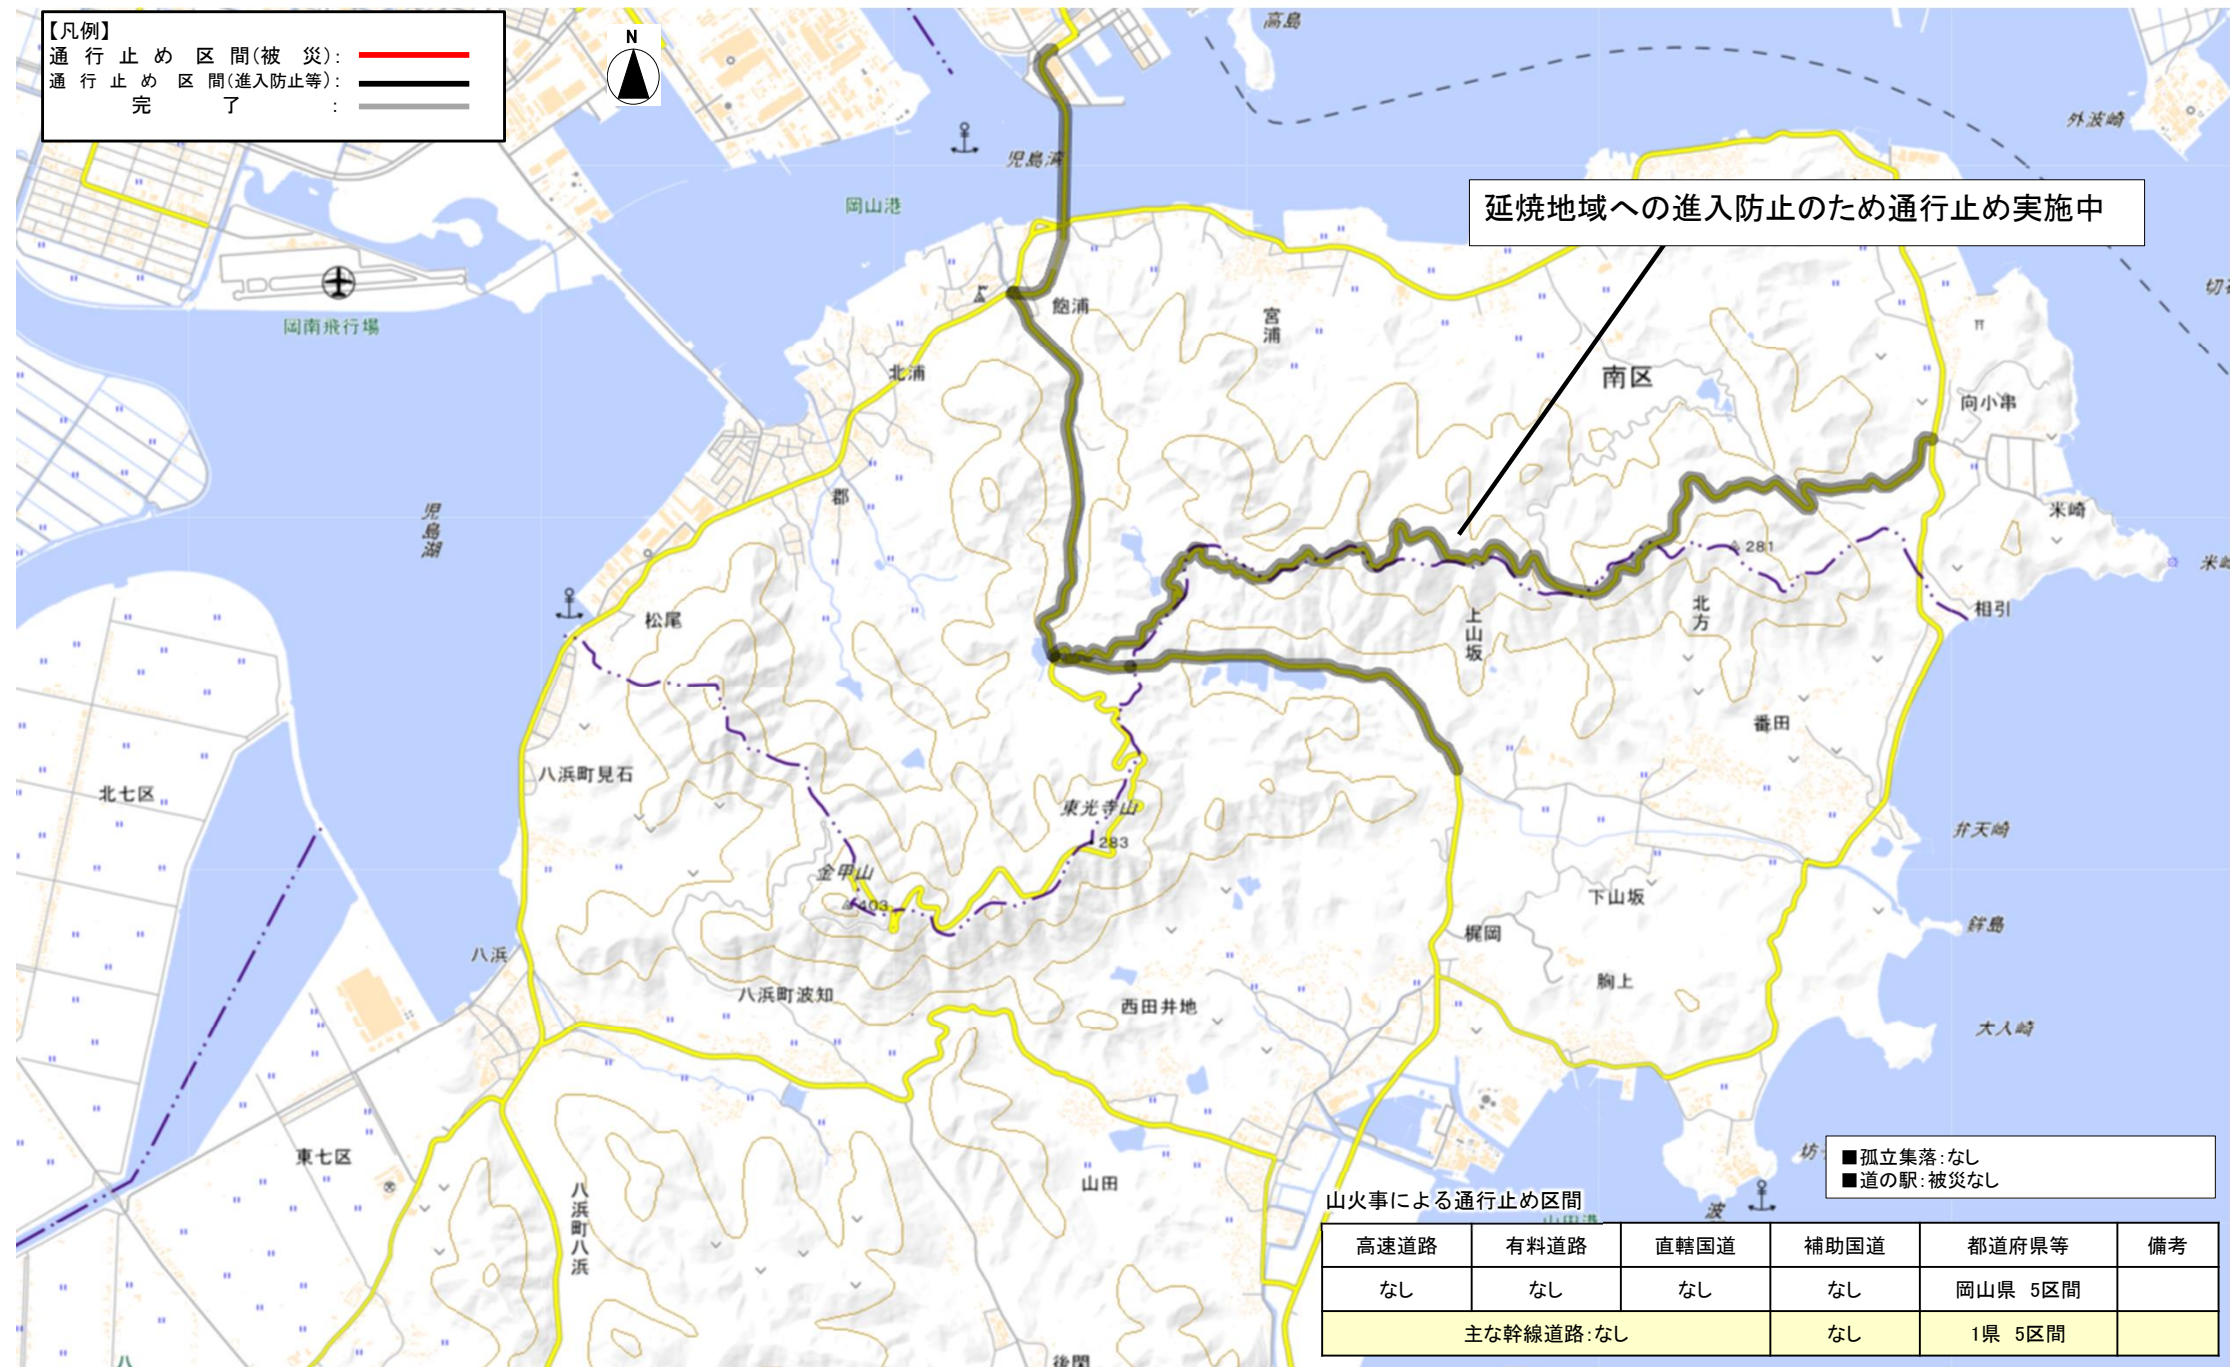

# 岡山県岡山市の林野火災に関する被害状況（道路）

- 主な幹線道路（高速道路や直轄国道など）は通行止めなし。
- 県道5区間において、延焼地域への進入防止のため通行止め実施中。

【凡例】

- 通行止め区間(被災): —
- 通行止め区間(進入防止等): —
- 完了: —

延焼地域への進入防止のため通行止め実施中

■ 孤立集落: なし  
■ 道の駅: 被災なし

山火事による通行止め区間

高速道路	有料道路	直轄国道	補助国道	都道府県等	備考
なし	なし	なし	なし	岡山県 5区間	
主な幹線道路: なし			なし	1県 5区間	