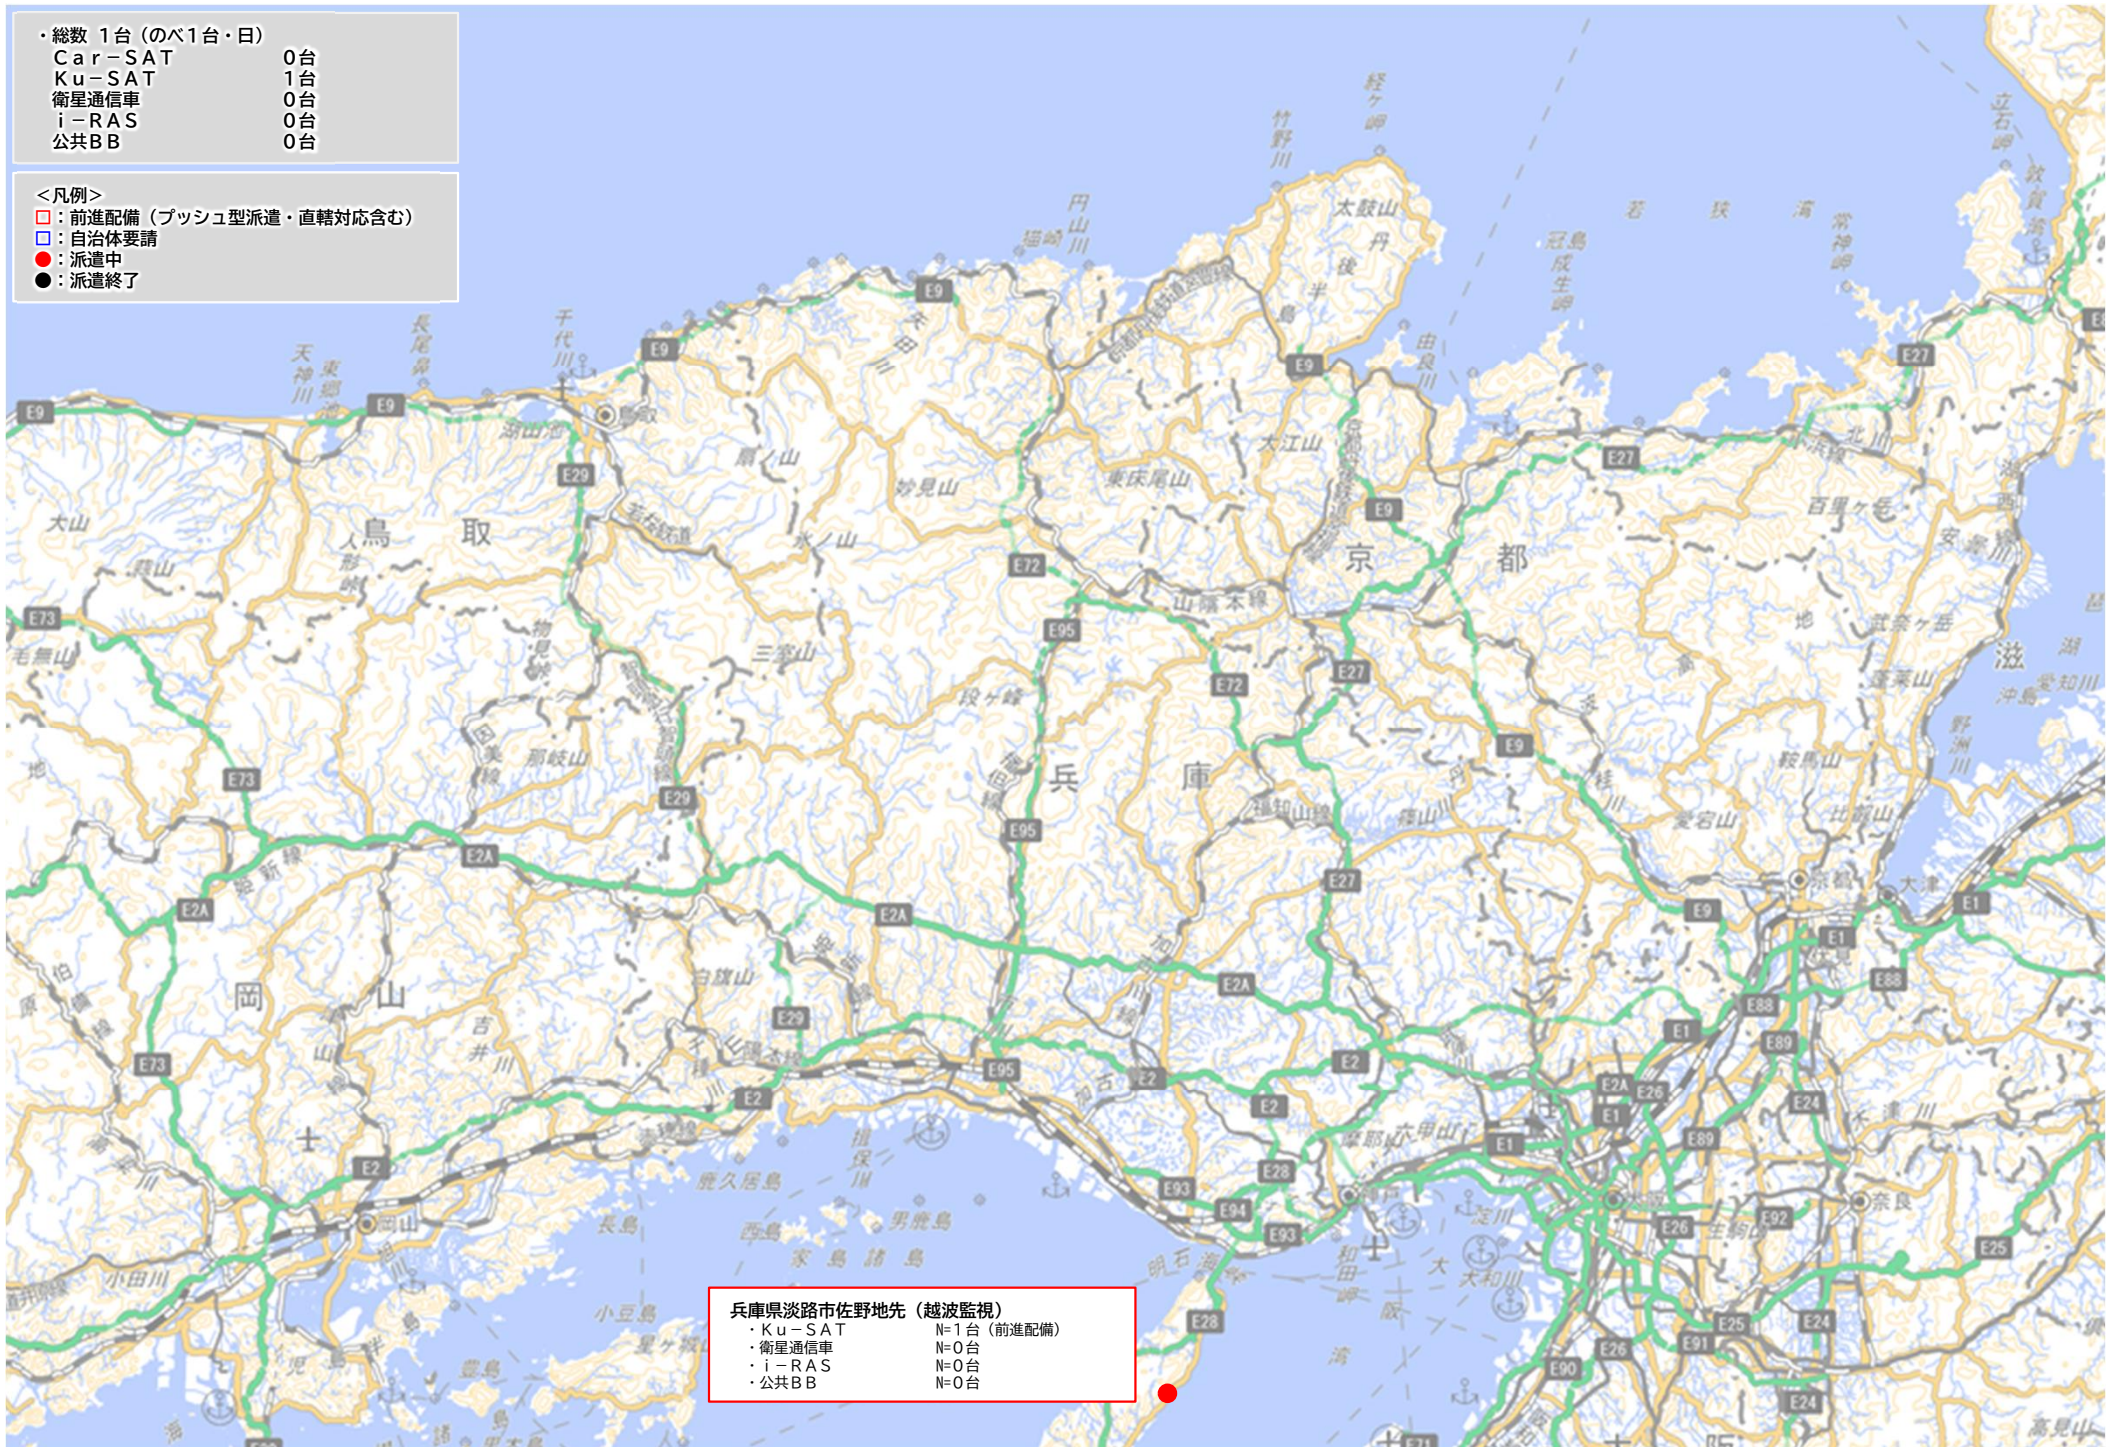

【都市局】令和8年台風第6号による被害について

- 【凡例】
- 国営公園
 - 都市公園

被災箇所数
国営公園： 0件
都市公園： 6件
※いずれも人的被害無し

なご
○名護中央公園（沖縄県名護市）
電線断線により一日から停電継続

○沖縄県総合運動公園（沖縄県沖縄市）
倒木、体育館雨漏り

なかぐすく
○中城公園（沖縄県中頭郡北中城村）
散策路にて倒木

うらそえだい
○浦添大公園（沖縄県浦添市）
園路内にて倒木

おうのやま
○奥武山公園（沖縄県那覇市）
倒木、傾斜木1本

○平和祈念公園（沖縄県糸満市）
停電、倒木

災害対策用機械等の派遣状況（台風6号による対応）兵庫県

・総数 1台 (のべ1台・日)
 Car-SAT 0台
 Ku-SAT 1台
 衛星通信車 0台
 i-RAS 0台
 公共BB 0台

<凡例>
□ : 前進配備 (プッシュ型派遣・直轄対応含む)
□ : 自治体要請
● : 派遣中
● : 派遣終了

兵庫県淡路市佐野地先 (越波監視)
 ・Ku-SAT N=1台 (前進配備)
 ・衛星通信車 N=0台
 ・i-RAS N=0台
 ・公共BB N=0台