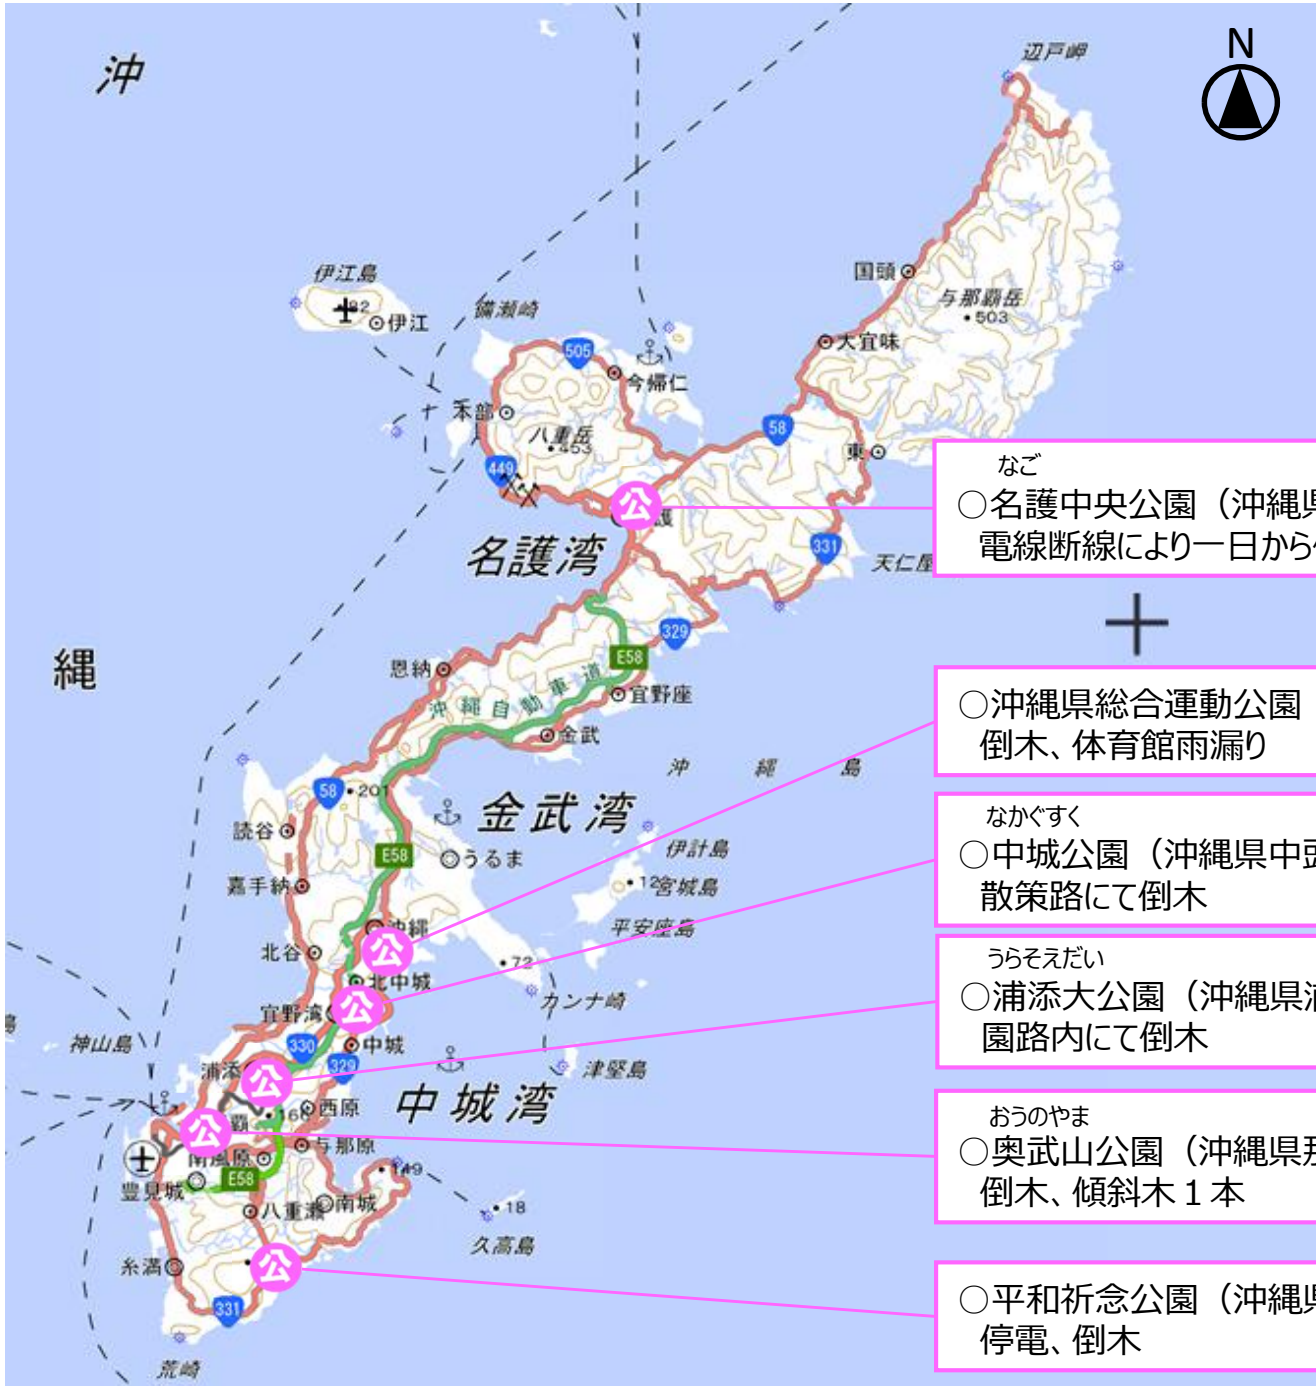

【都市局】令和8年台風第6号による被害について

- 【凡例】
- 国営公園
 - 都市公園

被災箇所数
国営公園： 0件
都市公園： 6件
※いずれも人的被害無し

なご
○名護中央公園（沖縄県名護市）
電線断線により一日から停電継続

○沖縄県総合運動公園（沖縄県沖縄市）
倒木、体育館雨漏り

なかぐすく
○中城公園（沖縄県中頭郡北中城村）
散策路にて倒木

うらそえだい
○浦添大公園（沖縄県浦添市）
園路内にて倒木

おうのやま
○奥武山公園（沖縄県那覇市）
倒木、傾斜木1本

○平和祈念公園（沖縄県糸満市）
停電、倒木

災害対策用機械等の派遣状況（台風6号による対応）兵庫県

・総数 1台 (のべ1台・日)
 Car-SAT 0台
 Ku-SAT 1台
 衛星通信車 0台
 i-RAS 0台
 公共BB 0台

<凡例>
□ : 前進配備 (プッシュ型派遣・直轄対応含む)
□ : 自治体要請
● : 派遣中
● : 派遣終了

兵庫県淡路市佐野地先 (越波監視)
 ・Ku-SAT N=1台 (前進配備)
 ・衛星通信車 N=0台
 ・i-RAS N=0台
 ・公共BB N=0台