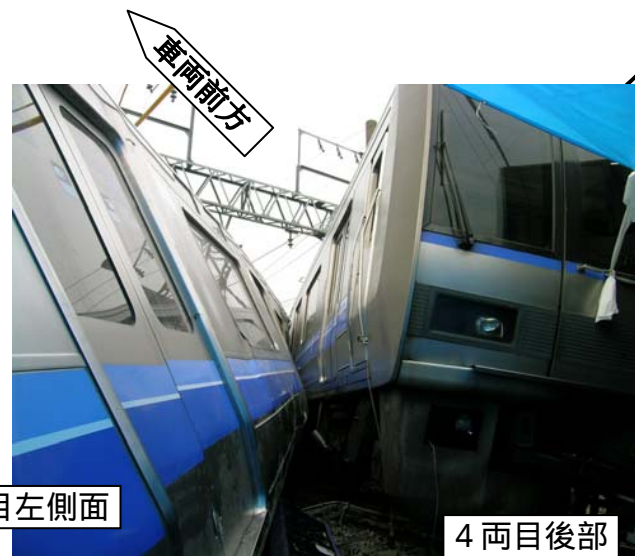

車両の損傷状況等 (3 両目)

車両前方
前部車端部の損傷状況

車両前方
車体中間部の状況 (室内)

2 両目
前部車端部の損傷状況

4 両目
車両前方
後部車端部の損傷状況

車両前方
3 両目左側面
4 両目後部
3、4 両目の衝突状況

4 両目台わく
3 両目台わく
車両前方
後部台わく部の損傷状況
(4 両目が 3 両目に 乗り上げ)