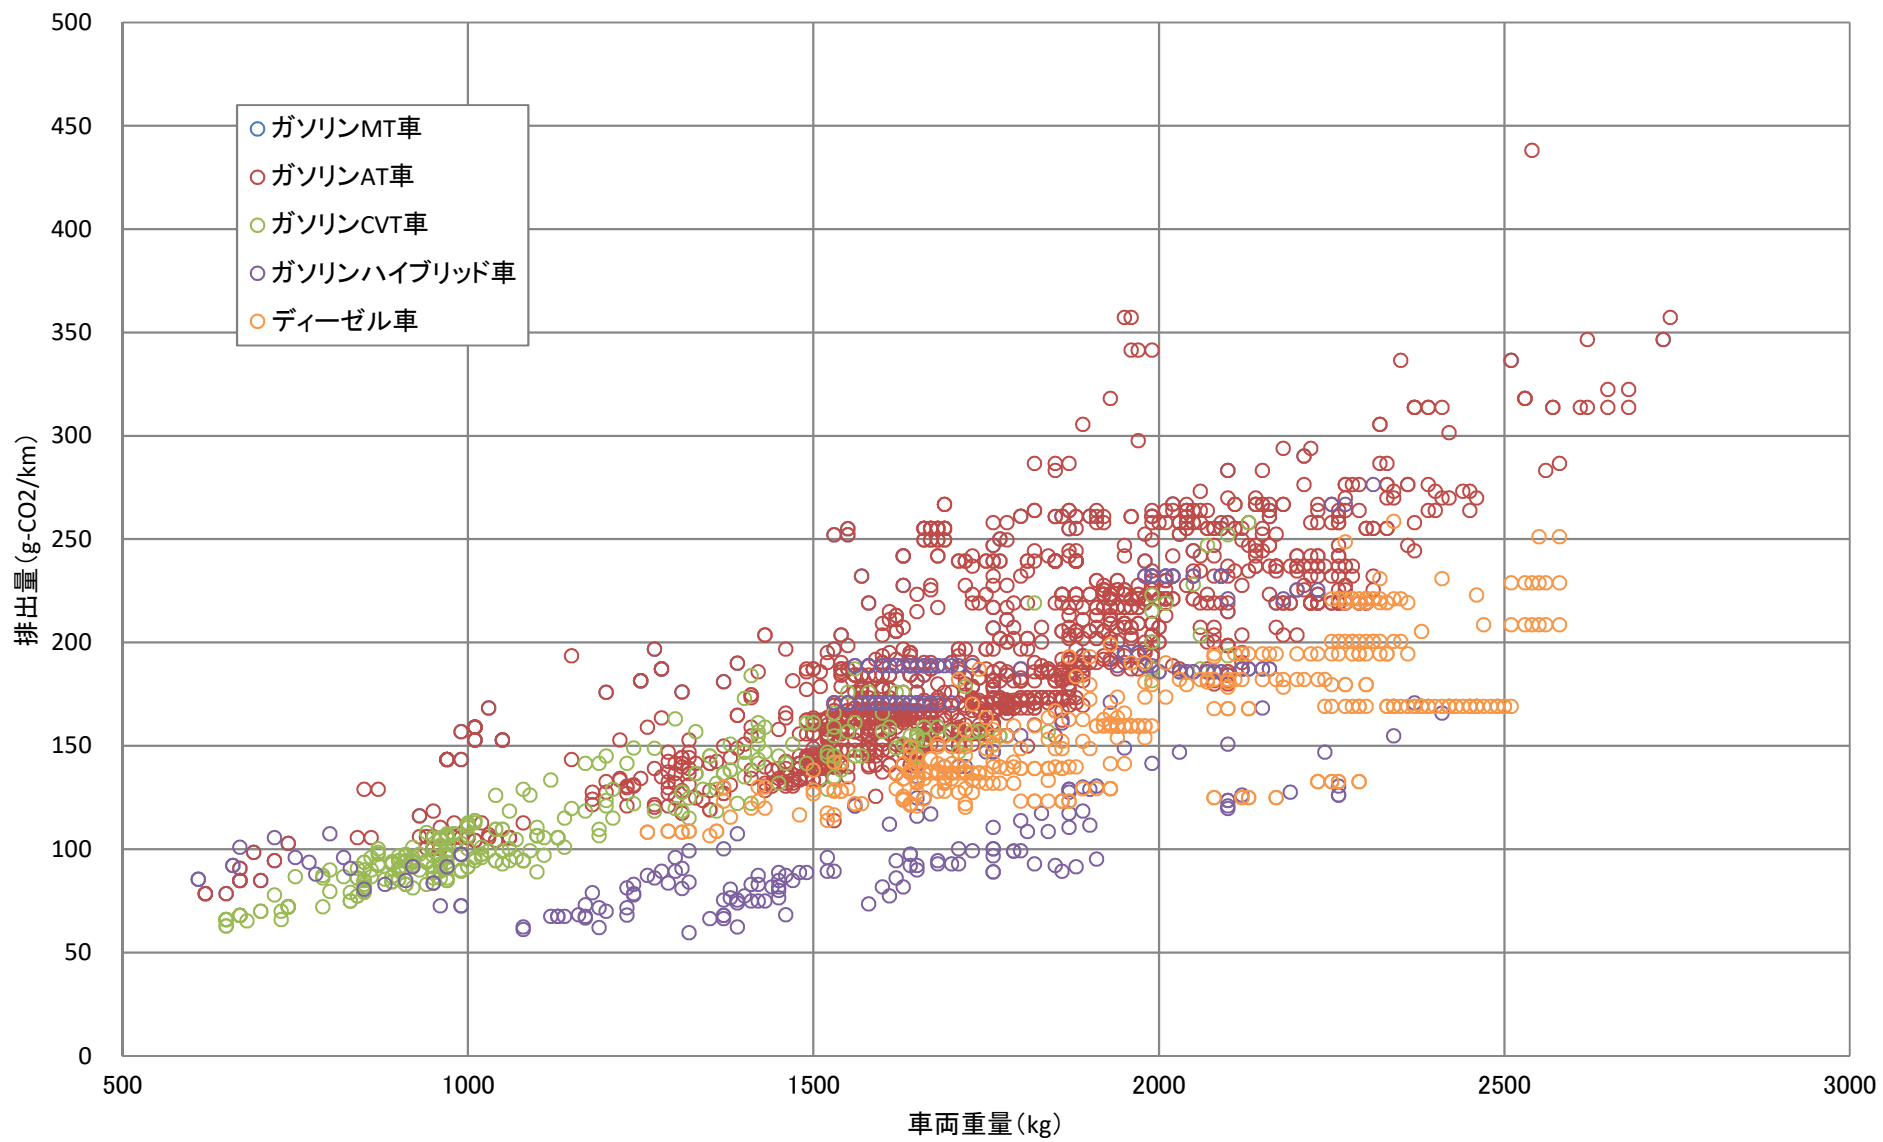

#### 4. 乗用車の燃費・CO2排出量

(1) ガソリン乗用車車両重量別燃費 (JC08モード)

(2) 乗用車車両重量別CO2排出量(JC08モード)

(3) 乗用車排気量別燃費 (JC08モード)

(4) 乗用車排気量別CO2排出量(JC08モード)