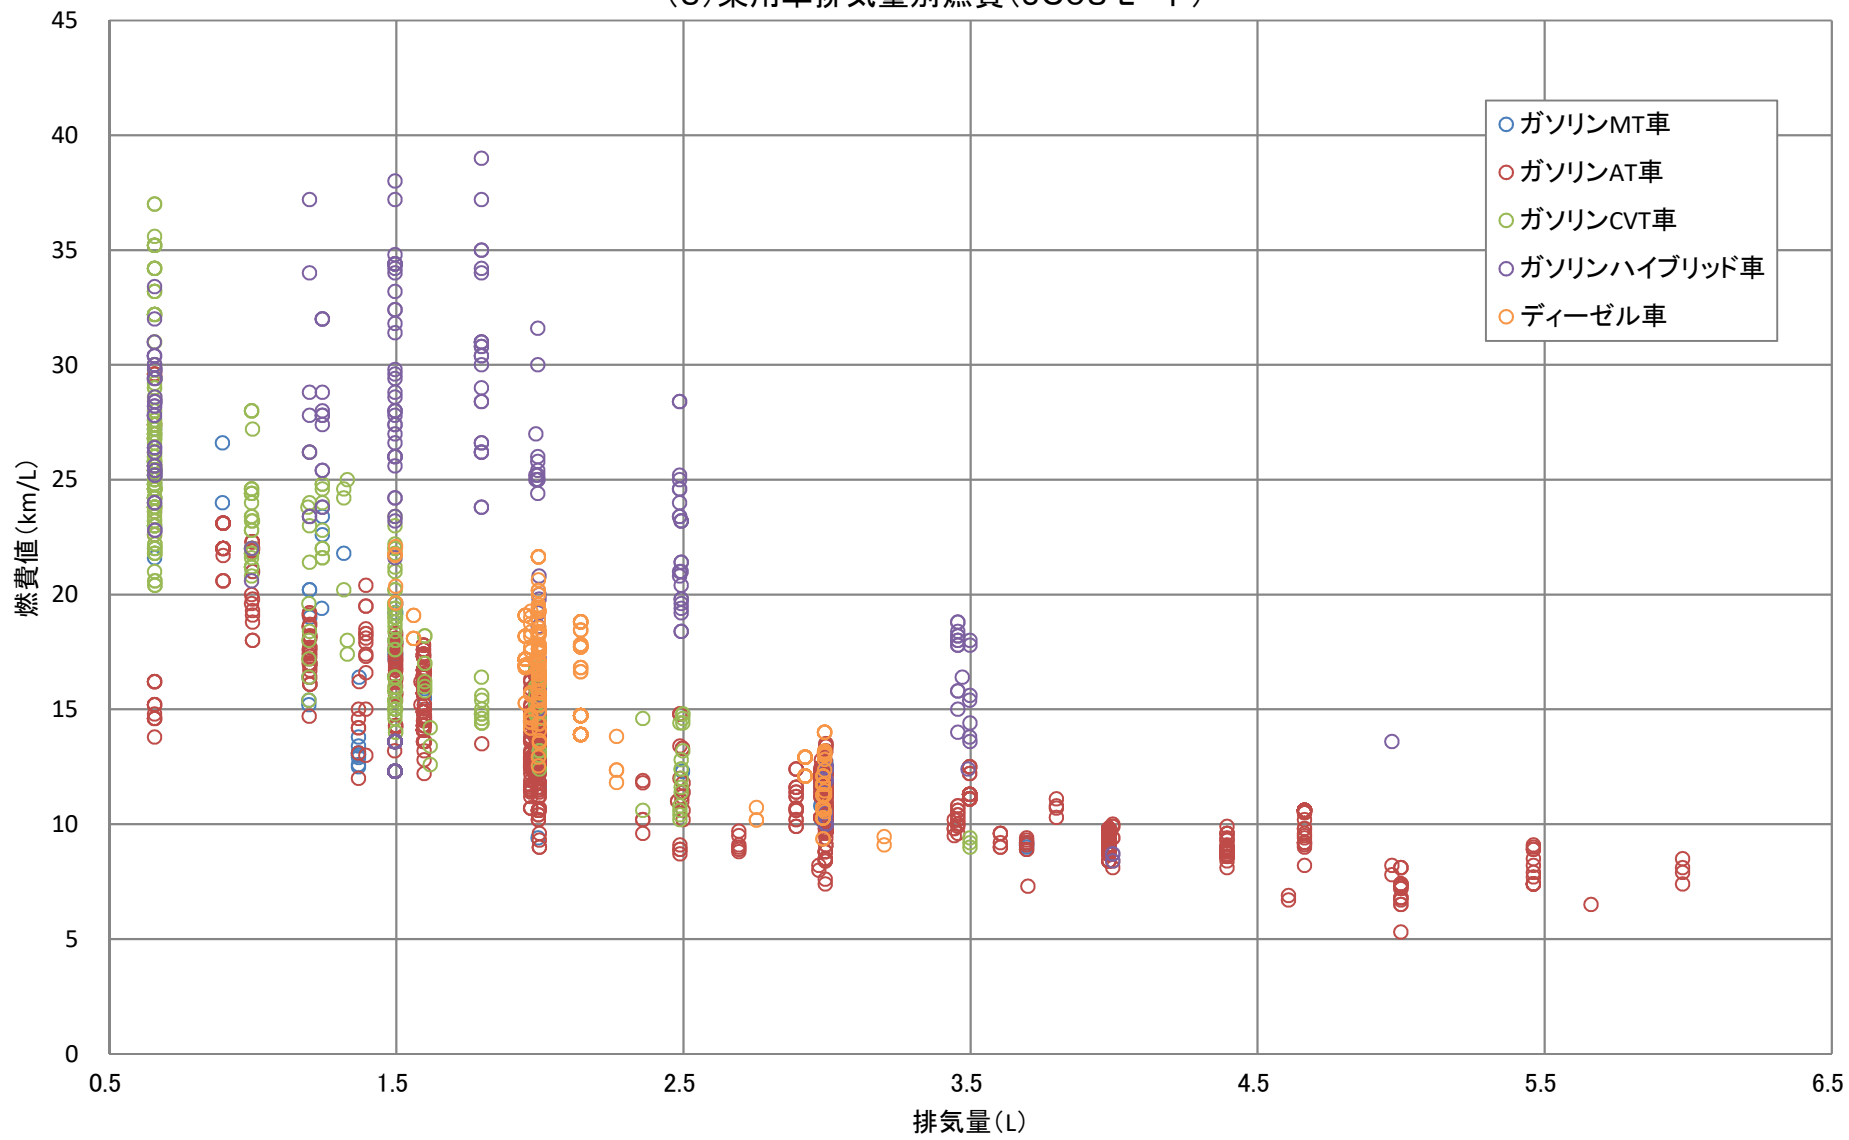

#### 4. 乗用車の燃費・CO2排出量

(1) ガソリン乗用車車両重量別燃費 (JC08モード)

(2) 乗用車車両重量別CO2排出量(JC08モード)

(3) 乗用車排気量別燃費 (JC08モード)

(4) 乗用車排気量別CO2排出量(JC08モード)