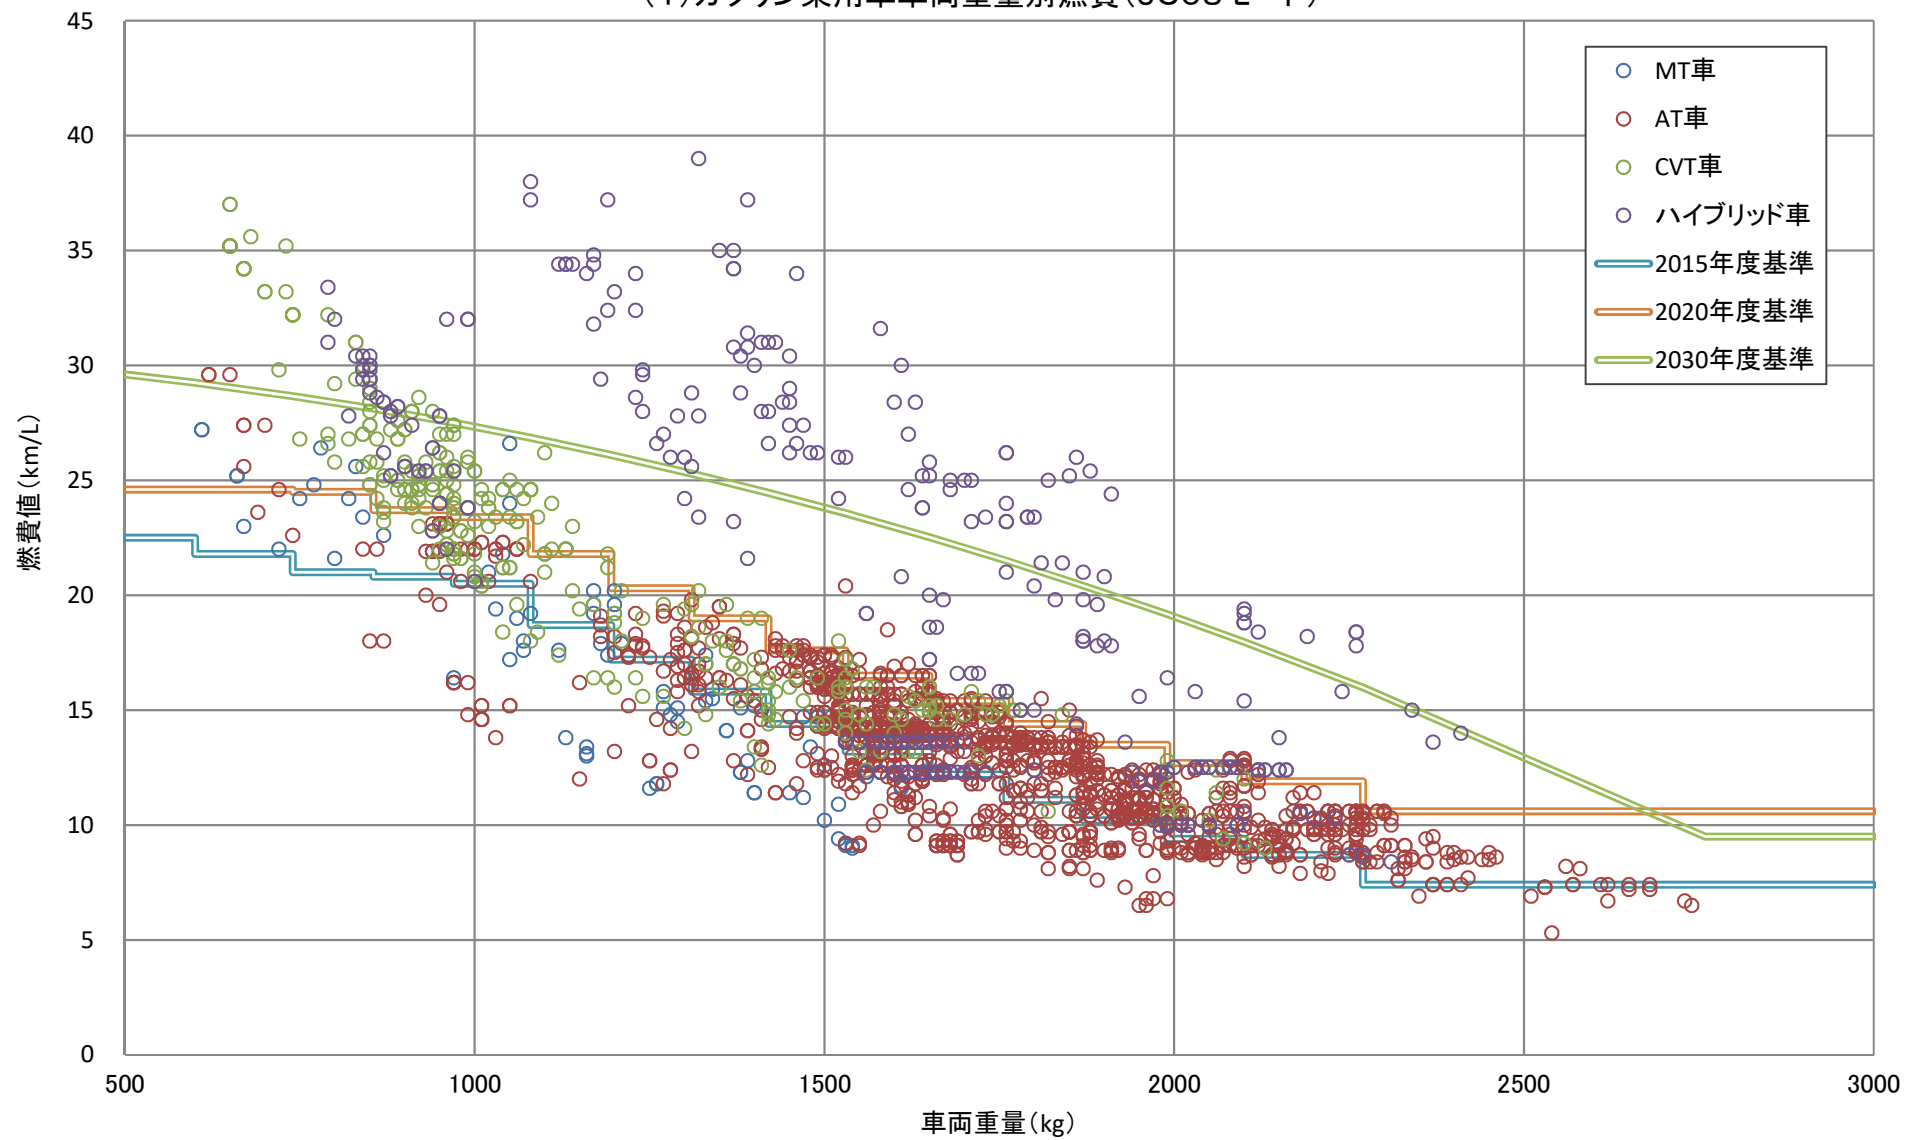

#### 4. 乗用車の燃費・CO2排出量

(1) ガソリン乗用車車両重量別燃費 (JC08モード)

(2) 乗用車車両重量別CO2排出量(JC08モード)

(3) 乗用車排気量別燃費 (JC08モード)

(4) 乗用車排気量別CO2排出量(JC08モード)