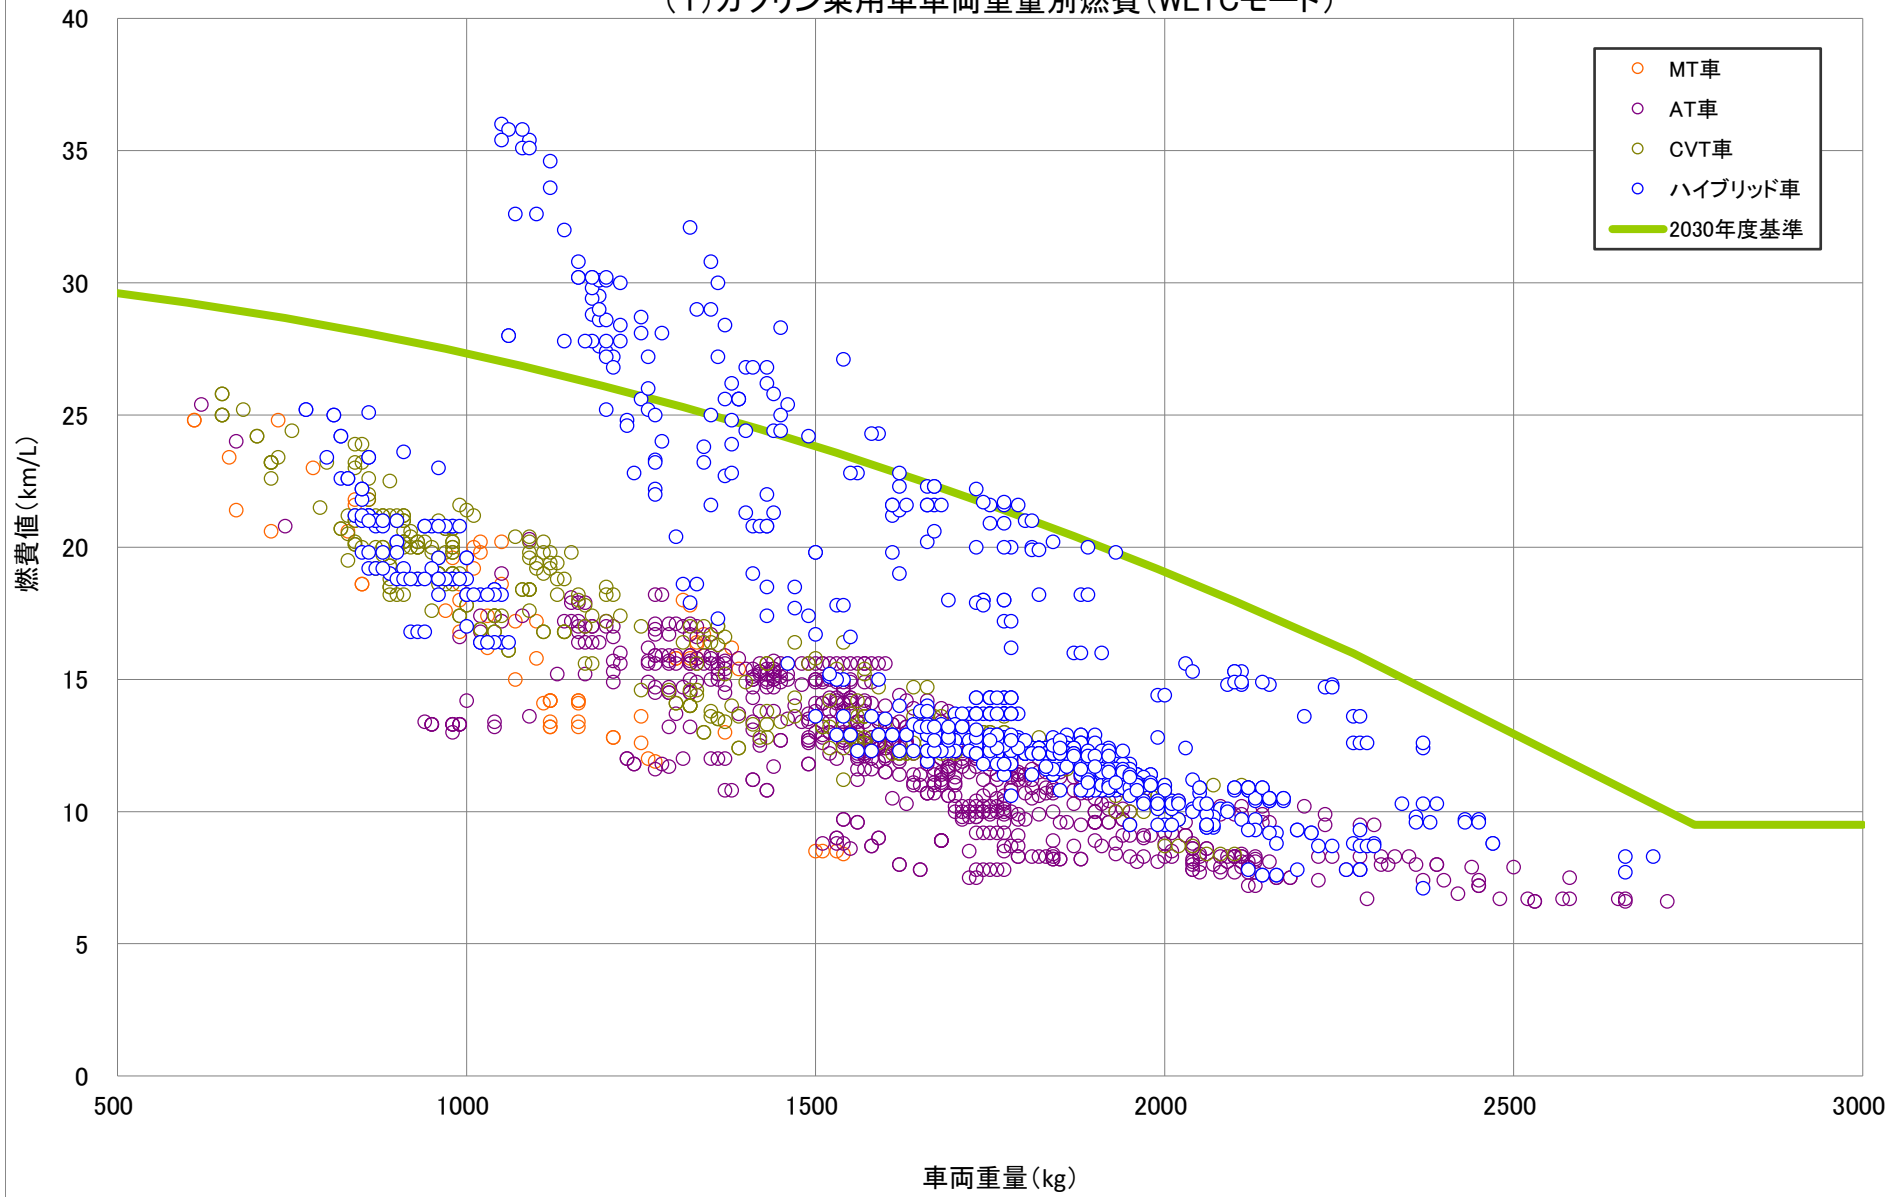

4. 乗用車の燃費・CO2排出量

(1) ガソリン乗用車車両重量別燃費(WLTCモード)

(2) 乗用車車両重量別CO2排出量(WLTCモード)