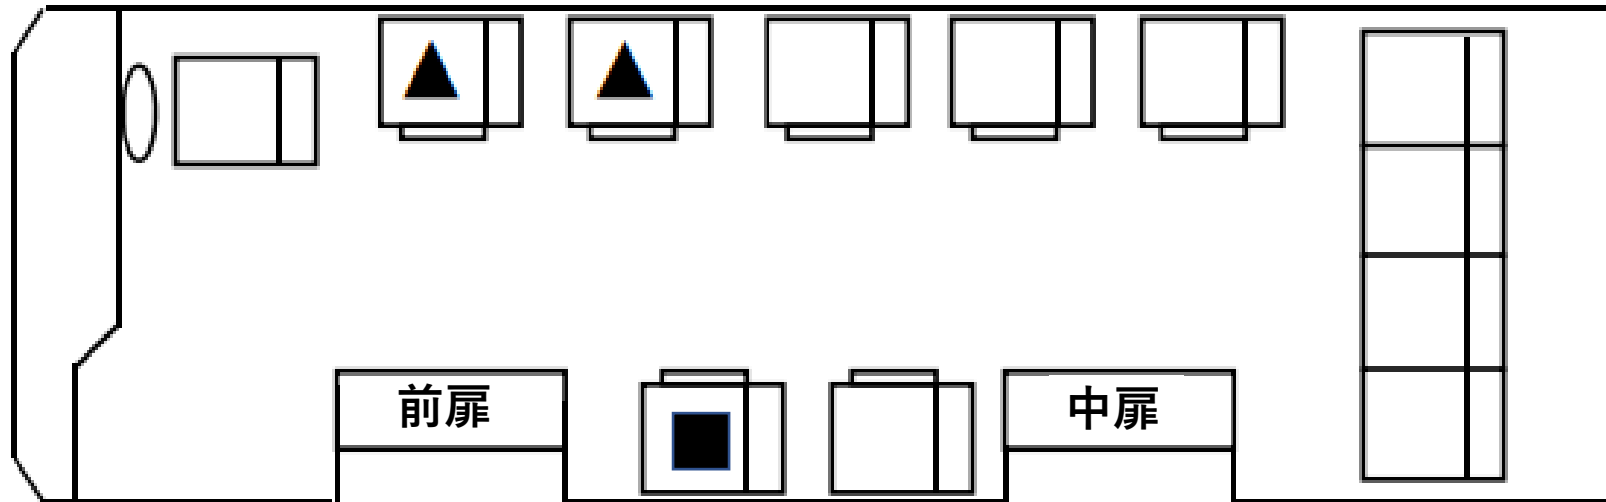

# J6都市型Ⅱ 座席レイアウト

2022年度 社名・型式 BYD小型路線バス 仕様：都市型Ⅱ

乗車定員29人（座席9 + 跳上2 + 立席17 + 運転席1）

- ▲部：折畳みシート (車椅子スペース)
- 部：優先席