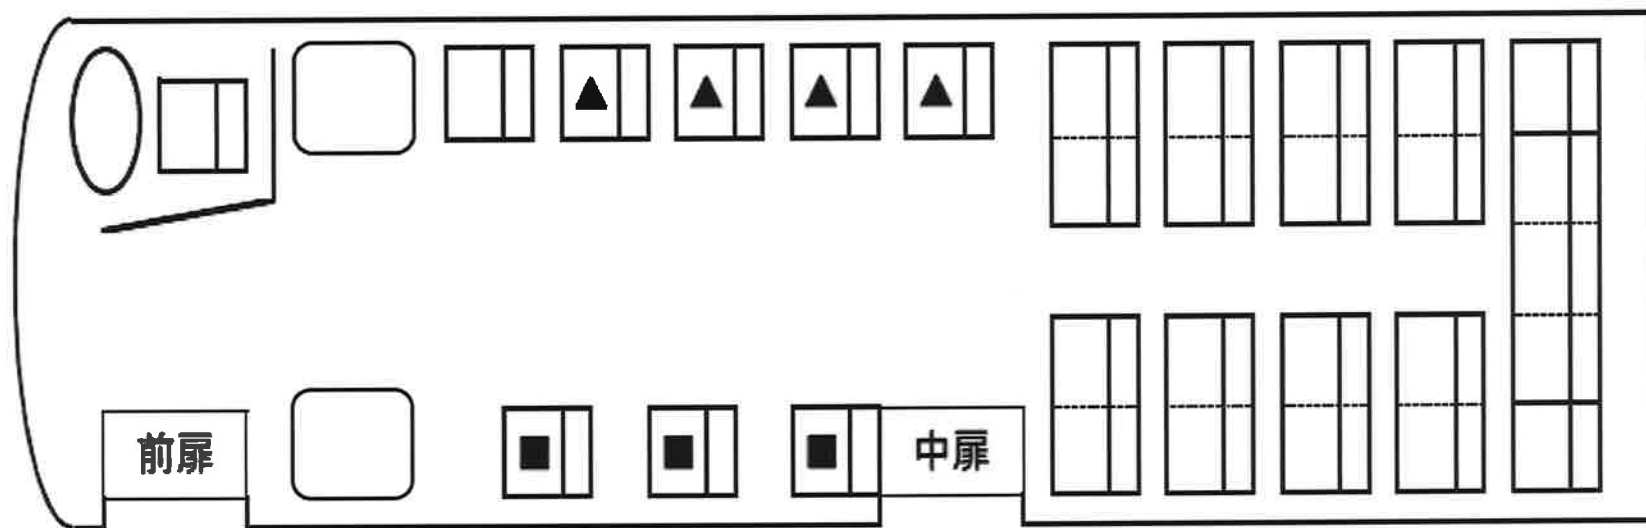

K8都市型 座席レイアウト

2022年度 社名・型式 BYD大型路線バス 仕様：都市型

乗車定員80人（座席25 + 跳上4 + 立席50 + 運転席1）

▲部: 折畳みシート(車椅子スペース)
■部: 優先席