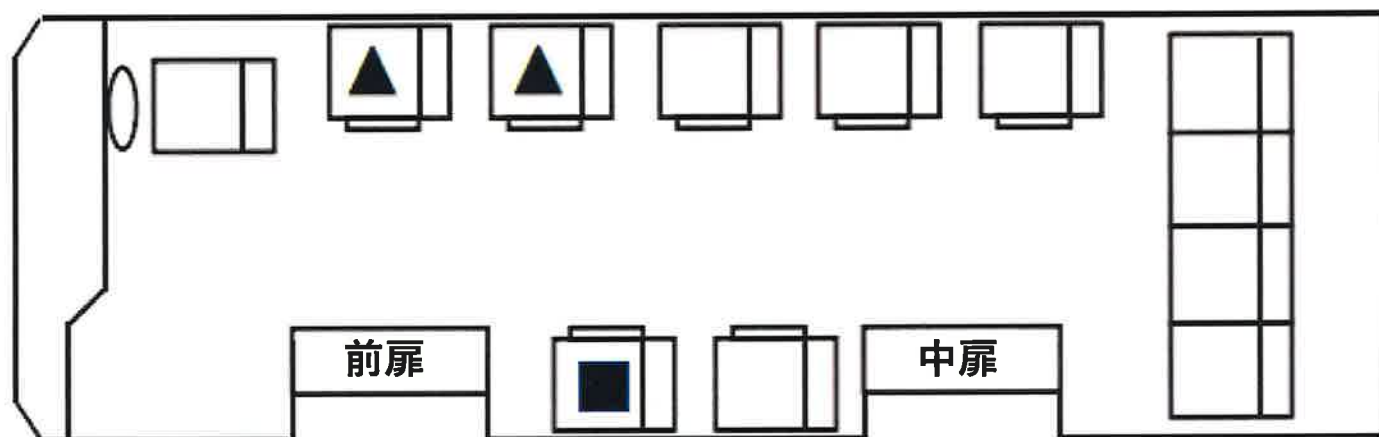

J6都市型Ⅱ 座席レイアウト

2022年度 社名・型式 BYD小型路線バス 仕様：都市型Ⅱ

乗車定員29人（座席9 + 跳上2 + 立席17 + 運転席1）

▲部：折畳みシート(車椅子スペース)

■部：優先席