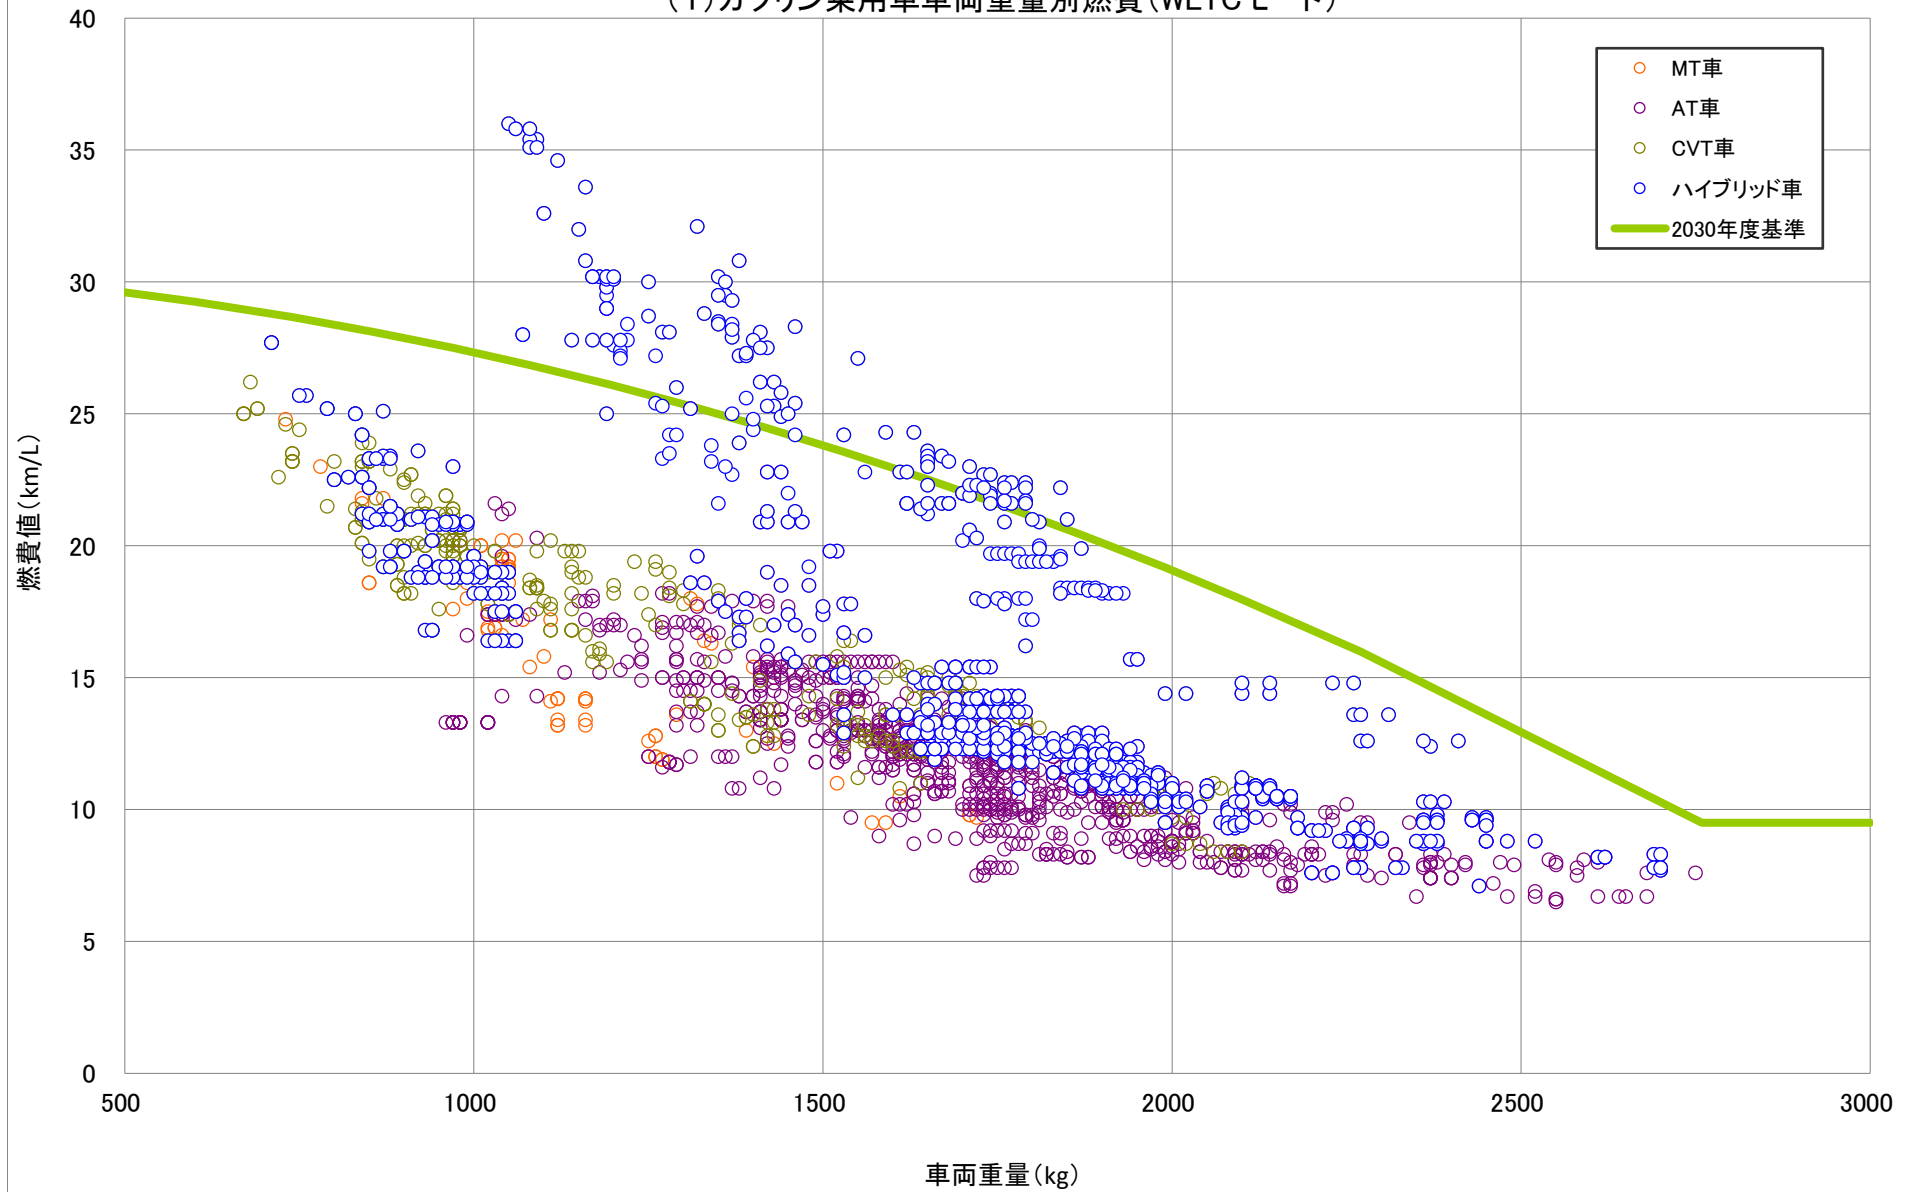

#### 4. 乗用車の燃費・CO2排出量

##### (1) ガソリン乗用車車両重量別燃費(WLTCモード)

(2) 乗用車車両重量別CO2排出量(WLTCモード)