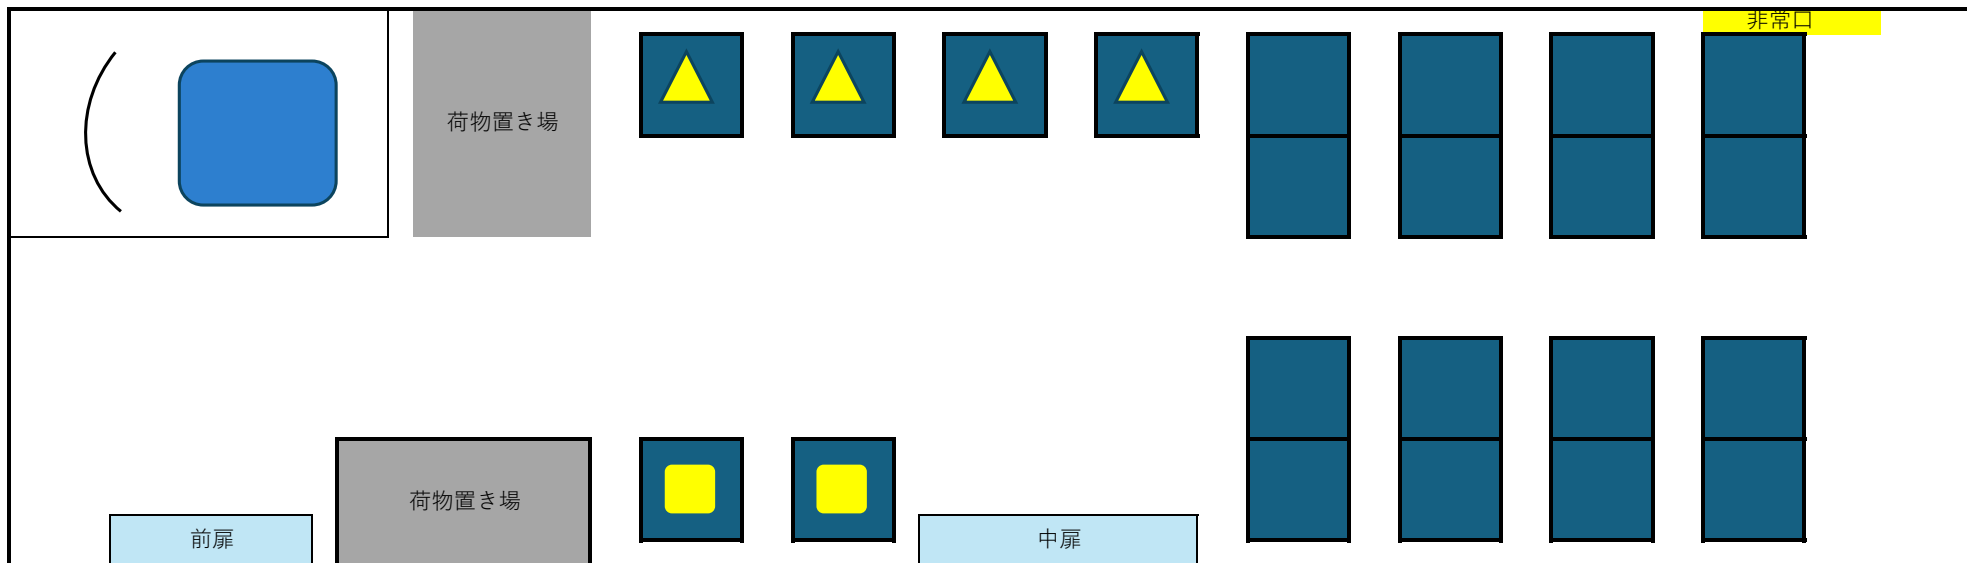

2025年度 ALFABUS大型路線バス 仕様：郊外型

乗車店員：69人（運転席1 + 座席22 + 立席46）

：折り畳みシート(車いすスペース)

：優先席