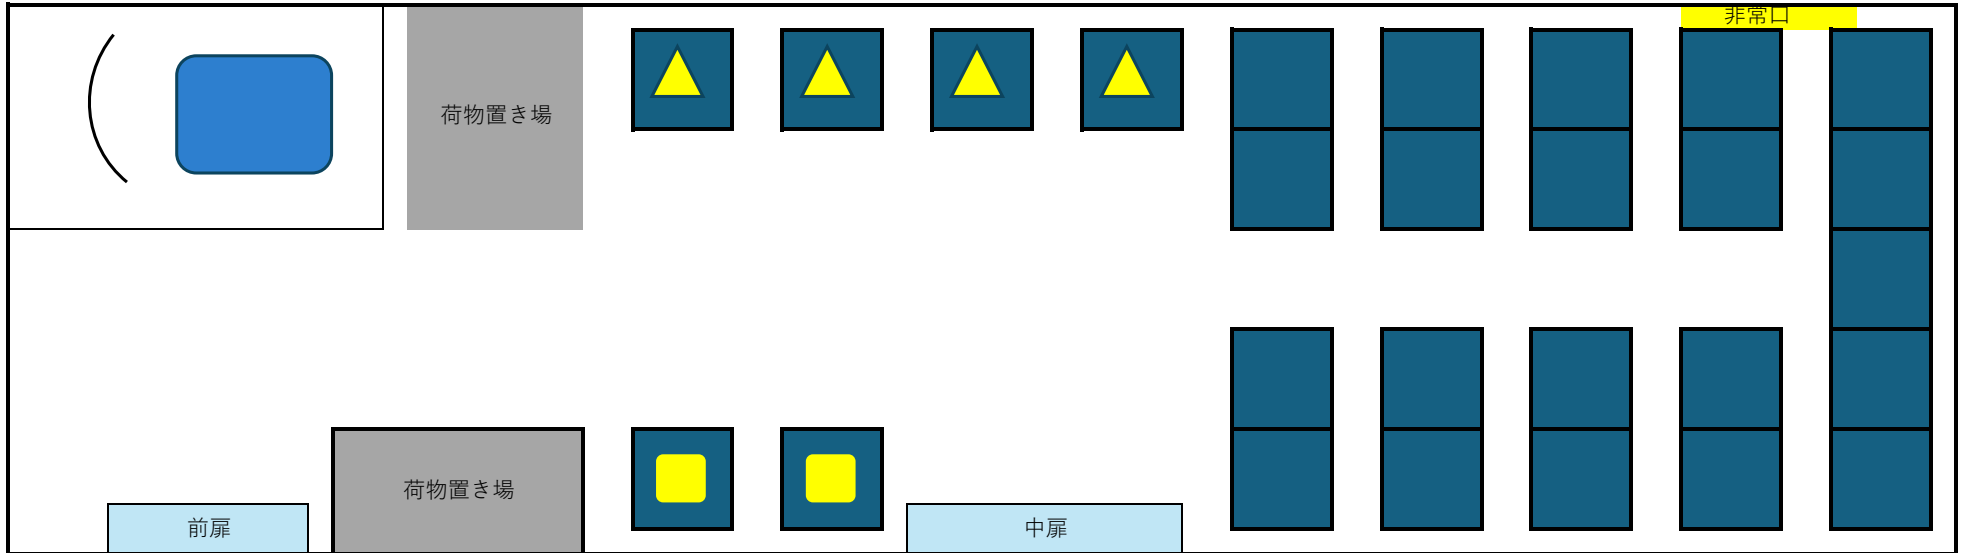

2025年度 ALFABUS大型路線バス 仕様：都市型

乗車店員：75人（運転席1 + 座席27 + 立席47）

 : 折り畳みシート(車いすスペース)

 : 優先席