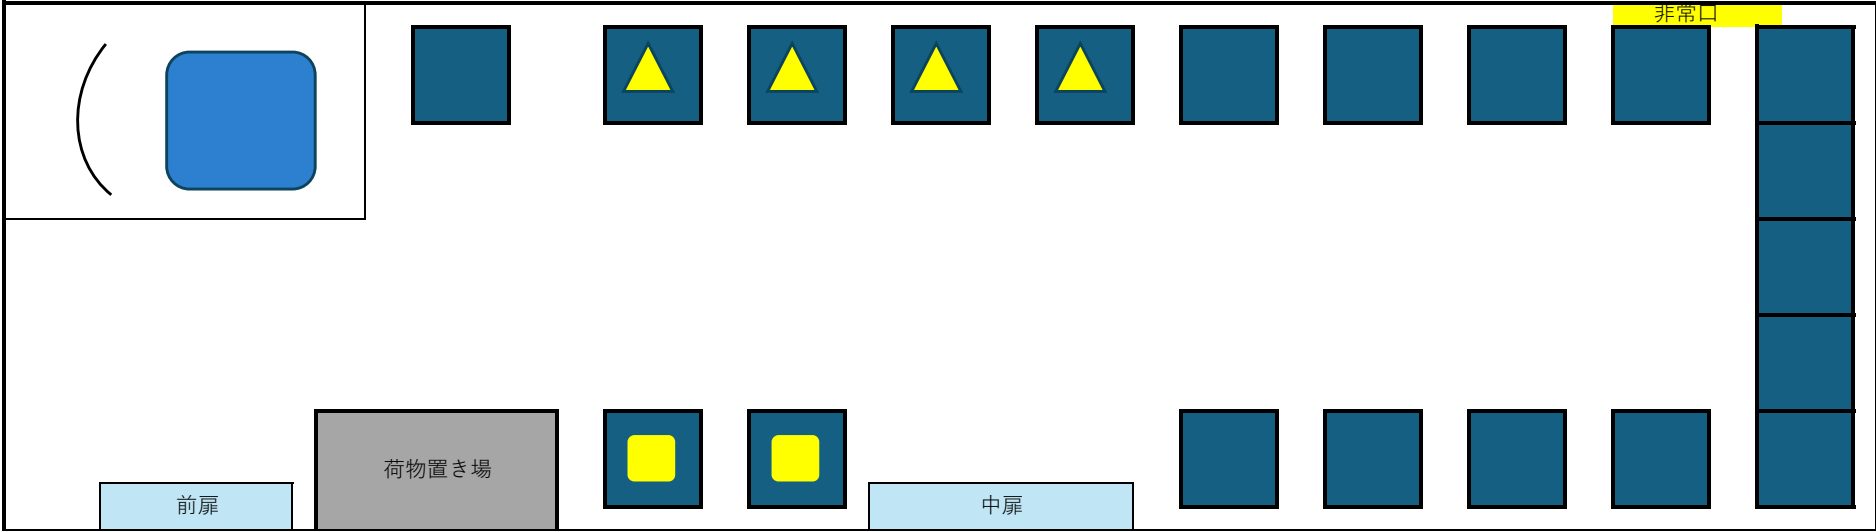

2025年度 ALFABUS大型路線バス 仕様：ラッシュ型

乗車店員：85人（運転席1 + 座席20 + 立席64）

 : 折り畳みシート(車いすスペース)

 : 優先席