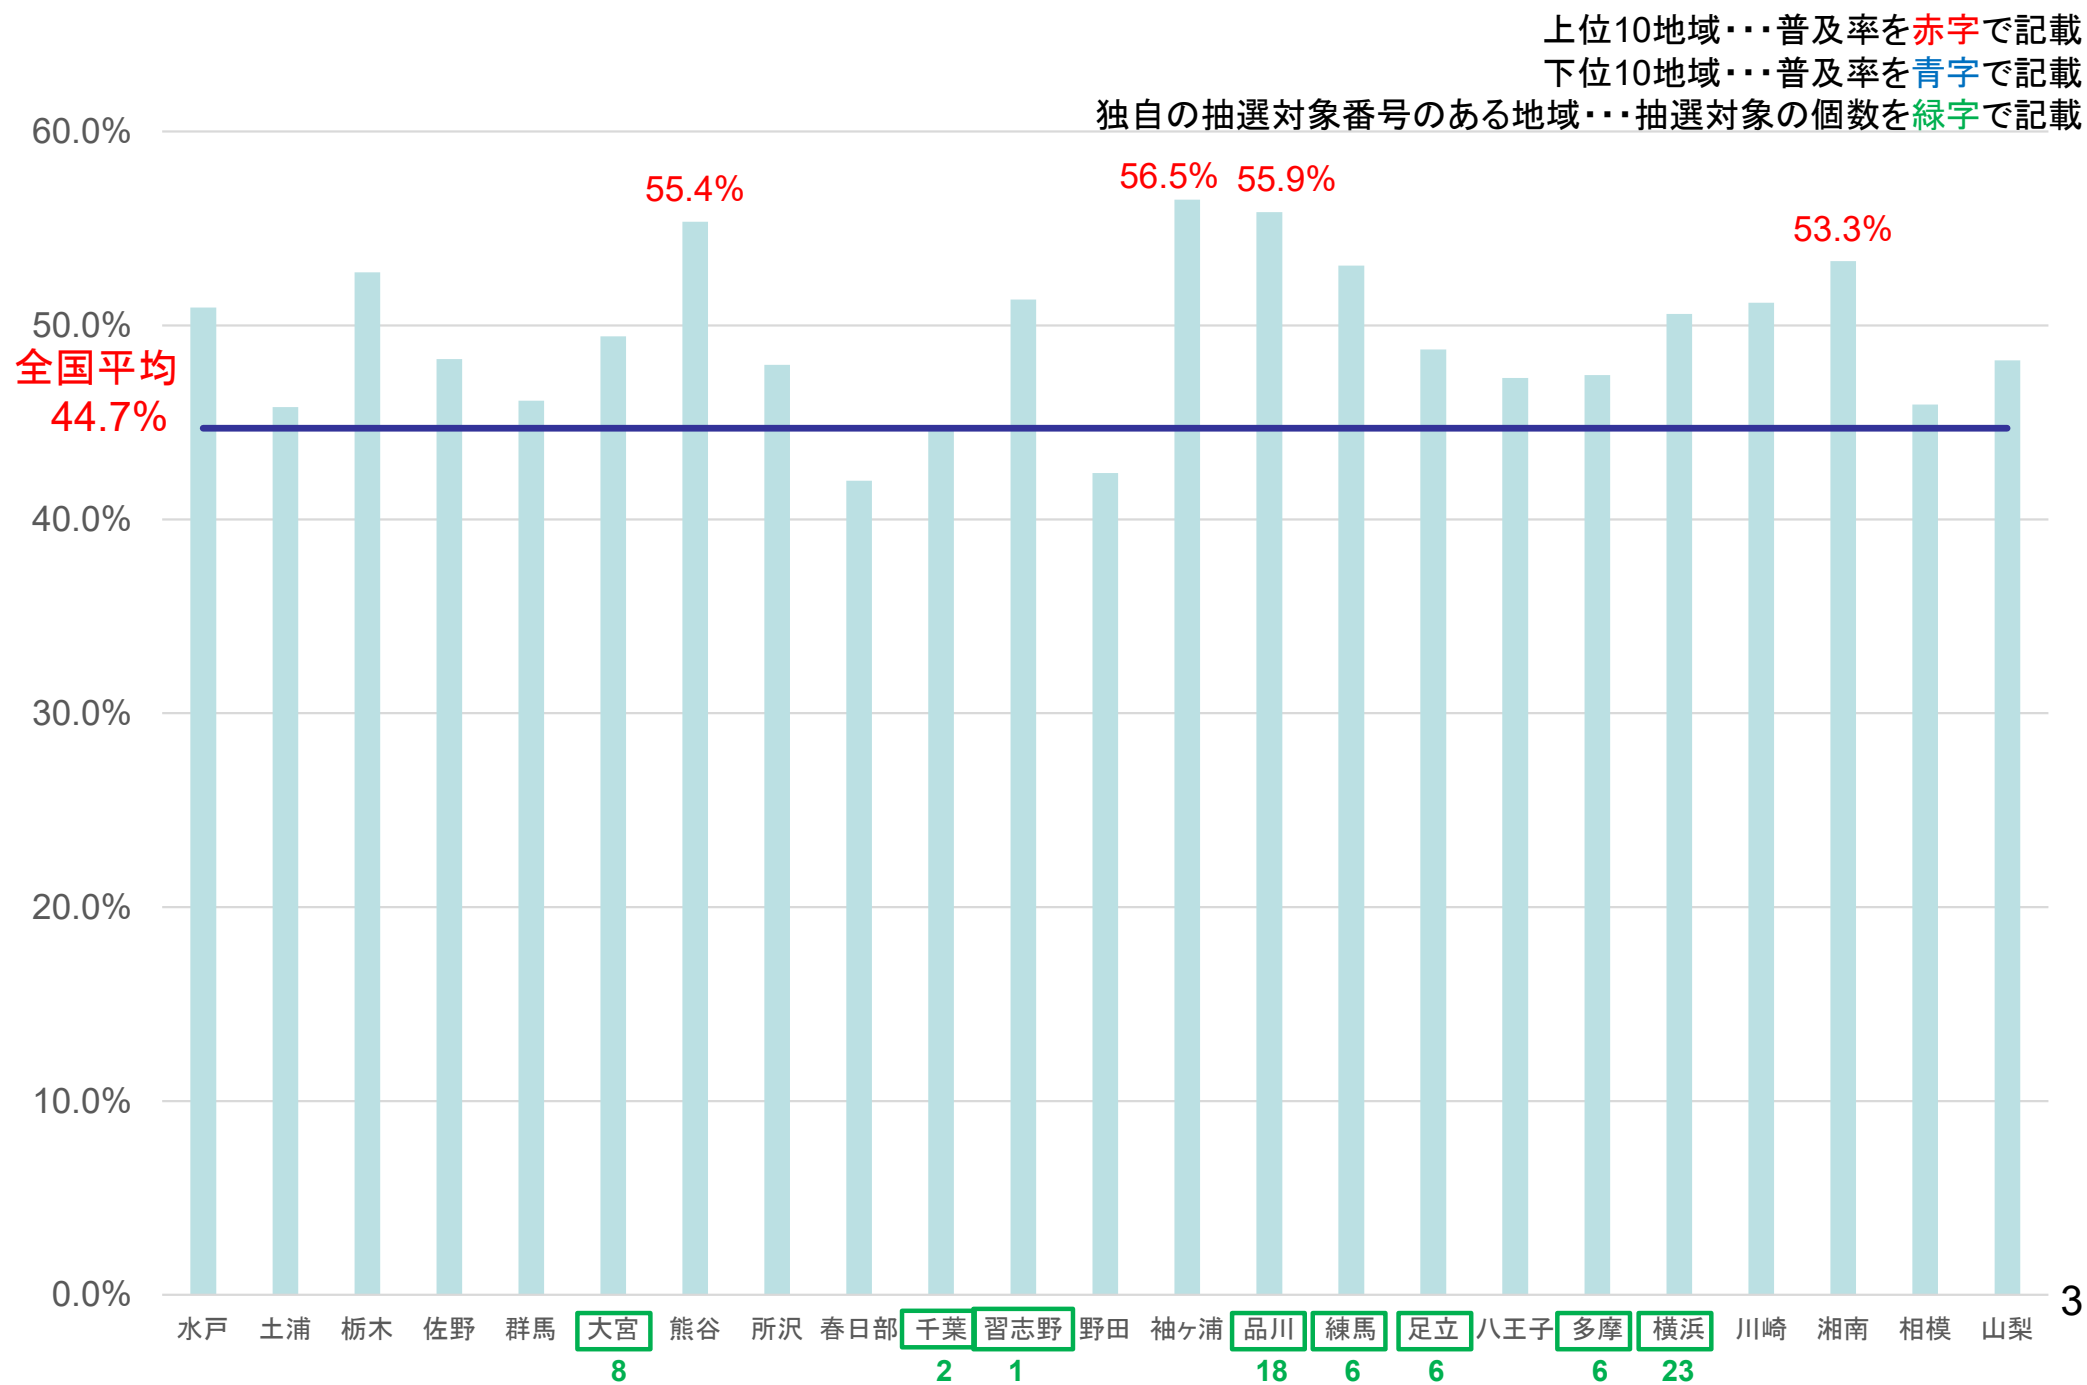

登録自動車の希望ナンバー選択率(関東)