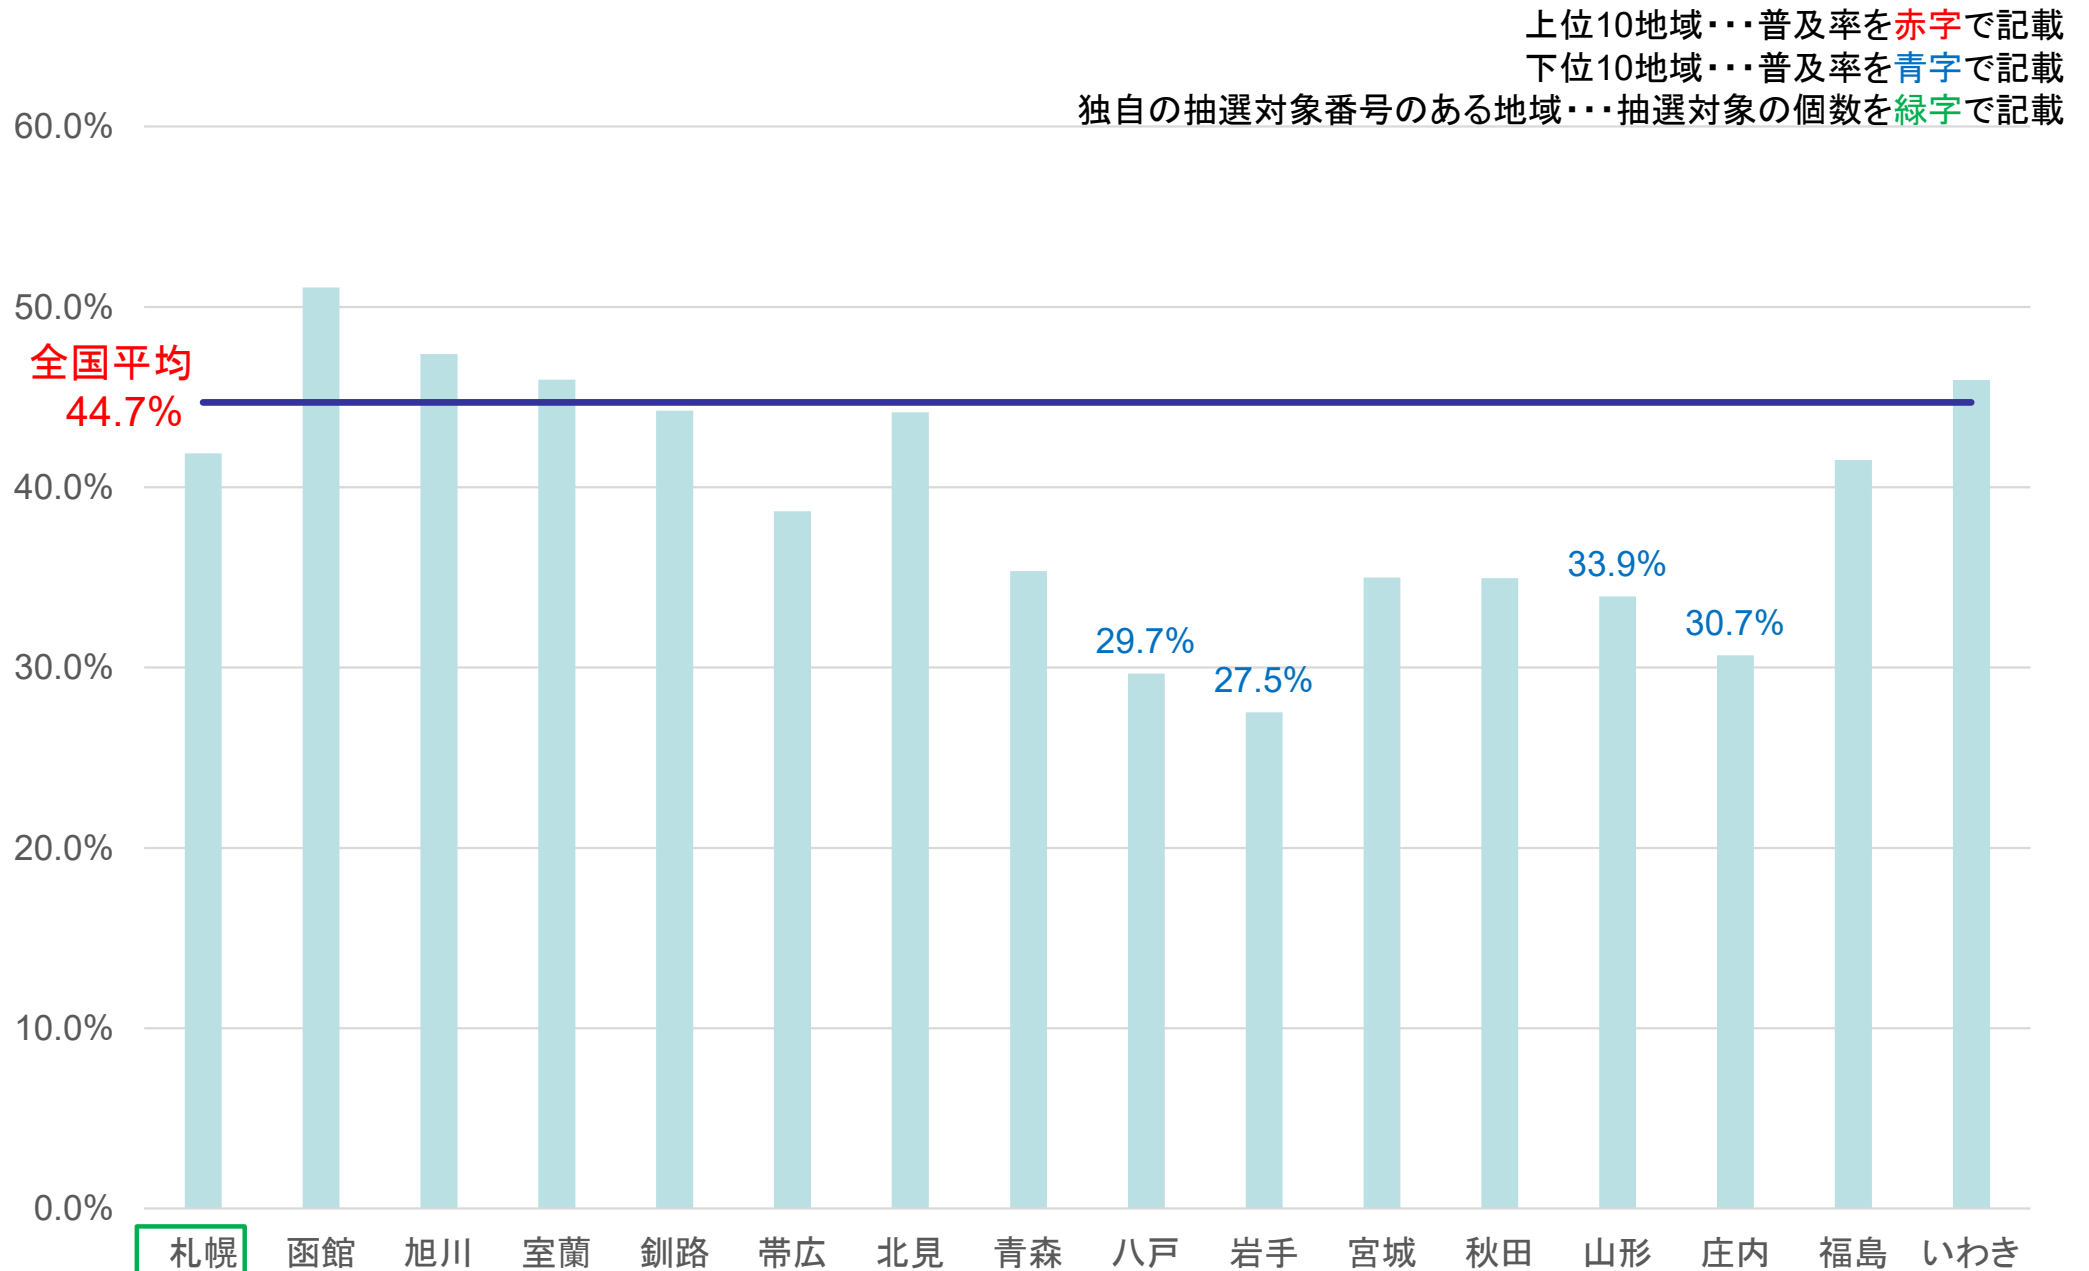

上位10地域

順位	地域名	年間総件数	うち希望ナンバー	選択率
1	北九州	64,286	37,606	58.5%
2	袖ヶ浦	52,124	29,448	56.5%
3	姫路	70,290	39,359	56.0%
4	筑豊	20,909	11,689	55.9%
5	品川	118,737	66,317	55.9%
6	熊谷	64,424	35,665	55.4%
7	愛媛	53,040	28,936	54.6%
8	宮崎	47,712	26,019	54.5%
9	京都	109,854	59,354	54.0%
10	湘南	83,096	44,307	53.3%

下位10地域

順位	地域名	年間総件数	うち希望ナンバー	選択率
91	宮古	3,032	616	20.3%
90	八重山	1,910	416	21.8%
89	岩手	61,272	16,864	27.5%
88	奄美	2,369	658	27.8%
87	八戸	25,444	7,547	29.7%
86	新潟	65,079	19,462	29.9%
85	庄内	12,723	3,902	30.7%
84	沖縄	72,197	22,774	31.5%
83	富山	55,221	17,948	32.5%
82	山形	42,535	14,439	33.9%

運輸局別

地域名	年間総件数	うち希望ナンバー	選択率
北海道	309,859	134,854	43.5%
東北	450,003	158,465	34.9%
関東	2,160,703	1,061,915	49.1%
北陸信越	338,684	121,910	36.0%
中部	1,016,695	426,100	41.9%
近畿	906,060	459,019	50.7%
中国	353,807	165,982	46.9%
四国	160,015	81,525	50.9%
九州	623,091	310,876	49.9%
沖縄	77,139	23,806	30.9%
全国	6,396,056	2,944,452	44.7%

登録自動車の希望ナンバー選択率(北海道・東北)