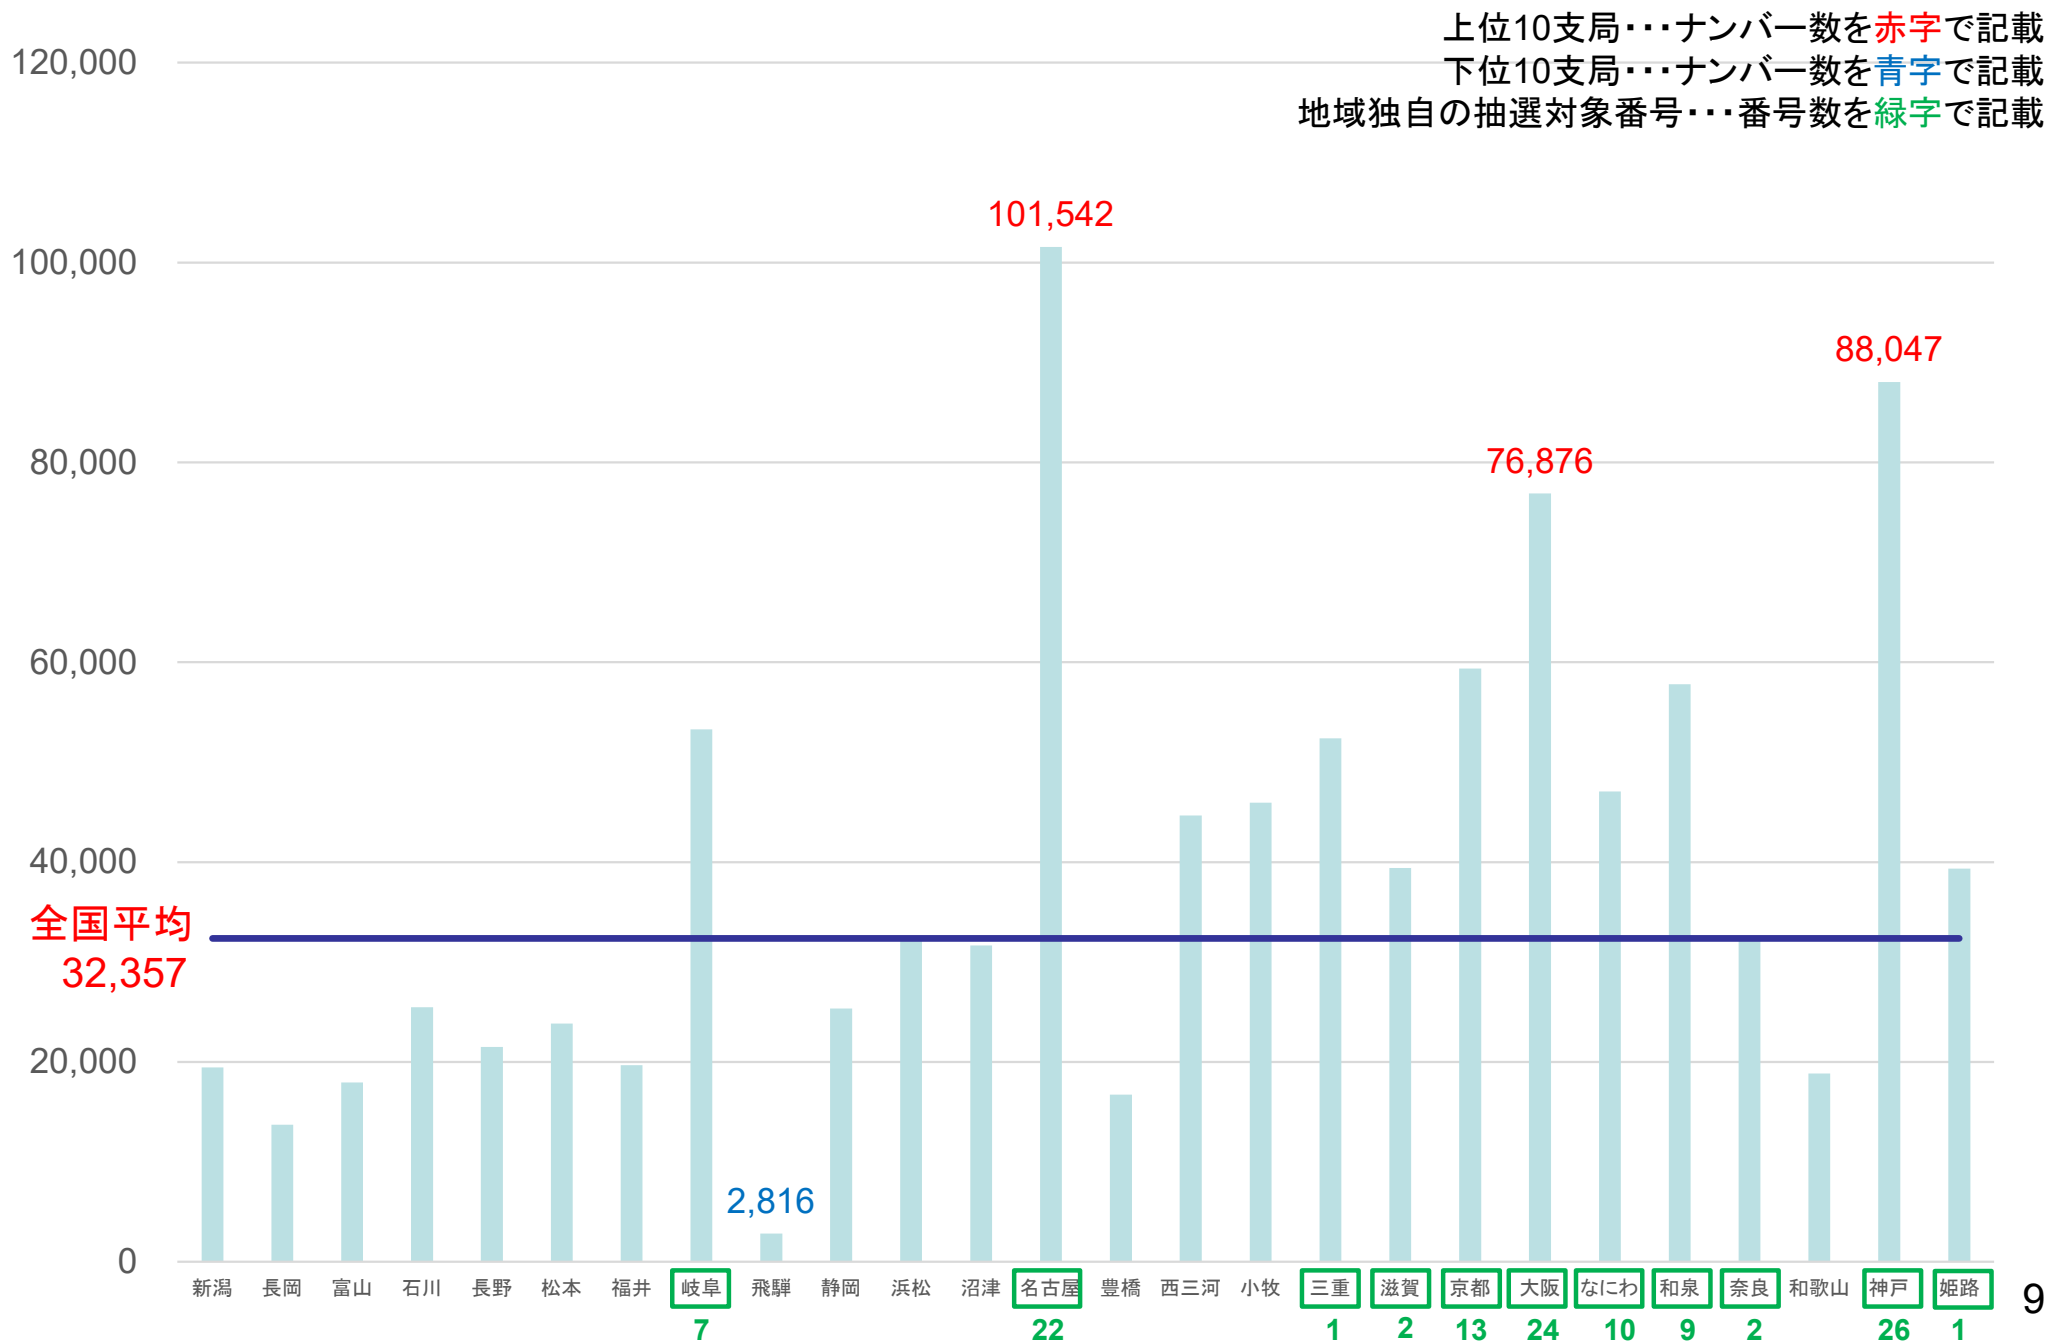

登録自動車の希望ナンバー数(北陸信越・中部・近畿)