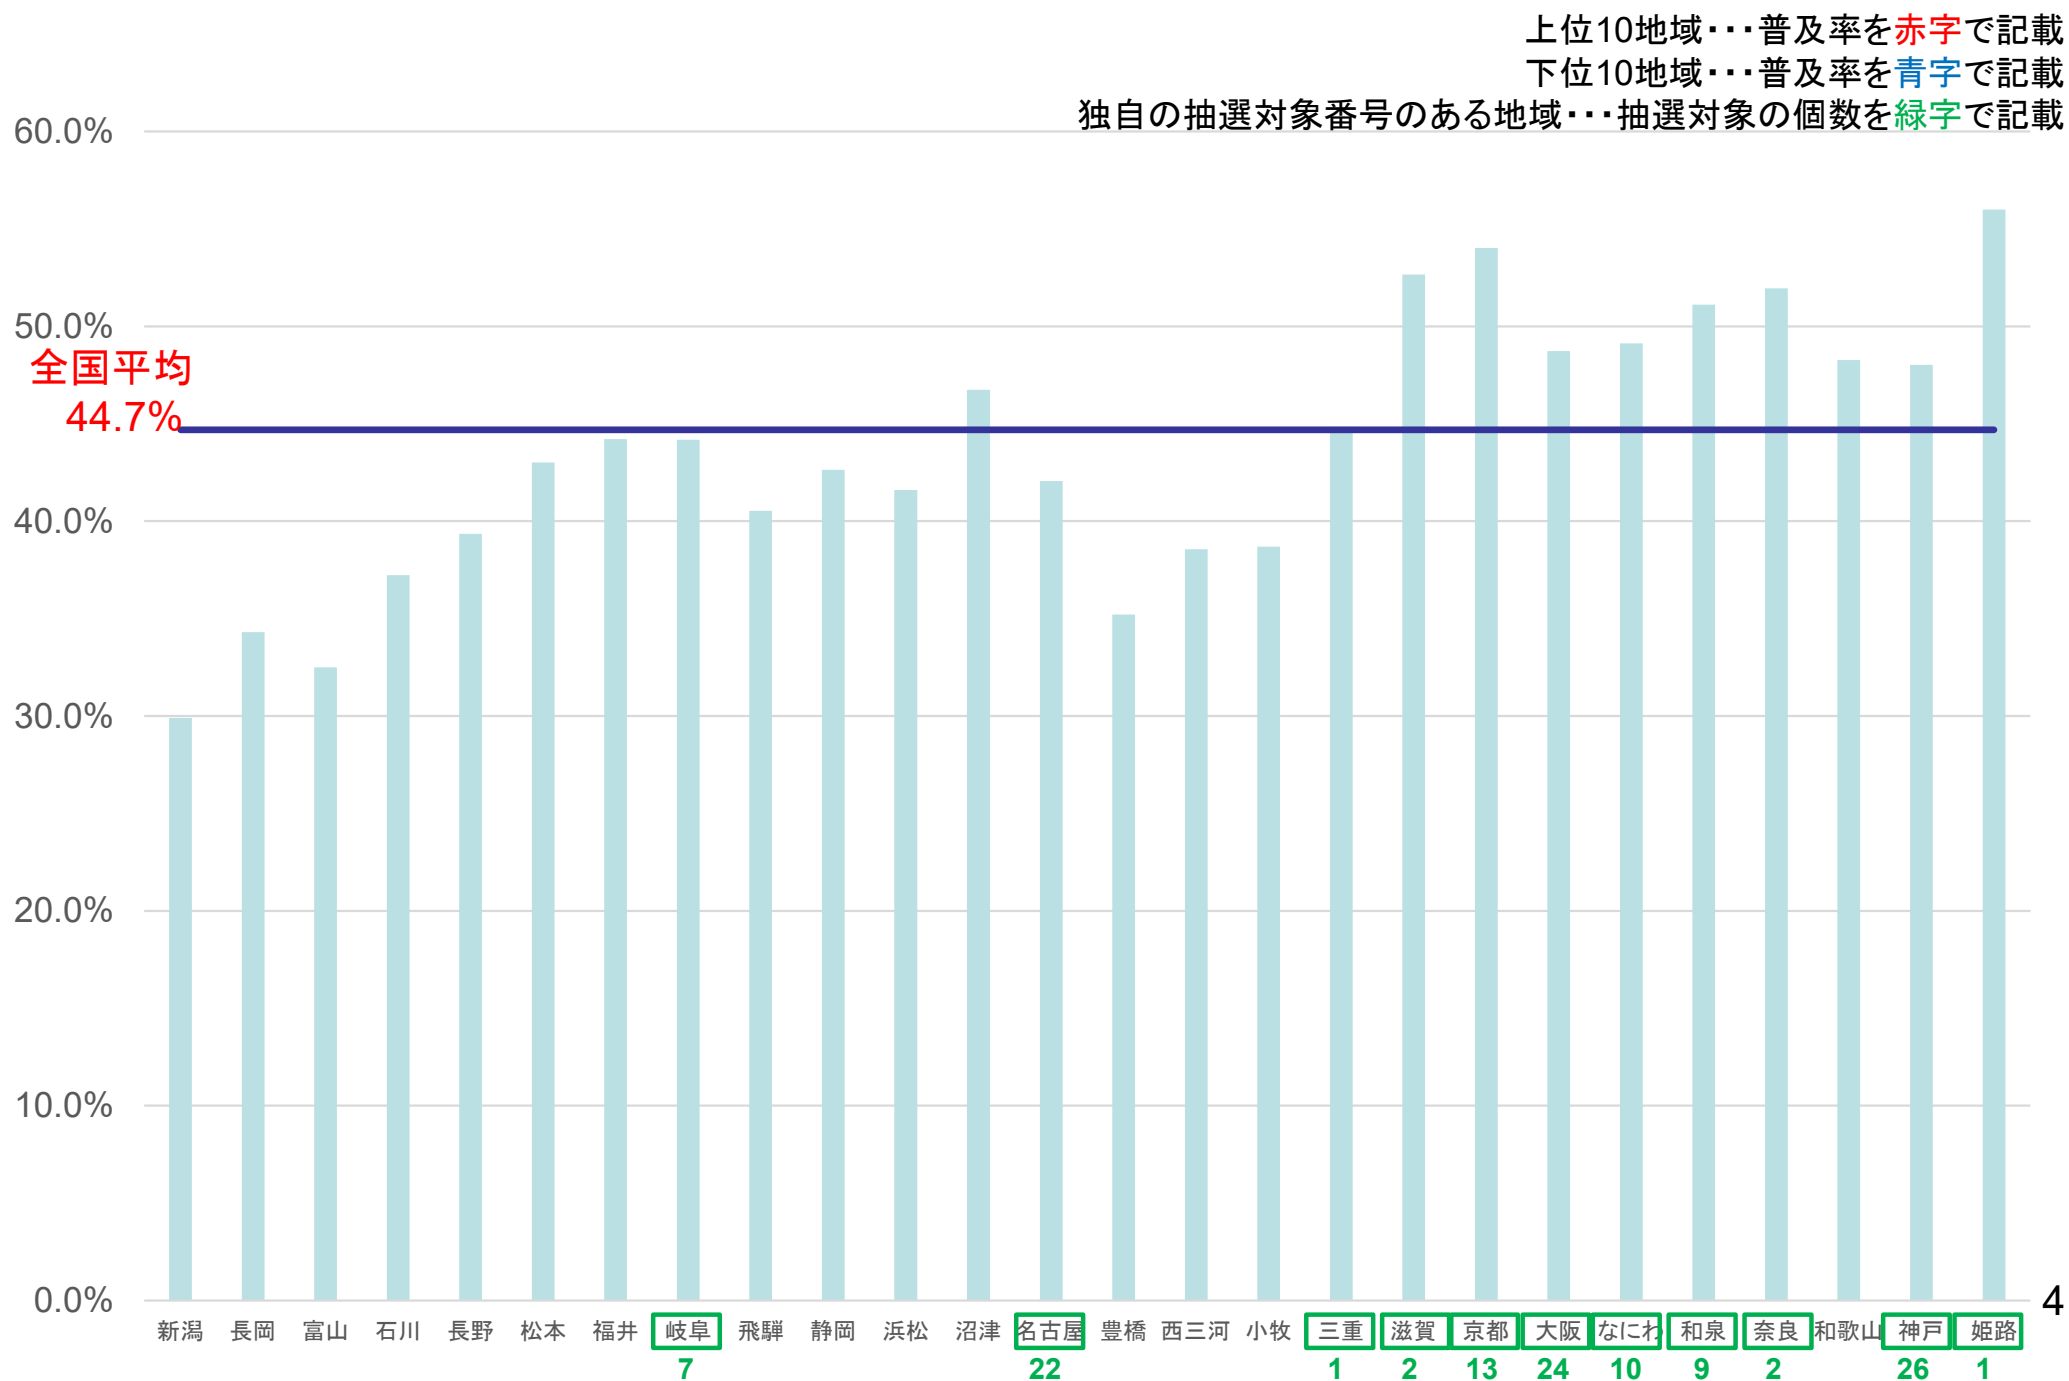

登録自動車の希望ナンバー選択率(北陸信越・中部・近畿)