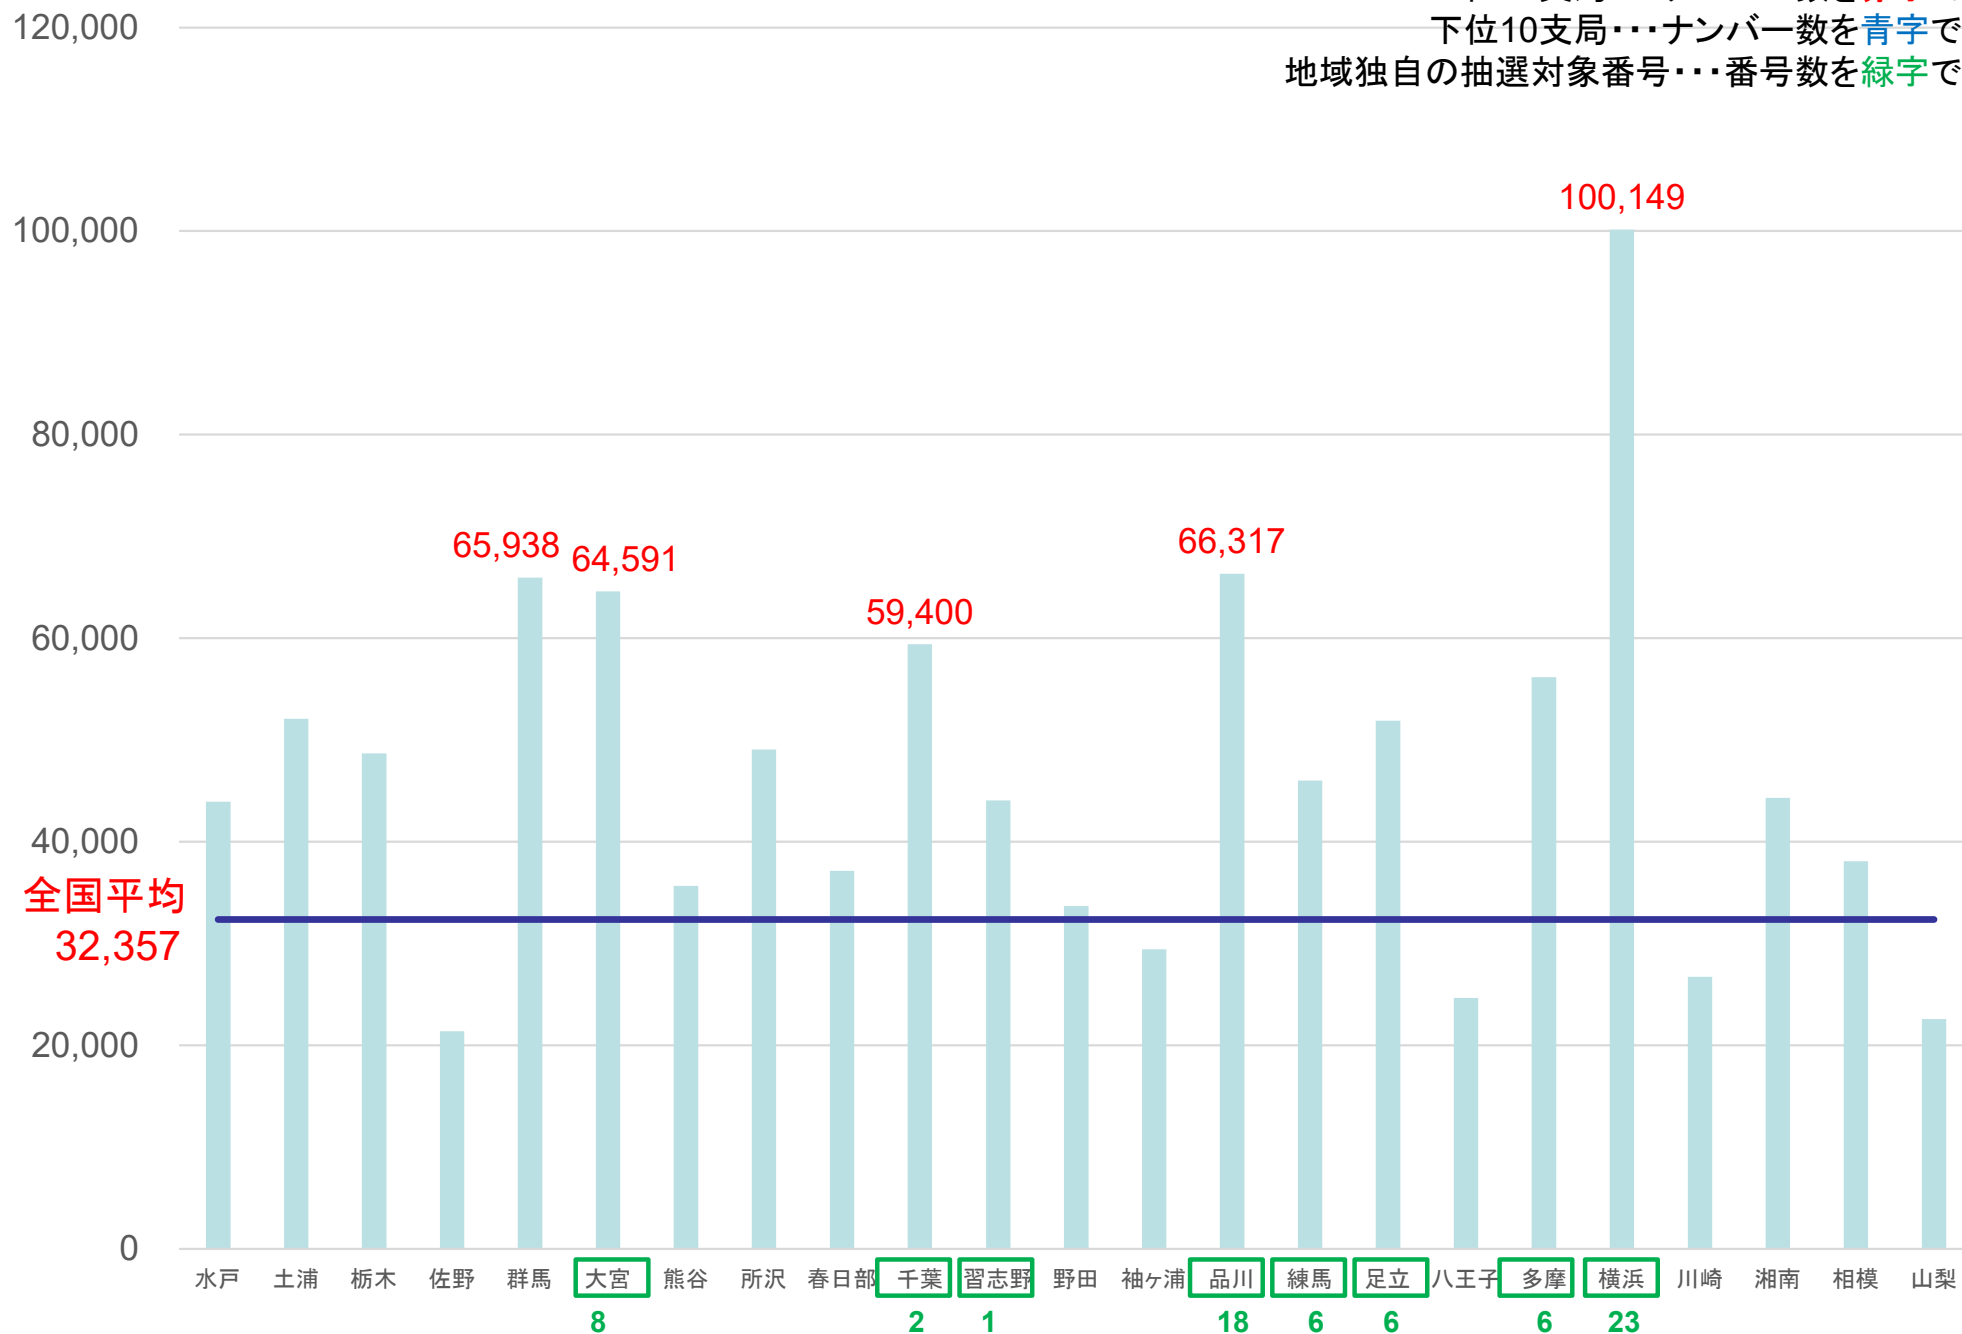

登録自動車の希望ナンバー数(関東)

上位10支局…ナンバー数を赤字で記載
下位10支局…ナンバー数を青字で記載
地域独自の抽選対象番号…番号数を緑字で記載