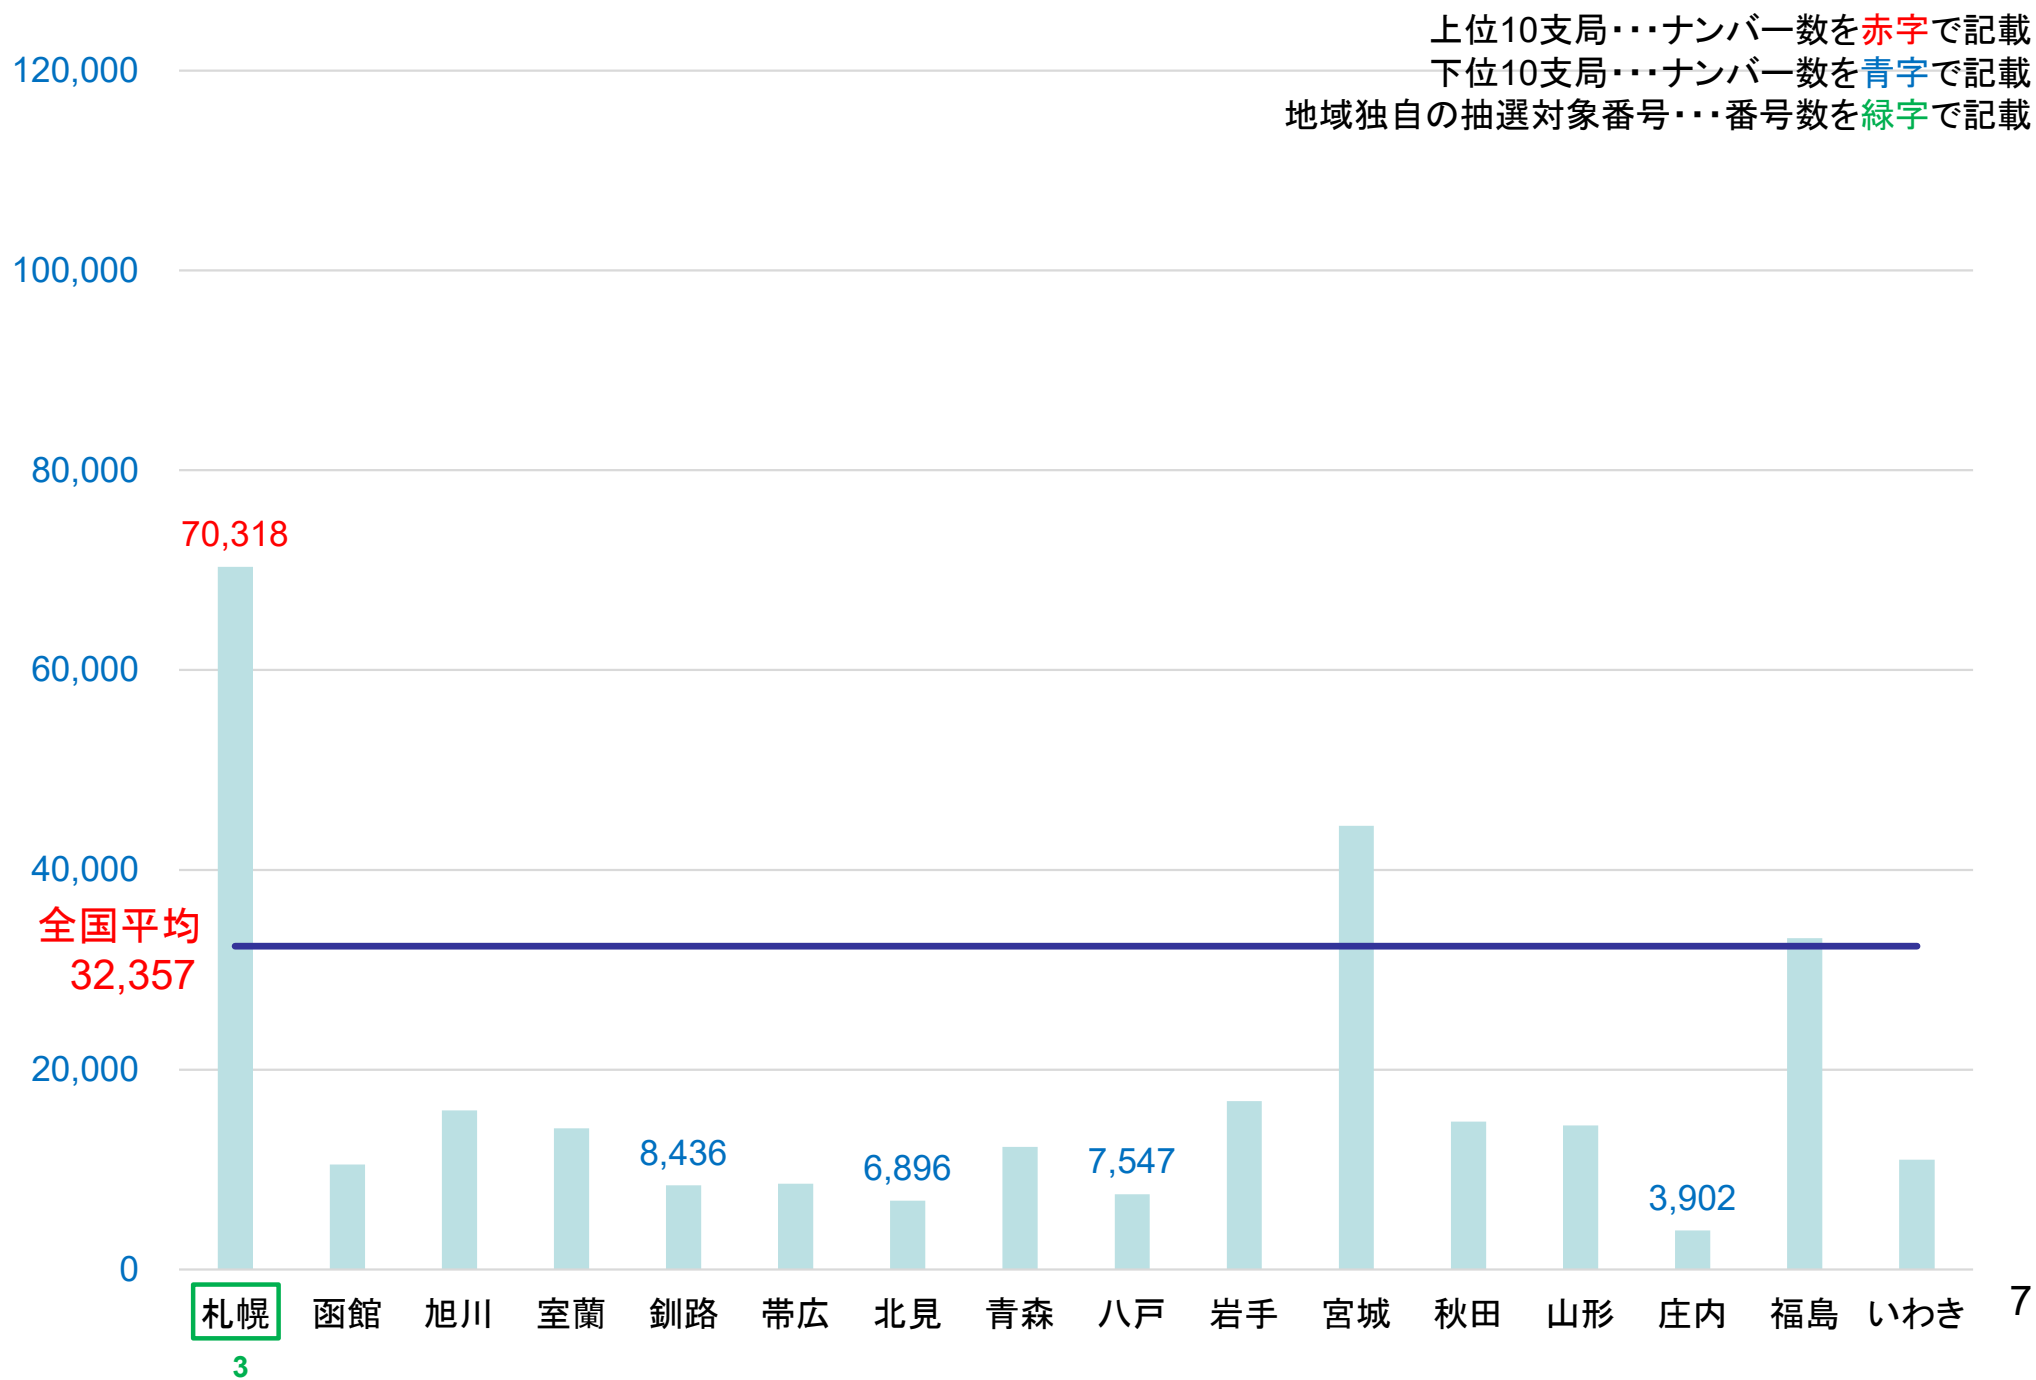

上位10地域

順位	地域名	年間総件数	うち希望ナンバー	選択率
1	名古屋	241,444	101,542	42.1%
2	横浜	197,968	100,149	50.6%
3	神戸	183,301	88,047	48.0%
4	大阪	157,760	76,876	48.7%
5	札幌	167,921	70,318	41.9%
6	福岡	147,377	69,674	47.3%
7	品川	118,737	66,317	55.9%
8	群馬	142,989	65,938	46.1%
9	大宮	130,654	64,591	49.4%
10	千葉	132,520	59,400	44.8%

下位10地域

順位	地域名	年間総件数	うち希望ナンバー	選択率
91	八重山	1,910	416	21.8%
90	巖原	1,193	550	46.1%
89	宮古	3,032	616	20.3%
88	奄美	2,369	658	27.8%
87	飛騨	6,947	2,816	40.5%
86	庄内	12,723	3,902	30.7%
85	佐世保	14,837	6,474	43.6%
84	北見	15,619	6,896	44.2%
83	八戸	25,444	7,547	29.7%
82	釧路	19,068	8,436	44.2%

運輸局別

地域名	年間総件数	うち希望ナンバー	選択率
北海道	309,859	134,854	43.5%
東北	450,003	158,465	34.9%
関東	2,160,703	1,061,915	49.1%
北陸信越	338,684	121,910	36.0%
中部	1,016,695	426,100	41.9%
近畿	906,060	459,019	50.7%
中国	353,807	165,982	46.9%
四国	160,015	81,525	50.9%
九州	623,091	310,876	49.9%
沖縄	77,139	23,806	30.9%
全国	6,396,056	2,944,452	44.7%

登録自動車の希望ナンバー数(北海道・東北)