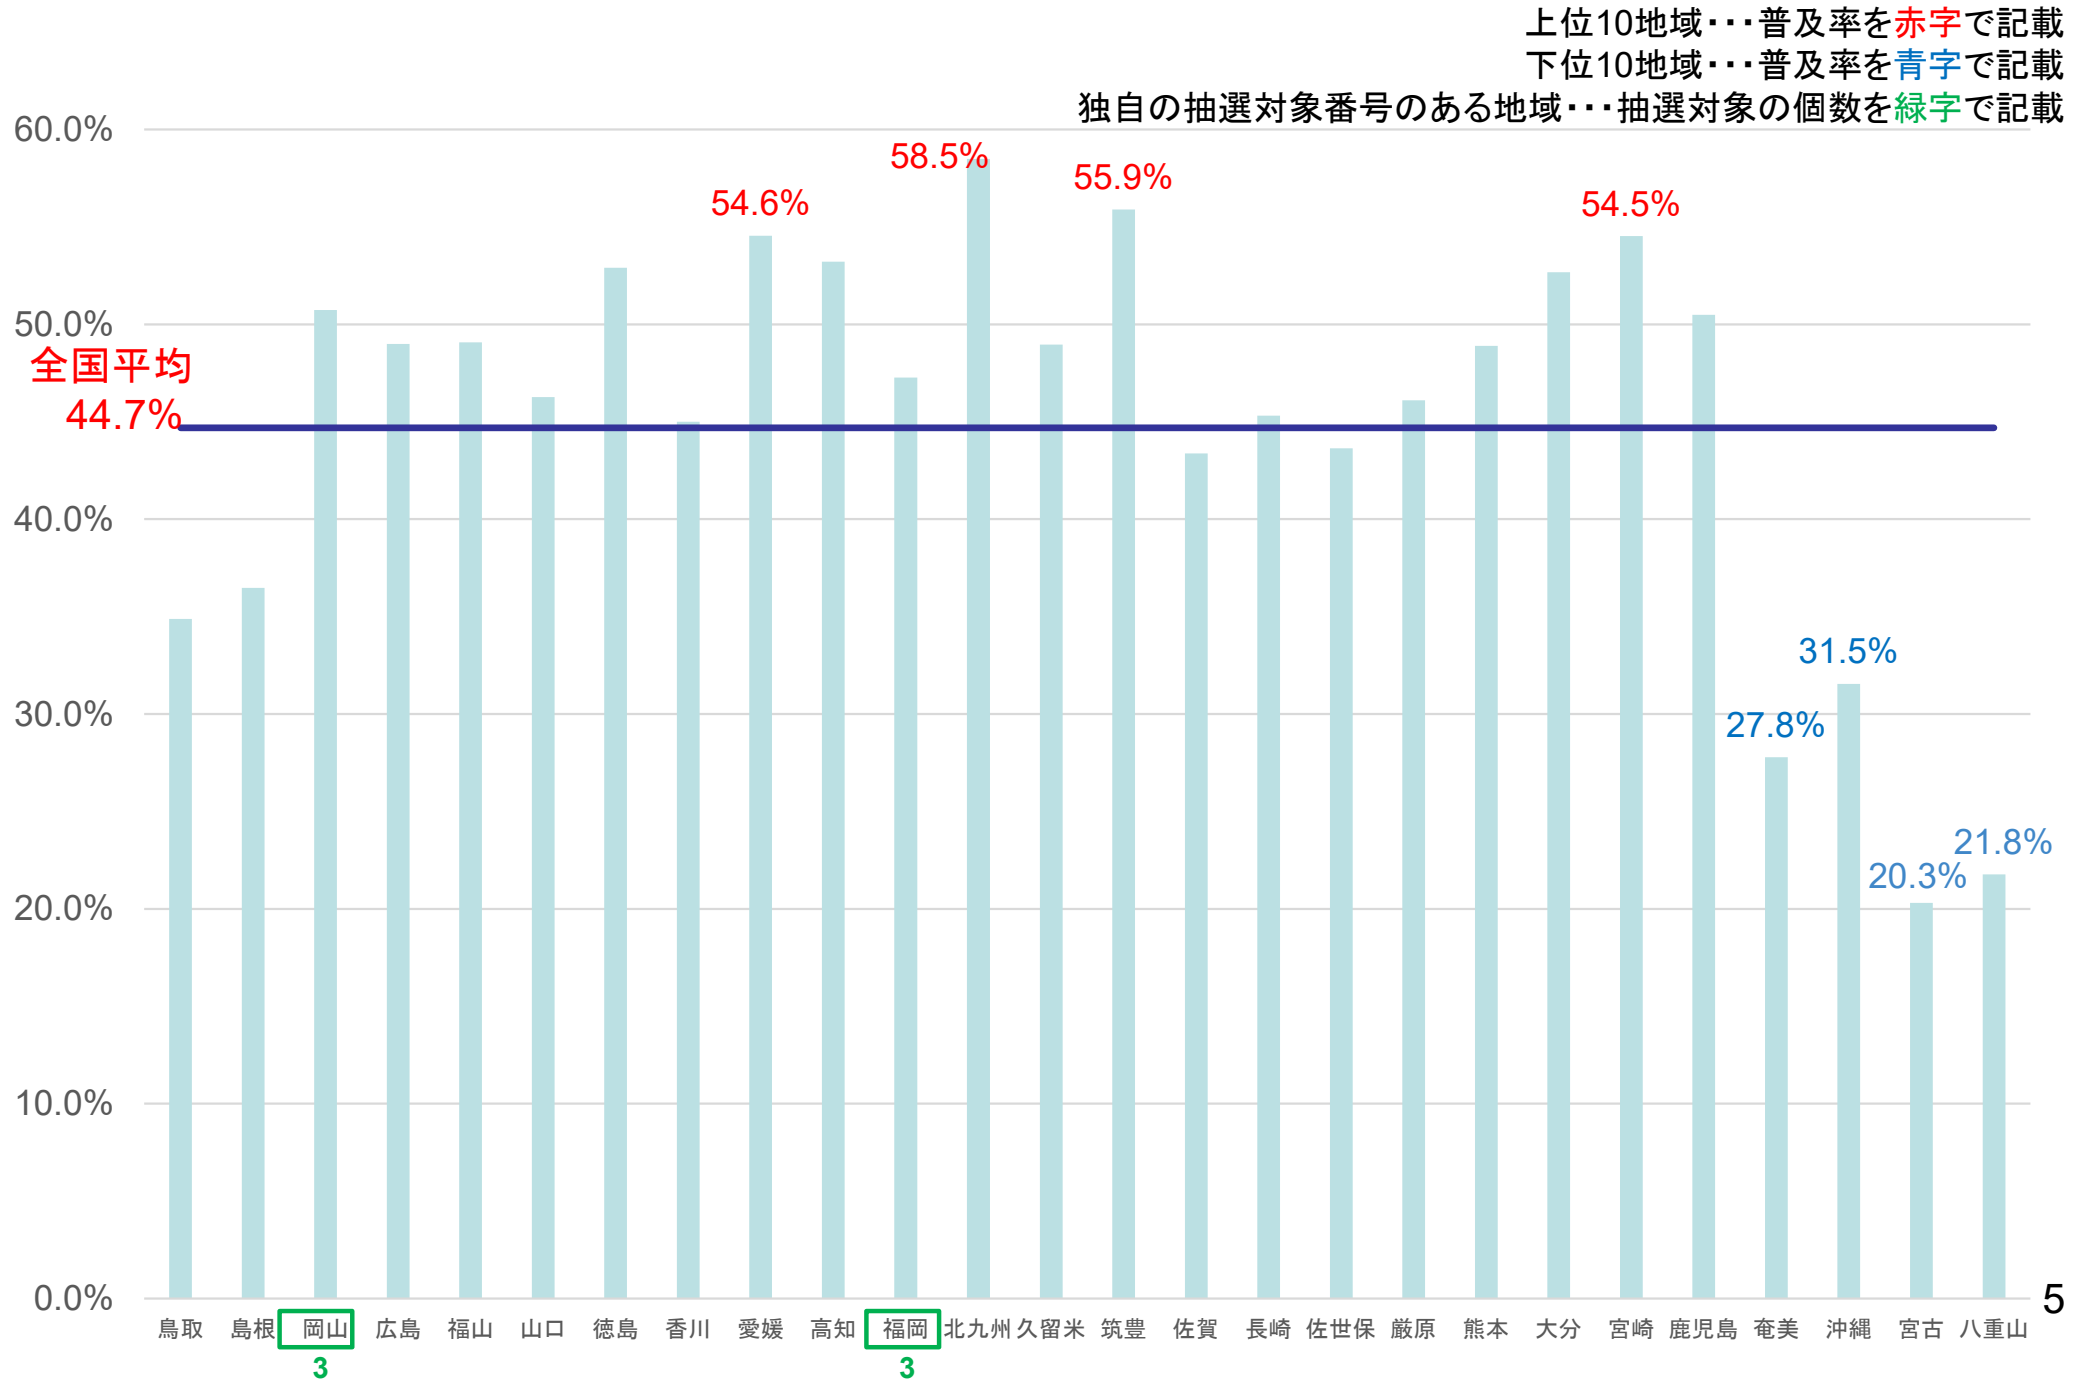

登録自動車の希望ナンバー選択率(中国・四国・九州・沖縄)

上位10地域

順位	地域名	年間総件数	うち希望ナンバー	選択率
1	名古屋	241,444	101,542	42.1%
2	横浜	197,968	100,149	50.6%
3	神戸	183,301	88,047	48.0%
4	大阪	157,760	76,876	48.7%
5	札幌	167,921	70,318	41.9%
6	福岡	147,377	69,674	47.3%
7	品川	118,737	66,317	55.9%
8	群馬	142,989	65,938	46.1%
9	大宮	130,654	64,591	49.4%
10	千葉	132,520	59,400	44.8%

下位10地域

順位	地域名	年間総件数	うち希望ナンバー	選択率
91	八重山	1,910	416	21.8%
90	巖原	1,193	550	46.1%
89	宮古	3,032	616	20.3%
88	奄美	2,369	658	27.8%
87	飛騨	6,947	2,816	40.5%
86	庄内	12,723	3,902	30.7%
85	佐世保	14,837	6,474	43.6%
84	北見	15,619	6,896	44.2%
83	八戸	25,444	7,547	29.7%
82	釧路	19,068	8,436	44.2%

運輸局別

地域名	年間総件数	うち希望ナンバー	選択率
北海道	309,859	134,854	43.5%
東北	450,003	158,465	34.9%
関東	2,160,703	1,061,915	49.1%
北陸信越	338,684	121,910	36.0%
中部	1,016,695	426,100	41.9%
近畿	906,060	459,019	50.7%
中国	353,807	165,982	46.9%
四国	160,015	81,525	50.9%
九州	623,091	310,876	49.9%
沖縄	77,139	23,806	30.9%
全国	6,396,056	2,944,452	44.7%