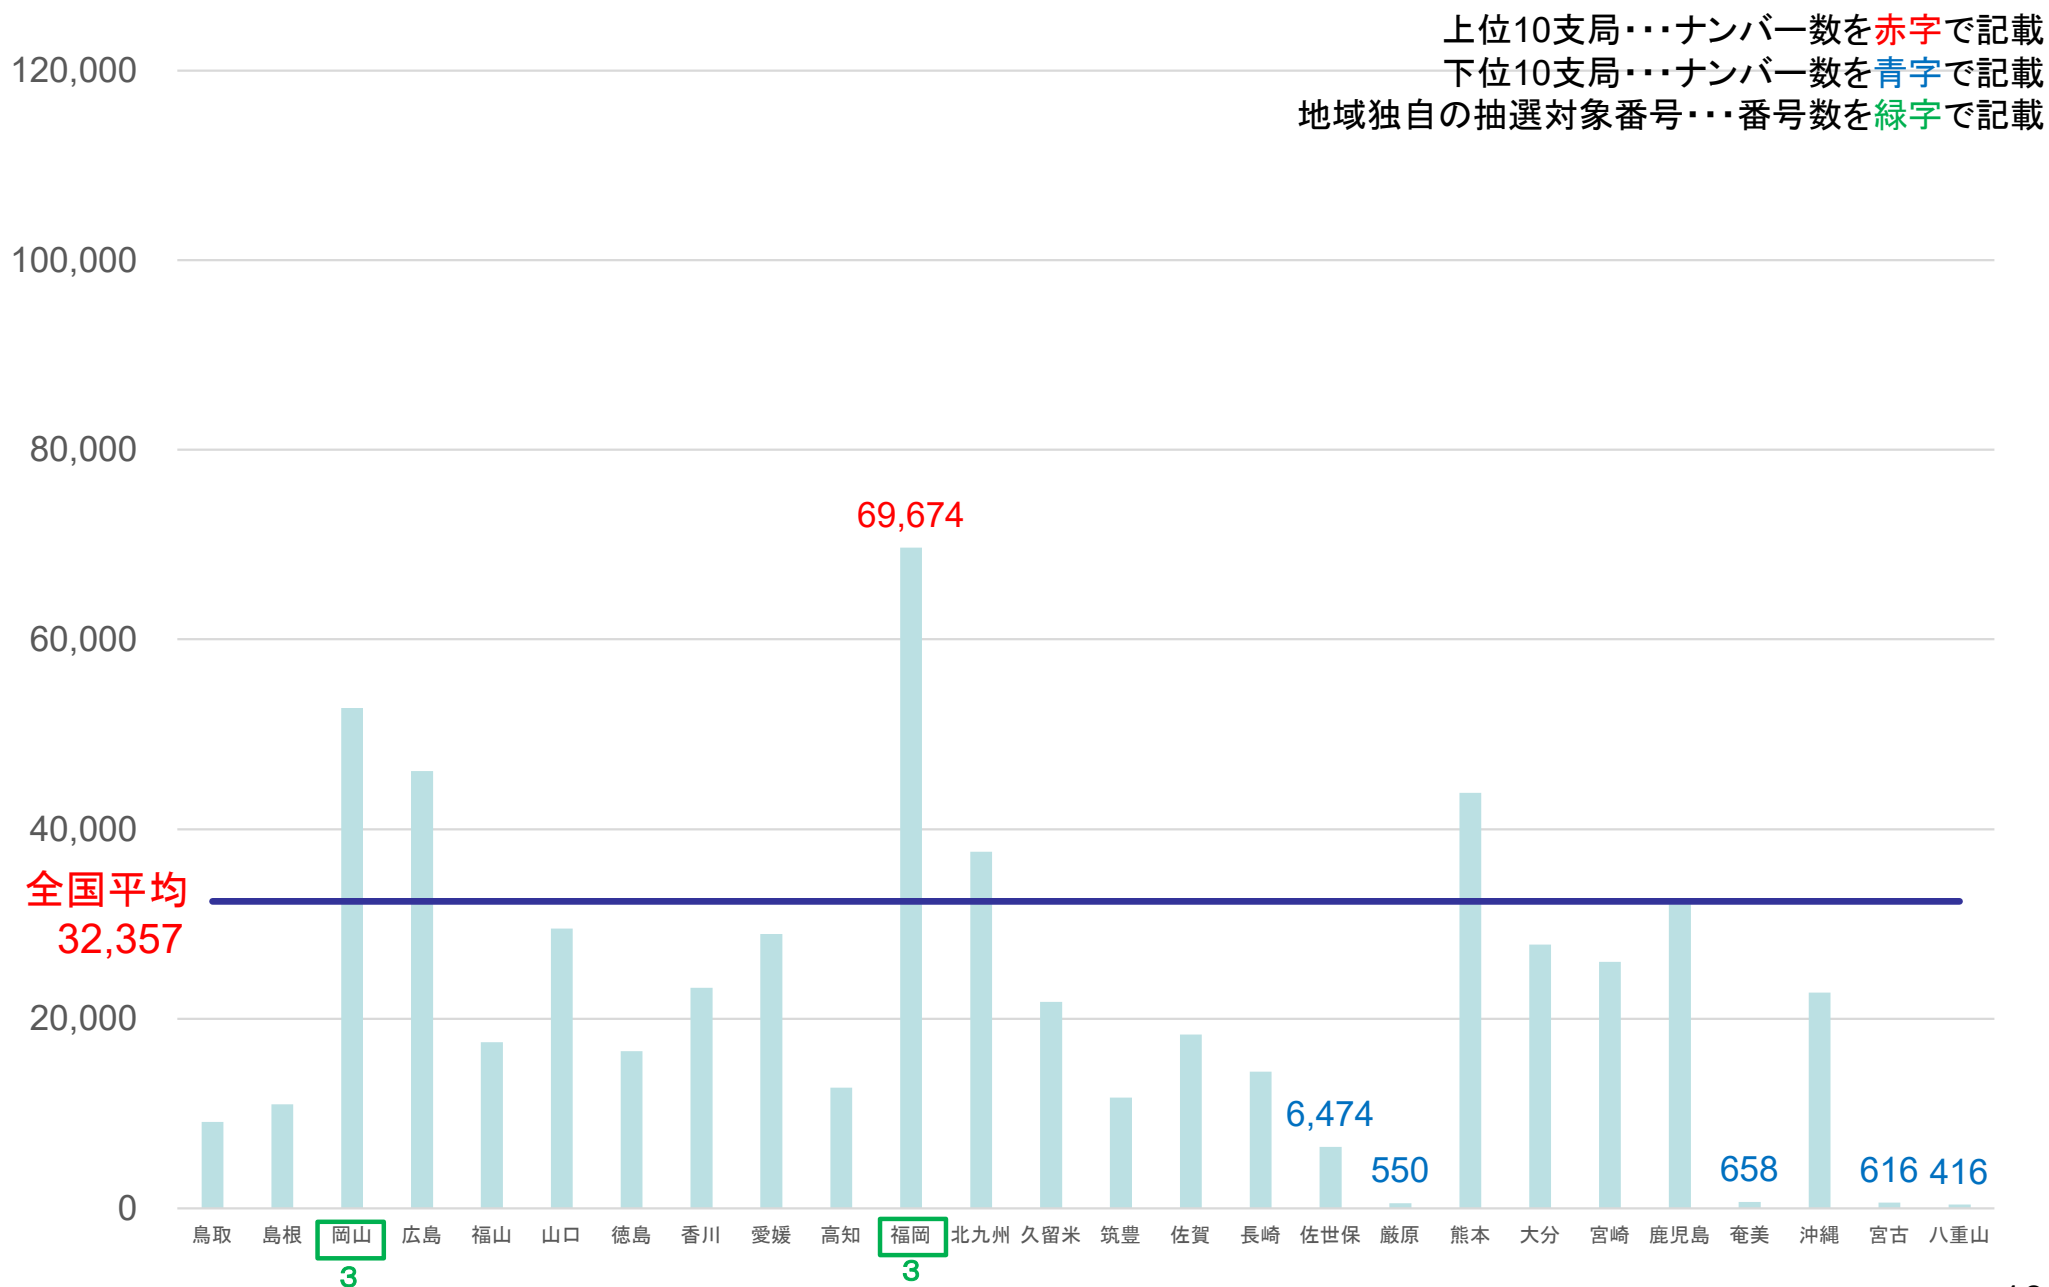

登録自動車の希望ナンバー数(中国・四国・九州・沖縄)