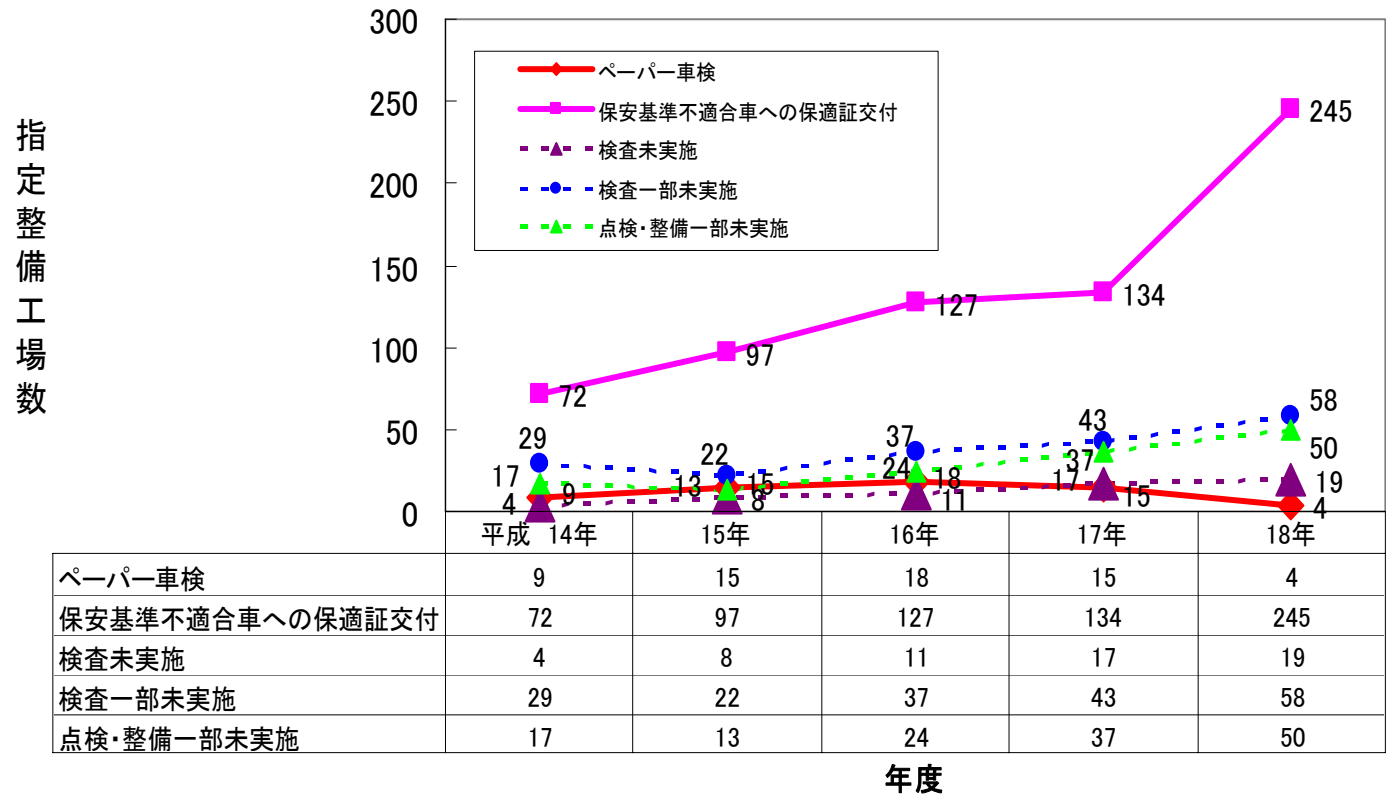

# 指定工場の処分工場数と主な違反内容の推移

## 指定工場の処分工場数等の推移

## 指定工場の主な違反の内容別件数の推移

※ 違反内容毎に複数計上