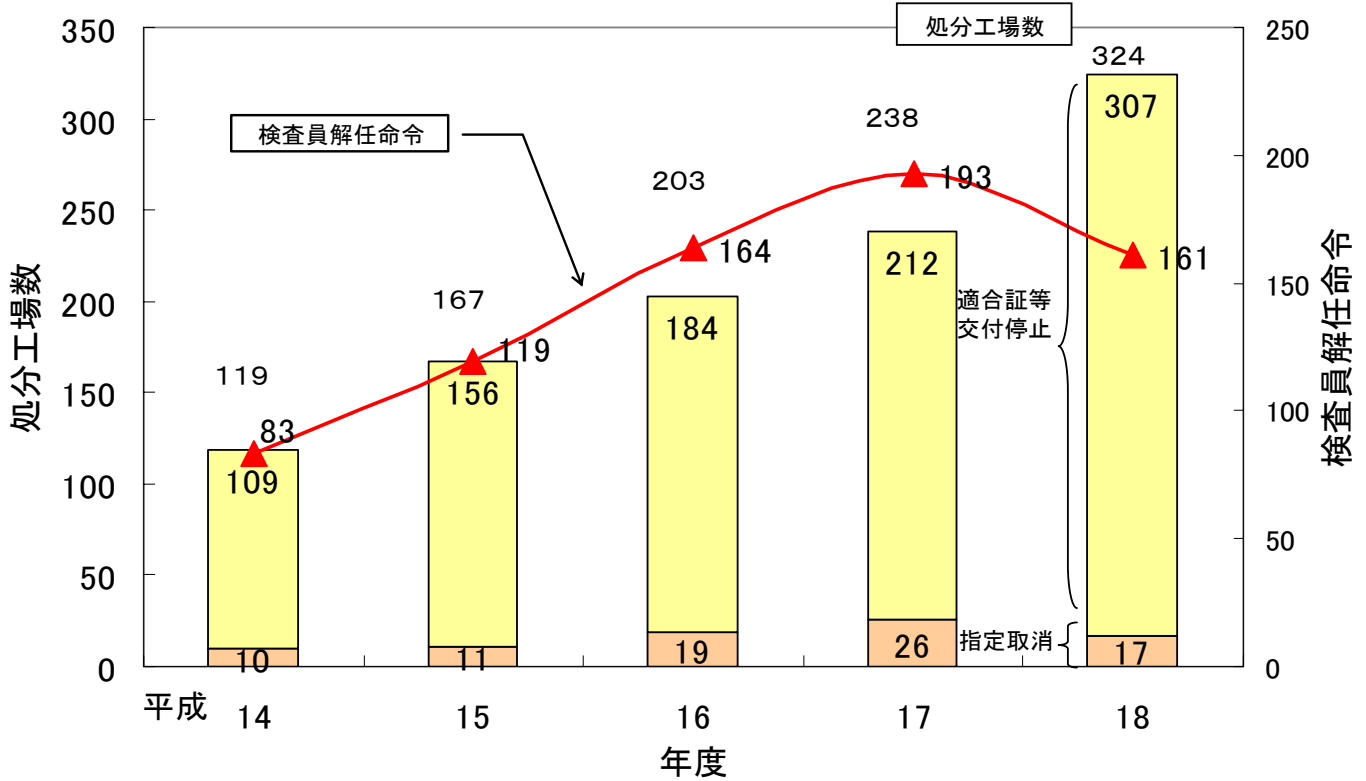

# 指定工場の処分工場数と主な違反内容の推移

## 指定工場の処分工場数等の推移

## 指定工場の主な違反の内容別件数の推移

※ 違反内容毎に複数計上